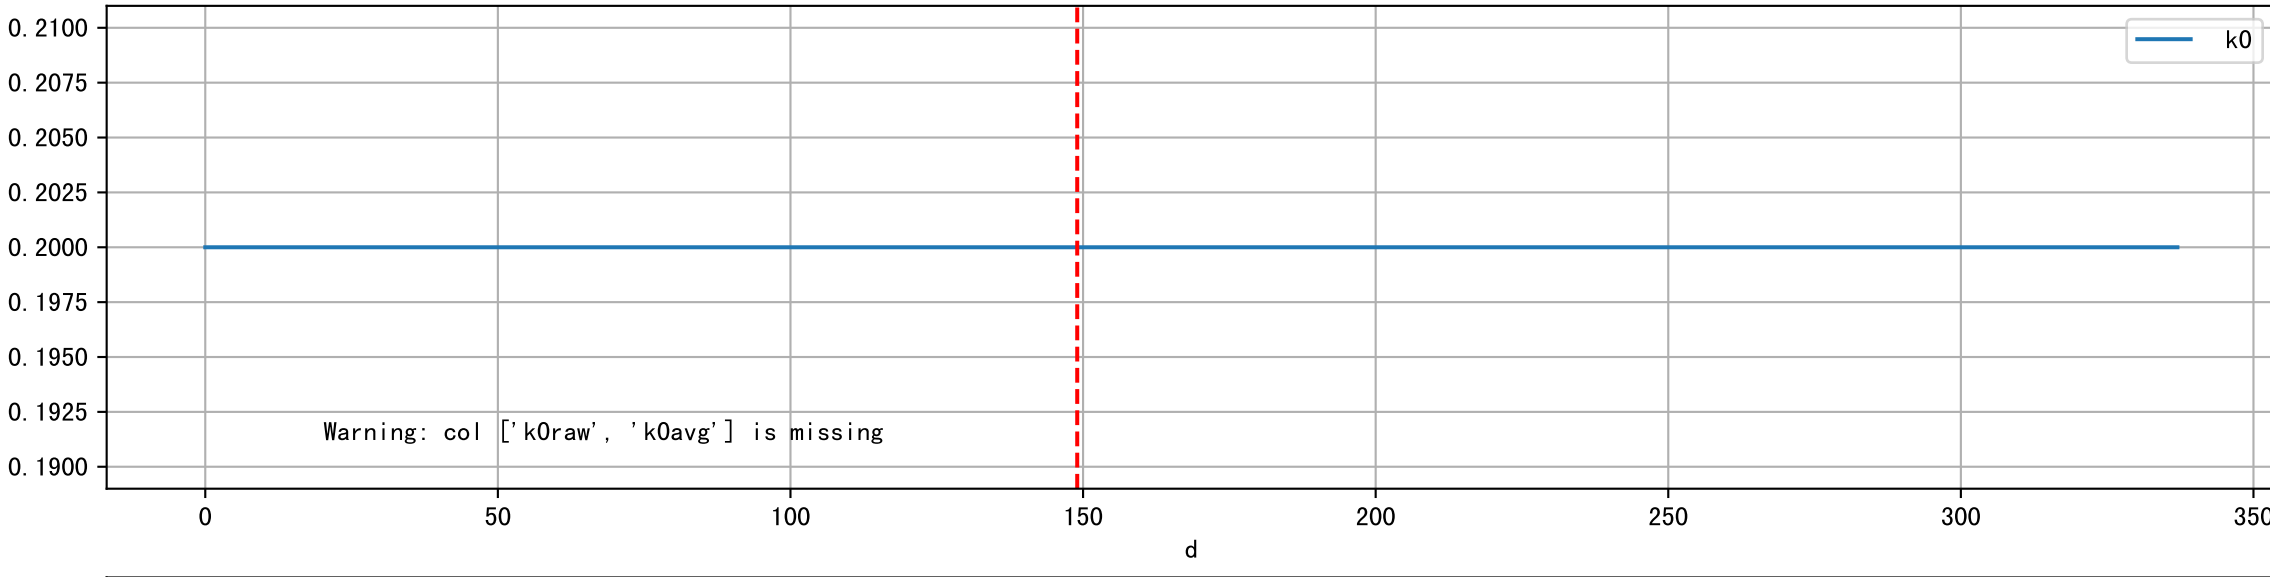

taocraw:-o', 'taocavg', 'taoc'], ['k0raw:-o', 'k0avg', 'k0'], ['k1raw:-o', 'k1avg', 'k1'], ['k2raw:-o', 'k2avg', 'k2'], ['Tblraw:-o', 'Tblavg', 'Tbl']

P2-4 D:149 2026-01-22