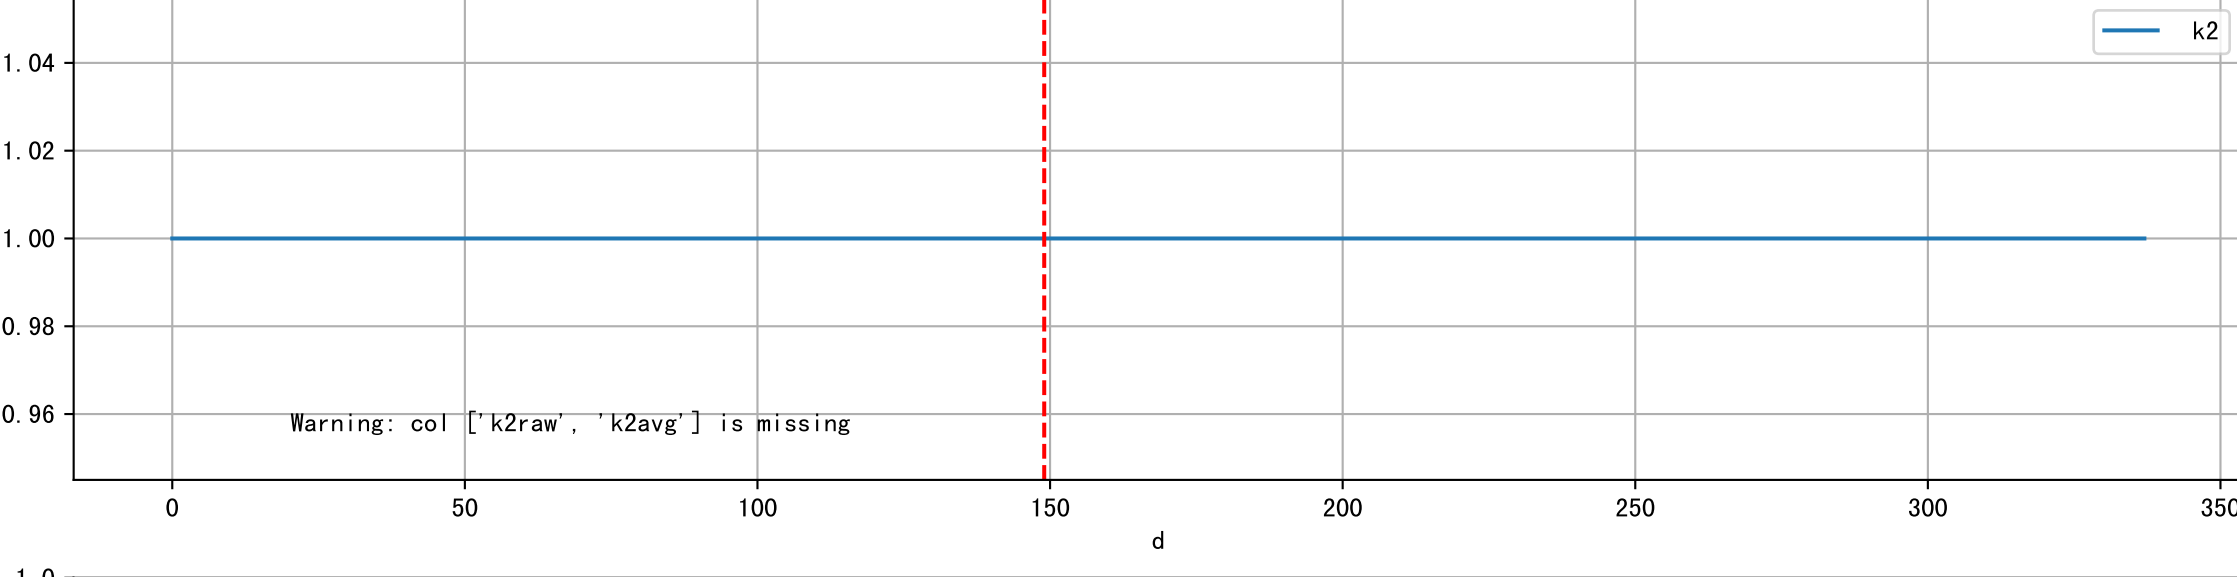

taocraw:-o', 'taocavg', 'taoc'], ['k0raw:-o', 'k0avg', 'k0'], ['k1raw:-o', 'k1avg', 'k1'], ['k2raw:-o', 'k2avg', 'k2'], ['Tblraw:-o', 'Tblavg', 'Tbl']

P2-4 D:149 2026-01-22