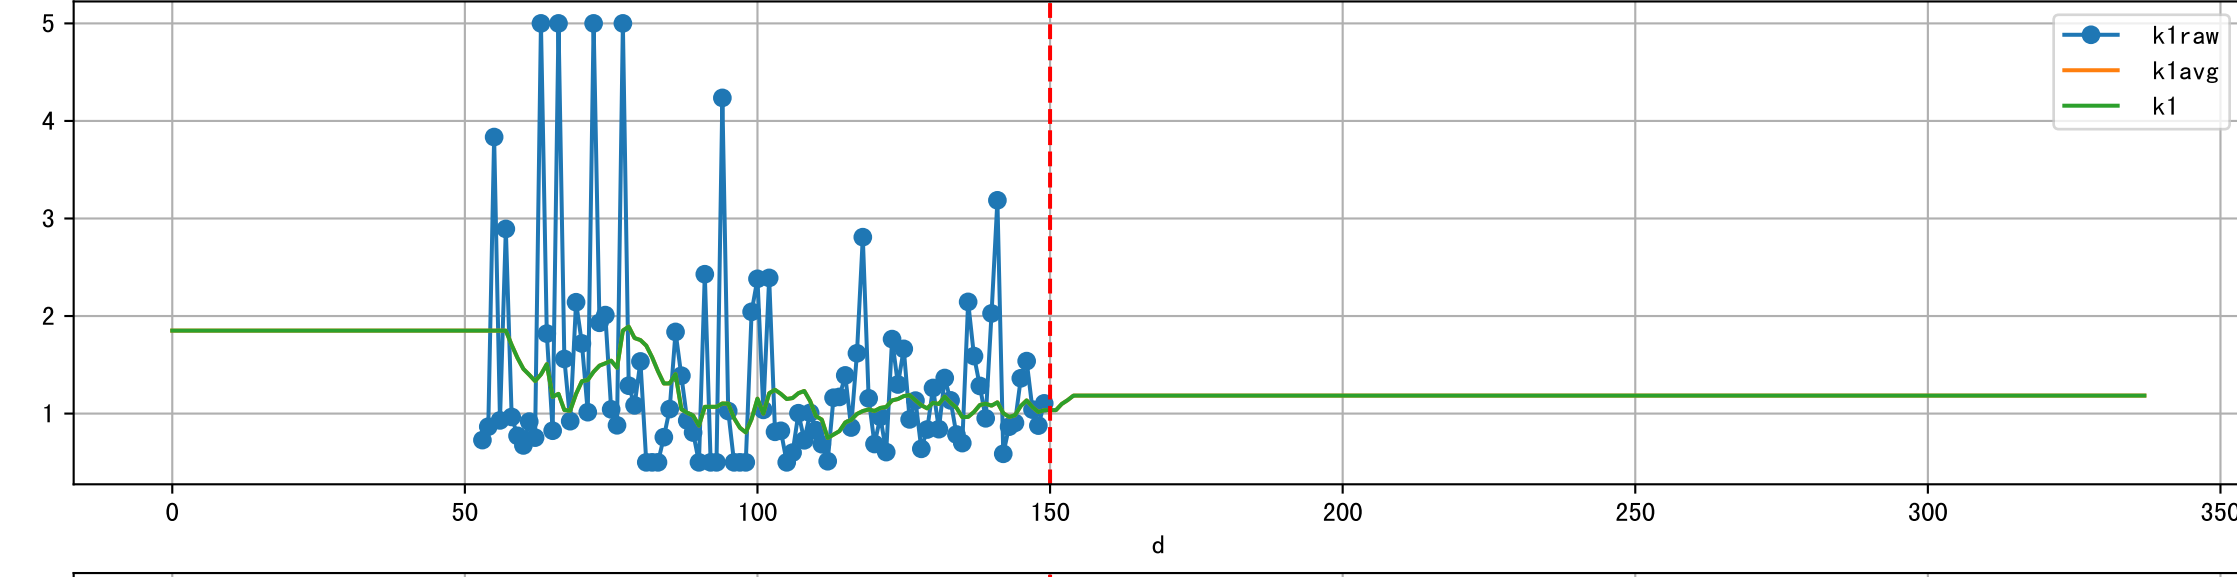

taocraw:-o', 'taocavg', 'taoc'], ['k0raw:-o', 'k0avg', 'k0'], ['k1raw:-o', 'k1avg', 'k1'], ['k2raw:-o', 'k2avg', 'k2'], ['Tblraw:-o', 'Tblavg', 'Tbl']

P2-4 D:150 2026-01-23