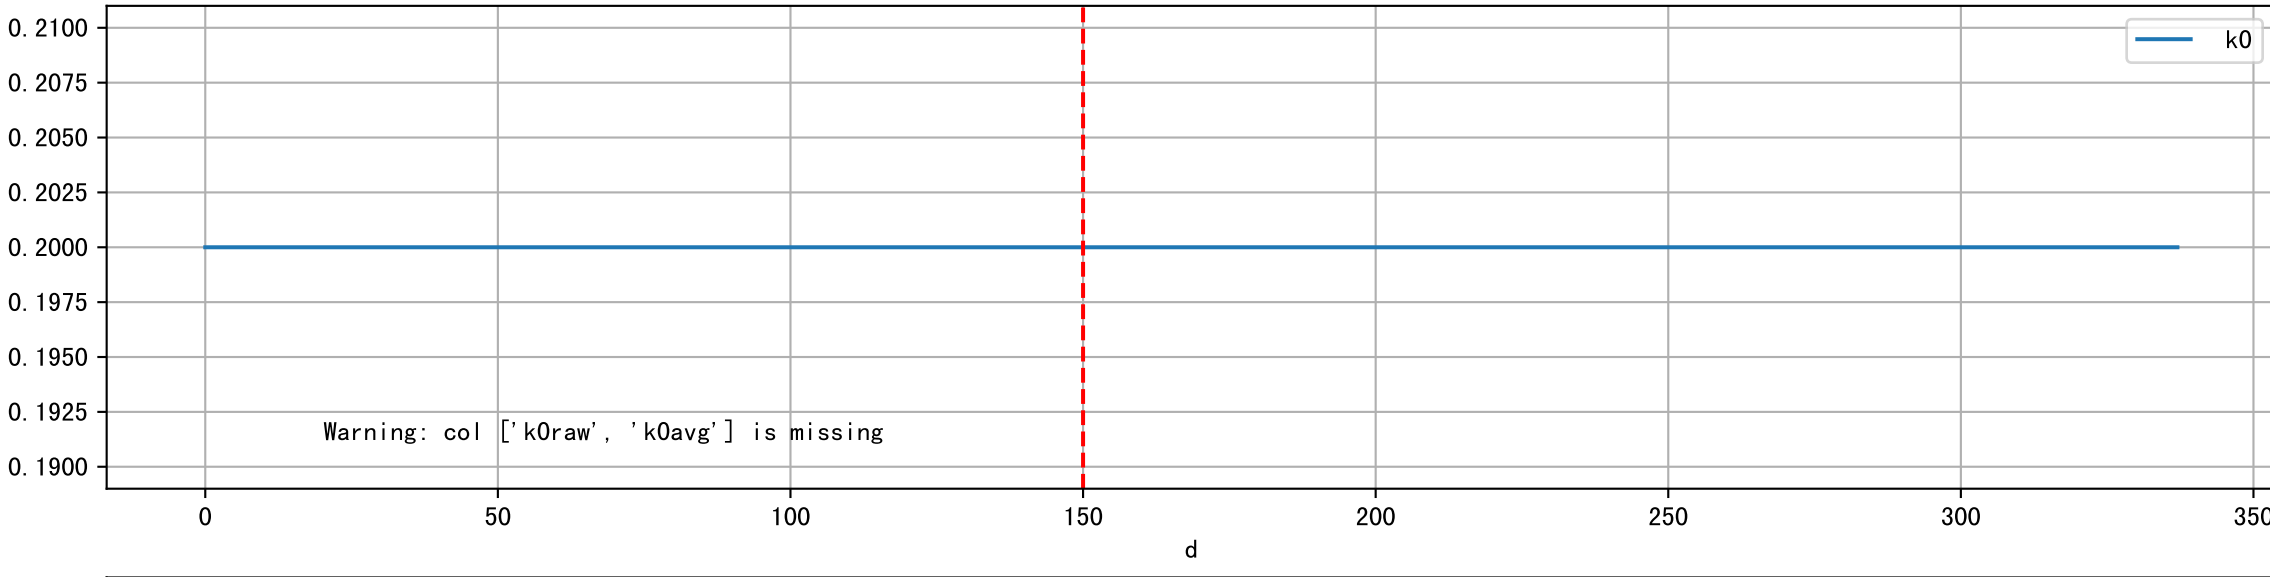

taocraw:-o', 'taocavg', 'taoc'], ['k0raw:-o', 'k0avg', 'k0'], ['k1raw:-o', 'k1avg', 'k1'], ['k2raw:-o', 'k2avg', 'k2'], ['Tblraw:-o', 'Tblavg', 'Tbl']

P2-4 D:150 2026-01-23