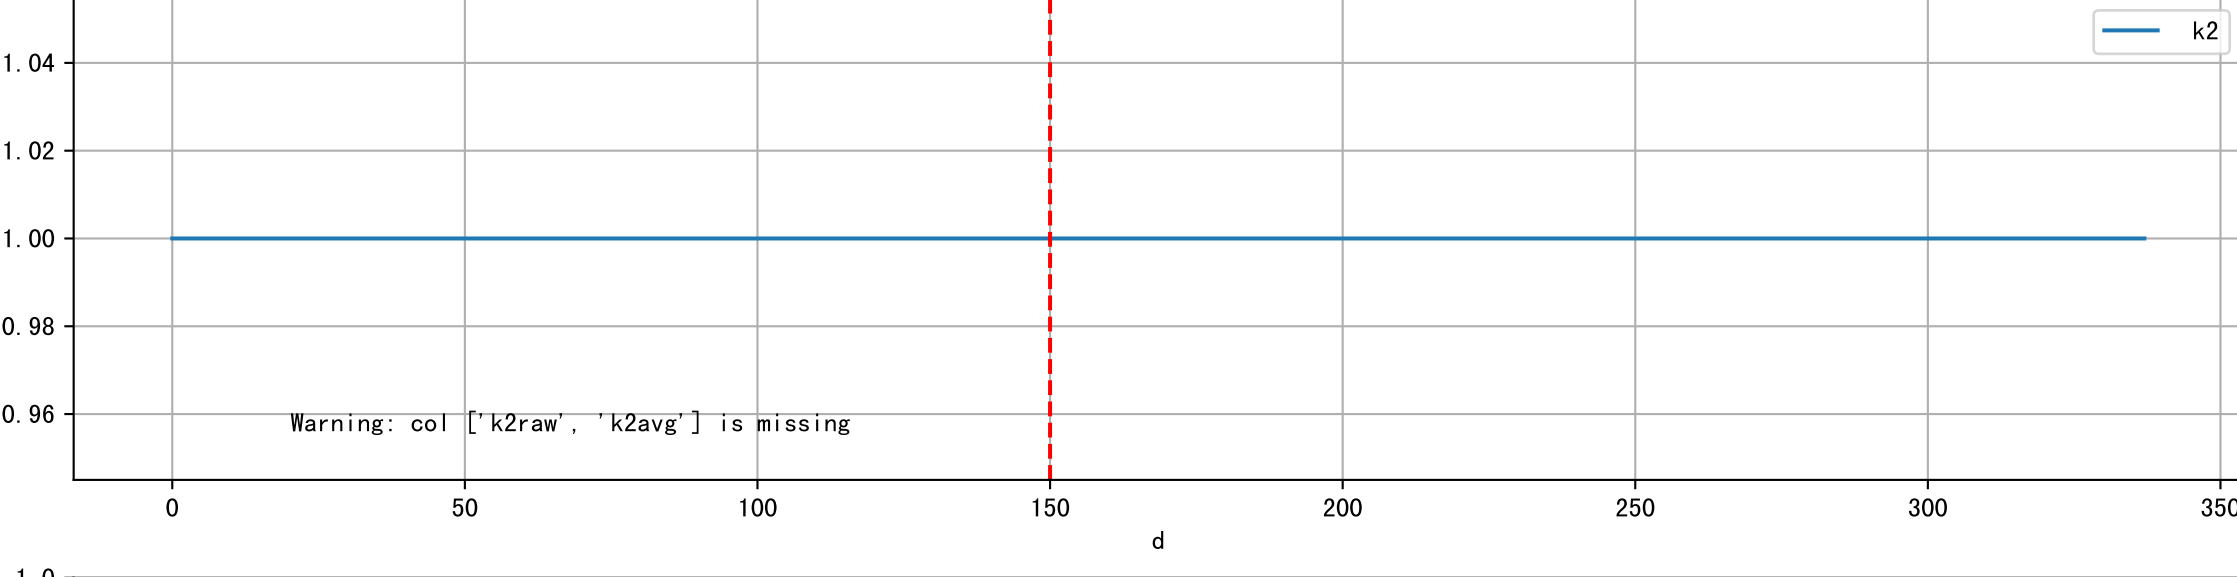

taocraw:-o', 'taocavg', 'taoc'], ['k0raw:-o', 'k0avg', 'k0'], ['k1raw:-o', 'k1avg', 'k1'], ['k2raw:-o', 'k2avg', 'k2'], ['Tblraw:-o', 'Tblavg', 'Tbl']

P2-4 D:150 2026-01-23