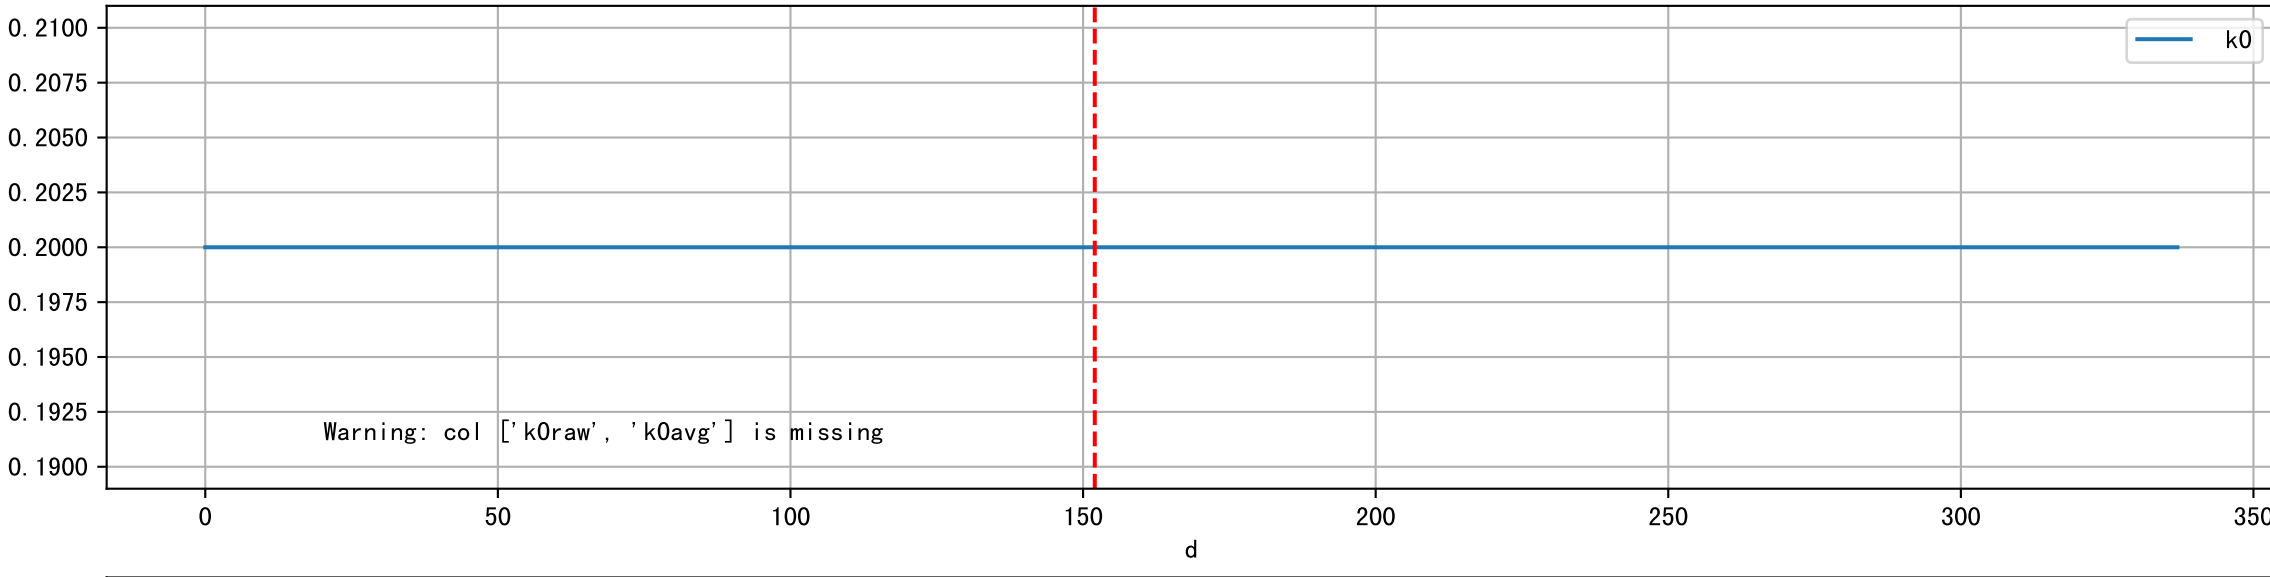

taocraw: -o', 'taocavg', 'taoc'], ['k0raw: -o', 'k0avg', 'k0'], ['k1raw: -o', 'k1avg', 'k1'], ['k2raw: -o', 'k2avg', 'k2'], ['Tblraw: -o', 'Tblavg', 'Tbl']

P2-4 D:152 2026-01-25