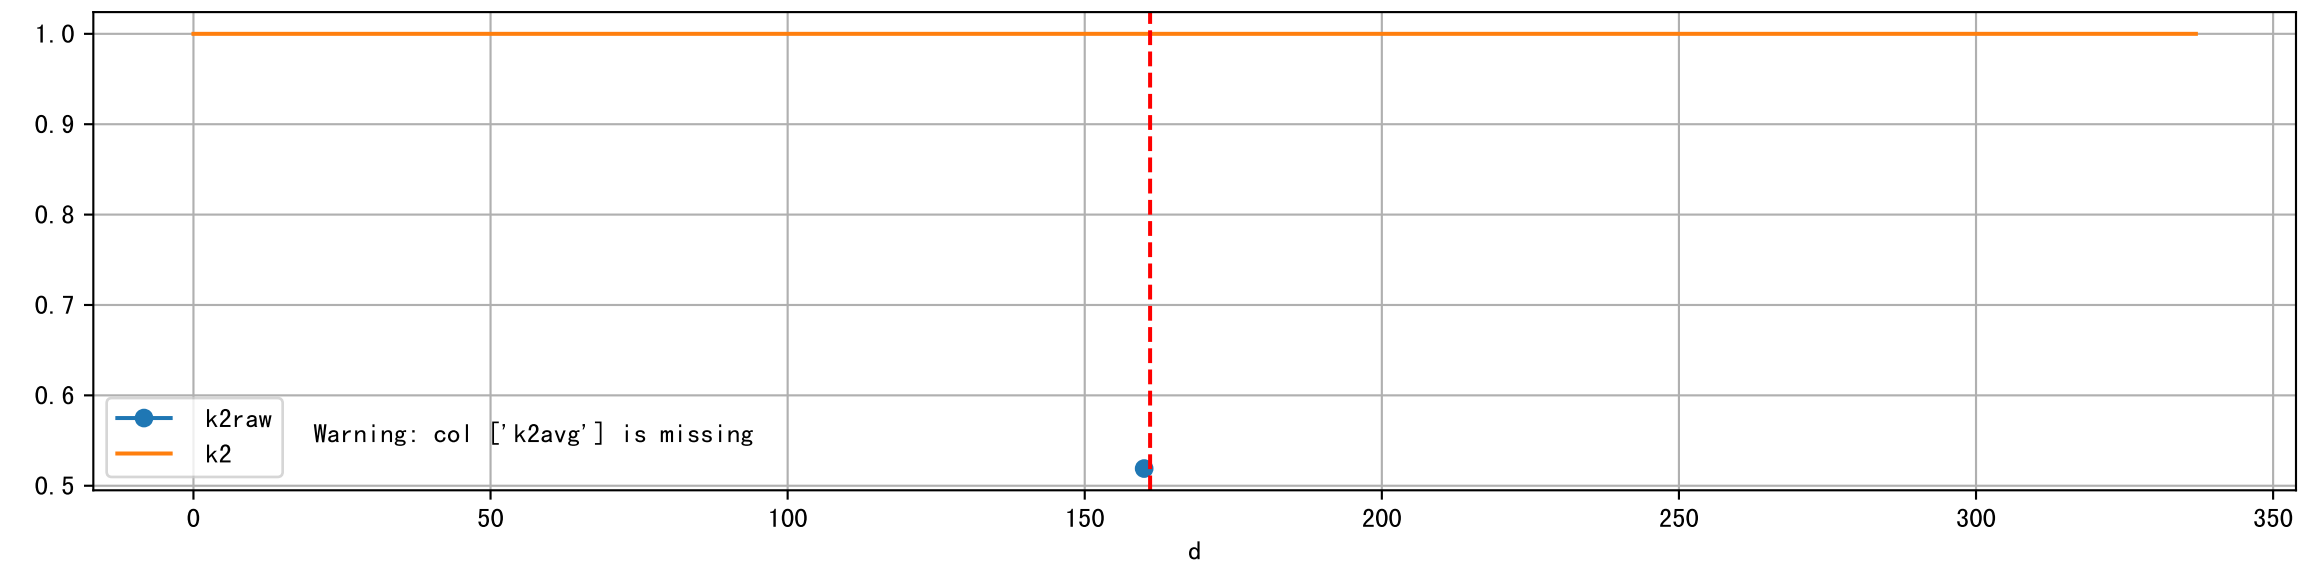

taocraw:-o', 'taocavg', 'taoc'], ['k0raw:-o', 'k0avg', 'k0'], ['k1raw:-o', 'k1avg', 'k1'], ['k2raw:-o', 'k2avg', 'k2'], ['Tblraw:-o', 'Tblavg',

P2-4 D:161 2026-02-03