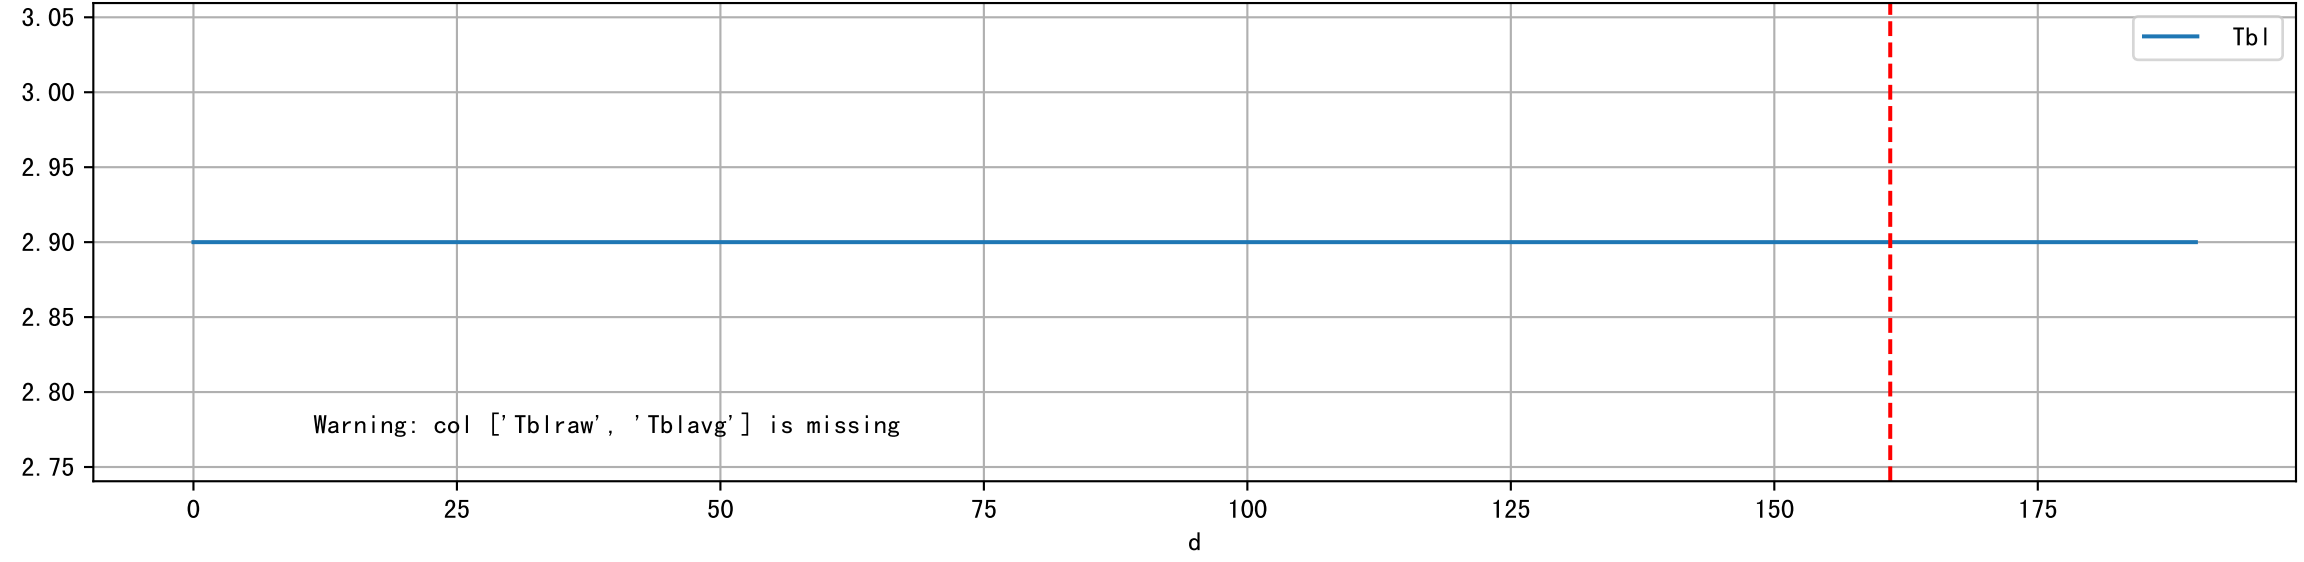

taocraw:-o', 'taocavg', 'taoc'], ['k0raw:-o', 'k0avg', 'k0'], ['k1raw:-o', 'k1avg', 'k1'], ['k2raw:-o', 'k2avg', 'k2'], ['Tblraw:-o', 'Tblavg',

P2-4 D:161 2026-02-03