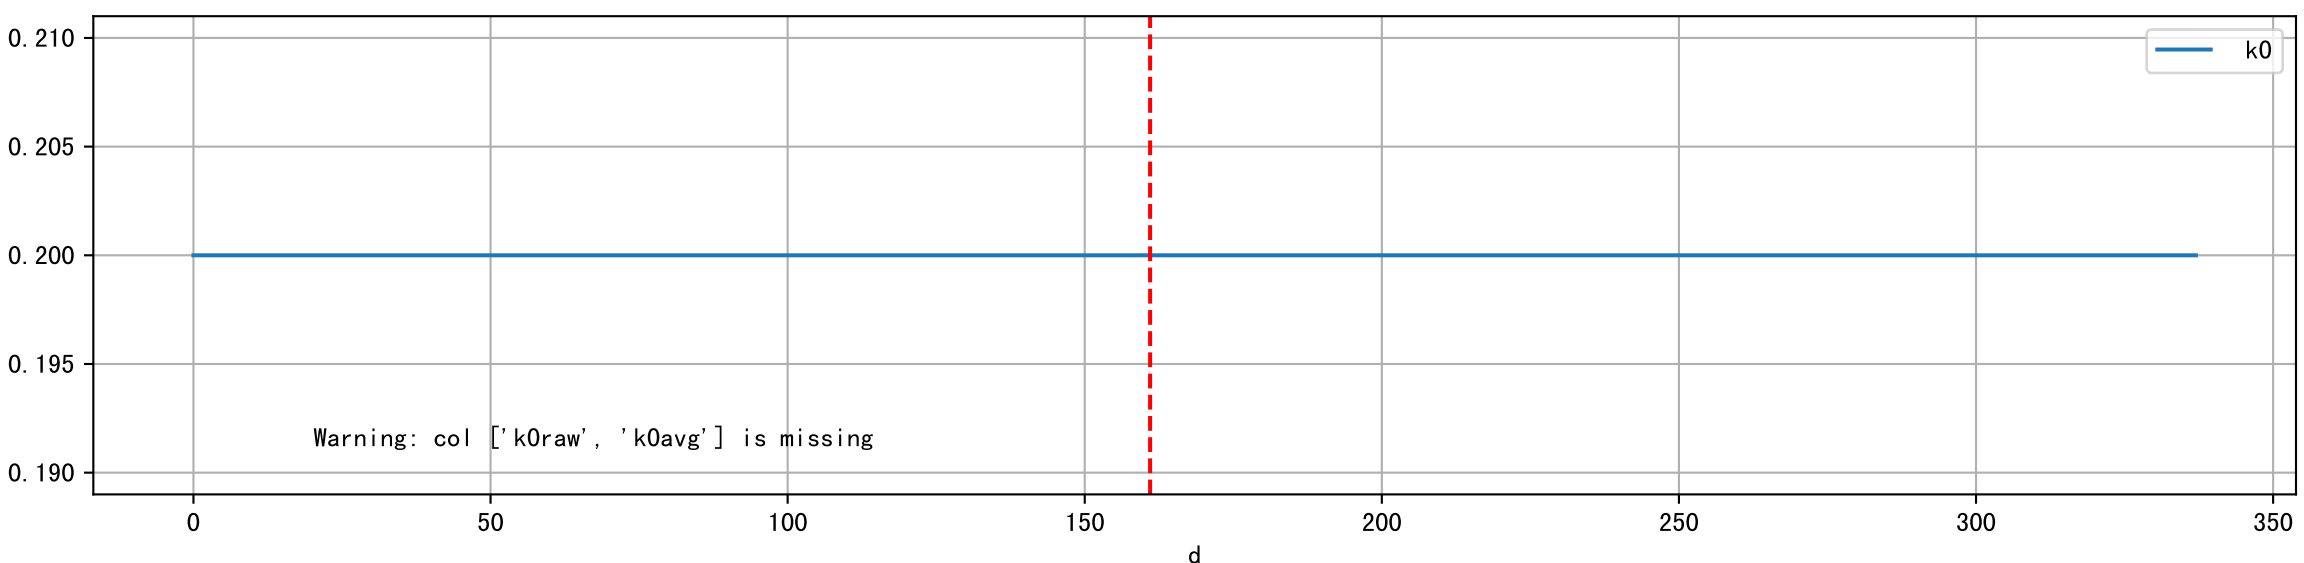

taocraw:-o', 'taocavg', 'taoc'], ['k0raw:-o', 'k0avg', 'k0'], ['k1raw:-o', 'k1avg', 'k1'], ['k2raw:-o', 'k2avg', 'k2'], ['Tblraw:-o', 'Tblavg',

P2-4 D:161 2026-02-03