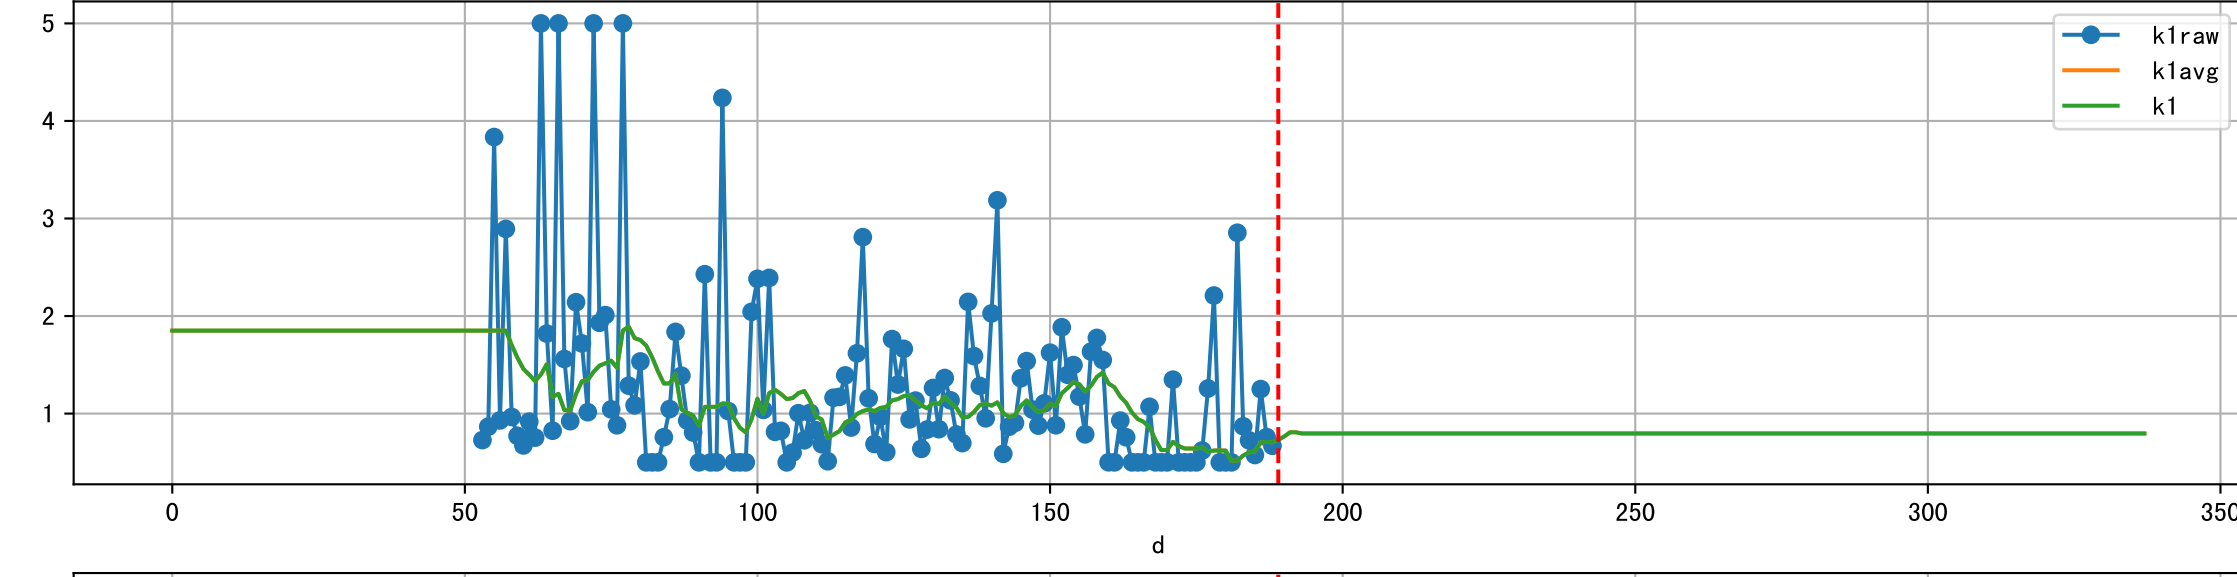

taocraw:-o', 'taocavg', 'taoc'], ['k0raw:-o', 'k0avg', 'k0'], ['k1raw:-o', 'k1avg', 'k1'], ['k2raw:-o', 'k2avg', 'k2'], ['Tblraw:-o', 'Tblavg',

P2-4 D:189 2026-03-03