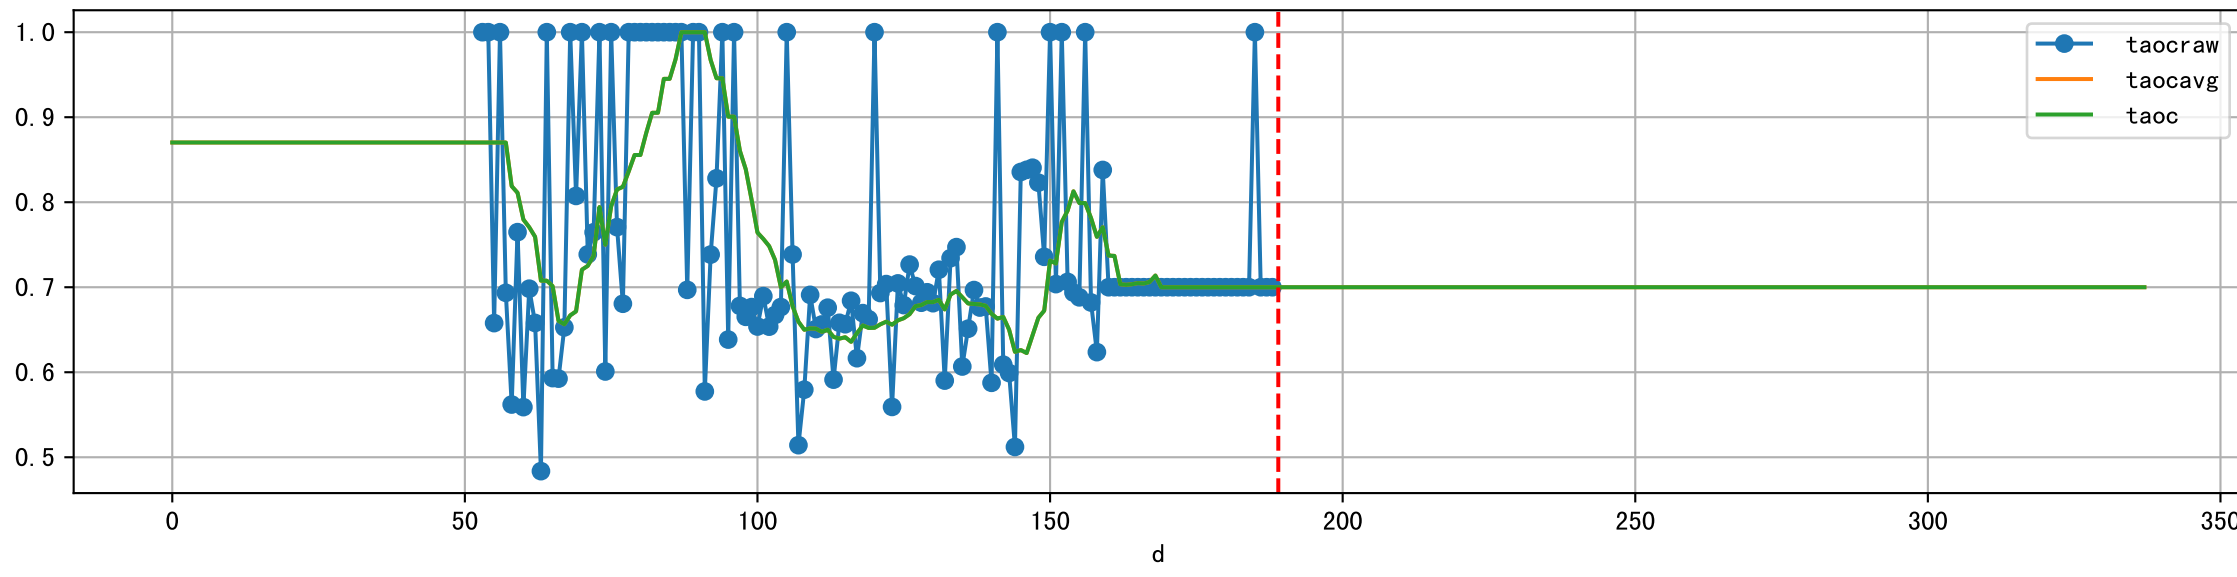

taocraw:-o', 'taocavg', 'taoc'], ['k0raw:-o', 'k0avg', 'k0'], ['k1raw:-o', 'k1avg', 'k1'], ['k2raw:-o', 'k2avg', 'k2'], ['Tblraw:-o', 'Tblavg',

P2-4 D:189 2026-03-03