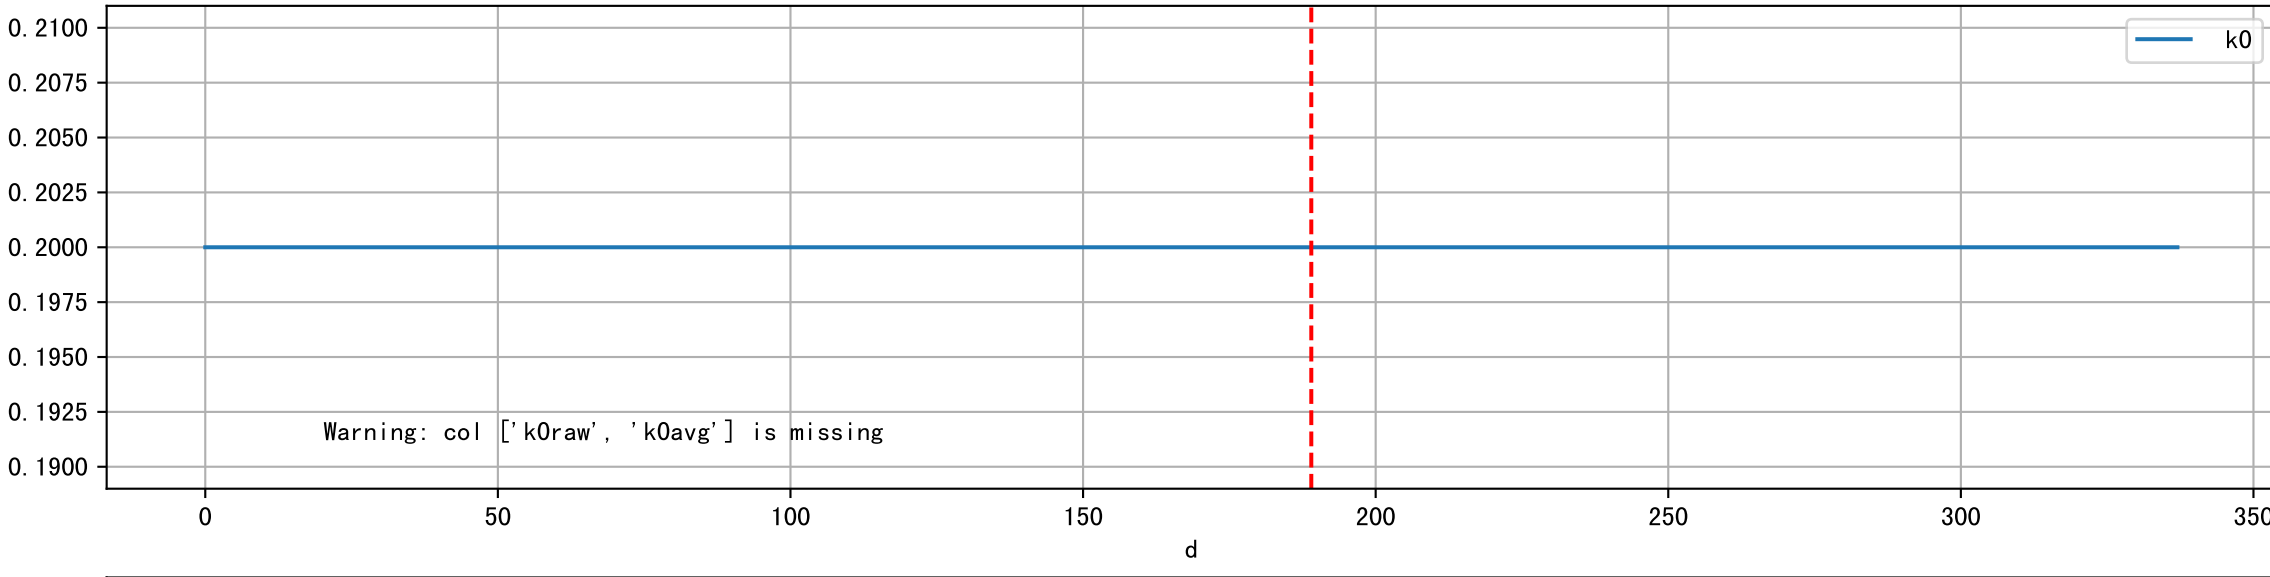

taocraw:-o', 'taocavg', 'taoc'], ['k0raw:-o', 'k0avg', 'k0'], ['k1raw:-o', 'k1avg', 'k1'], ['k2raw:-o', 'k2avg', 'k2'], ['Tblraw:-o', 'Tblavg',

P2-4 D:189 2026-03-03