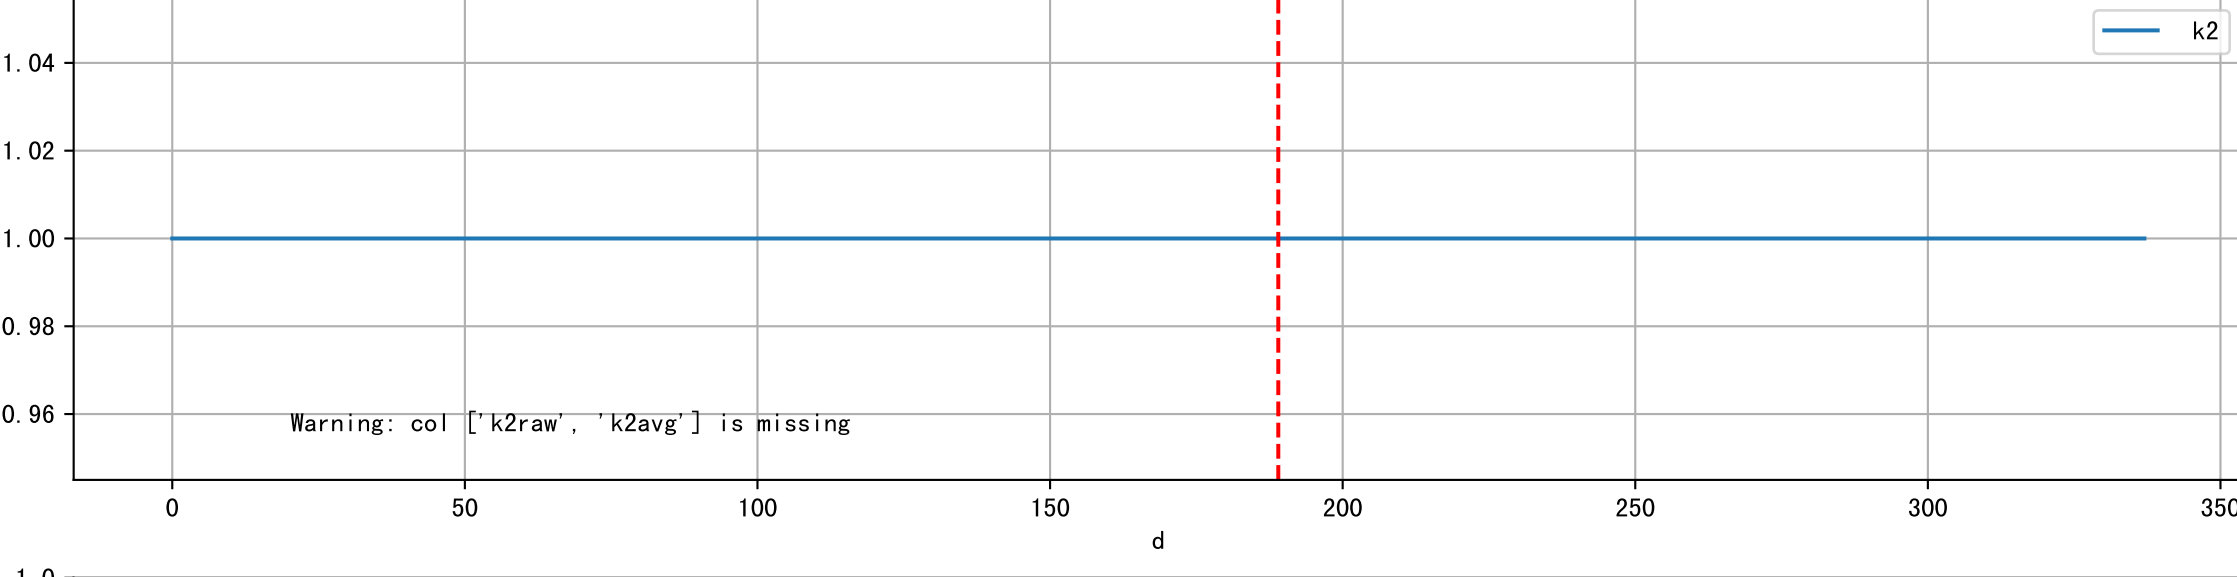

taocraw:-o', 'taocavg', 'taoc'], ['k0raw:-o', 'k0avg', 'k0'], ['k1raw:-o', 'k1avg', 'k1'], ['k2raw:-o', 'k2avg', 'k2'], ['Tblraw:-o', 'Tblavg',

P2-4 D:189 2026-03-03