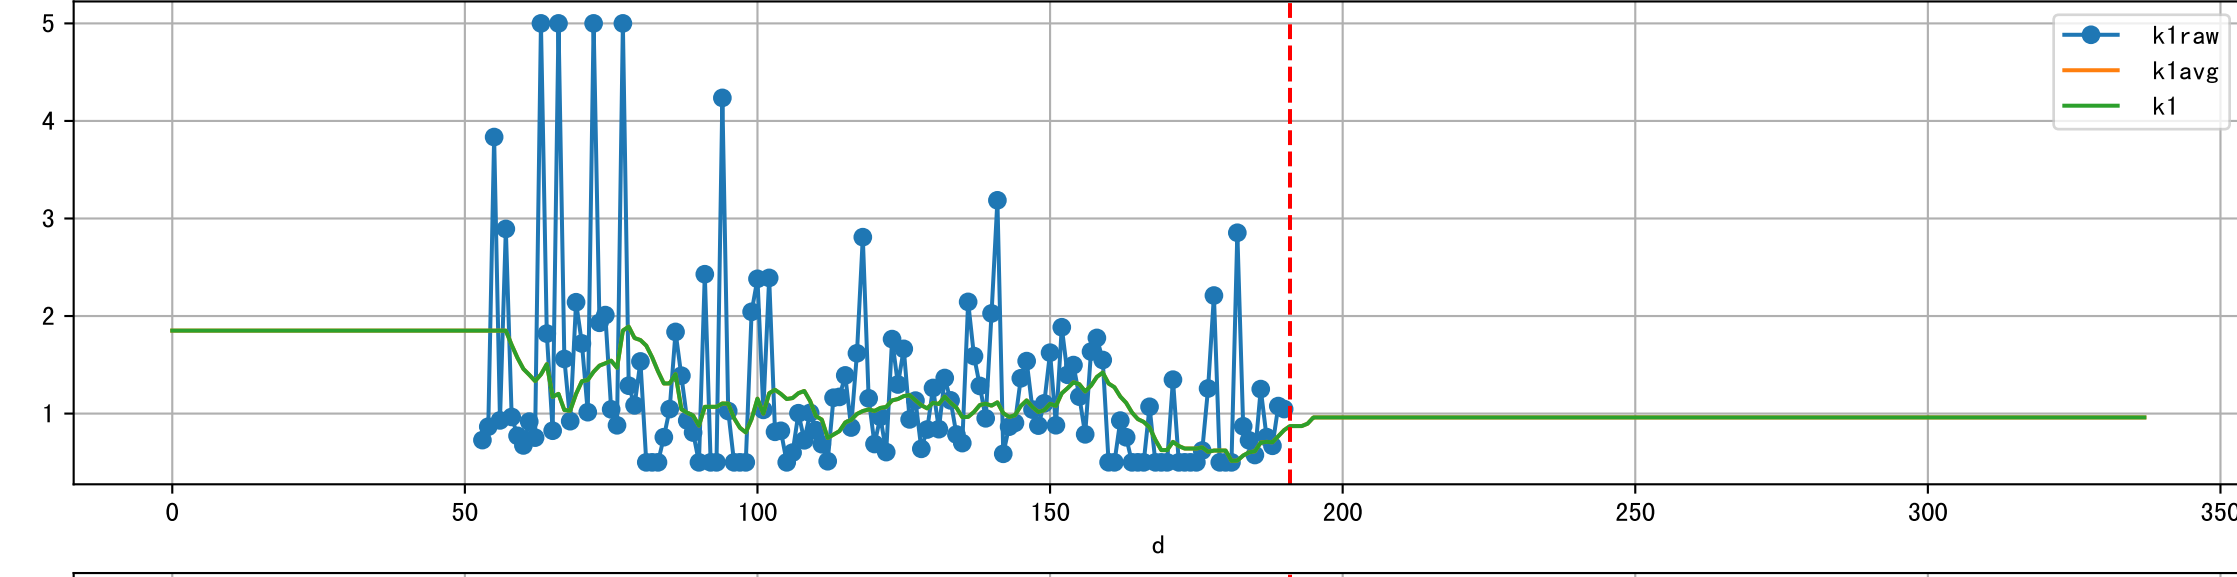

taocraw: -o', 'taocavg', 'taoc'], ['k0raw: -o', 'k0avg', 'k0'], ['k1raw: -o', 'k1avg', 'k1'], ['k2raw: -o', 'k2avg', 'k2'], ['Tblraw: -o', 'Tblavg',

P2-4 D:191 2026-03-05