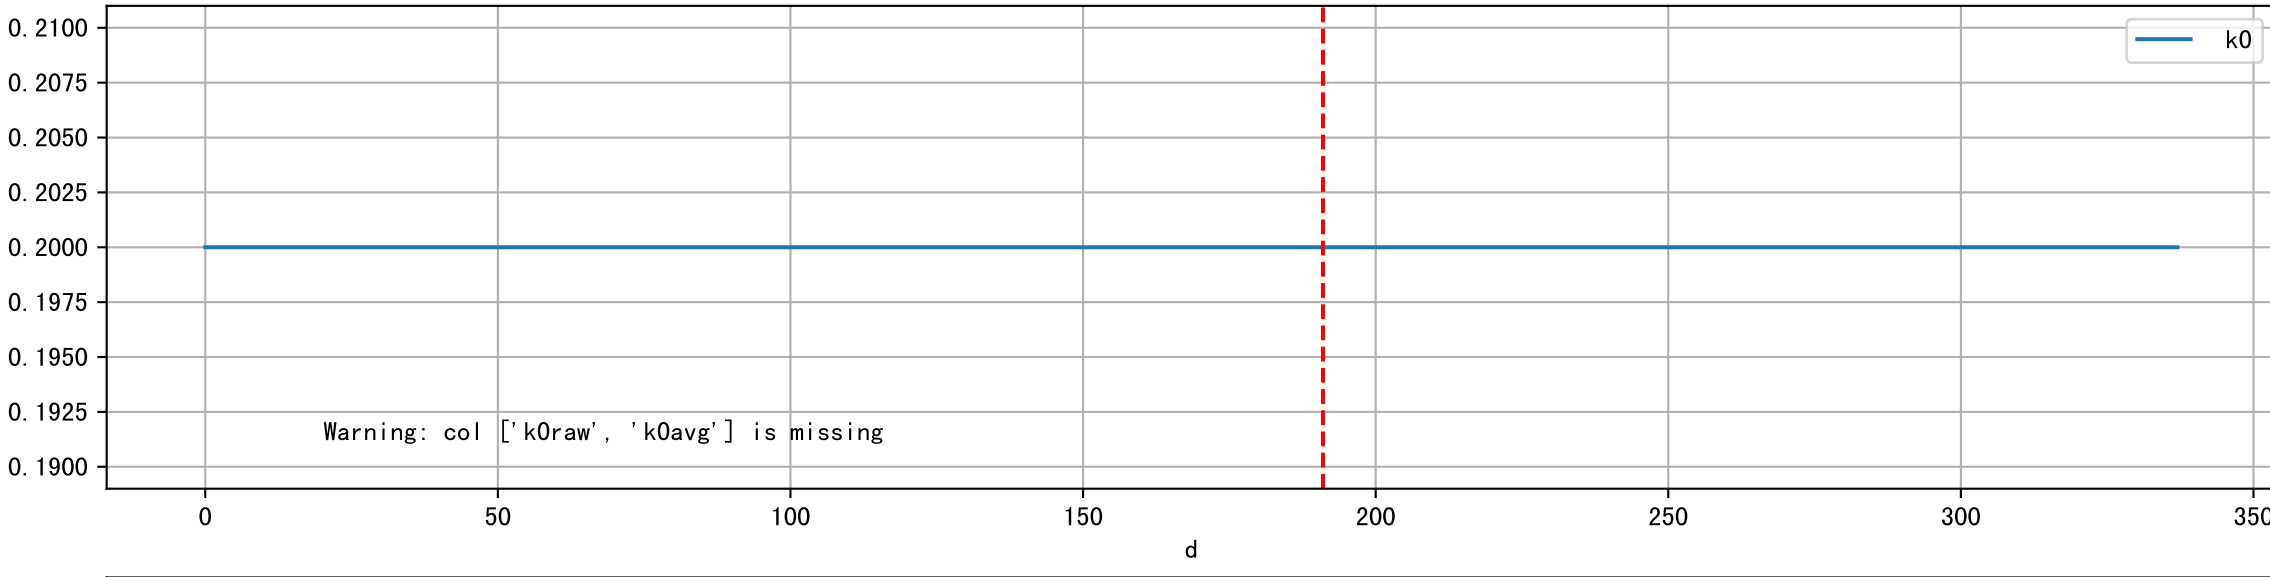

taocraw: -o', 'taocavg', 'taoc'], ['k0raw: -o', 'k0avg', 'k0'], ['k1raw: -o', 'k1avg', 'k1'], ['k2raw: -o', 'k2avg', 'k2'], ['Tblraw: -o', 'Tblavg',

P2-4 D:191 2026-03-05