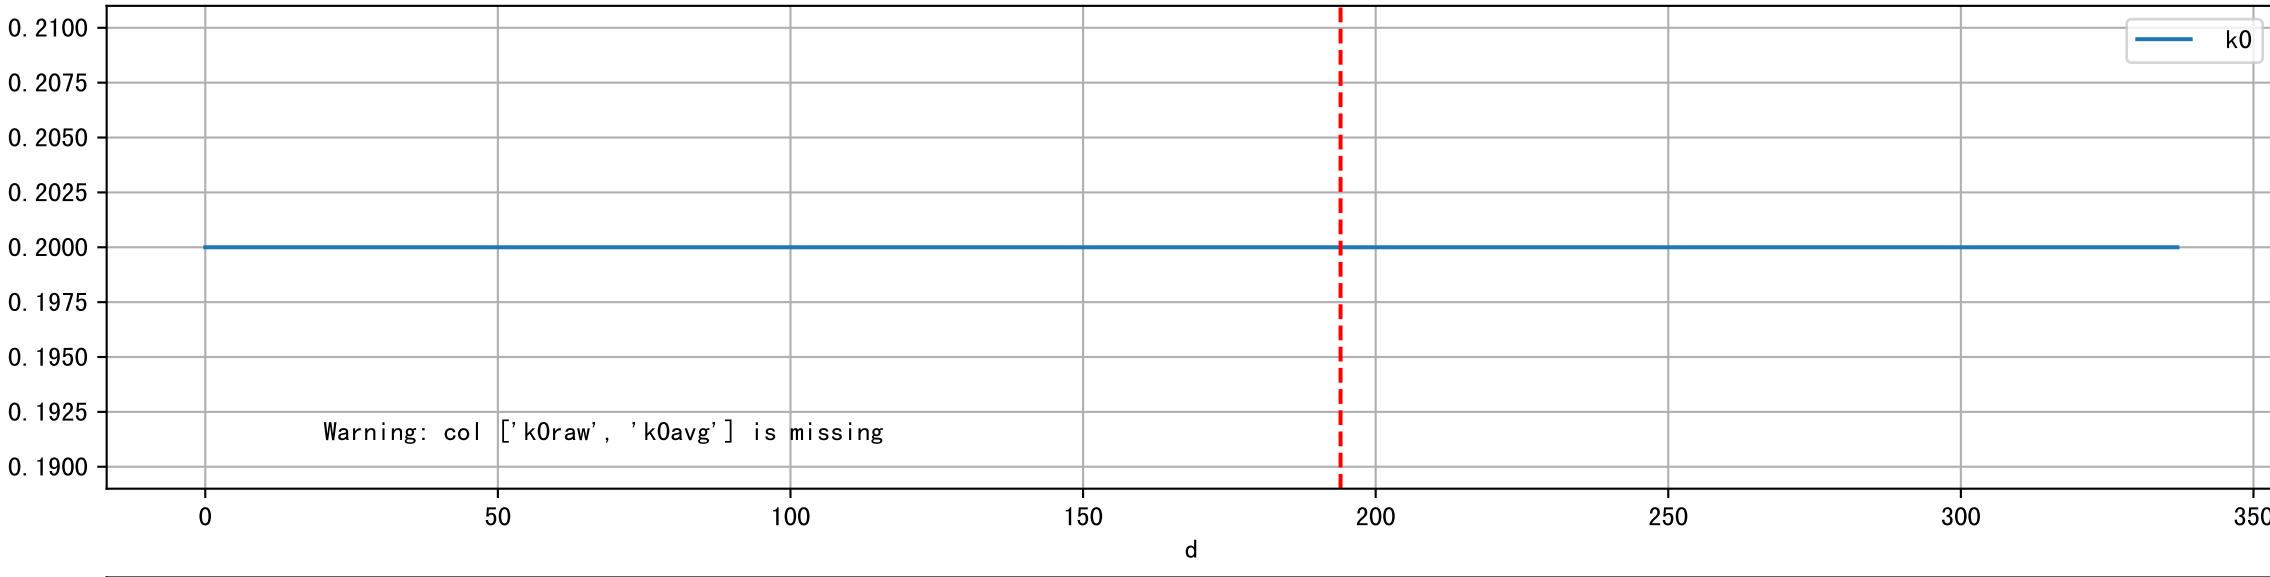

taocraw:-o', 'taocavg', 'taoc'], ['k0raw:-o', 'k0avg', 'k0'], ['k1raw:-o', 'k1avg', 'k1'], ['k2raw:-o', 'k2avg', 'k2'], ['Tblrw:-o', 'Tblavg',

P2-4 D:194 2026-03-08