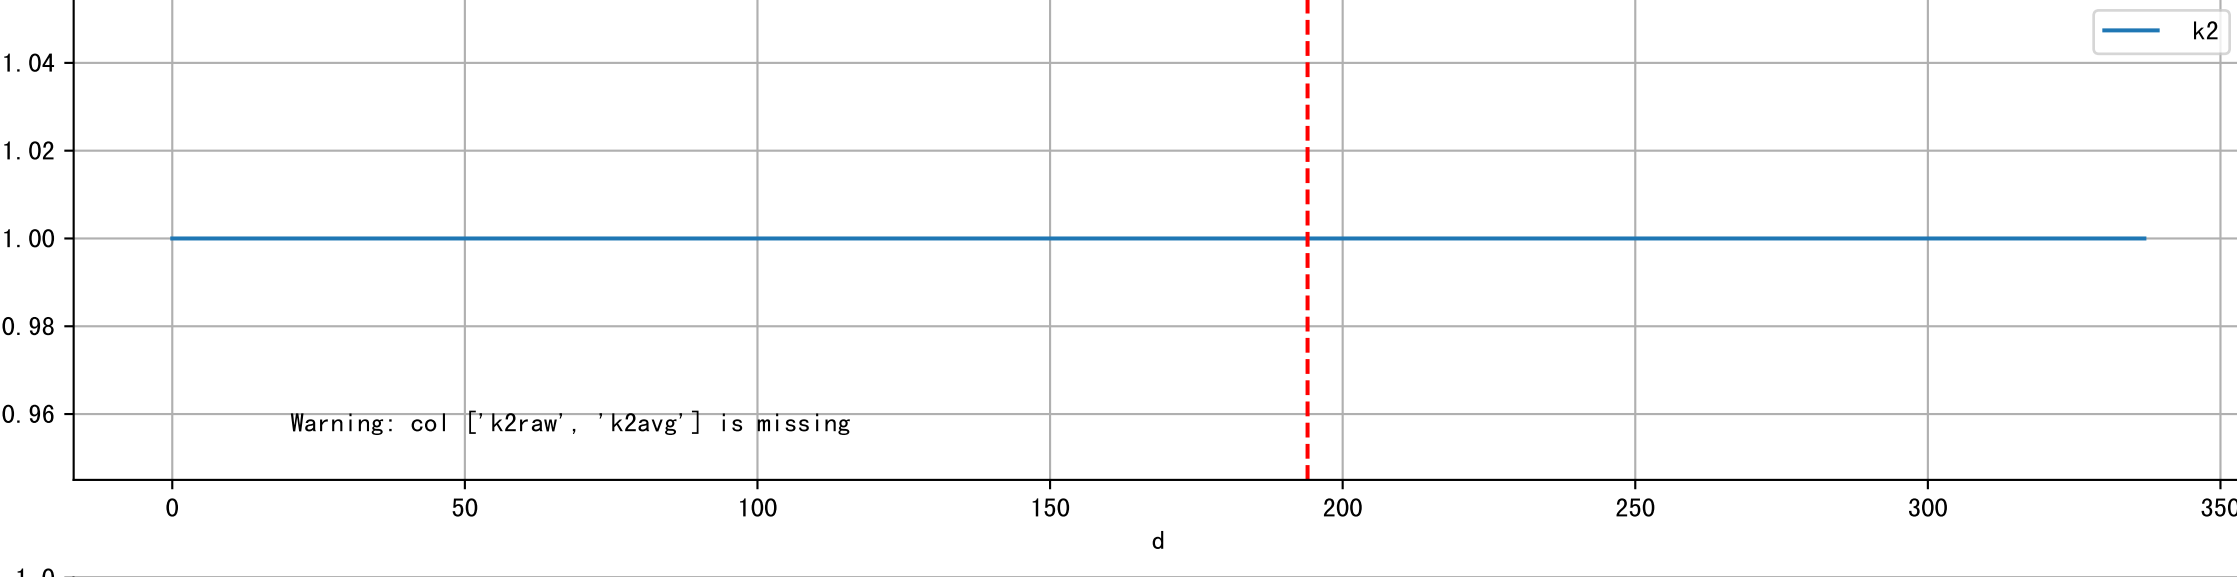

taocraw:-o', 'taocavg', 'taoc'], ['k0raw:-o', 'k0avg', 'k0'], ['k1raw:-o', 'k1avg', 'k1'], ['k2raw:-o', 'k2avg', 'k2'], ['Tblrw:-o', 'Tblavg',

P2-4 D:194 2026-03-08