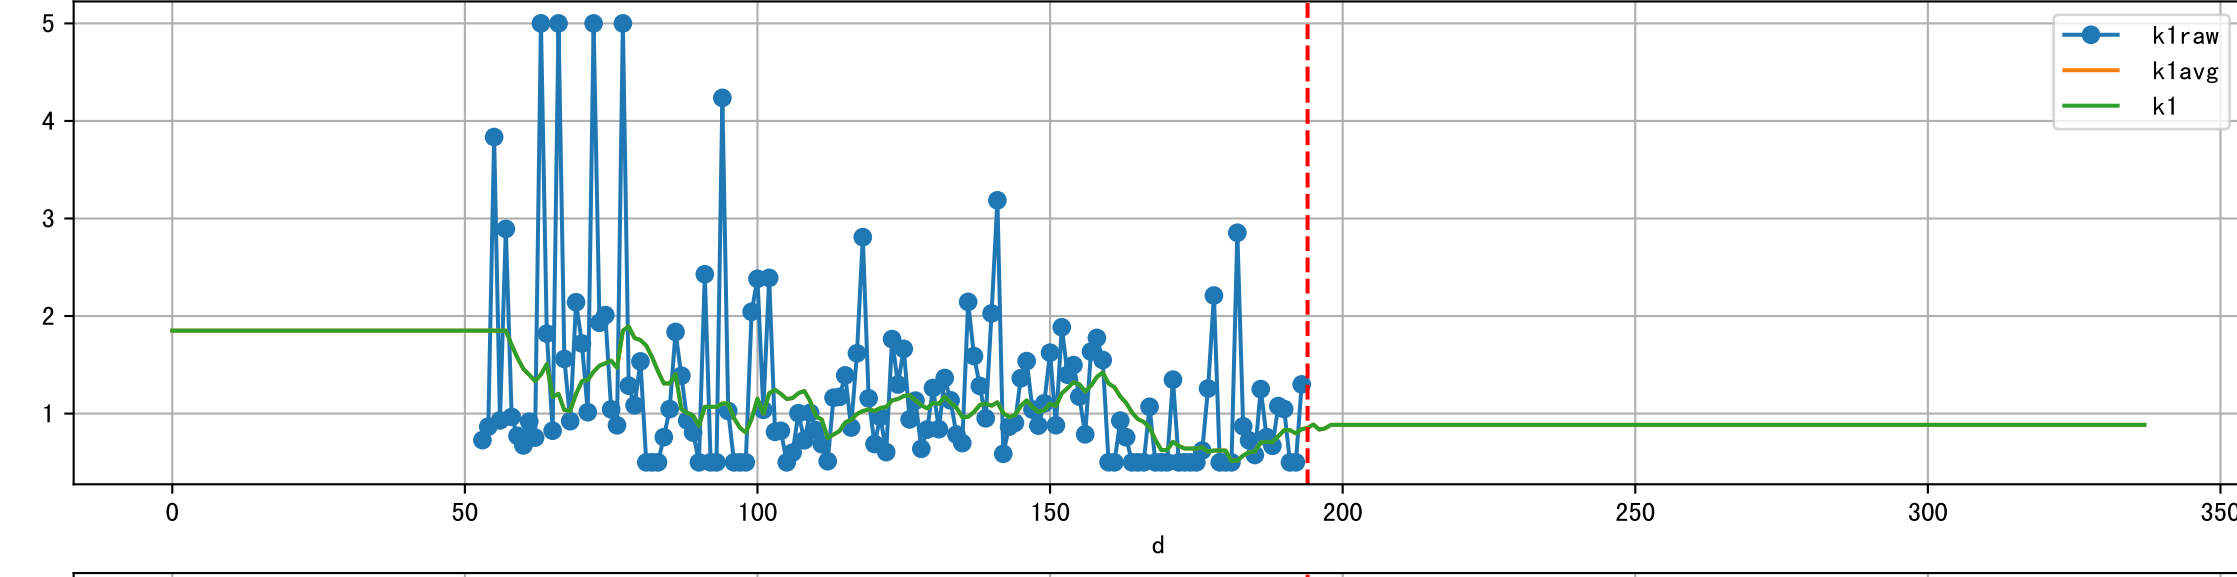

taocraw:-o', 'taocavg', 'taoc'], ['k0raw:-o', 'k0avg', 'k0'], ['k1raw:-o', 'k1avg', 'k1'], ['k2raw:-o', 'k2avg', 'k2'], ['Tblrw:-o', 'Tblavg',

P2-4 D:194 2026-03-08