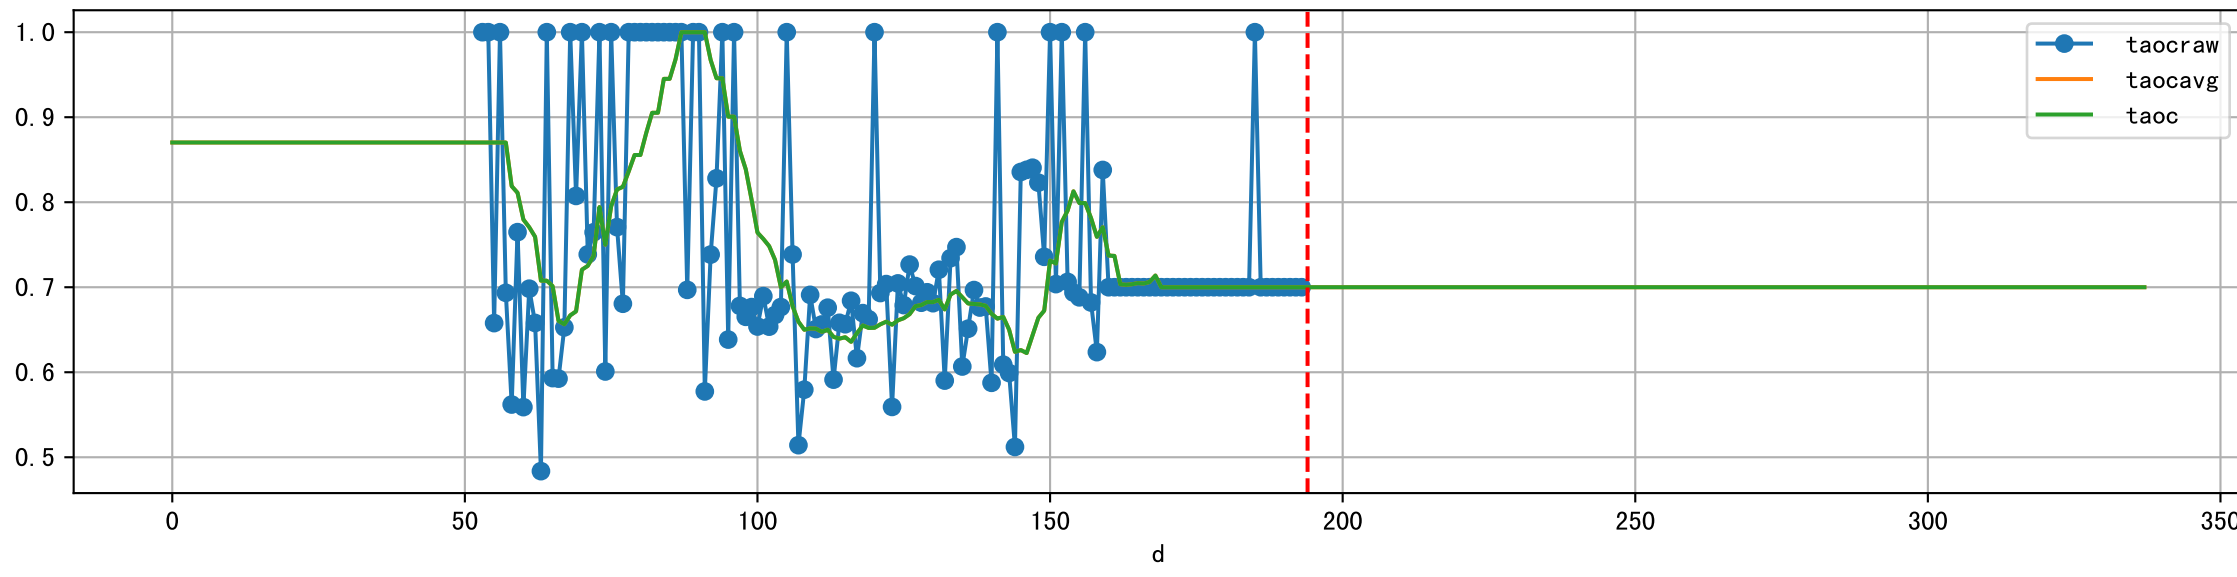

taocraw:-o', 'taocavg', 'taoc'], ['k0raw:-o', 'k0avg', 'k0'], ['k1raw:-o', 'k1avg', 'k1'], ['k2raw:-o', 'k2avg', 'k2'], ['Tblrw:-o', 'Tblavg',

P2-4 D:194 2026-03-08