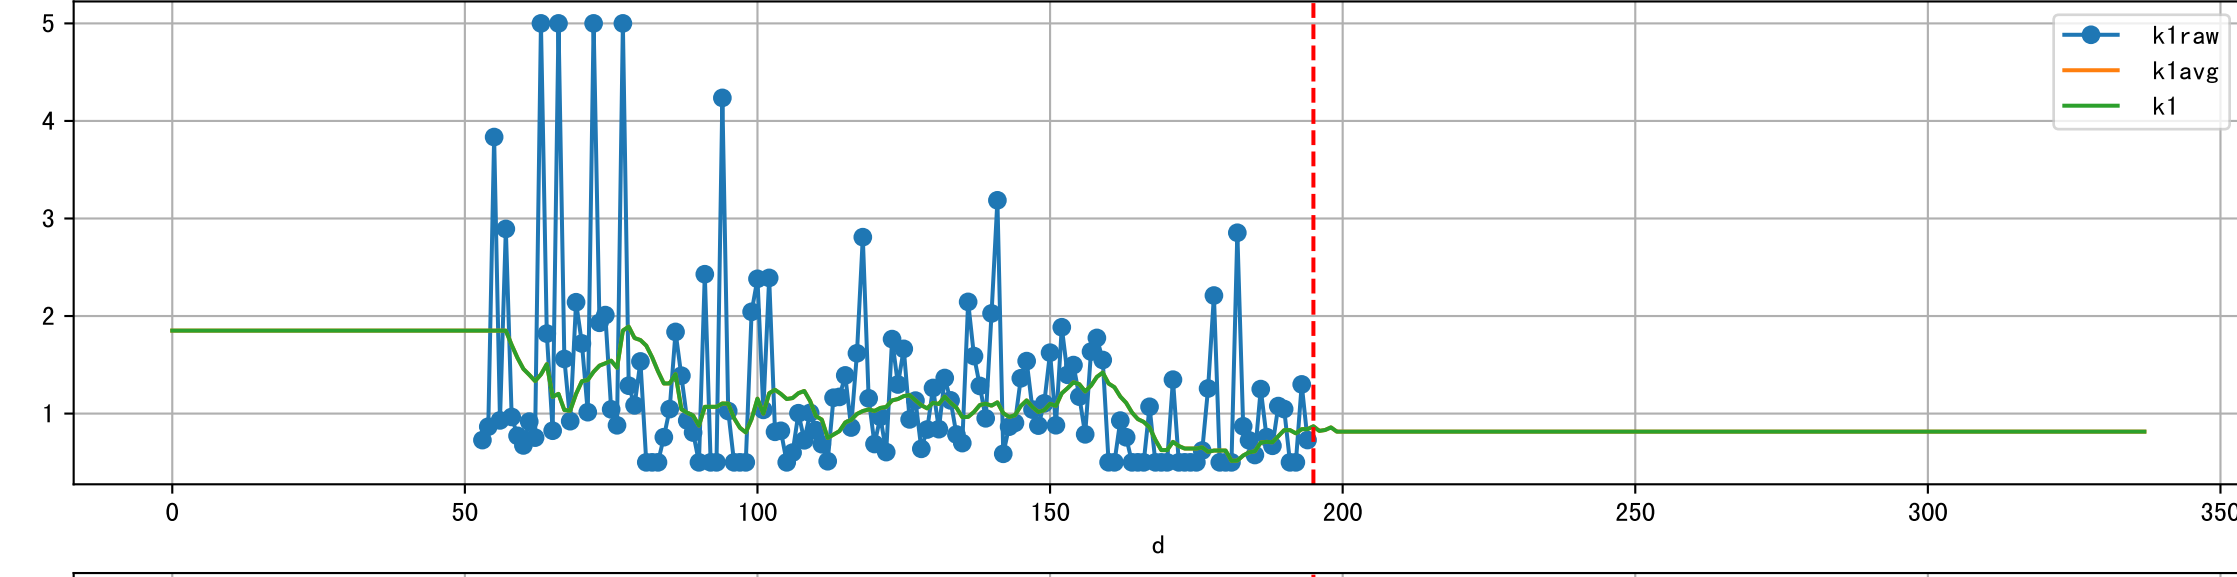

taocraw:-o', 'taocavg', 'taoc'], ['k0raw:-o', 'k0avg', 'k0'], ['k1raw:-o', 'k1avg', 'k1'], ['k2raw:-o', 'k2avg', 'k2'], ['Tblraw:-o', 'Tblavg',

P2-4 D:195 2026-03-09