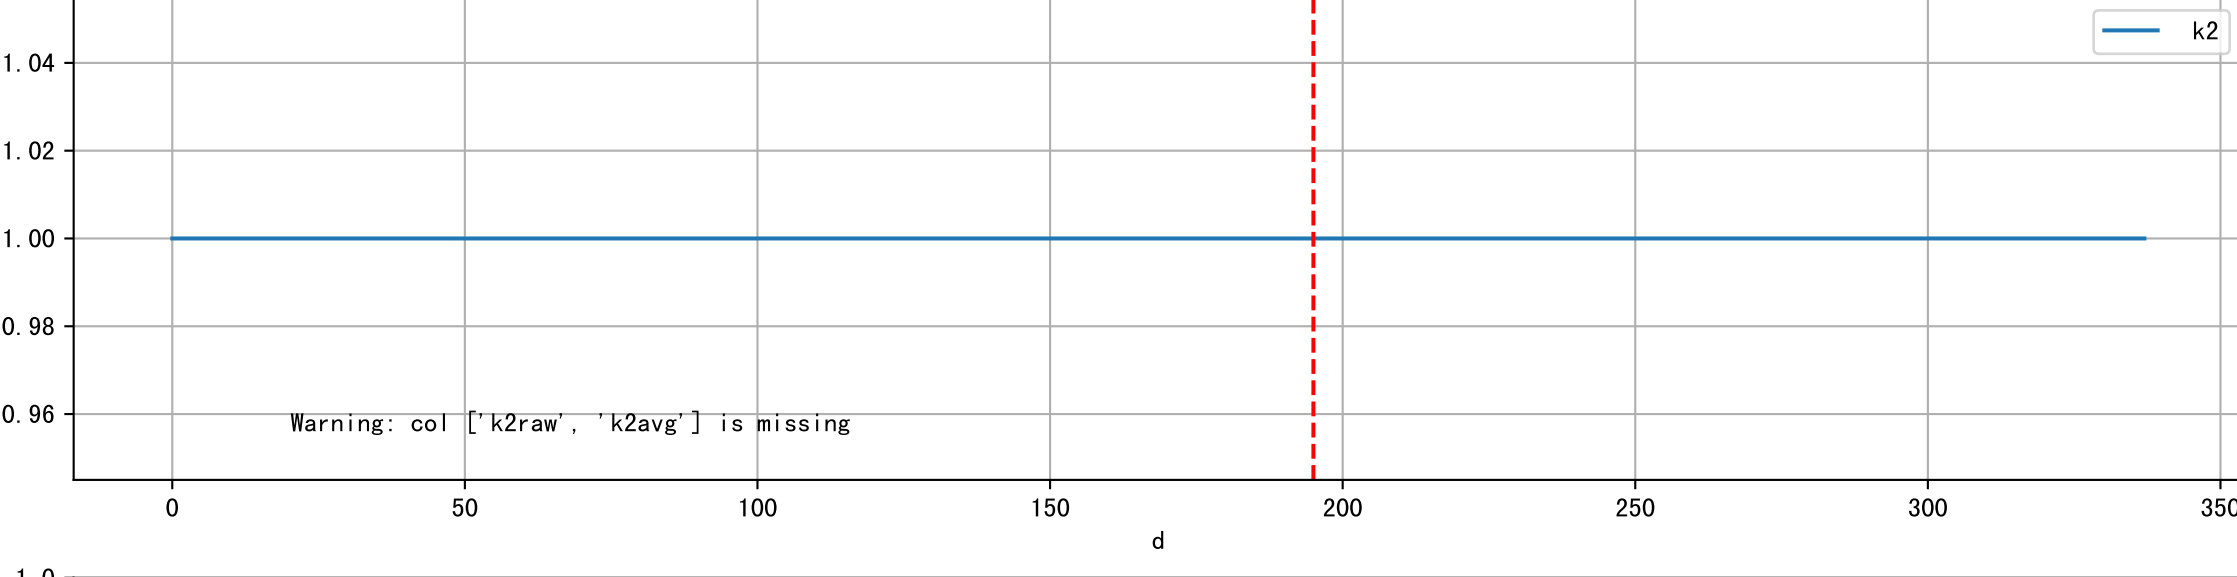

taocraw:-o', 'taocavg', 'taoc'], ['k0raw:-o', 'k0avg', 'k0'], ['k1raw:-o', 'k1avg', 'k1'], ['k2raw:-o', 'k2avg', 'k2'], ['Tblraw:-o', 'Tblavg',

P2-4 D:195 2026-03-09