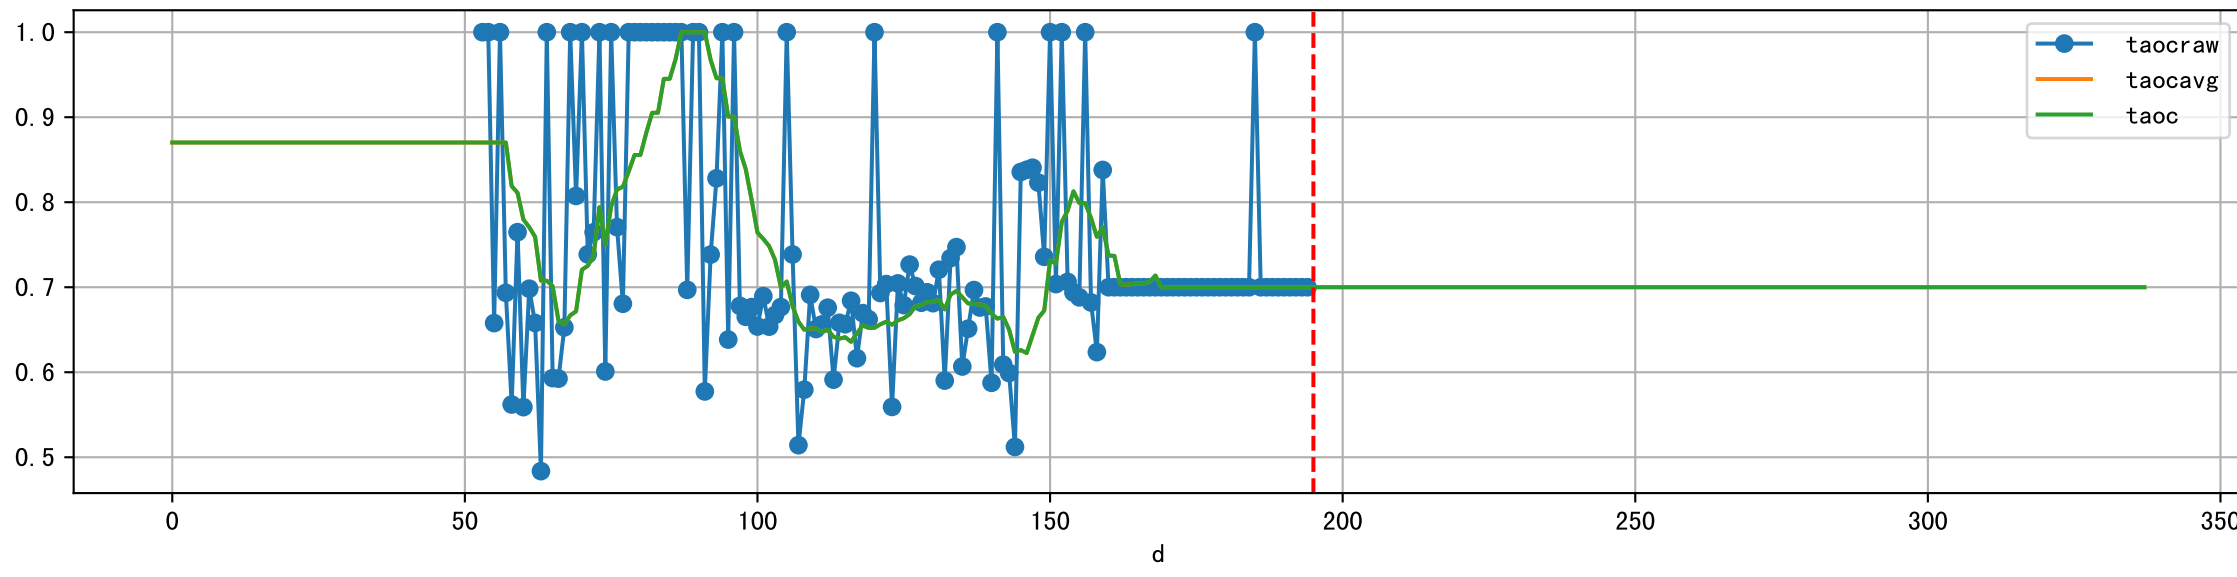

taocraw:-o', 'taocavg', 'taoc'], ['k0raw:-o', 'k0avg', 'k0'], ['k1raw:-o', 'k1avg', 'k1'], ['k2raw:-o', 'k2avg', 'k2'], ['Tblraw:-o', 'Tblavg',

P2-4 D:195 2026-03-09