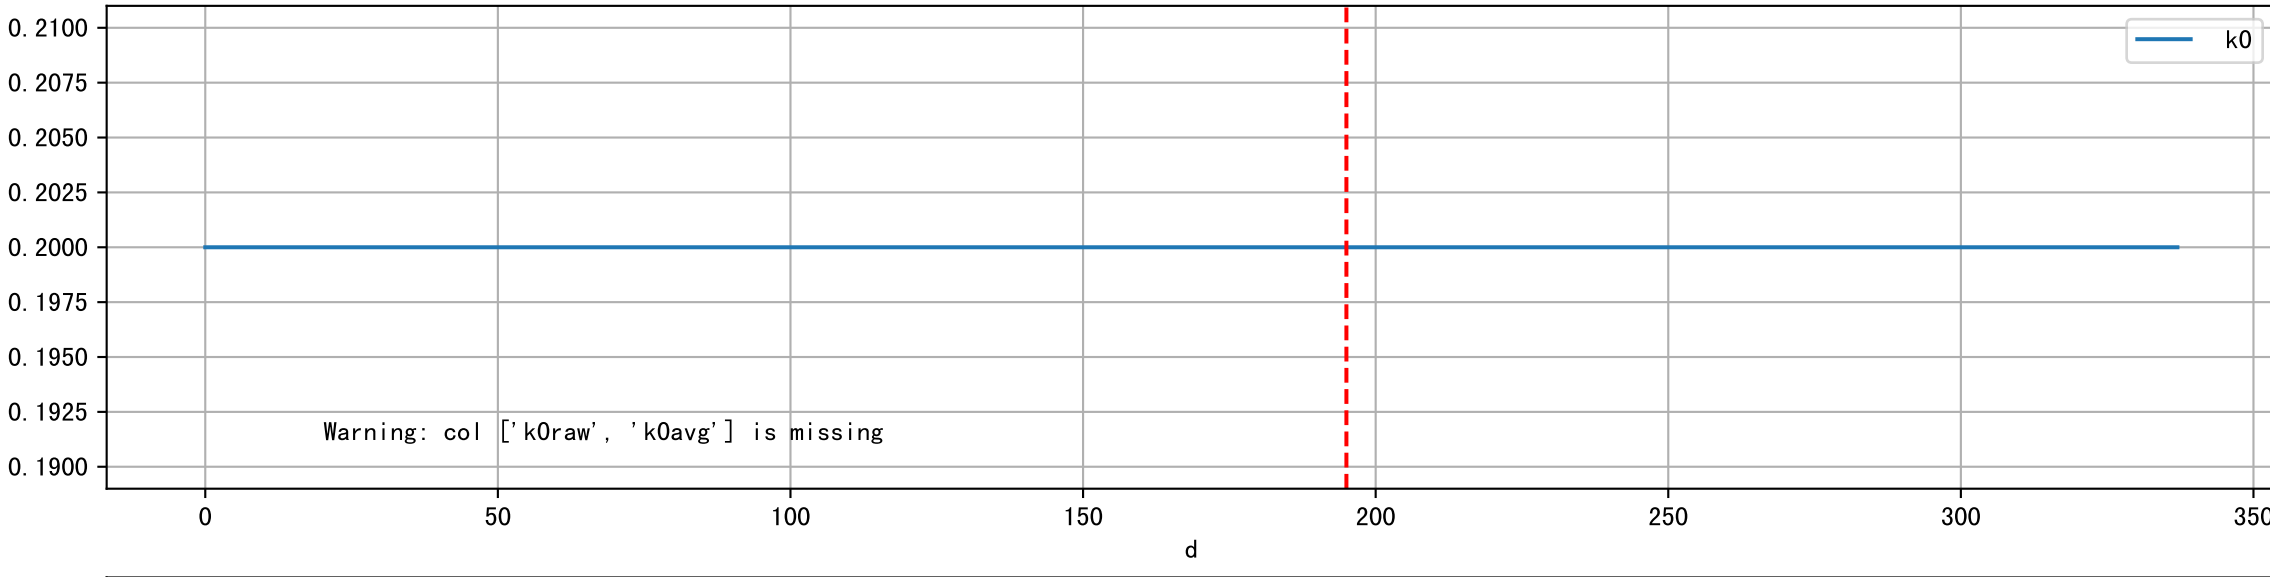

taocraw:-o', 'taocavg', 'taoc'], ['k0raw:-o', 'k0avg', 'k0'], ['k1raw:-o', 'k1avg', 'k1'], ['k2raw:-o', 'k2avg', 'k2'], ['Tblraw:-o', 'Tblavg',

P2-4 D:195 2026-03-09