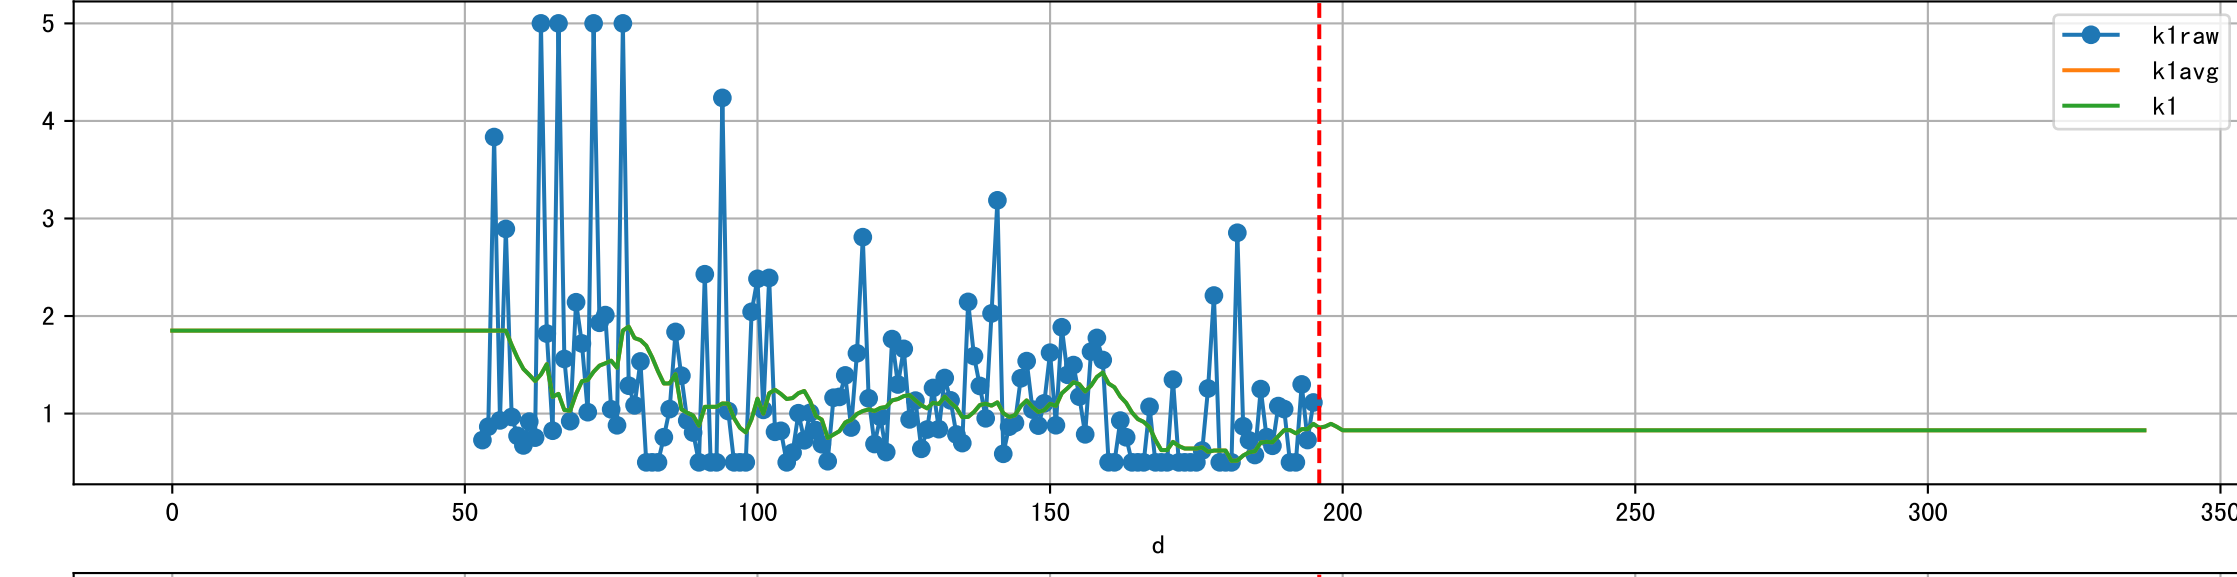

taocraw:-o', 'taocavg', 'taoc'], ['k0raw:-o', 'k0avg', 'k0'], ['k1raw:-o', 'k1avg', 'k1'], ['k2raw:-o', 'k2avg', 'k2'], ['Tblraw:-o', 'Tblavg',

P2-4 D:196 2026-03-10