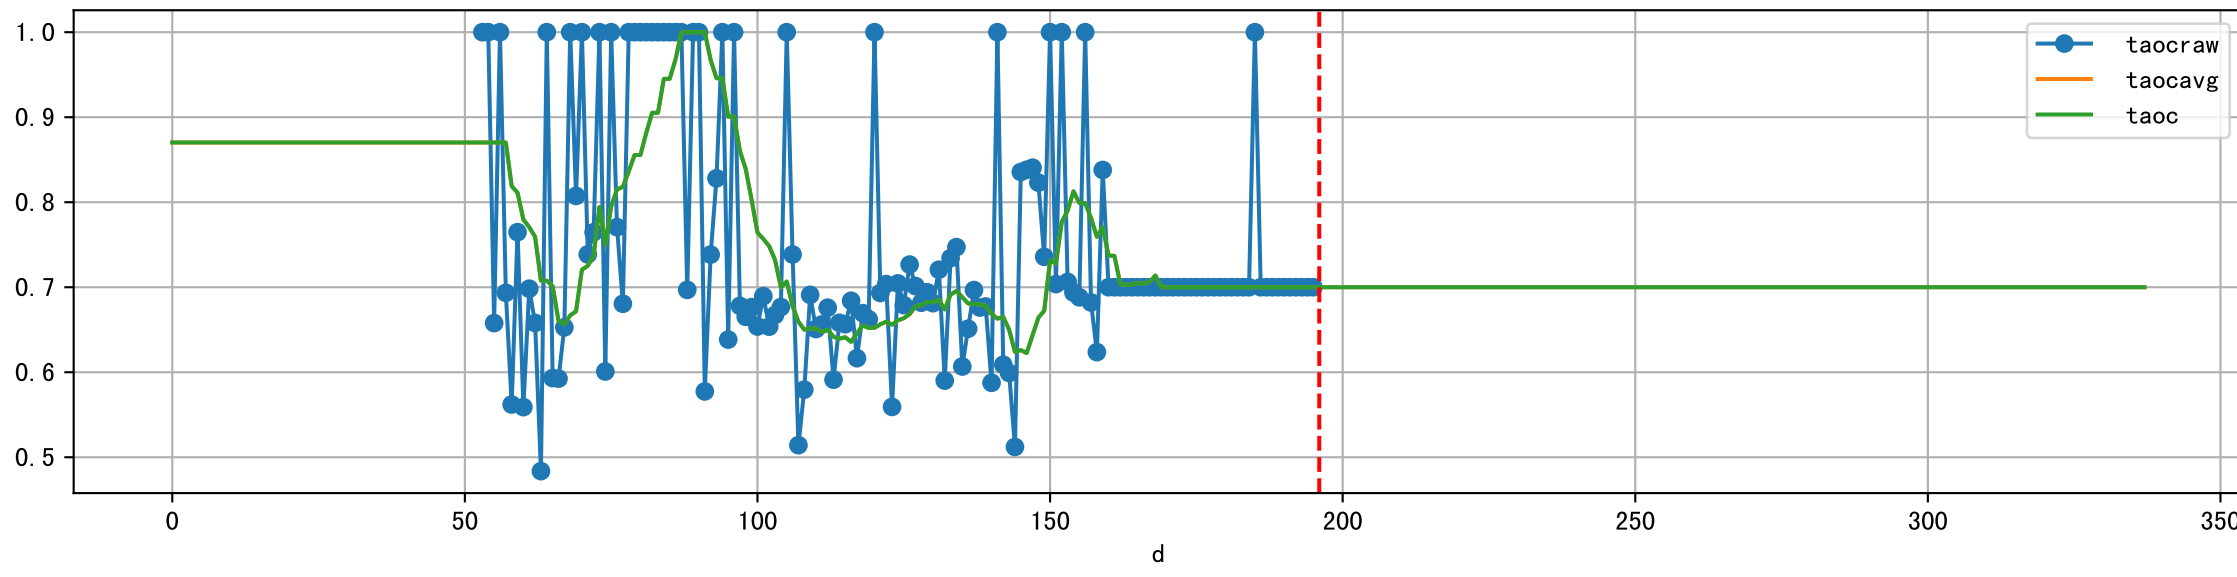

taocraw:-o', 'taocavg', 'taoc'], ['k0raw:-o', 'k0avg', 'k0'], ['k1raw:-o', 'k1avg', 'k1'], ['k2raw:-o', 'k2avg', 'k2'], ['Tblraw:-o', 'Tblavg',

P2-4 D:196 2026-03-10