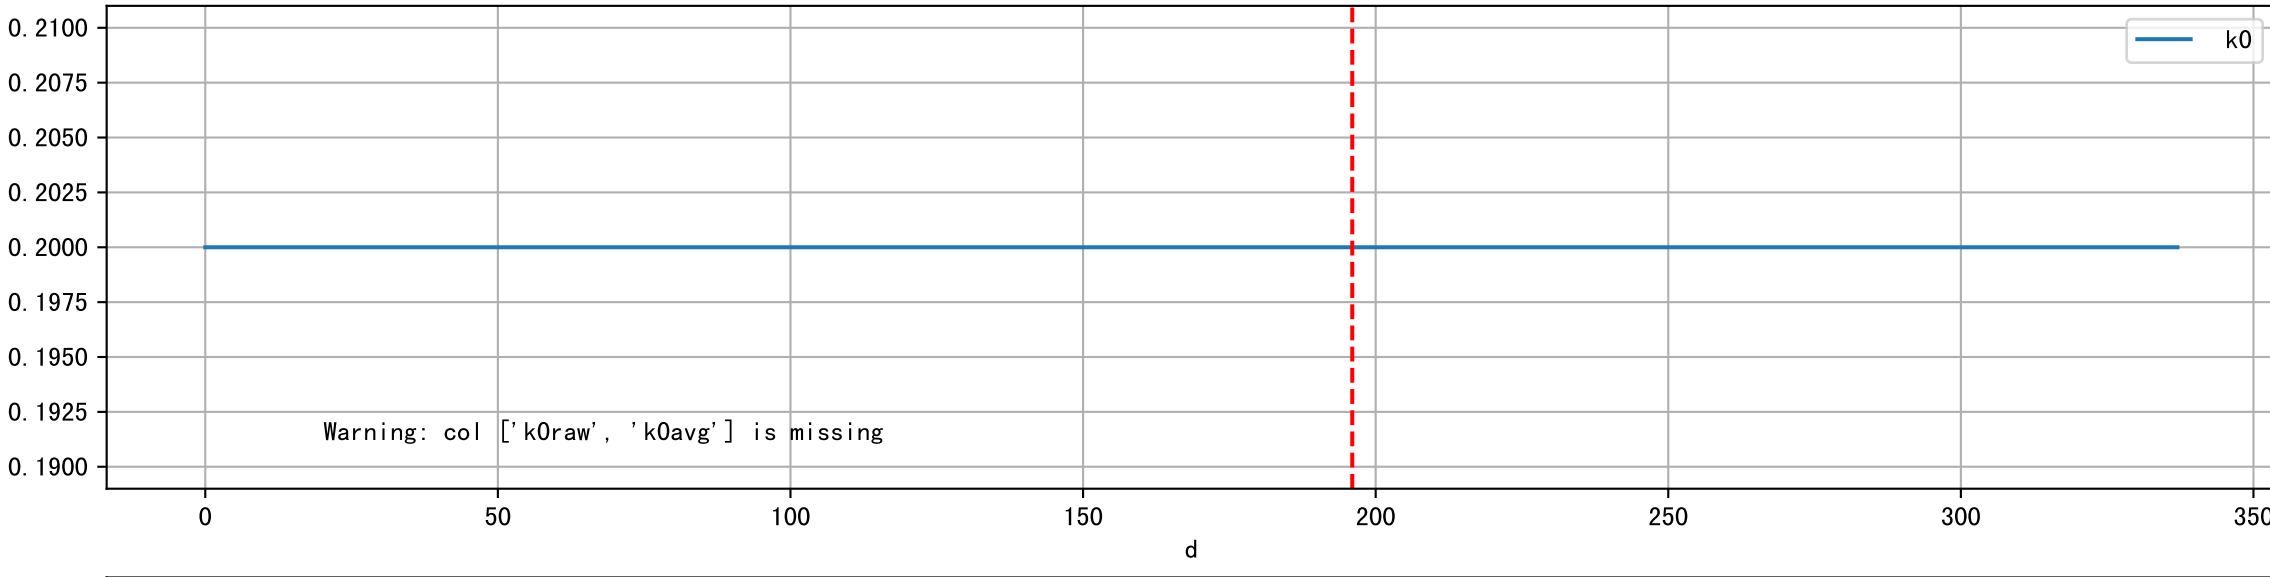

taocraw:-o', 'taocavg', 'taoc'], ['k0raw:-o', 'k0avg', 'k0'], ['k1raw:-o', 'k1avg', 'k1'], ['k2raw:-o', 'k2avg', 'k2'], ['Tblraw:-o', 'Tblavg',

P2-4 D:196 2026-03-10