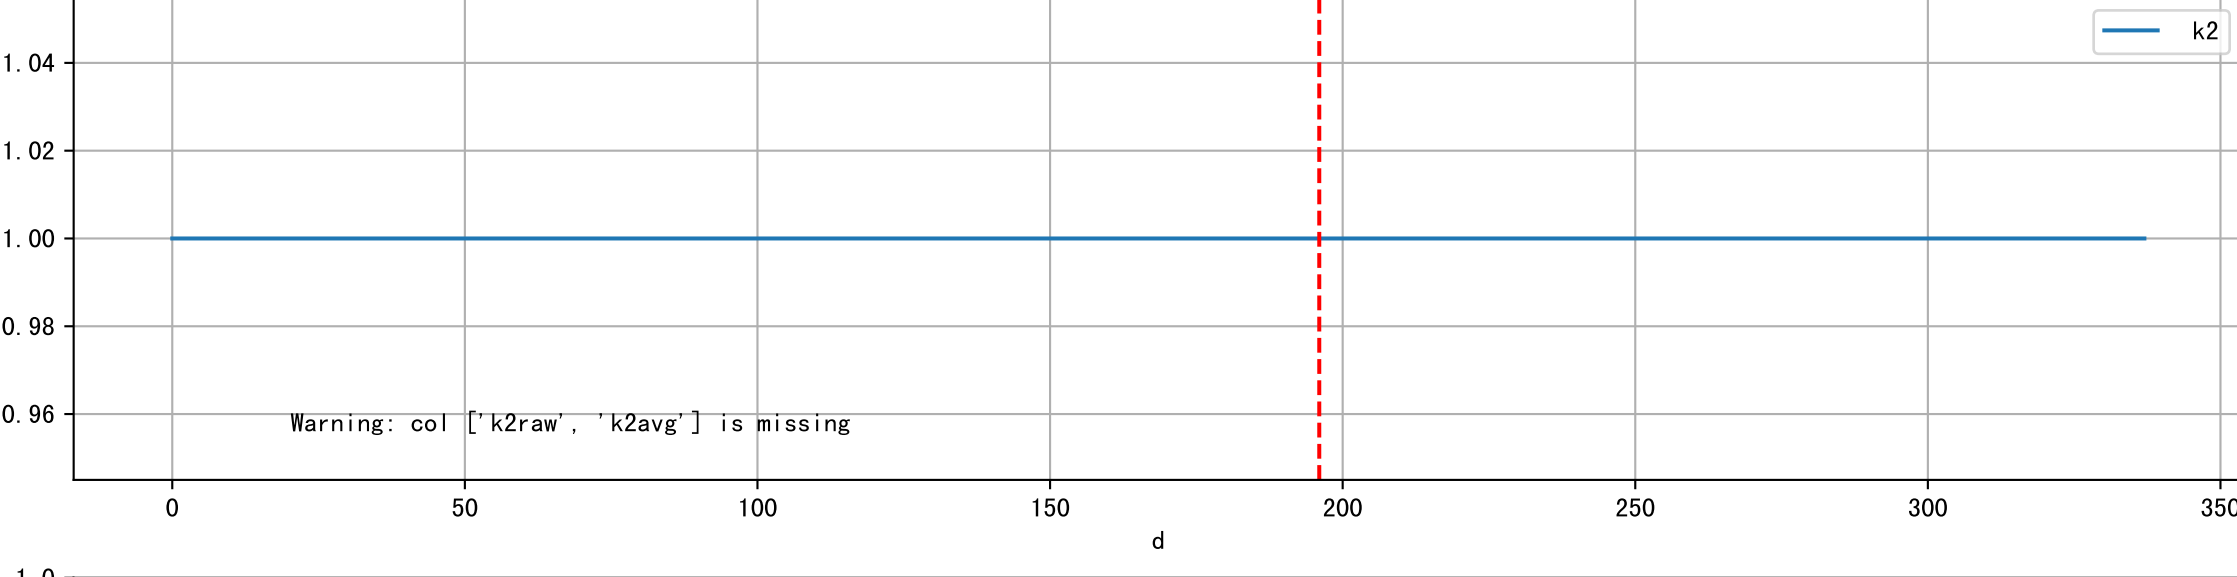

taocraw:-o', 'taocavg', 'taoc'], ['k0raw:-o', 'k0avg', 'k0'], ['k1raw:-o', 'k1avg', 'k1'], ['k2raw:-o', 'k2avg', 'k2'], ['Tblraw:-o', 'Tblavg',

P2-4 D:196 2026-03-10