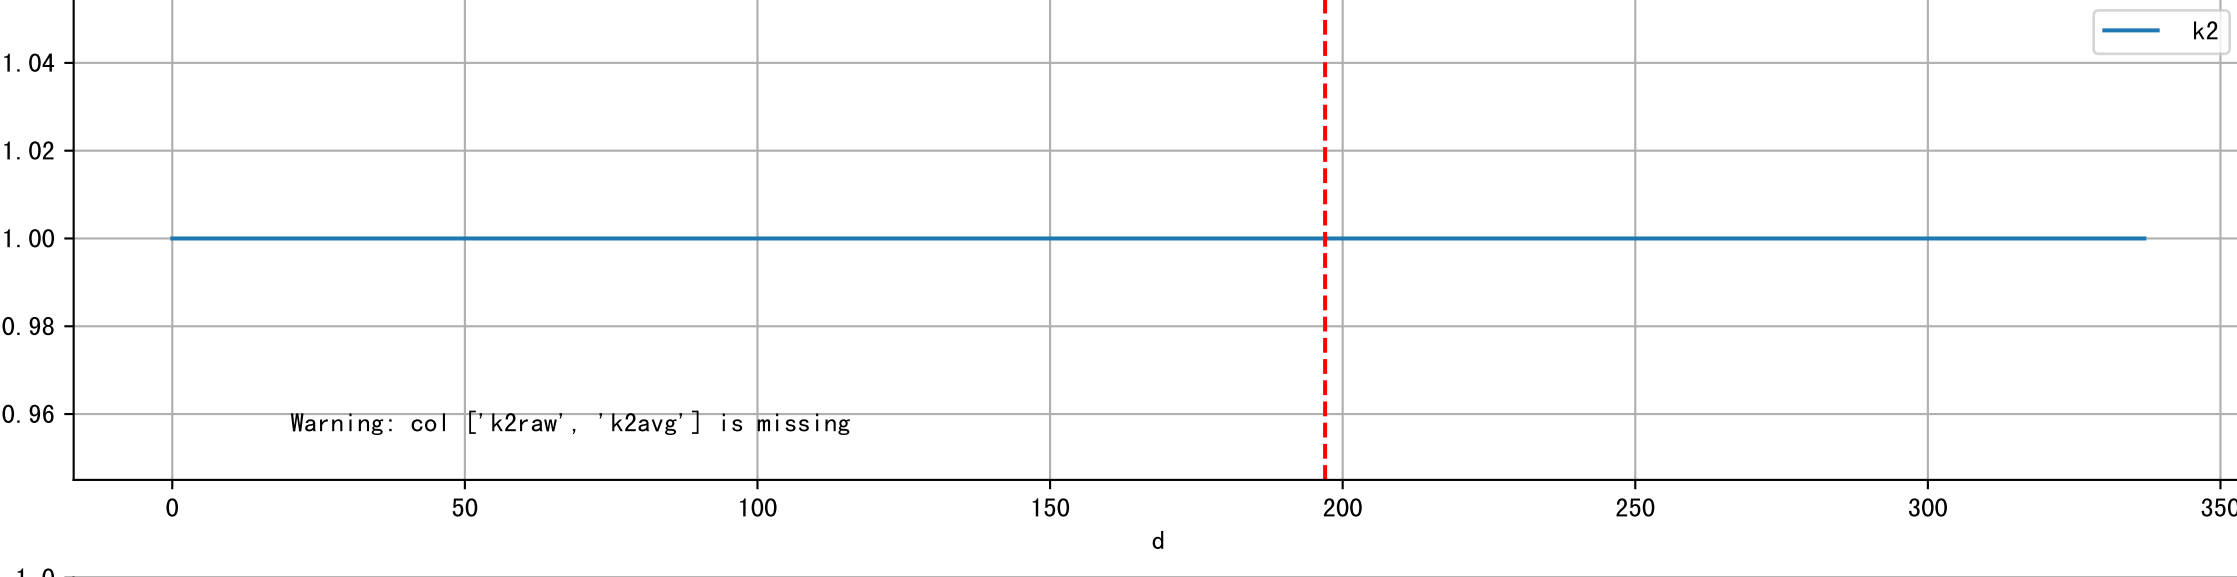

taocraw:-o', 'taocavg', 'taoc'], ['k0raw:-o', 'k0avg', 'k0'], ['k1raw:-o', 'k1avg', 'k1'], ['k2raw:-o', 'k2avg', 'k2'], ['Tblraw:-o', 'Tblavg',

P2-4 D:197 2026-03-11