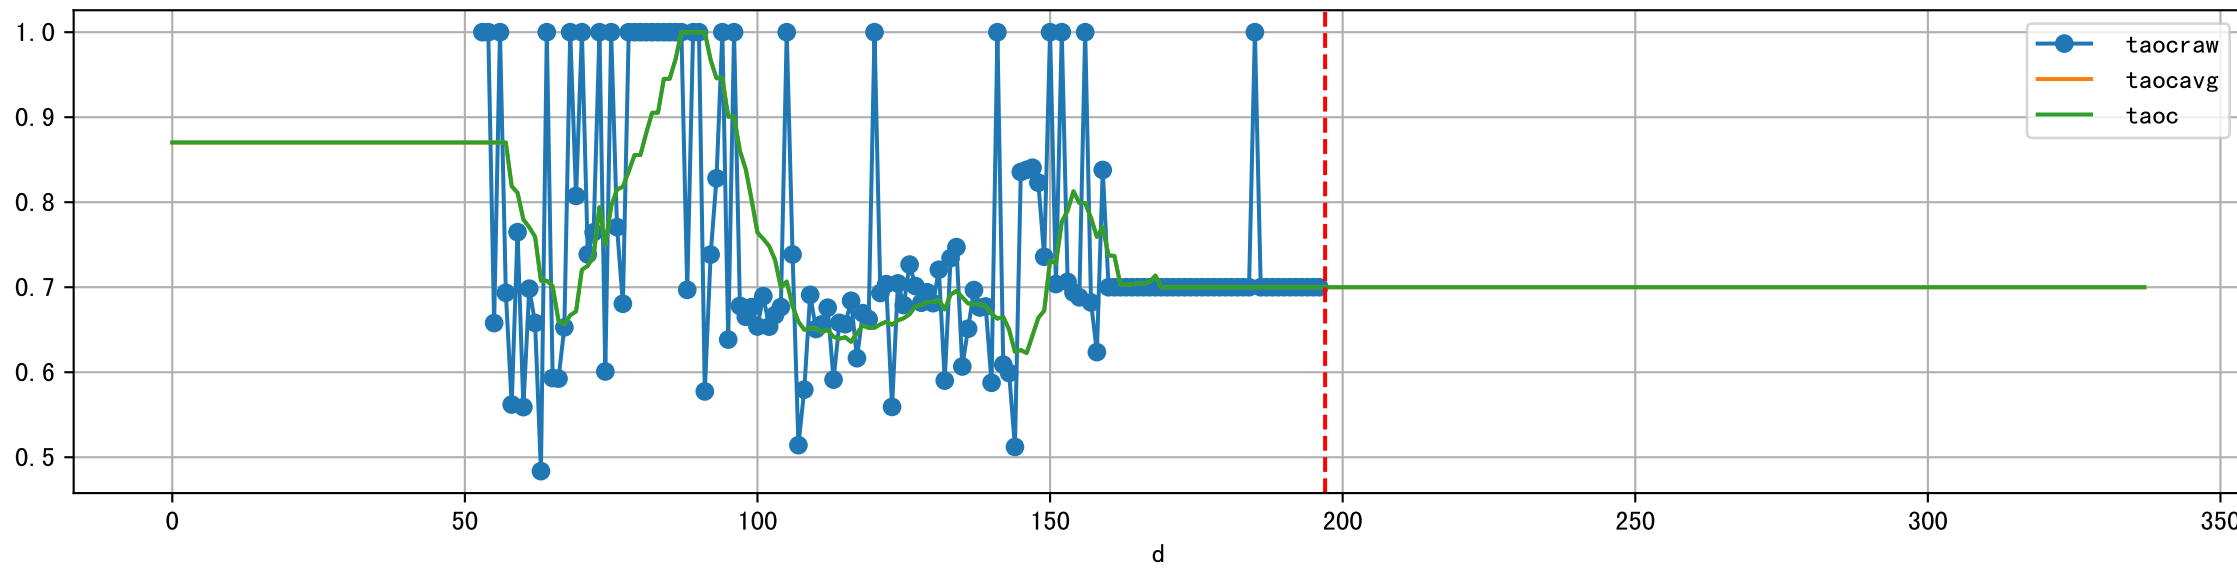

taocraw:-o', 'taocavg', 'taoc'], ['k0raw:-o', 'k0avg', 'k0'], ['k1raw:-o', 'k1avg', 'k1'], ['k2raw:-o', 'k2avg', 'k2'], ['Tblraw:-o', 'Tblavg',

P2-4 D:197 2026-03-11