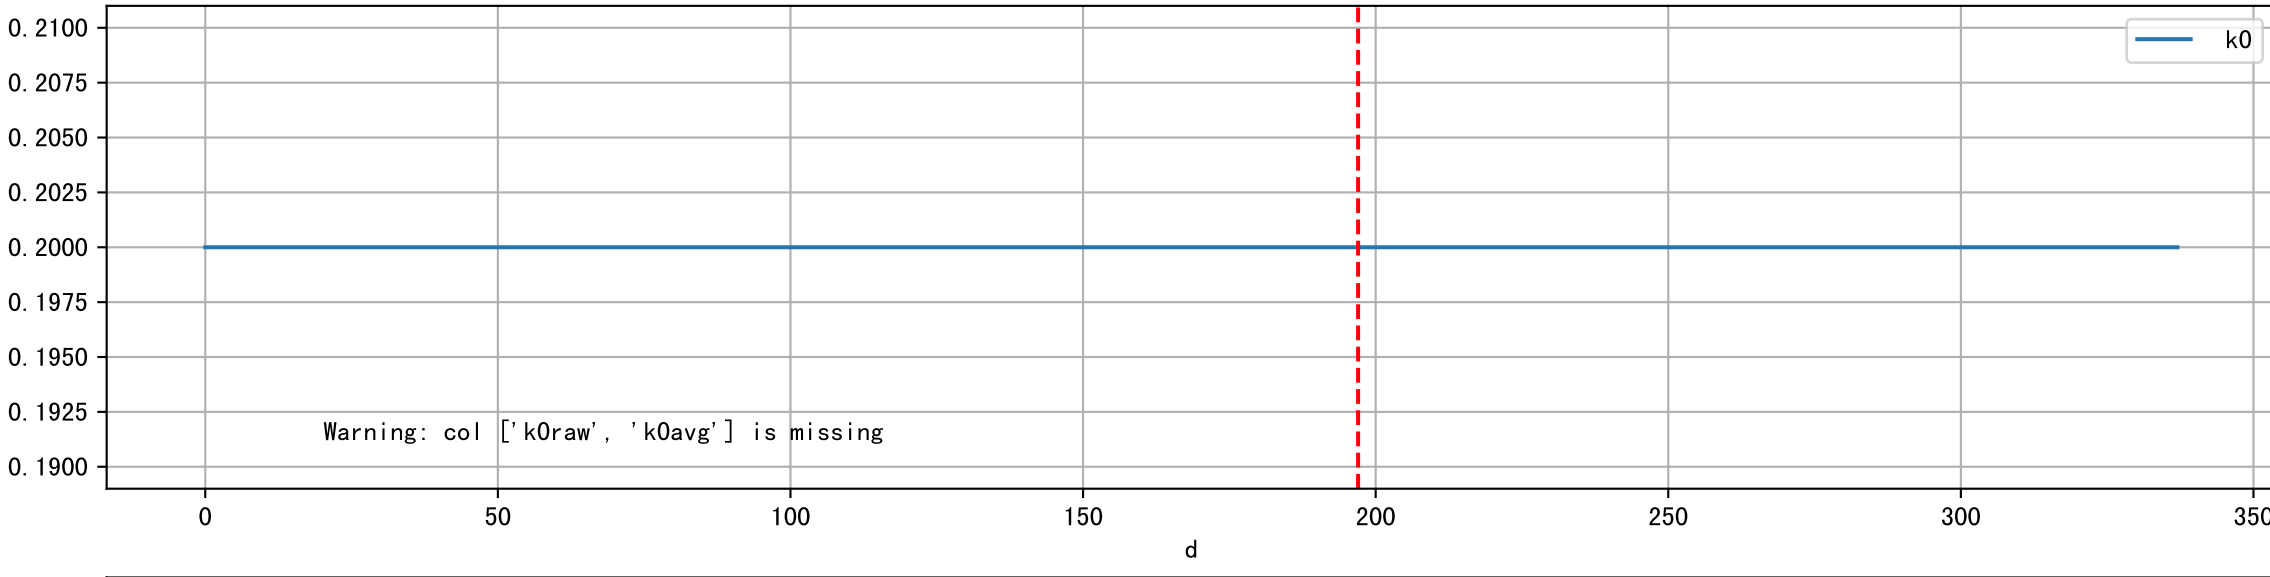

taocraw:-o', 'taocavg', 'taoc'], ['k0raw:-o', 'k0avg', 'k0'], ['k1raw:-o', 'k1avg', 'k1'], ['k2raw:-o', 'k2avg', 'k2'], ['Tblraw:-o', 'Tblavg',

P2-4 D:197 2026-03-11