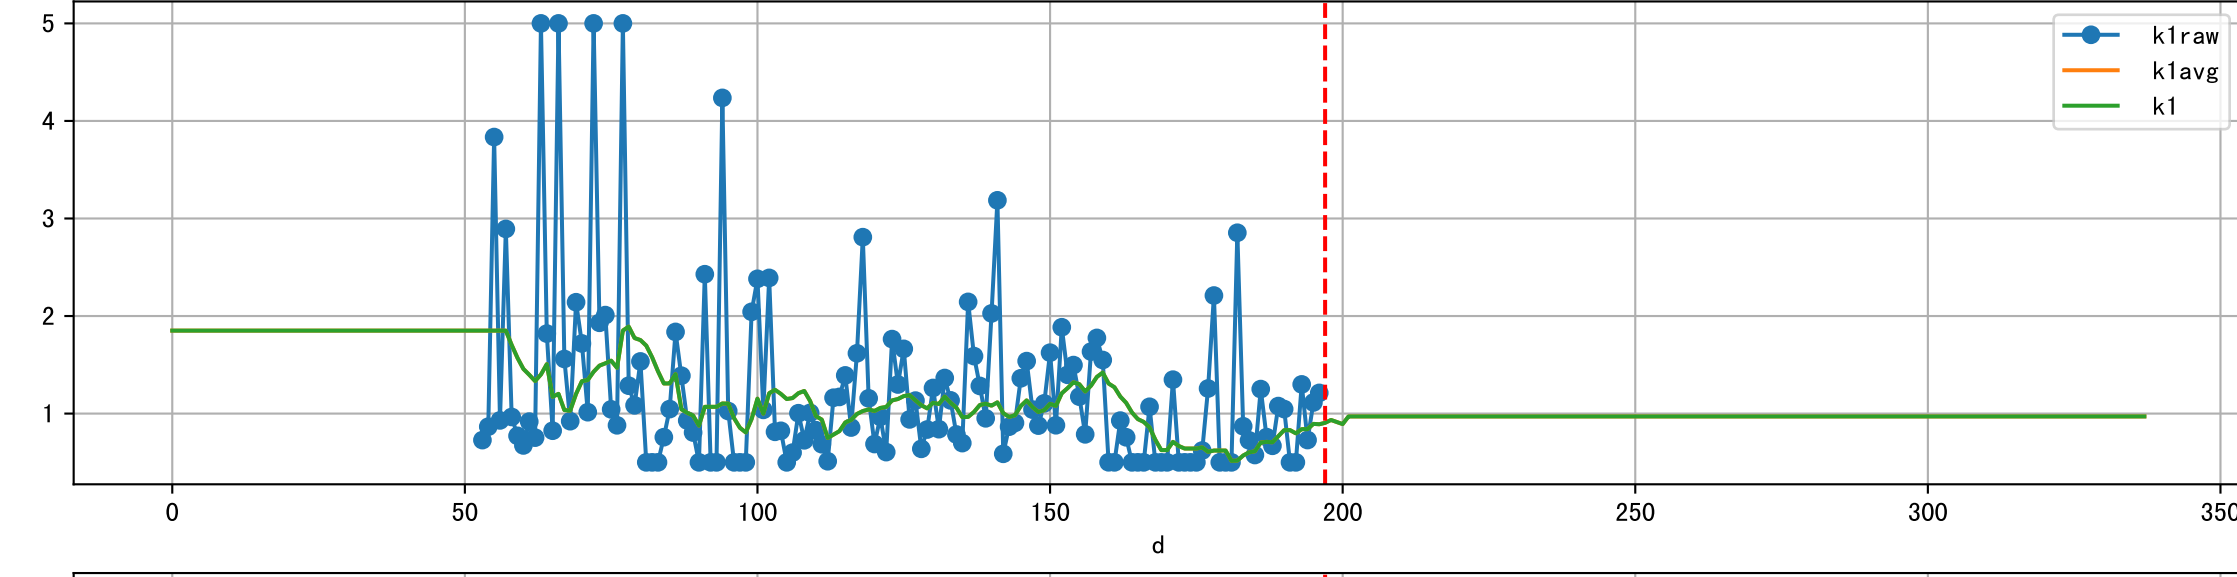

taocraw:-o', 'taocavg', 'taoc'], ['k0raw:-o', 'k0avg', 'k0'], ['k1raw:-o', 'k1avg', 'k1'], ['k2raw:-o', 'k2avg', 'k2'], ['Tblraw:-o', 'Tblavg',

P2-4 D:197 2026-03-11