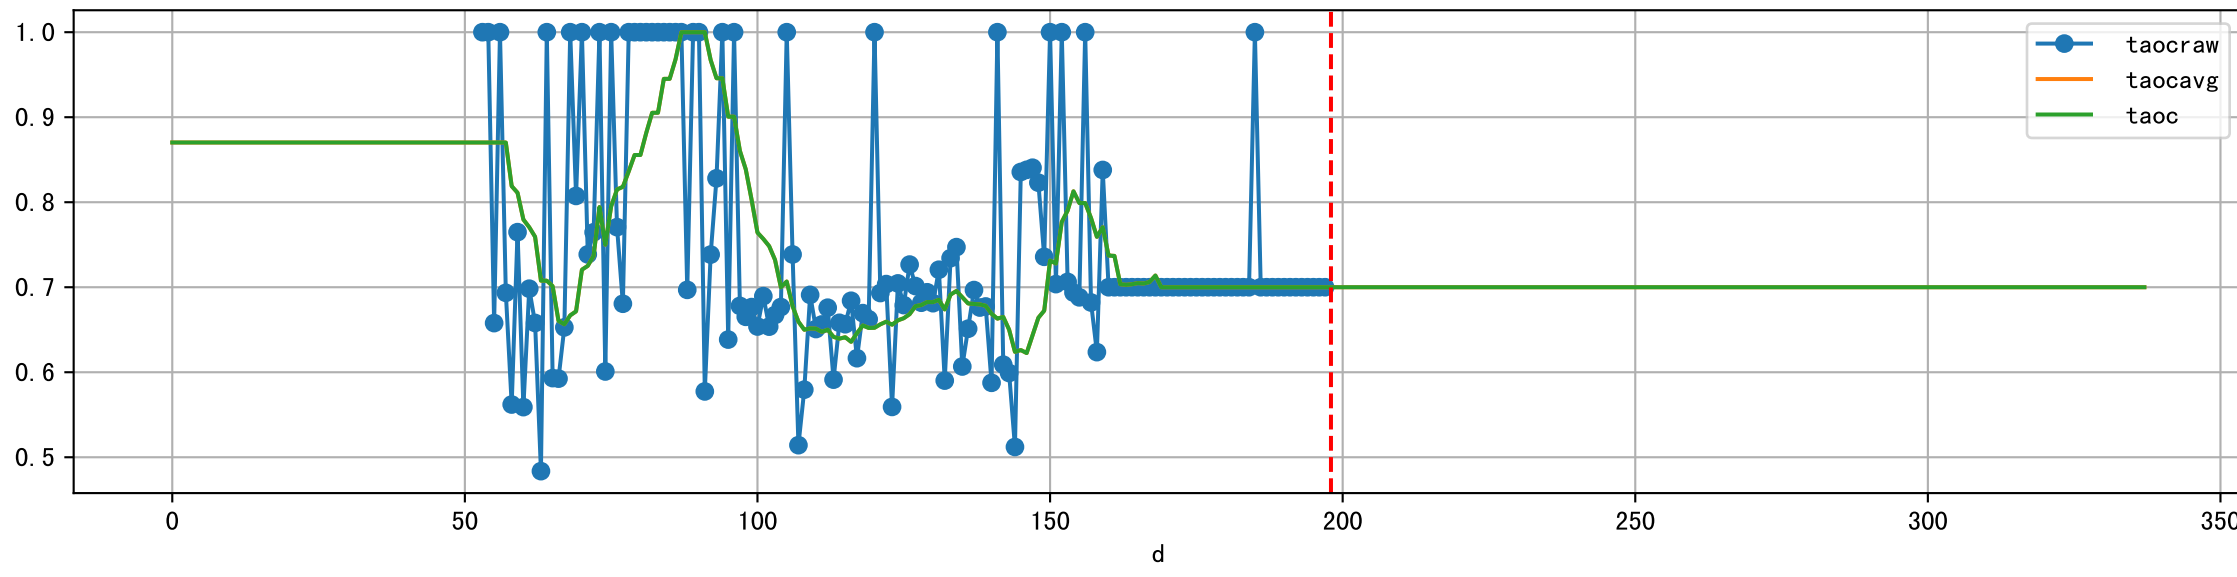

taocraw:-o', 'taocavg', 'taoc'], ['k0raw:-o', 'k0avg', 'k0'], ['k1raw:-o', 'k1avg', 'k1'], ['k2raw:-o', 'k2avg', 'k2'], ['Tblraw:-o', 'Tblavg',

P2-4 D:198 2026-03-12