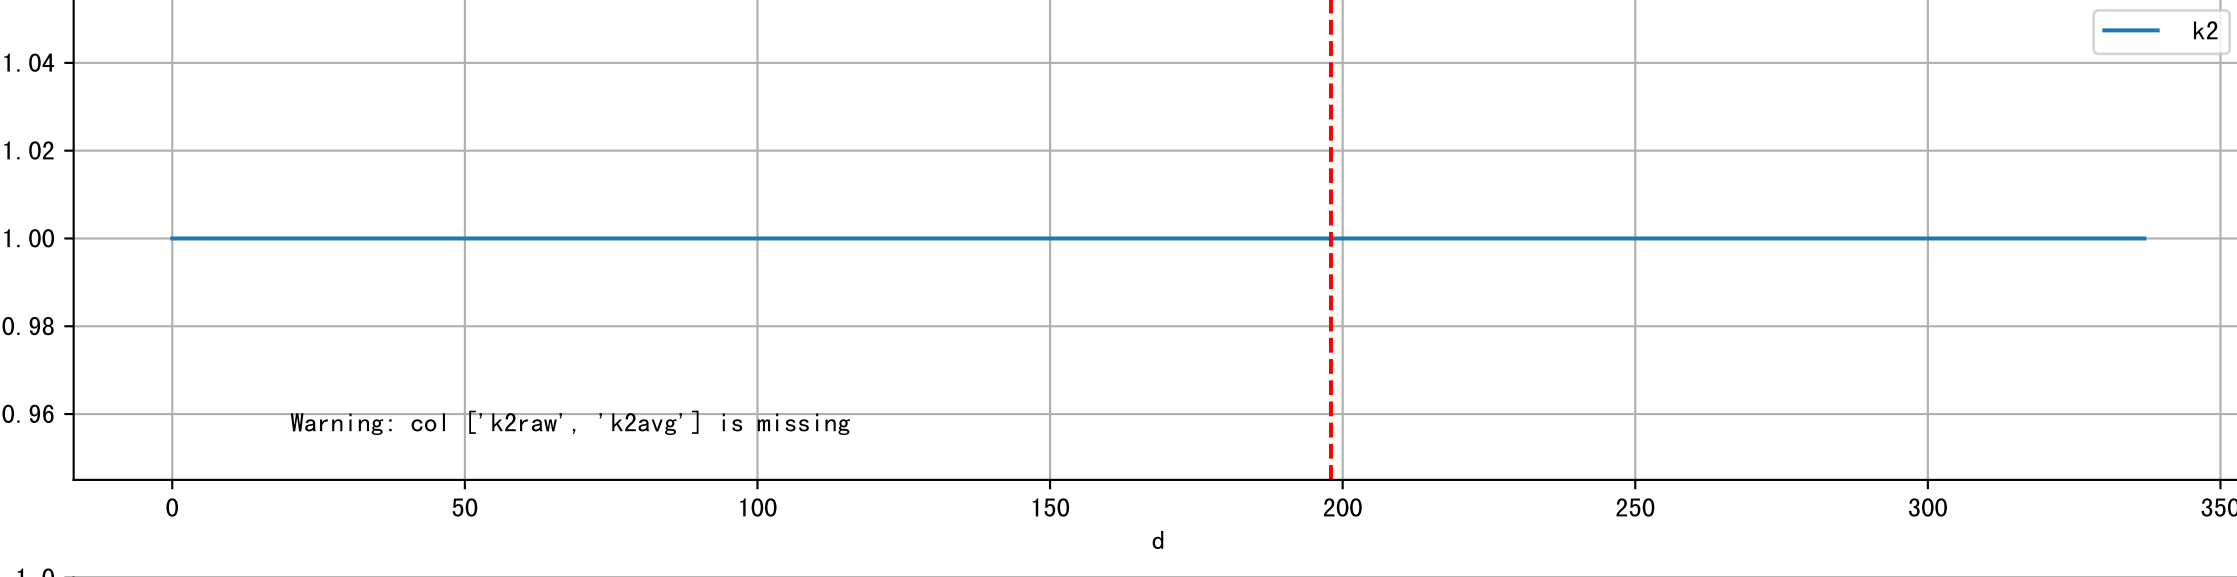

taocraw:-o', 'taocavg', 'taoc'], ['k0raw:-o', 'k0avg', 'k0'], ['k1raw:-o', 'k1avg', 'k1'], ['k2raw:-o', 'k2avg', 'k2'], ['Tblraw:-o', 'Tblavg',

P2-4 D:198 2026-03-12