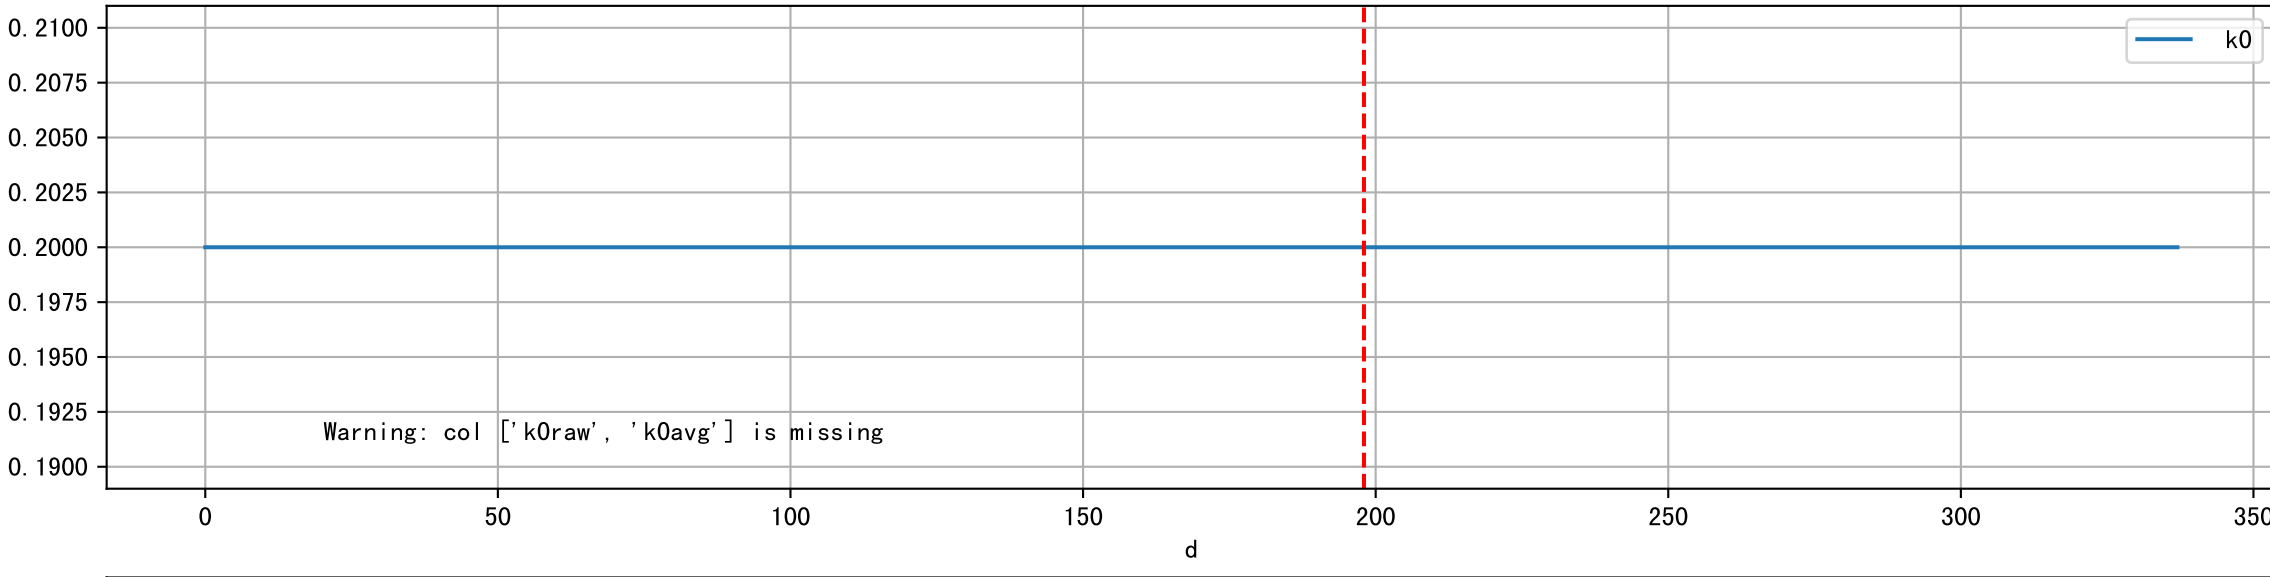

taocraw:-o', 'taocavg', 'taoc'], ['k0raw:-o', 'k0avg', 'k0'], ['k1raw:-o', 'k1avg', 'k1'], ['k2raw:-o', 'k2avg', 'k2'], ['Tblraw:-o', 'Tblavg',

P2-4 D:198 2026-03-12