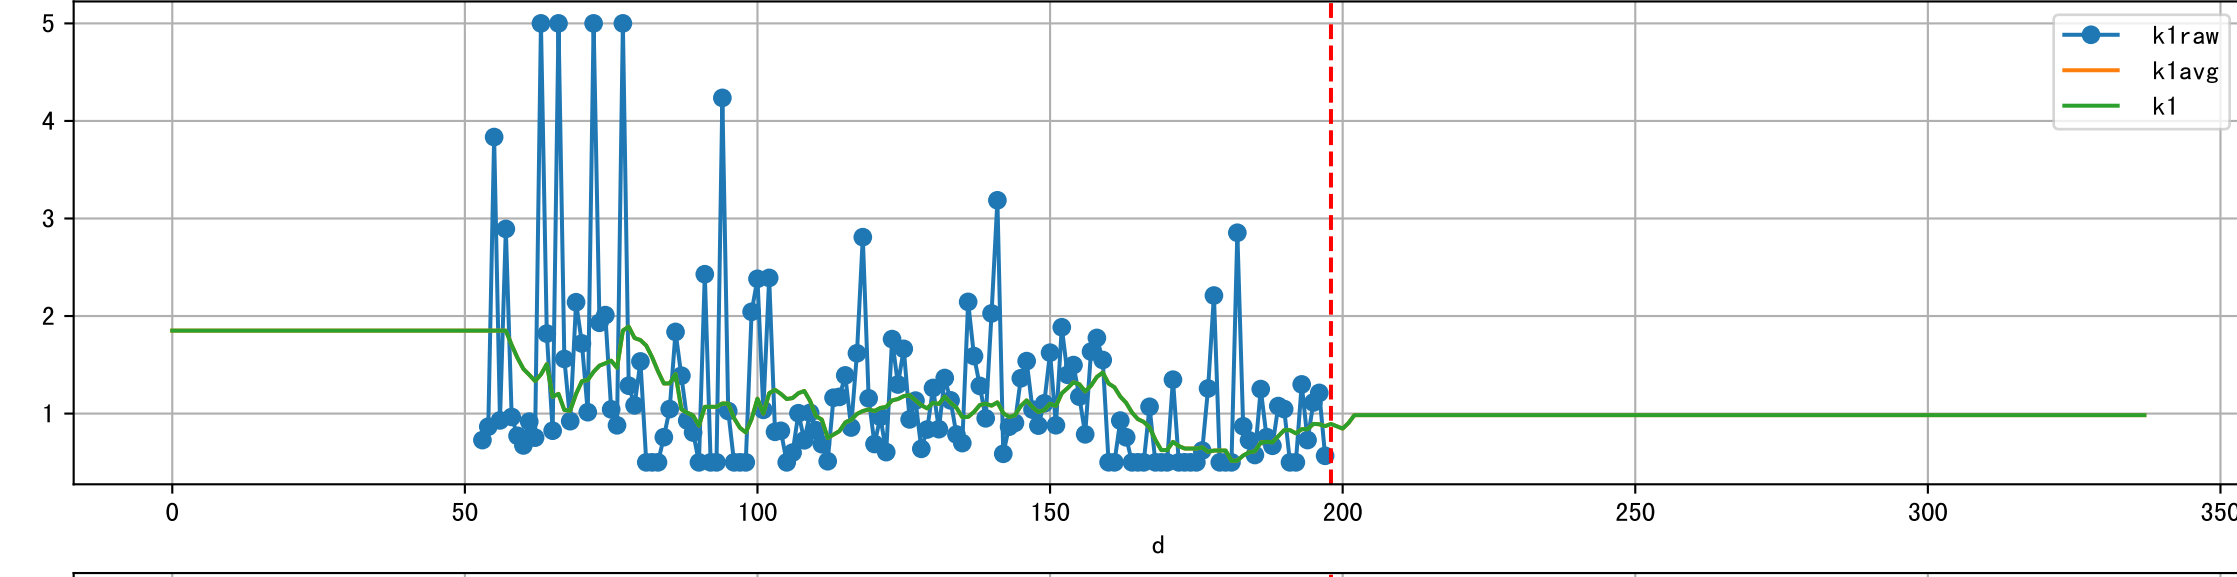

taocraw:-o', 'taocavg', 'taoc'], ['k0raw:-o', 'k0avg', 'k0'], ['k1raw:-o', 'k1avg', 'k1'], ['k2raw:-o', 'k2avg', 'k2'], ['Tblraw:-o', 'Tblavg',

P2-4 D:198 2026-03-12