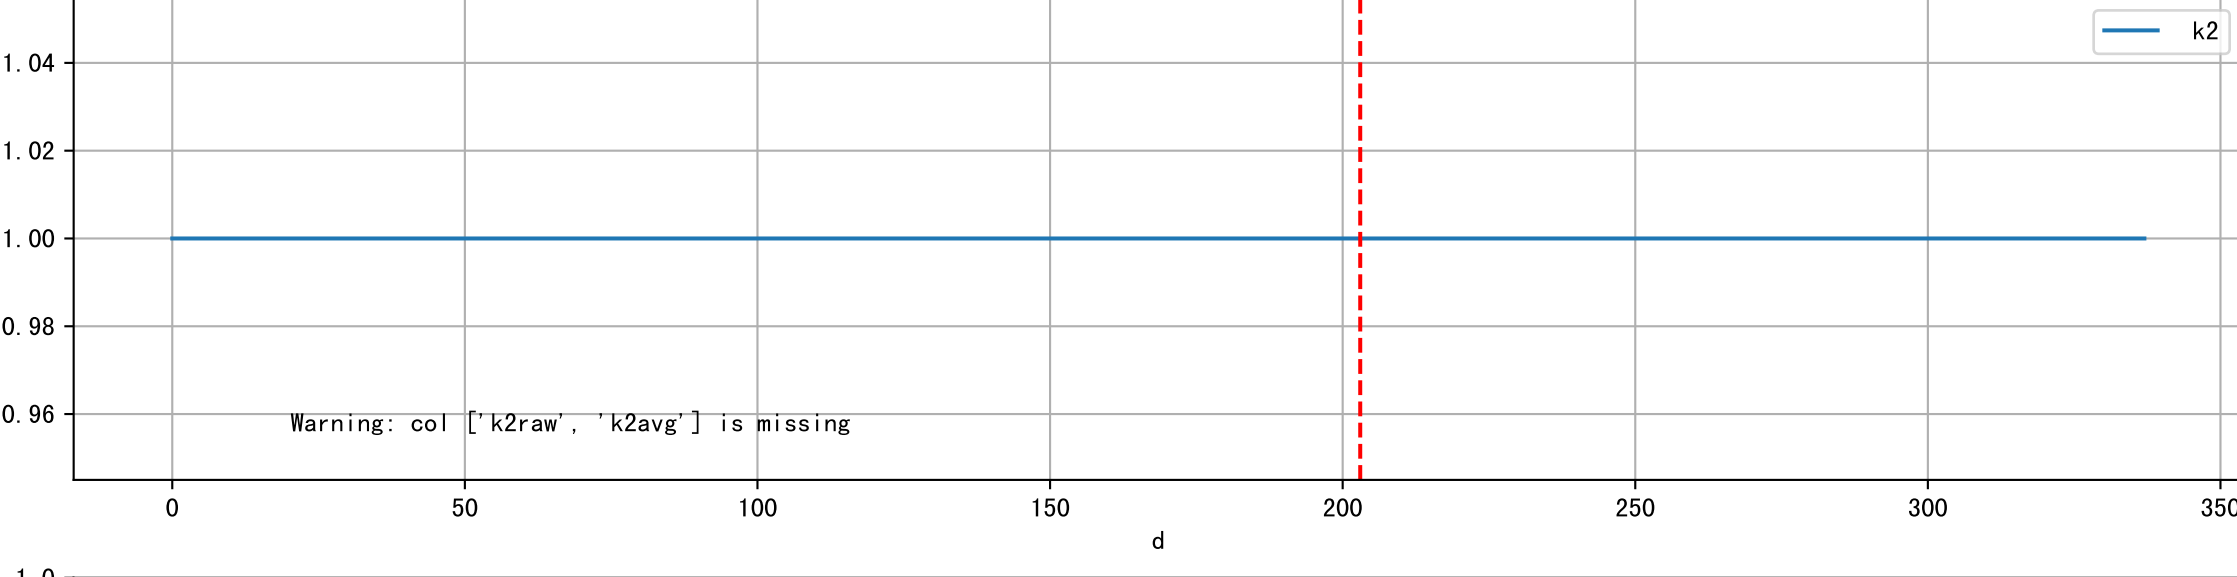

taocraw:-o', 'taocavg', 'taoc'], ['k0raw:-o', 'k0avg', 'k0'], ['k1raw:-o', 'k1avg', 'k1'], ['k2raw:-o', 'k2avg', 'k2'], ['Tblraw:-o', 'Tblavg',

P2-4 D:203 2026-03-17