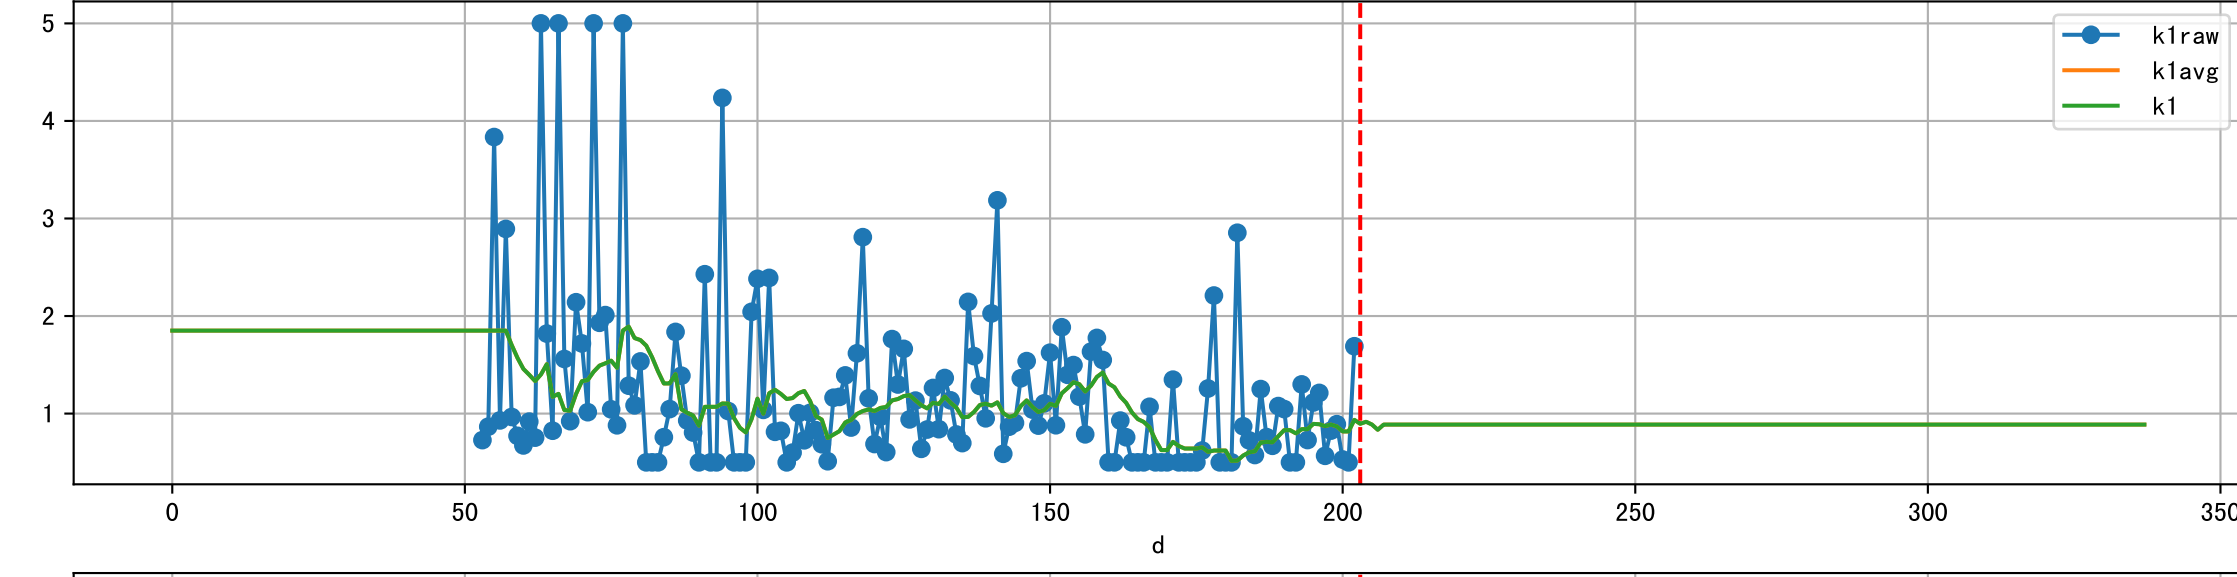

taocraw:-o', 'taocavg', 'taoc'], ['k0raw:-o', 'k0avg', 'k0'], ['k1raw:-o', 'k1avg', 'k1'], ['k2raw:-o', 'k2avg', 'k2'], ['Tblraw:-o', 'Tblavg',

P2-4 D:203 2026-03-17