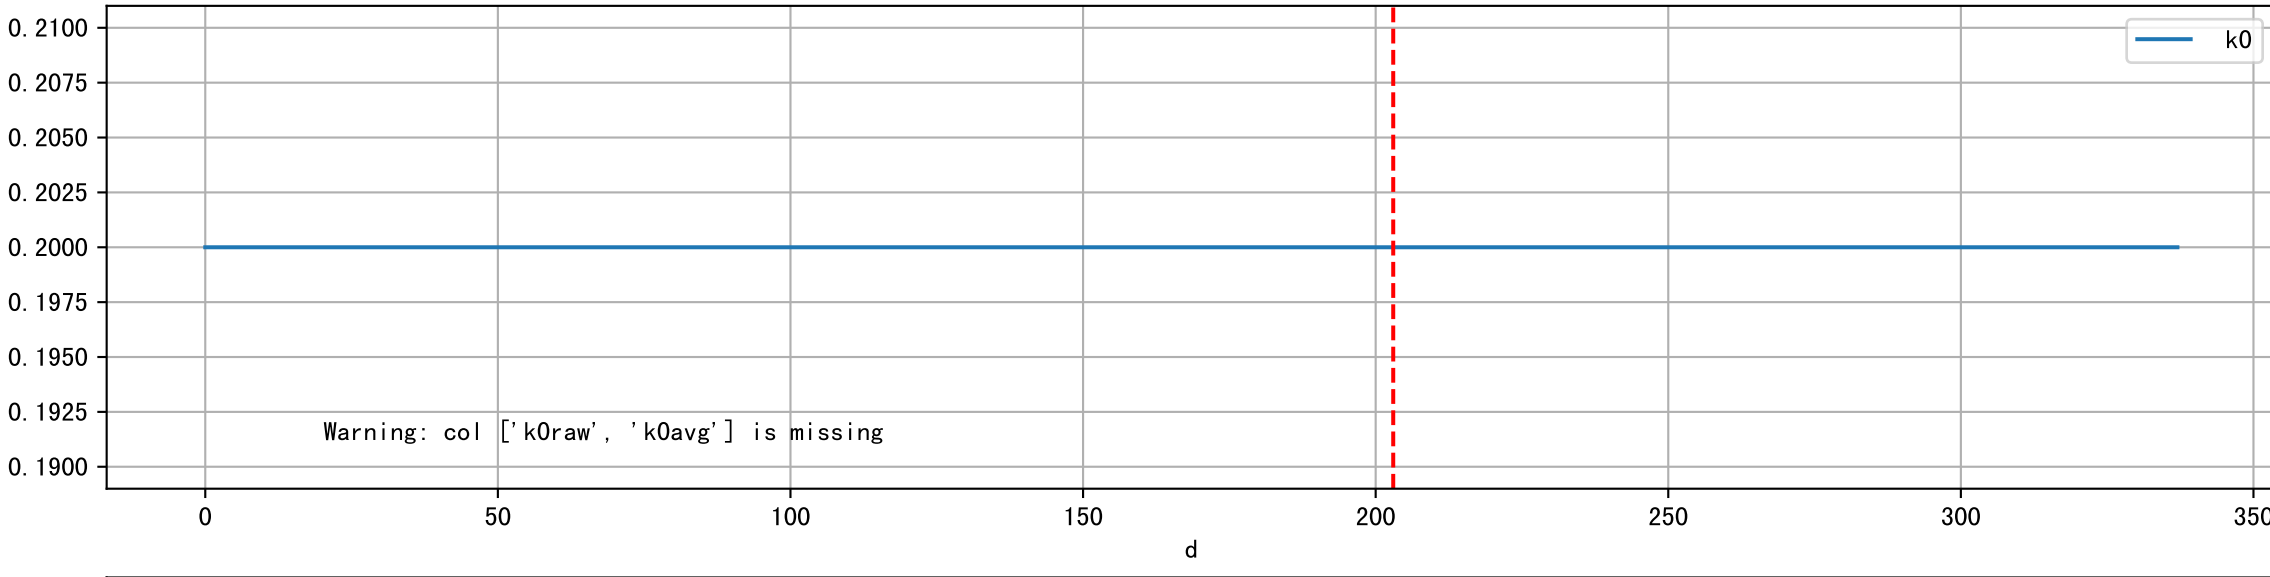

taocraw:-o', 'taocavg', 'taoc'], ['k0raw:-o', 'k0avg', 'k0'], ['k1raw:-o', 'k1avg', 'k1'], ['k2raw:-o', 'k2avg', 'k2'], ['Tblraw:-o', 'Tblavg',

P2-4 D:203 2026-03-17