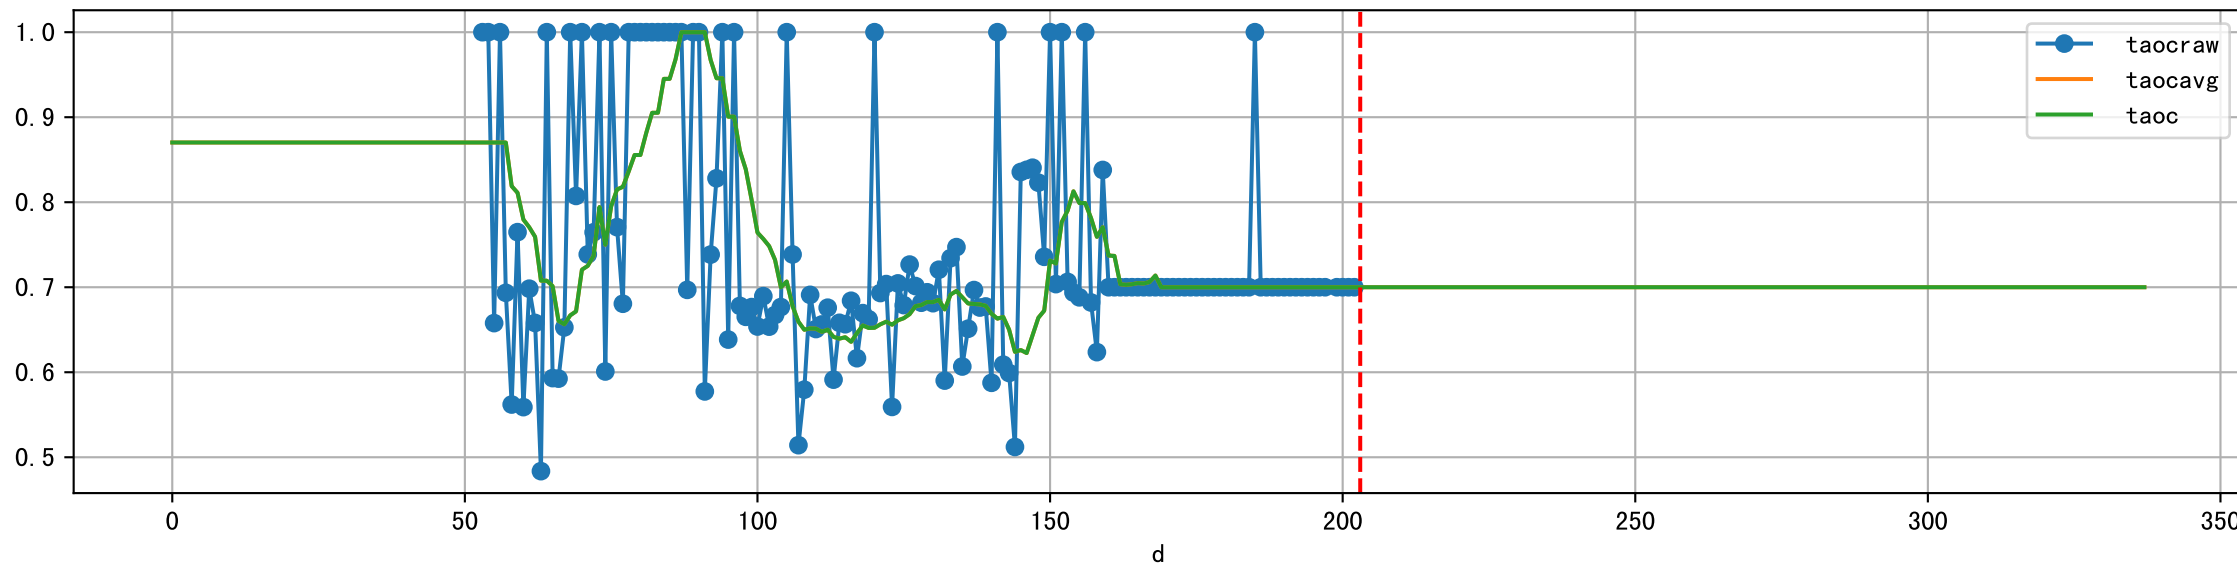

taocraw:-o', 'taocavg', 'taoc'], ['k0raw:-o', 'k0avg', 'k0'], ['k1raw:-o', 'k1avg', 'k1'], ['k2raw:-o', 'k2avg', 'k2'], ['Tblraw:-o', 'Tblavg',

P2-4 D:203 2026-03-17