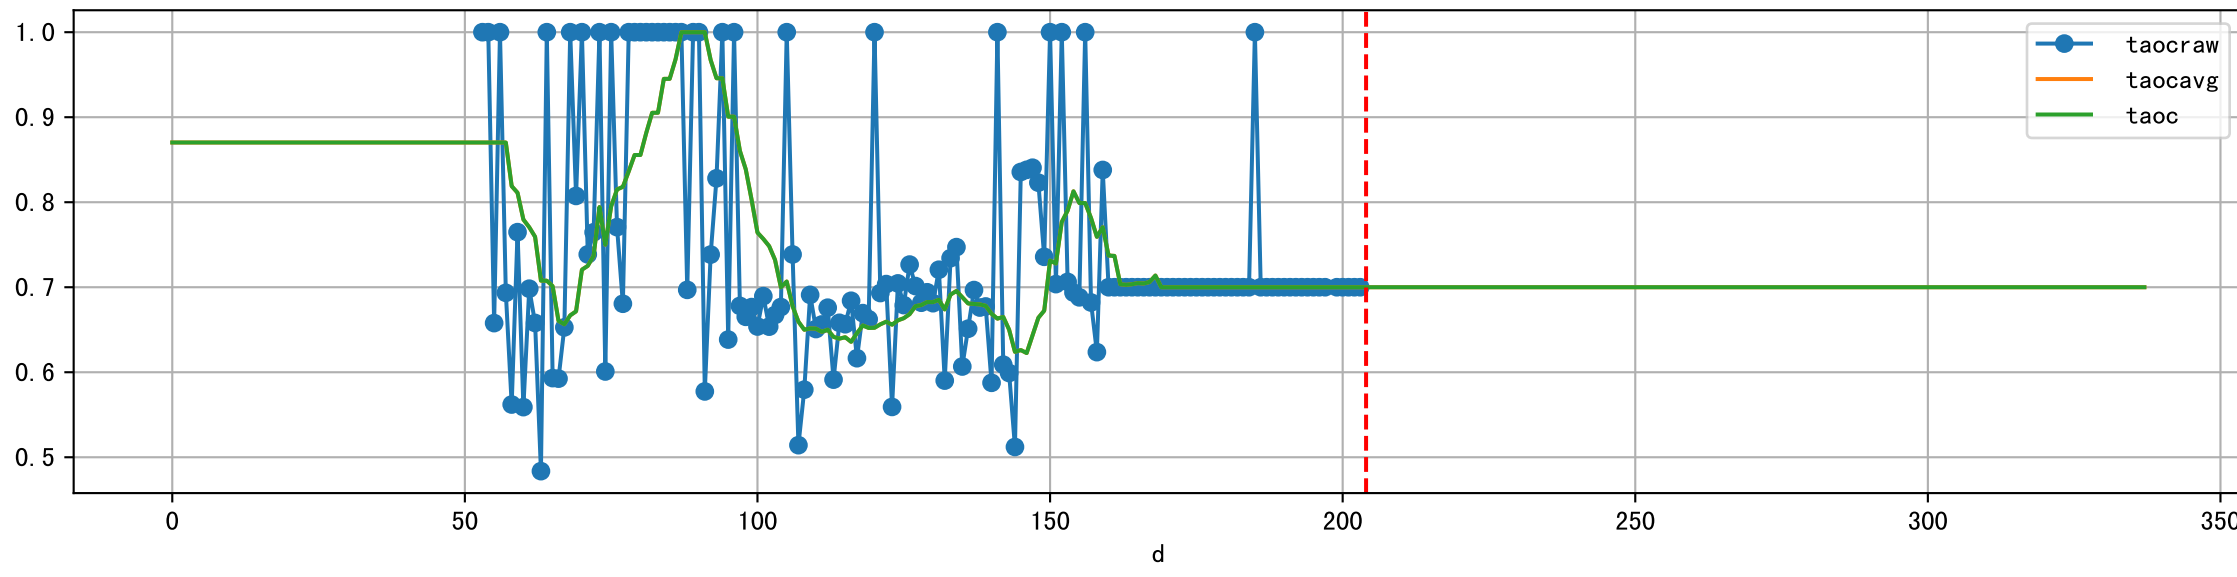

taocraw:-o', 'taocavg', 'taoc'], ['k0raw:-o', 'k0avg', 'k0'], ['k1raw:-o', 'k1avg', 'k1'], ['k2raw:-o', 'k2avg', 'k2'], ['Tblraw:-o', 'Tblavg',

P2-4 D:204 2026-03-18