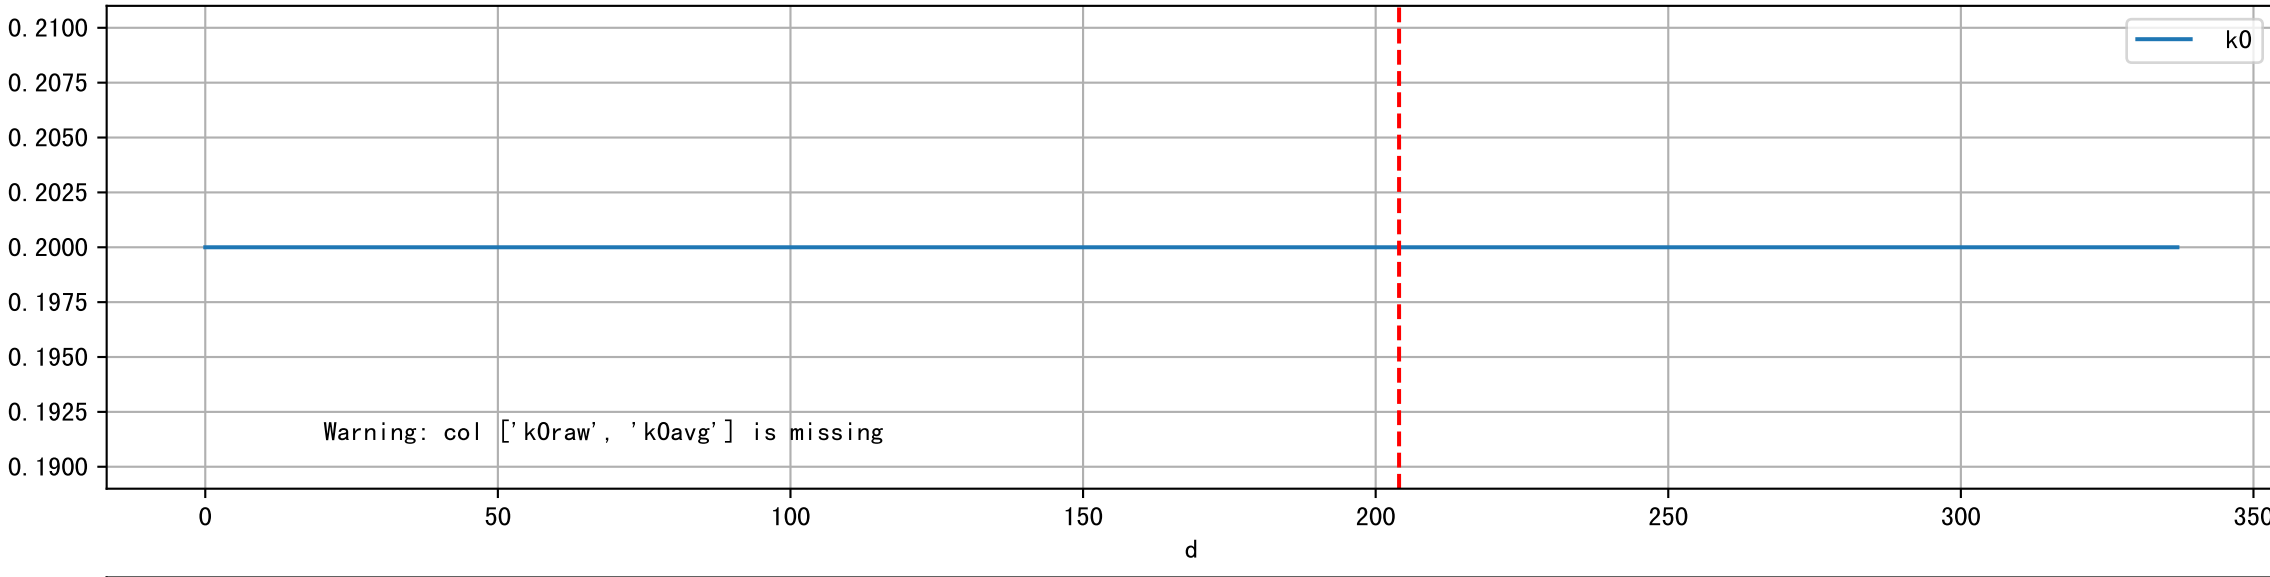

taocraw:-o', 'taocavg', 'taoc'], ['k0raw:-o', 'k0avg', 'k0'], ['k1raw:-o', 'k1avg', 'k1'], ['k2raw:-o', 'k2avg', 'k2'], ['Tblraw:-o', 'Tblavg',

P2-4 D:204 2026-03-18