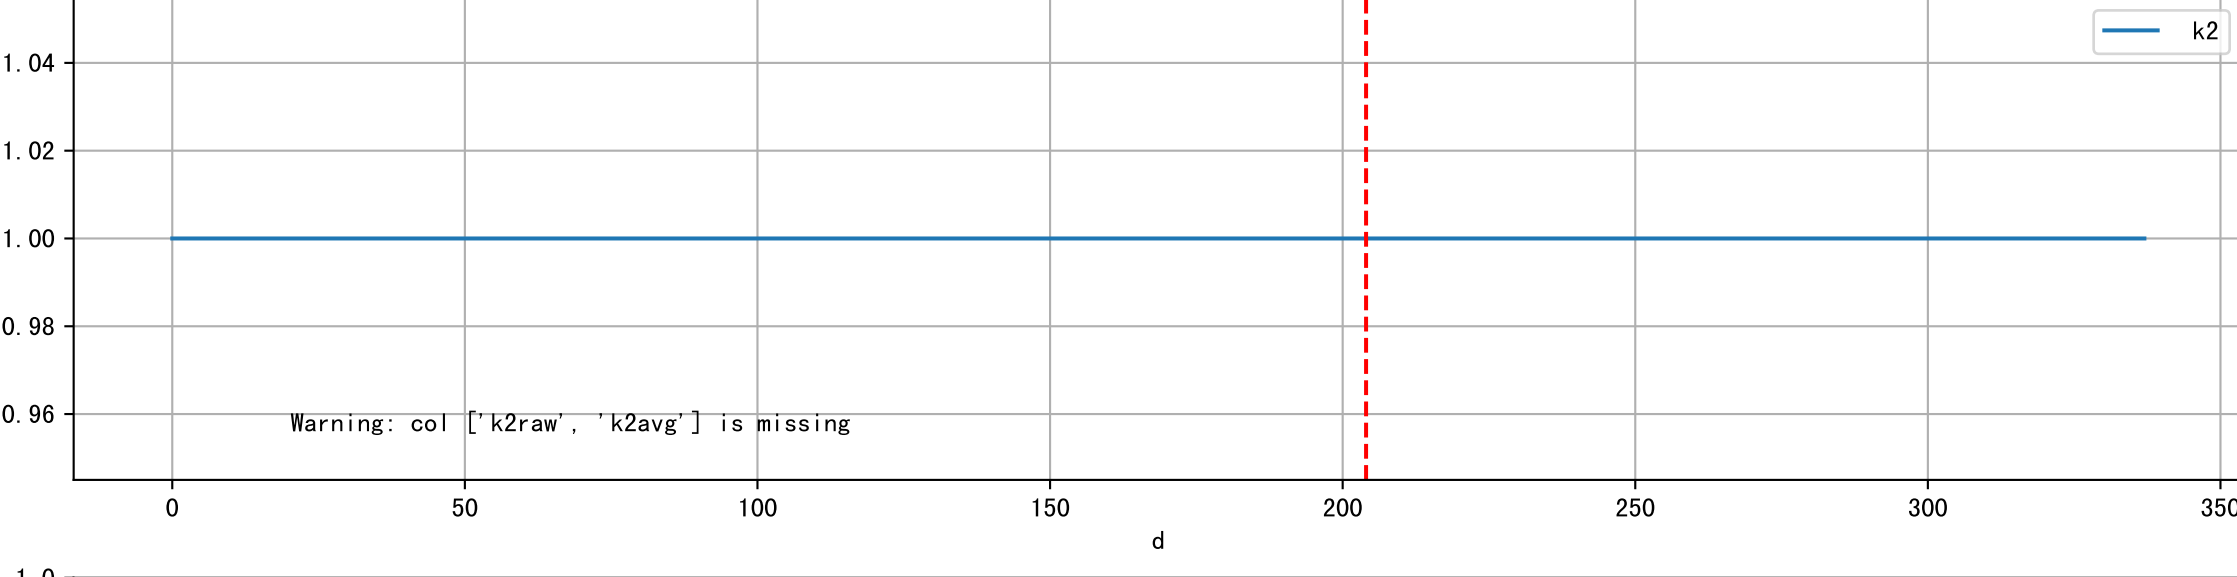

taocraw:-o', 'taocavg', 'taoc'], ['k0raw:-o', 'k0avg', 'k0'], ['k1raw:-o', 'k1avg', 'k1'], ['k2raw:-o', 'k2avg', 'k2'], ['Tblraw:-o', 'Tblavg',

P2-4 D:204 2026-03-18