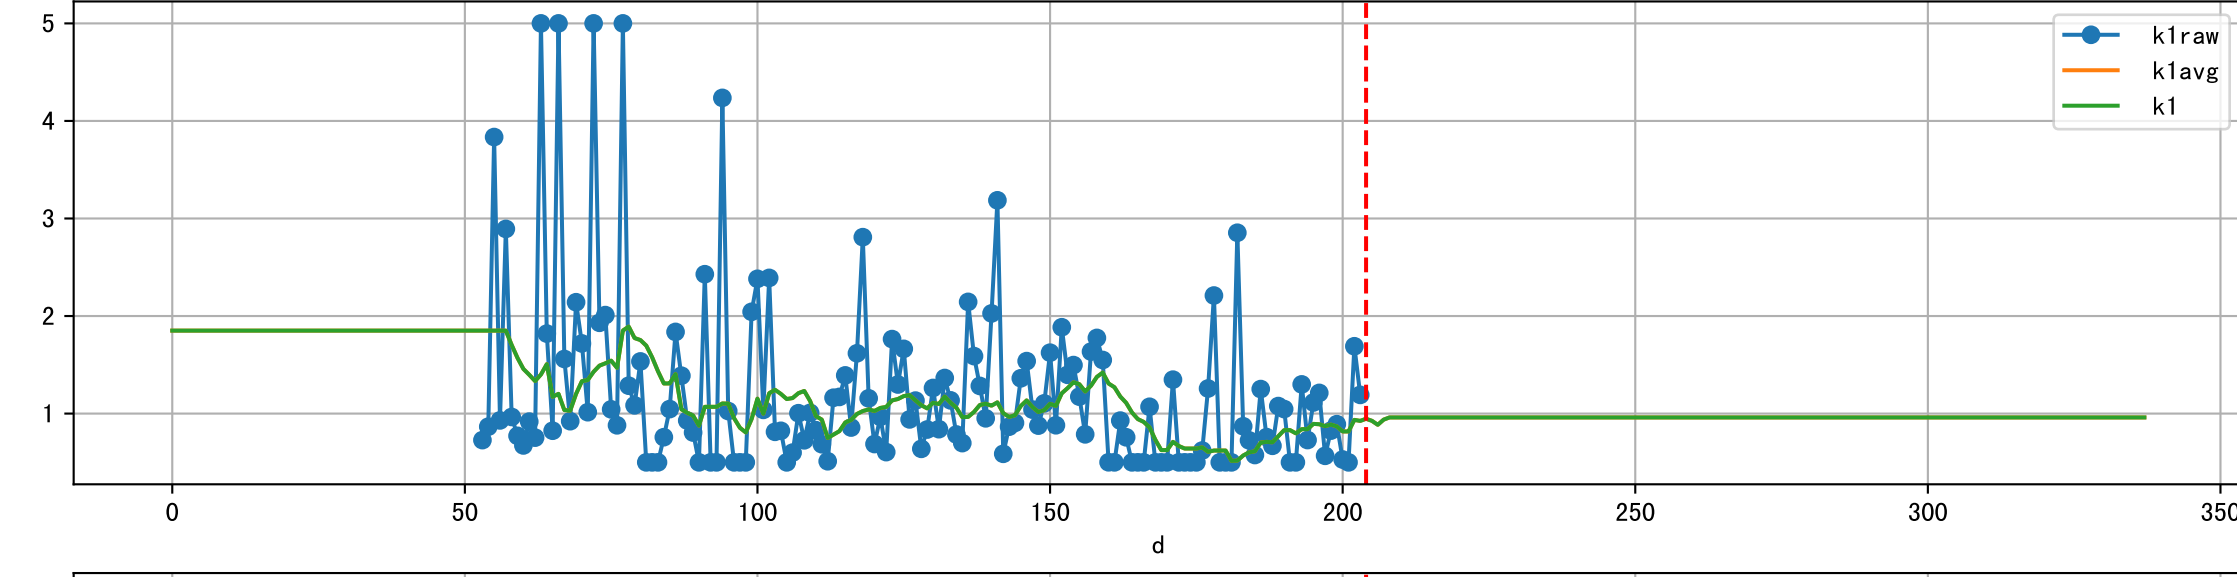

taocraw:-o', 'taocavg', 'taoc'], ['k0raw:-o', 'k0avg', 'k0'], ['k1raw:-o', 'k1avg', 'k1'], ['k2raw:-o', 'k2avg', 'k2'], ['Tblraw:-o', 'Tblavg',

P2-4 D:204 2026-03-18