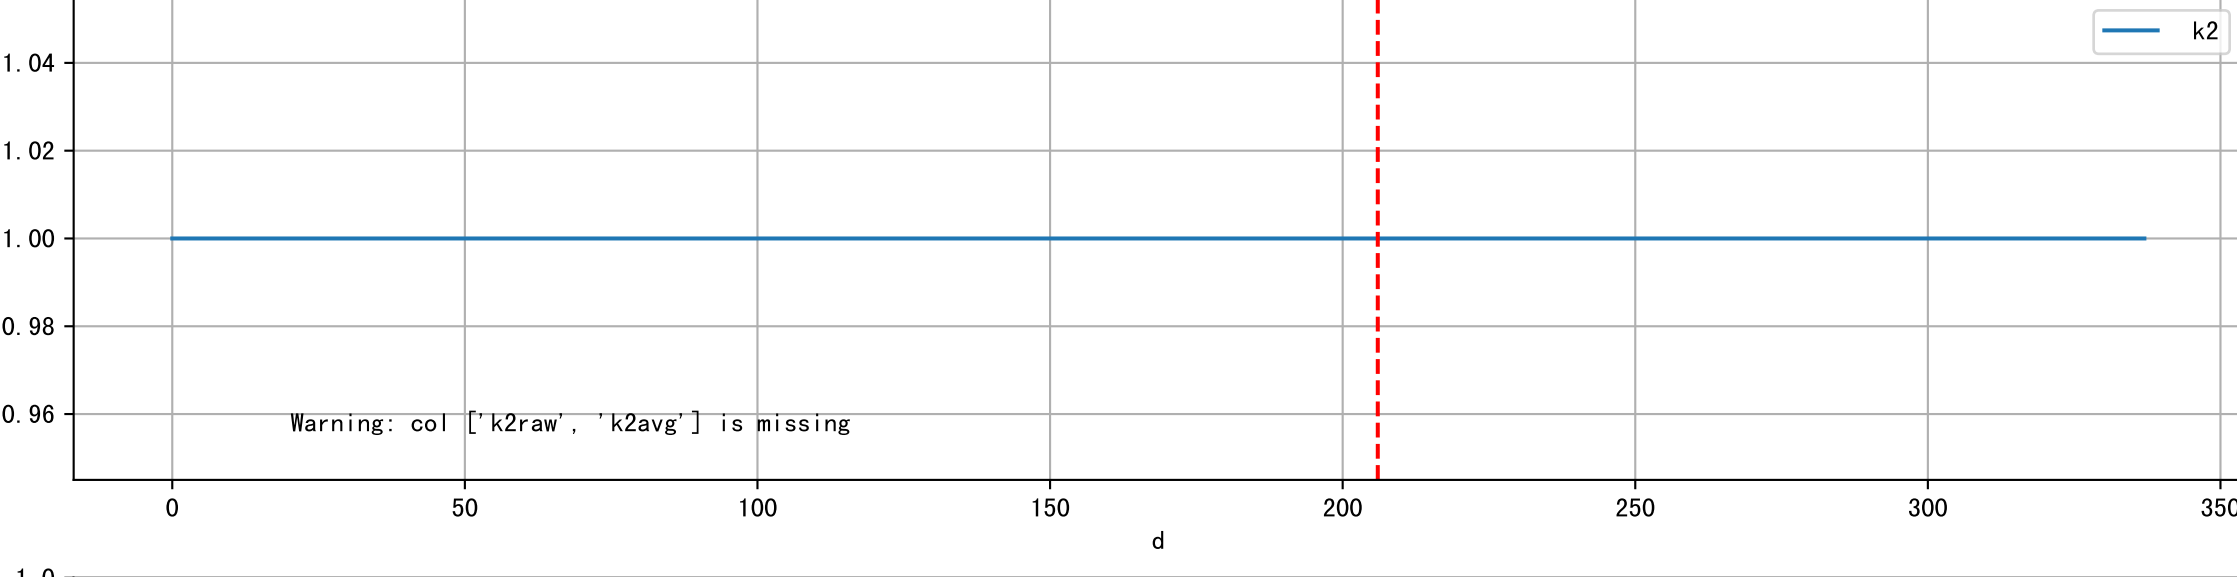

taocraw:-o', 'taocavg', 'taoc'], ['k0raw:-o', 'k0avg', 'k0'], ['k1raw:-o', 'k1avg', 'k1'], ['k2raw:-o', 'k2avg', 'k2'], ['Tblraw:-o', 'Tblavg',

P2-4 D:206 2026-03-20