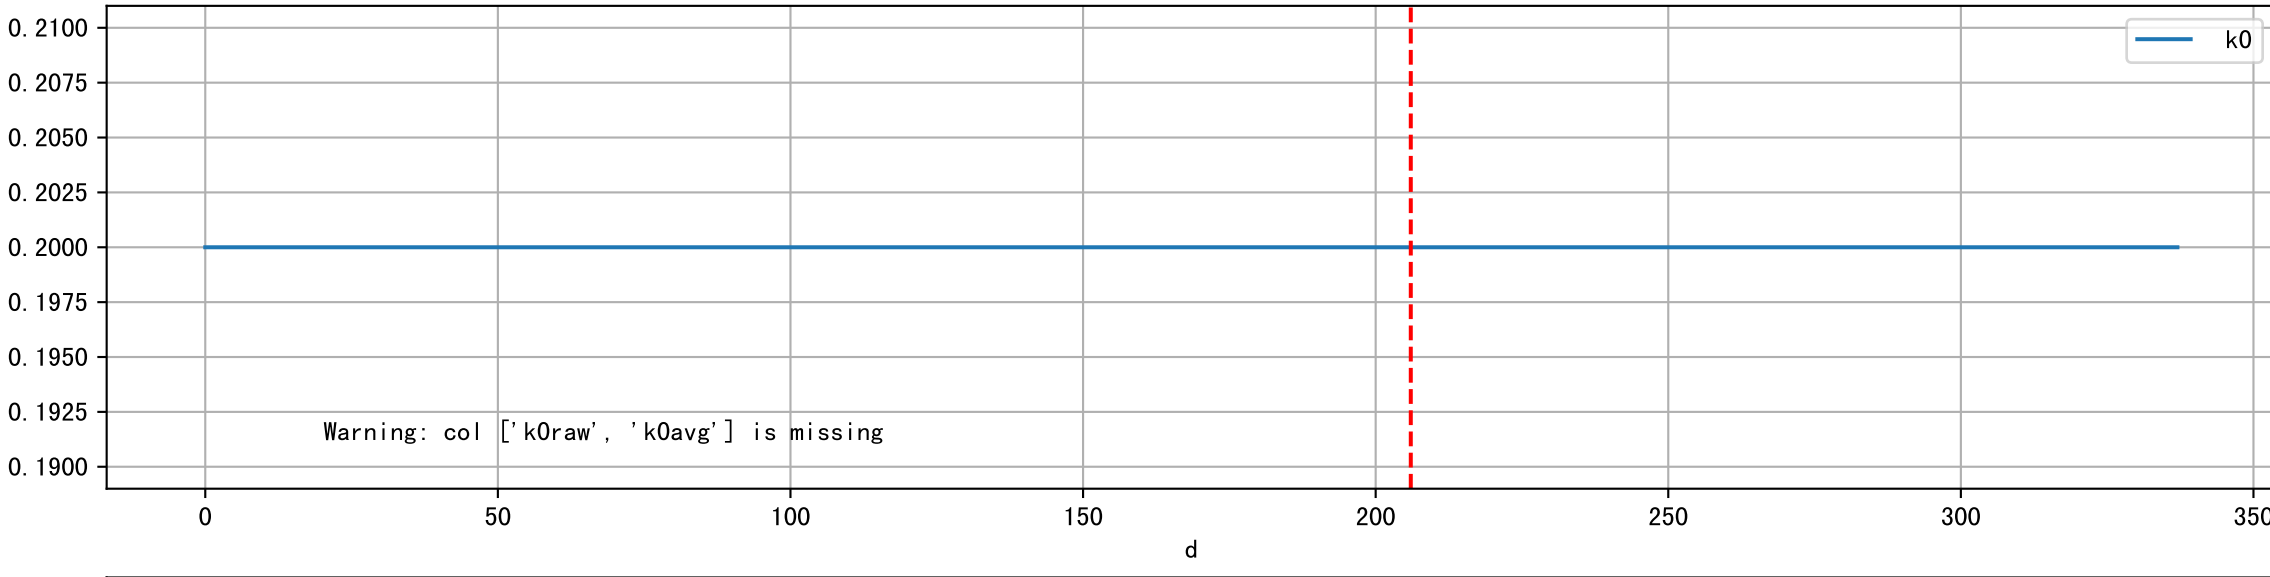

taocraw:-o', 'taocavg', 'taoc'], ['k0raw:-o', 'k0avg', 'k0'], ['k1raw:-o', 'k1avg', 'k1'], ['k2raw:-o', 'k2avg', 'k2'], ['Tblraw:-o', 'Tblavg',

P2-4 D:206 2026-03-20