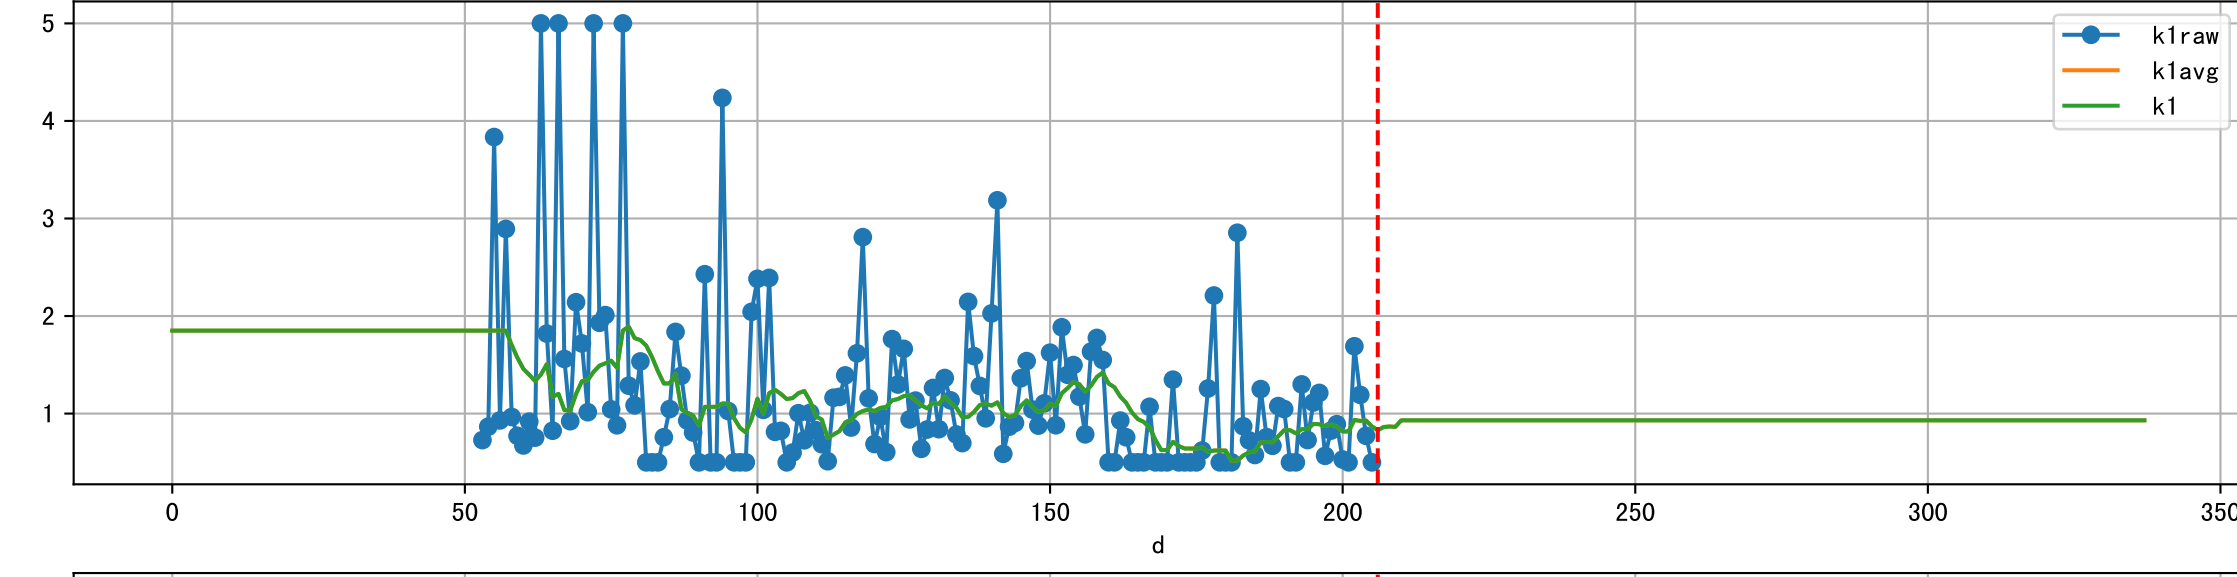

taocraw:-o', 'taocavg', 'taoc'], ['k0raw:-o', 'k0avg', 'k0'], ['k1raw:-o', 'k1avg', 'k1'], ['k2raw:-o', 'k2avg', 'k2'], ['Tblraw:-o', 'Tblavg',

P2-4 D:206 2026-03-20