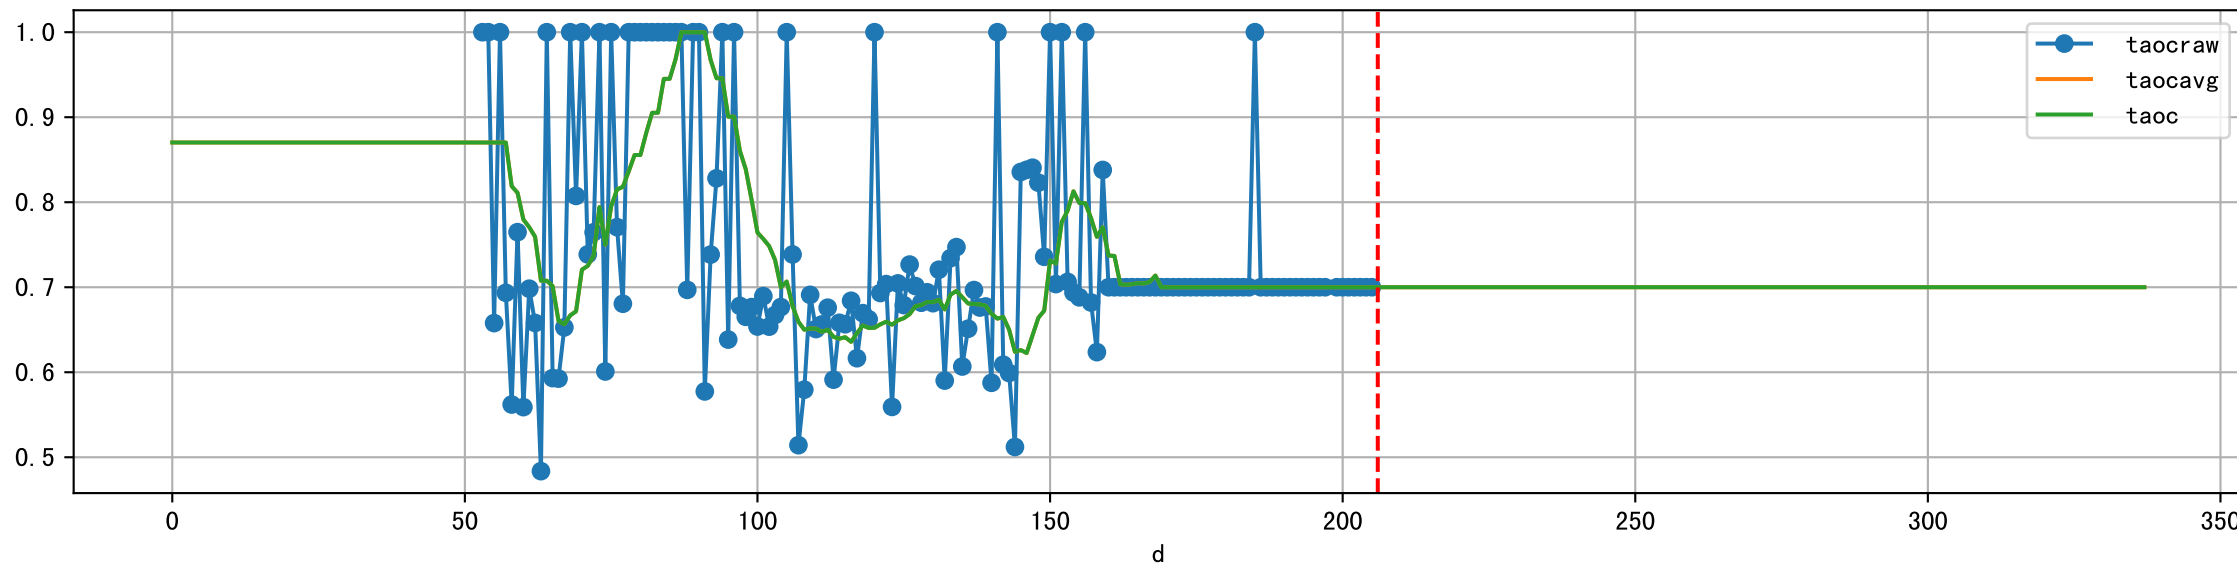

taocraw:-o', 'taocavg', 'taoc'], ['k0raw:-o', 'k0avg', 'k0'], ['k1raw:-o', 'k1avg', 'k1'], ['k2raw:-o', 'k2avg', 'k2'], ['Tblraw:-o', 'Tblavg',

P2-4 D:206 2026-03-20