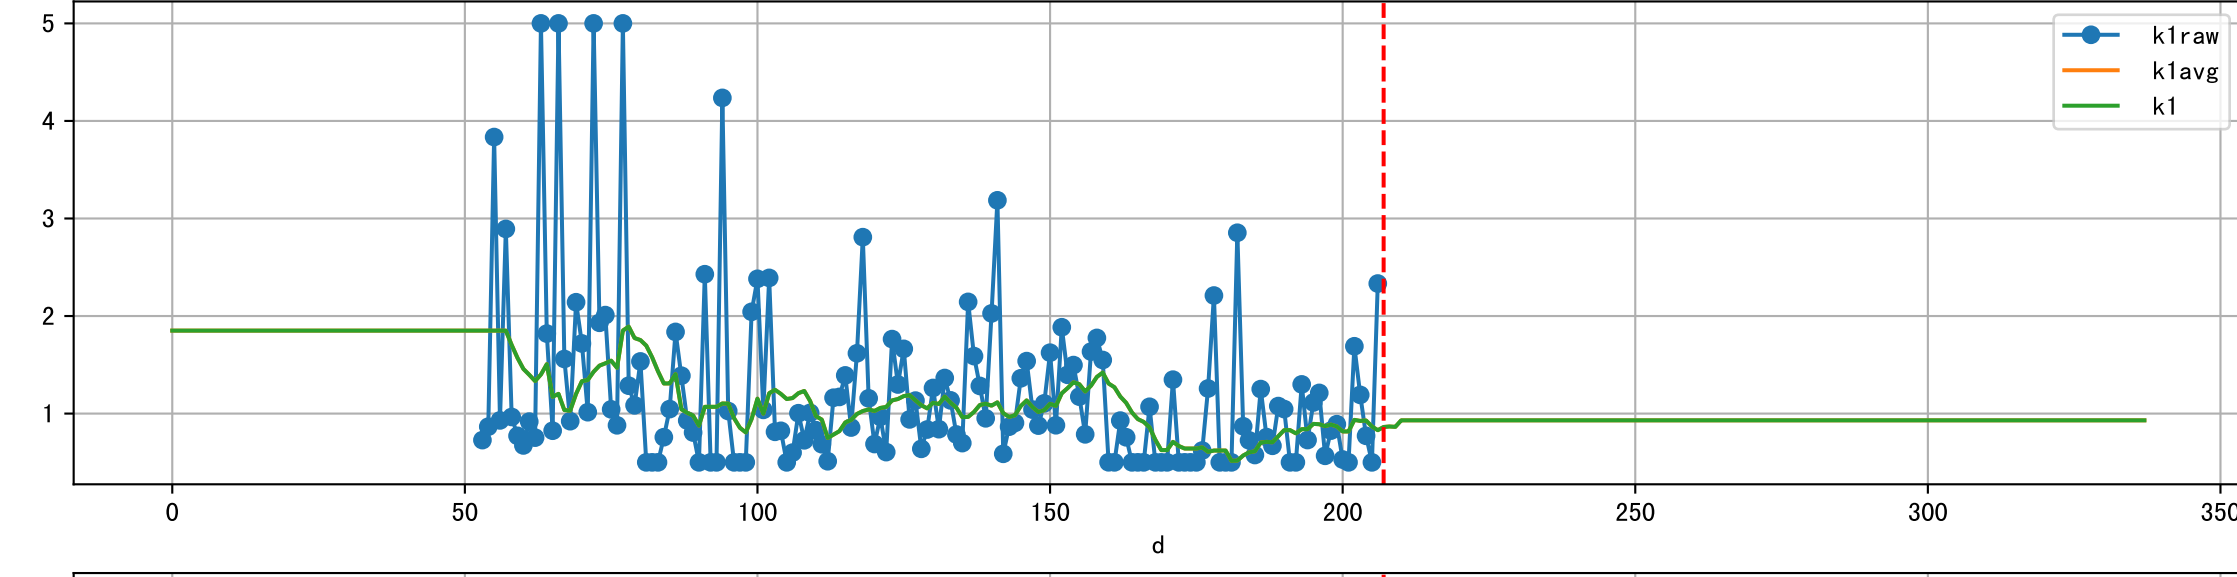

taocraw:-o', 'taocavg', 'taoc'], ['k0raw:-o', 'k0avg', 'k0'], ['k1raw:-o', 'k1avg', 'k1'], ['k2raw:-o', 'k2avg', 'k2'], ['Tblraw:-o', 'Tblavg',

P2-4 D:207 2026-03-21