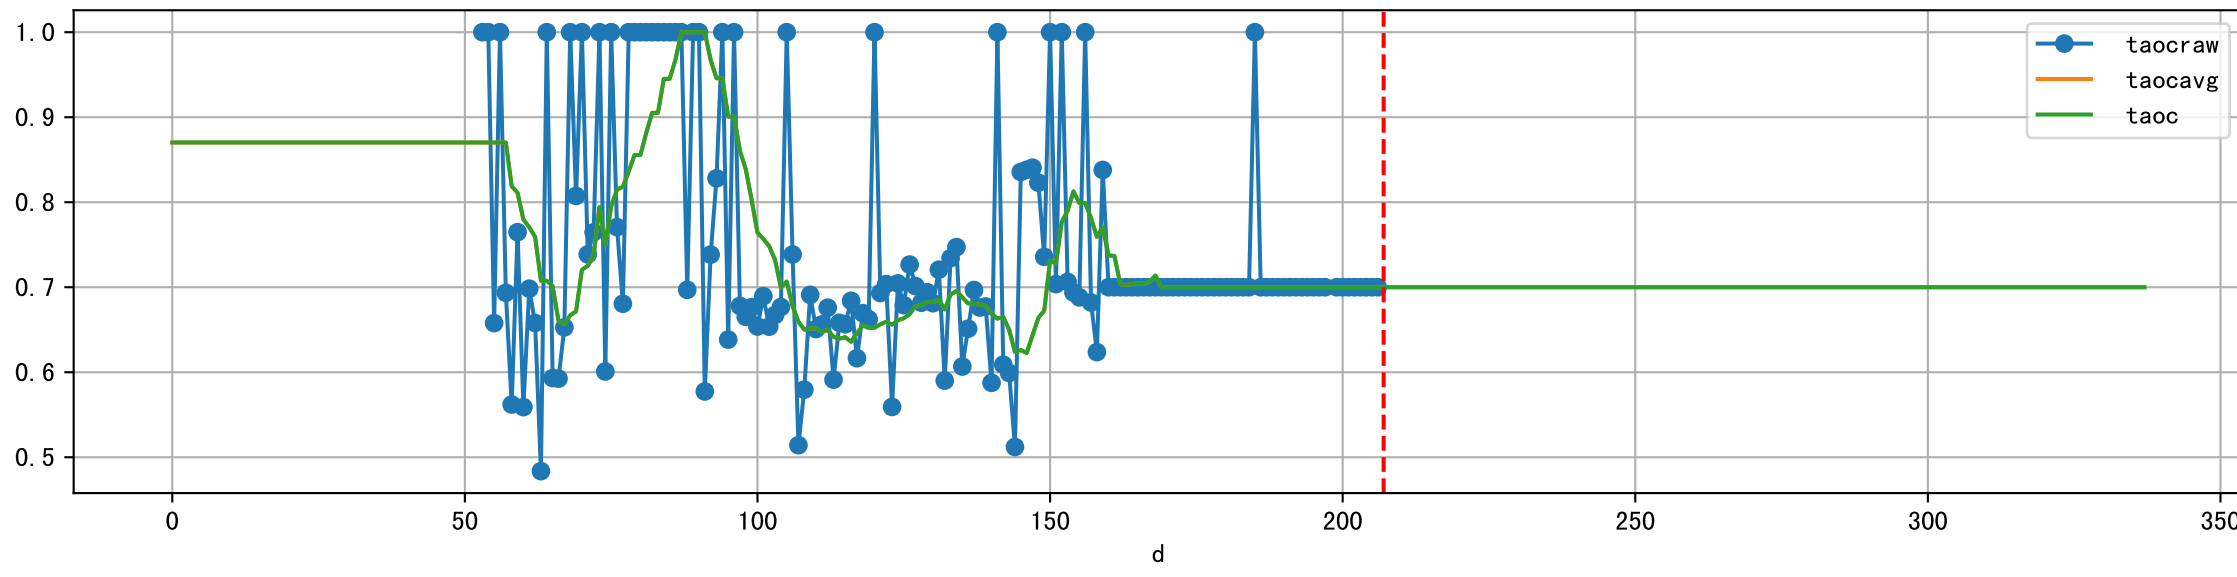

taocraw:-o', 'taocavg', 'taoc'], ['k0raw:-o', 'k0avg', 'k0'], ['k1raw:-o', 'k1avg', 'k1'], ['k2raw:-o', 'k2avg', 'k2'], ['Tblraw:-o', 'Tblavg',

P2-4 D:207 2026-03-21