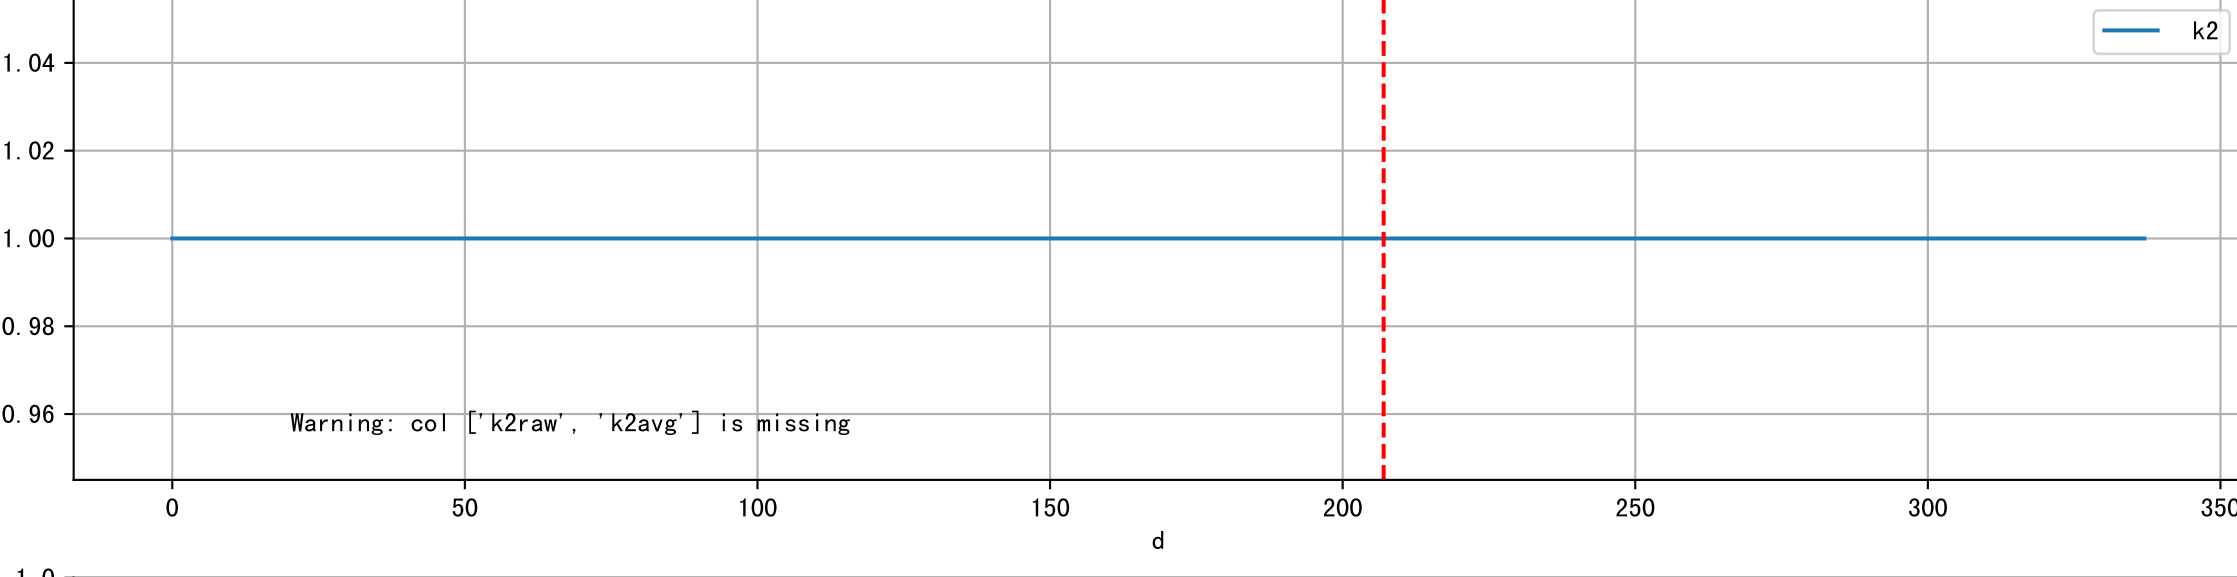

taocraw:-o', 'taocavg', 'taoc'], ['k0raw:-o', 'k0avg', 'k0'], ['k1raw:-o', 'k1avg', 'k1'], ['k2raw:-o', 'k2avg', 'k2'], ['Tblraw:-o', 'Tblavg',

P2-4 D:207 2026-03-21