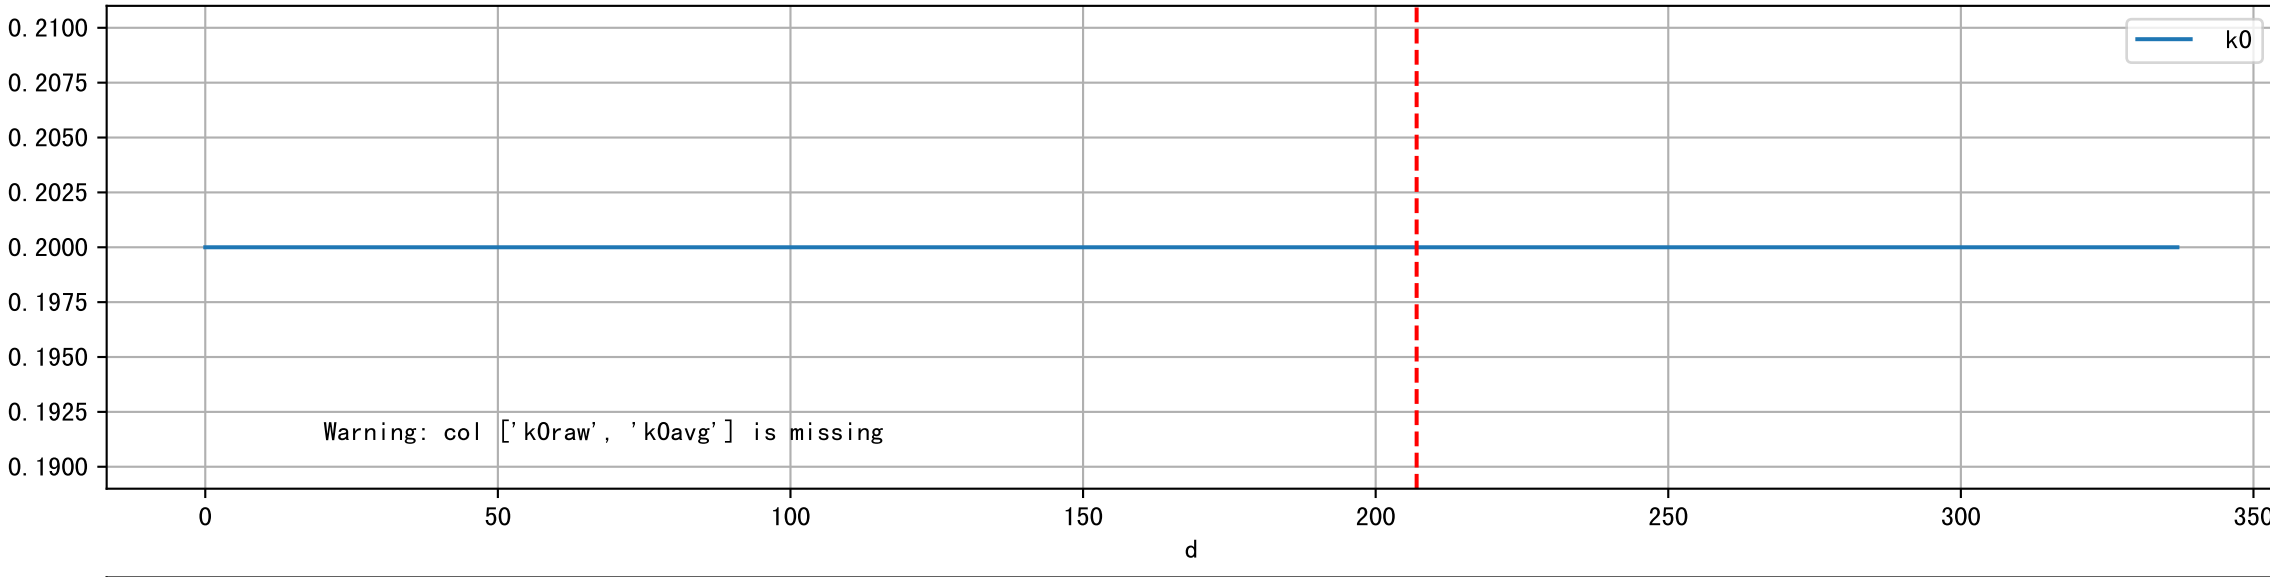

taocraw:-o', 'taocavg', 'taoc'], ['k0raw:-o', 'k0avg', 'k0'], ['k1raw:-o', 'k1avg', 'k1'], ['k2raw:-o', 'k2avg', 'k2'], ['Tblraw:-o', 'Tblavg',

P2-4 D:207 2026-03-21