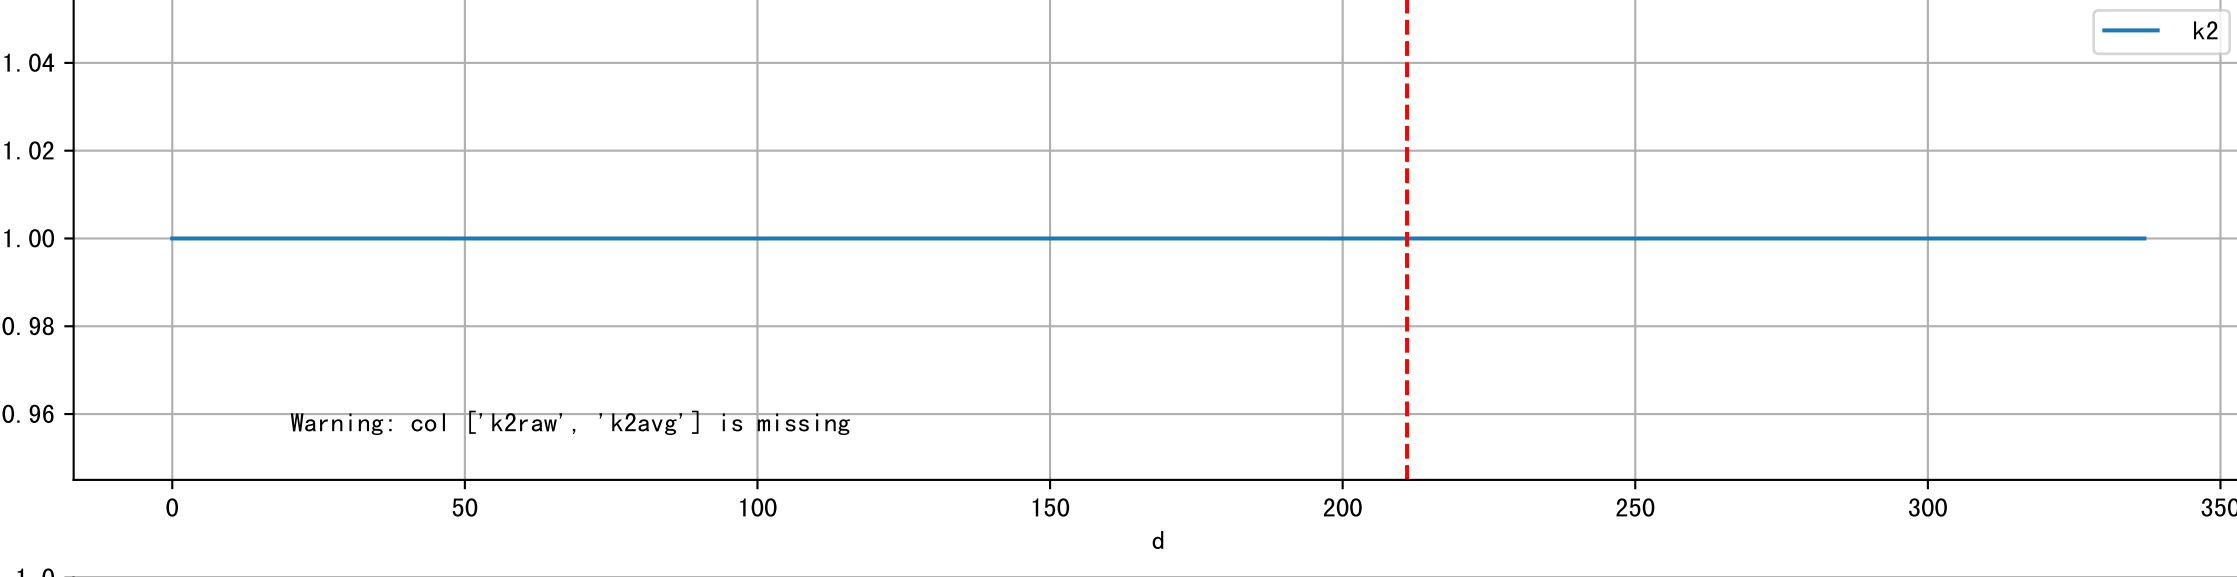

taocraw:-o', 'taocavg', 'taoc'], ['k0raw:-o', 'k0avg', 'k0'], ['k1raw:-o', 'k1avg', 'k1'], ['k2raw:-o', 'k2avg', 'k2'], ['Tblraw:-o', 'Tblavg',

P2-4 D:211 2026-03-25