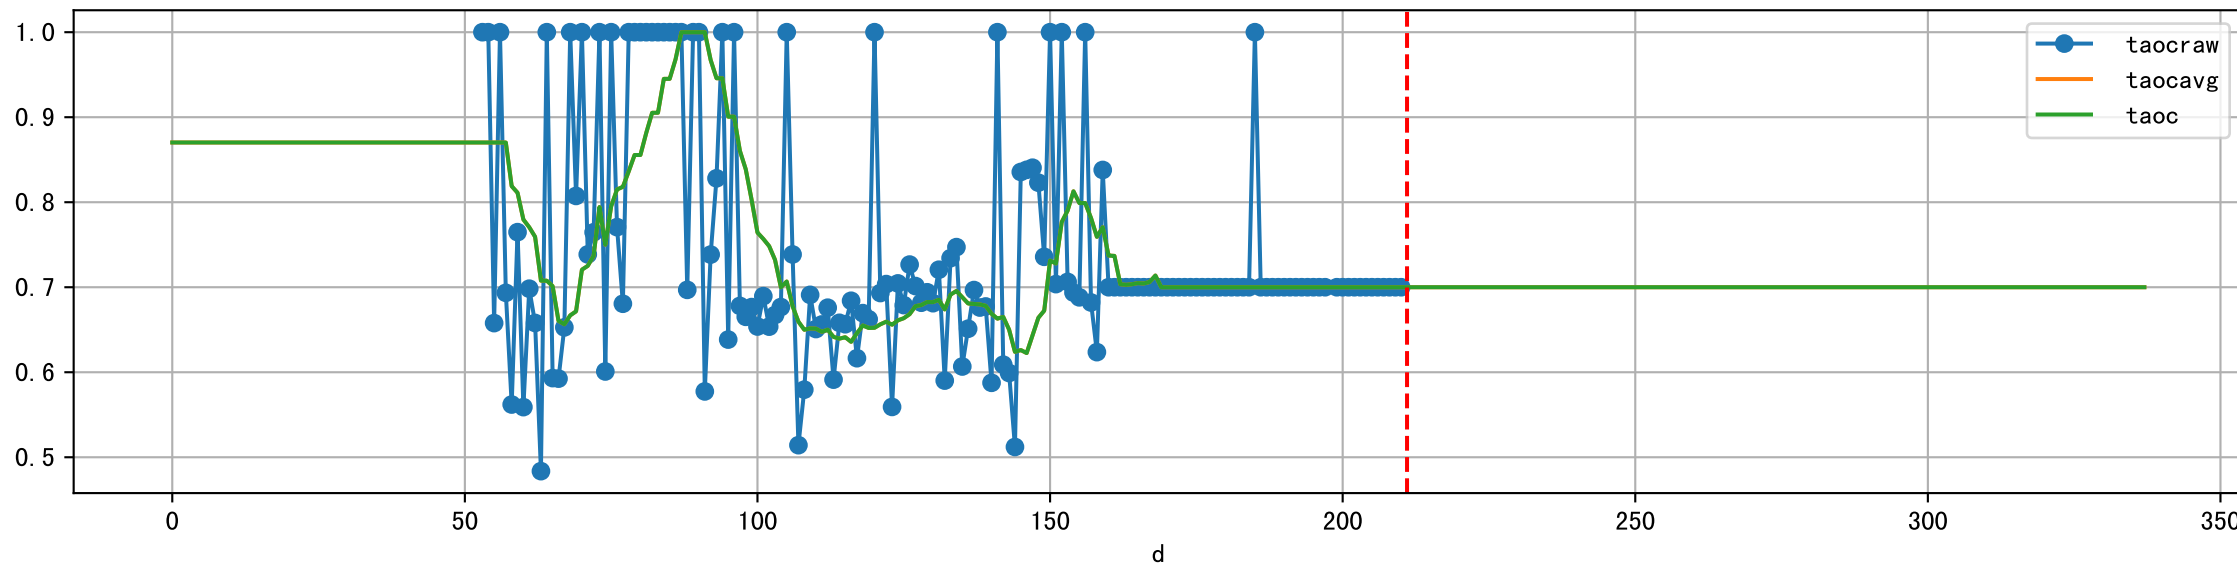

taocraw:-o', 'taocavg', 'taoc'], ['k0raw:-o', 'k0avg', 'k0'], ['k1raw:-o', 'k1avg', 'k1'], ['k2raw:-o', 'k2avg', 'k2'], ['Tblraw:-o', 'Tblavg',

P2-4 D:211 2026-03-25