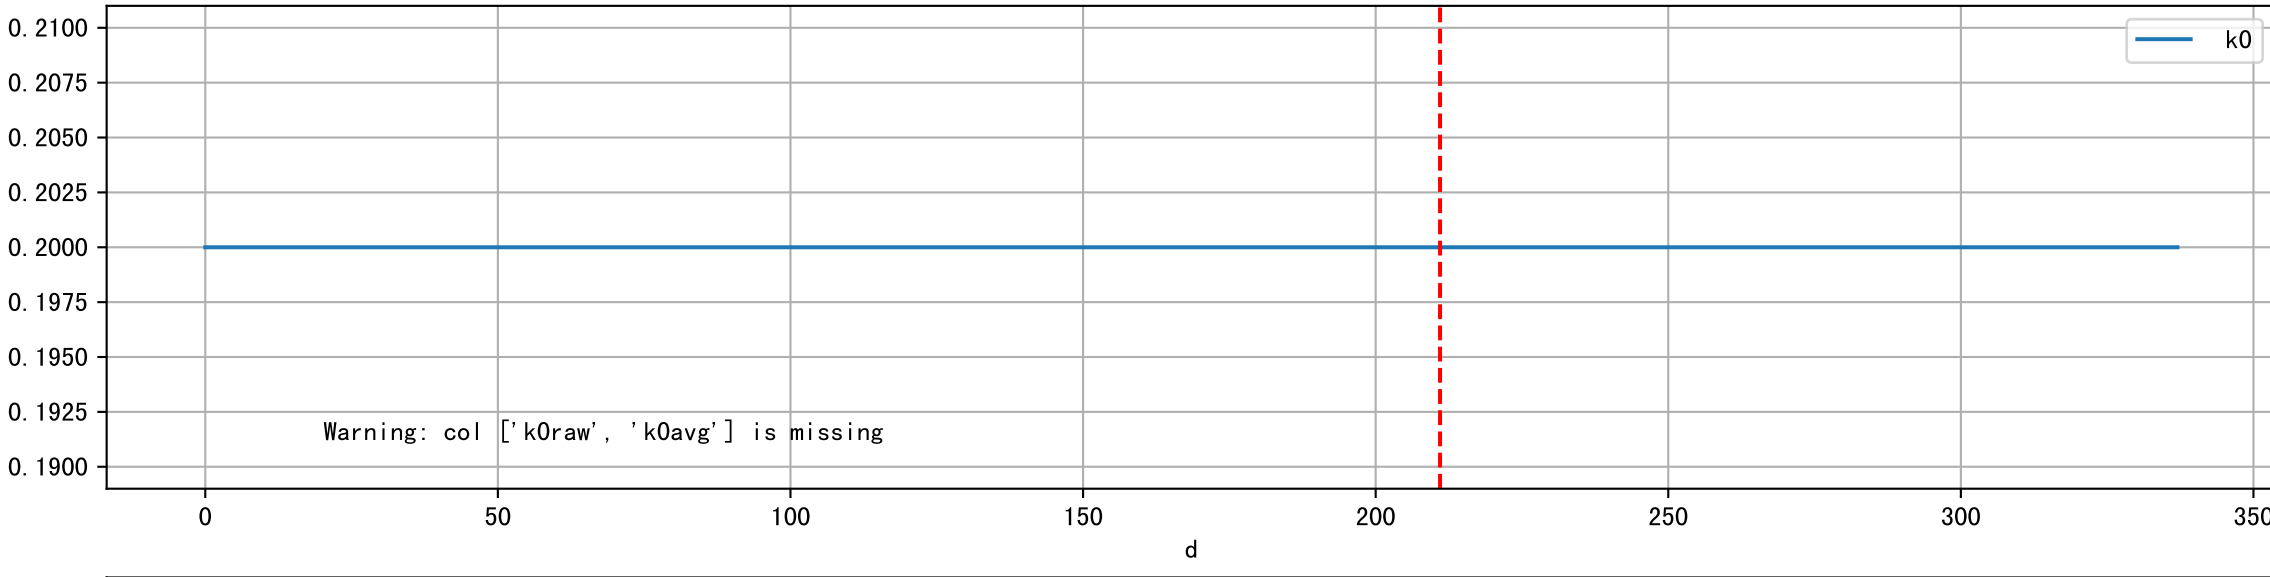

taocraw:-o', 'taocavg', 'taoc'], ['k0raw:-o', 'k0avg', 'k0'], ['k1raw:-o', 'k1avg', 'k1'], ['k2raw:-o', 'k2avg', 'k2'], ['Tblraw:-o', 'Tblavg',

P2-4 D:211 2026-03-25