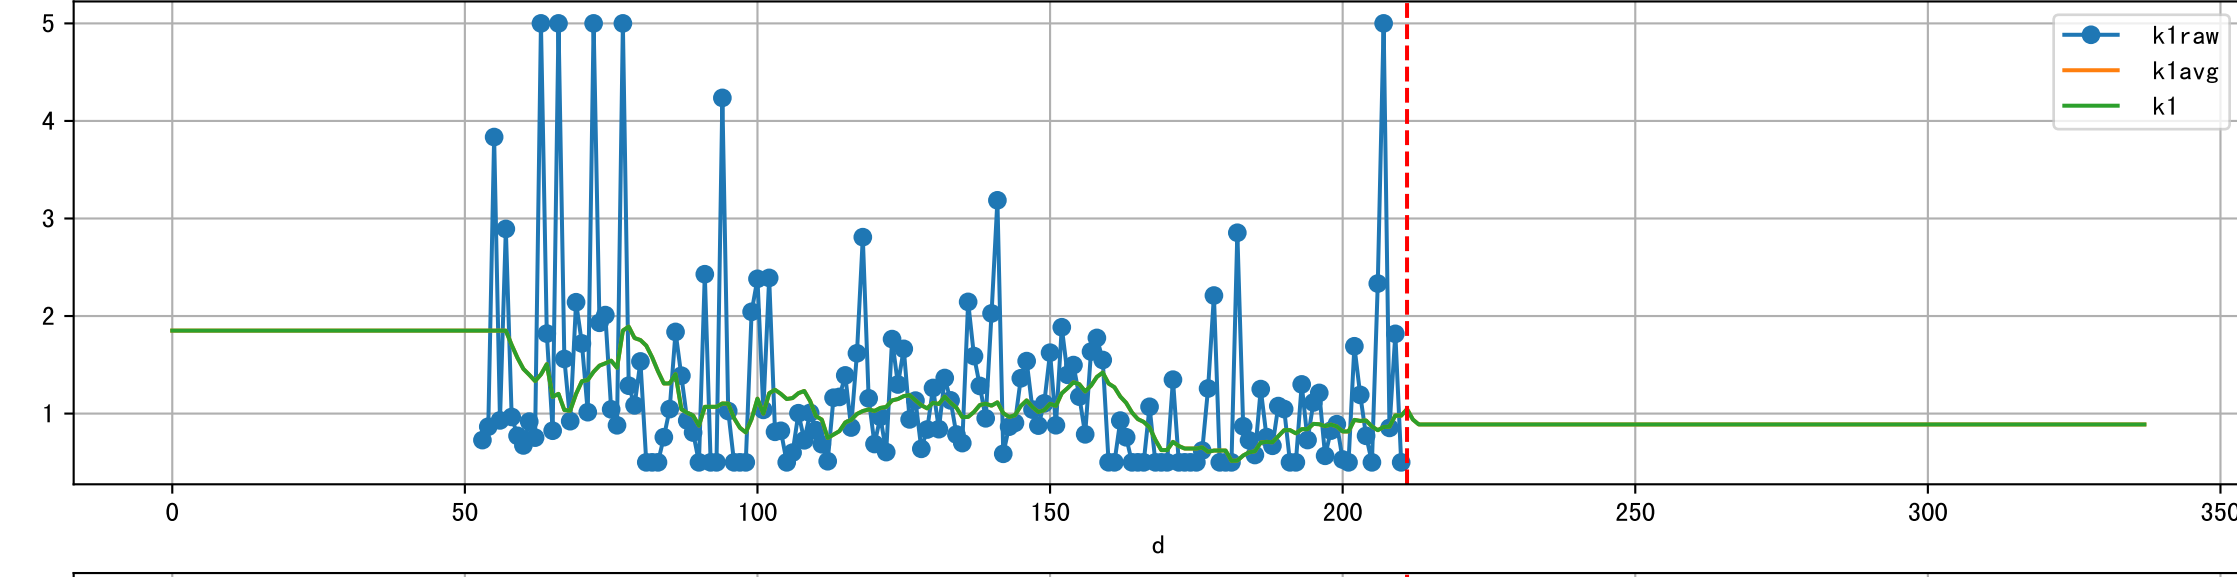

taocraw:-o', 'taocavg', 'taoc'], ['k0raw:-o', 'k0avg', 'k0'], ['k1raw:-o', 'k1avg', 'k1'], ['k2raw:-o', 'k2avg', 'k2'], ['Tblraw:-o', 'Tblavg',

P2-4 D:211 2026-03-25