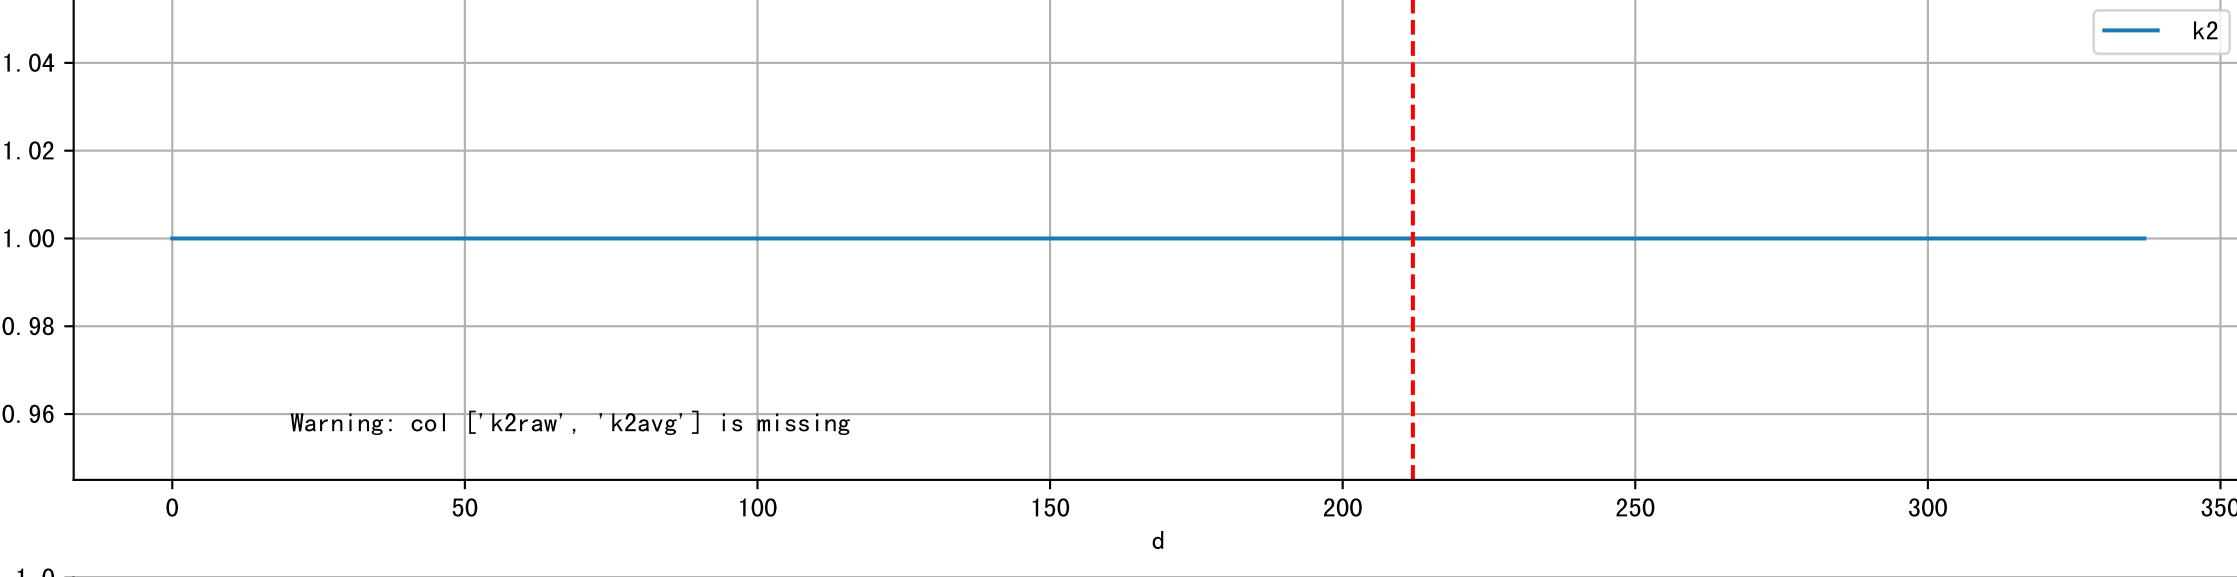

taocraw:-o', 'taocavg', 'taoc'], ['k0raw:-o', 'k0avg', 'k0'], ['k1raw:-o', 'k1avg', 'k1'], ['k2raw:-o', 'k2avg', 'k2'], ['Tblraw:-o', 'Tblavg',

P2-4 D:212 2026-03-26