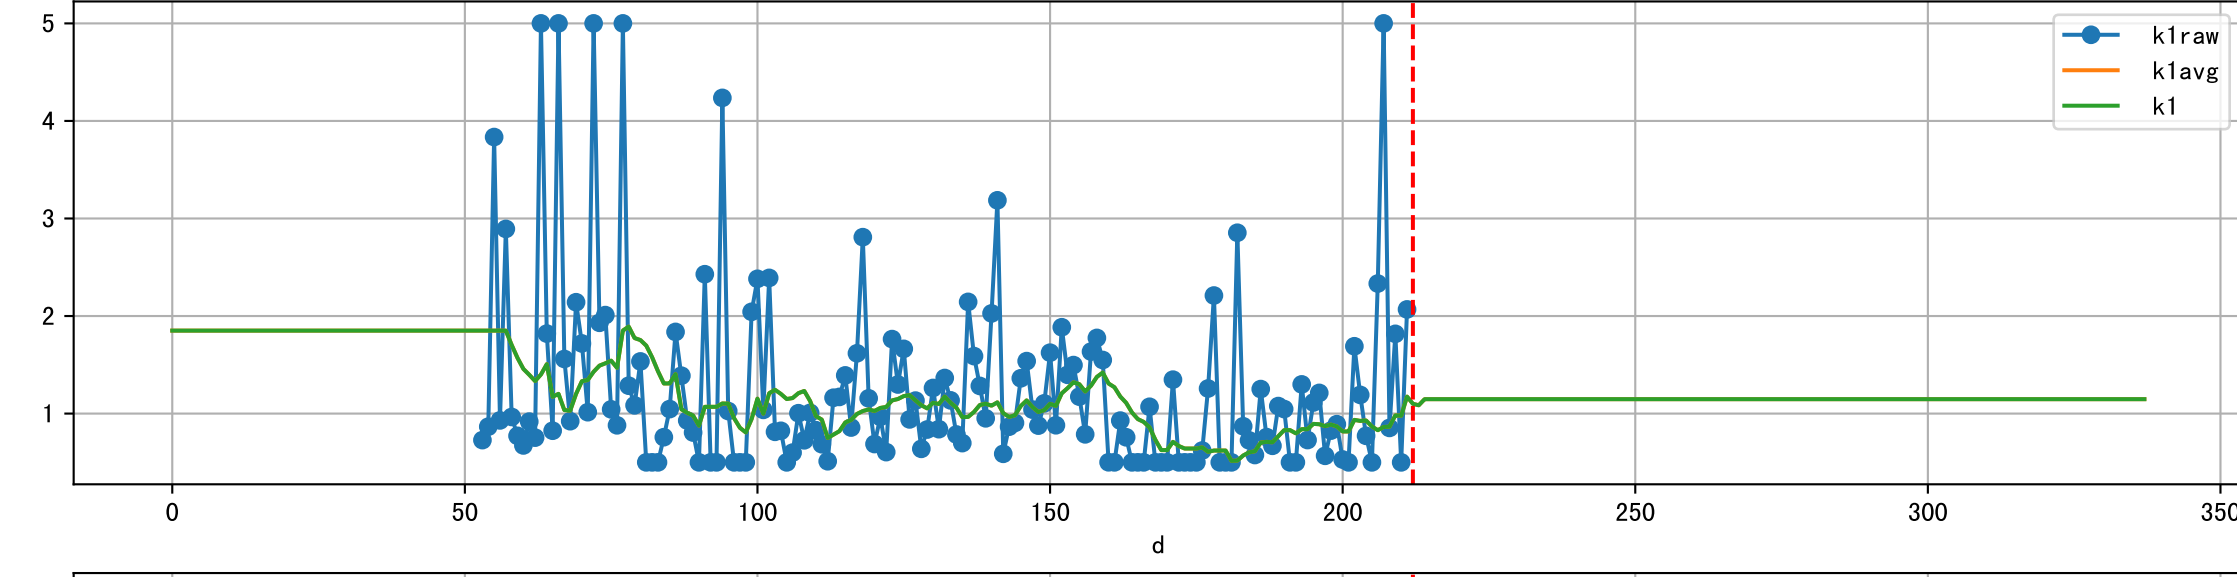

taocraw:-o', 'taocavg', 'taoc'], ['k0raw:-o', 'k0avg', 'k0'], ['k1raw:-o', 'k1avg', 'k1'], ['k2raw:-o', 'k2avg', 'k2'], ['Tblraw:-o', 'Tblavg',

P2-4 D:212 2026-03-26