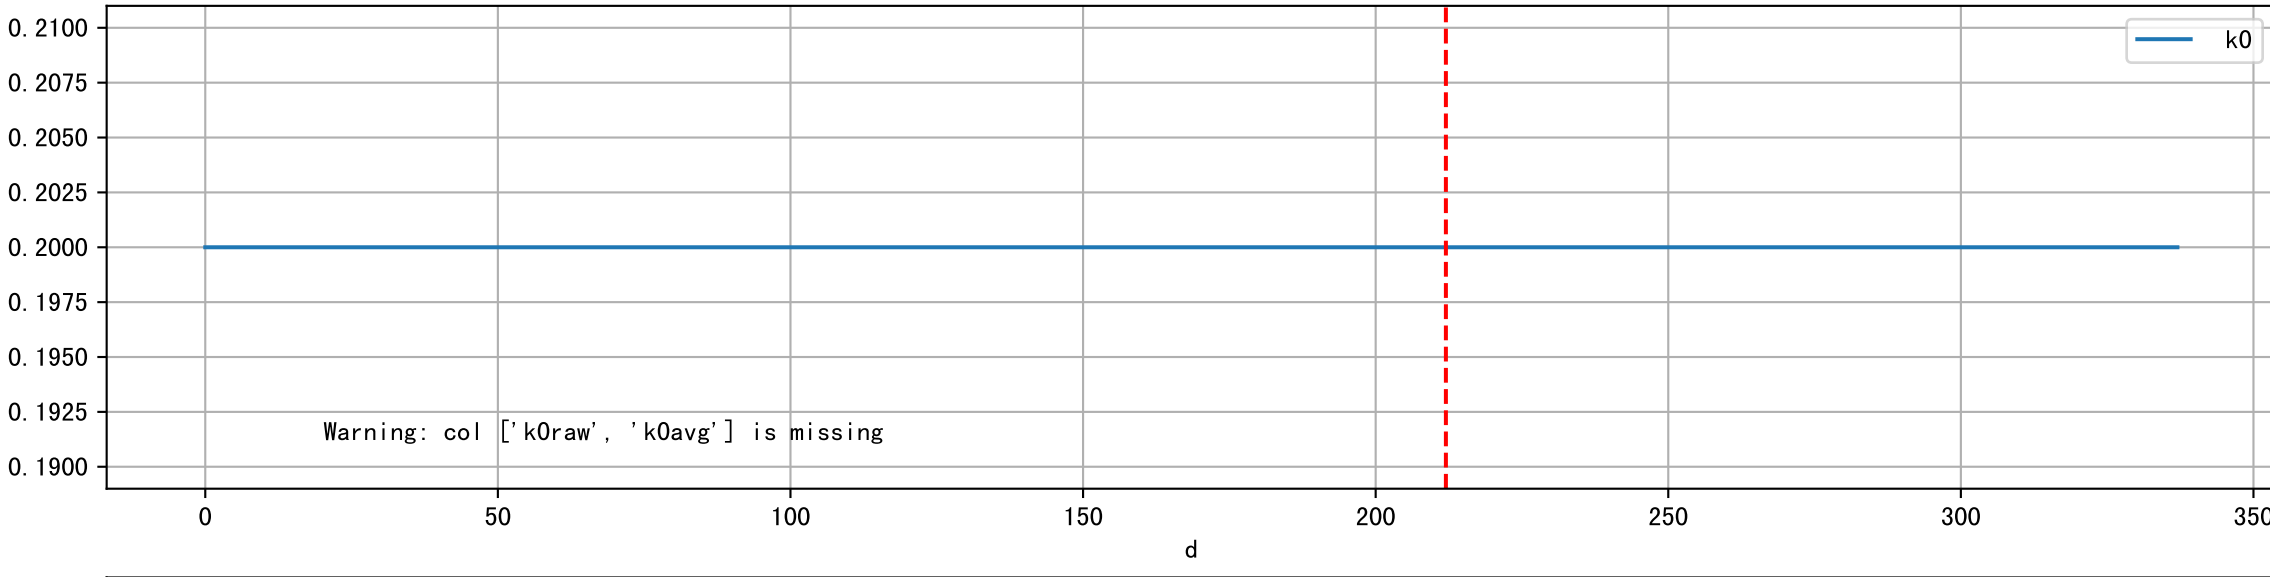

taocraw:-o', 'taocavg', 'taoc'], ['k0raw:-o', 'k0avg', 'k0'], ['k1raw:-o', 'k1avg', 'k1'], ['k2raw:-o', 'k2avg', 'k2'], ['Tblraw:-o', 'Tblavg',

P2-4 D:212 2026-03-26