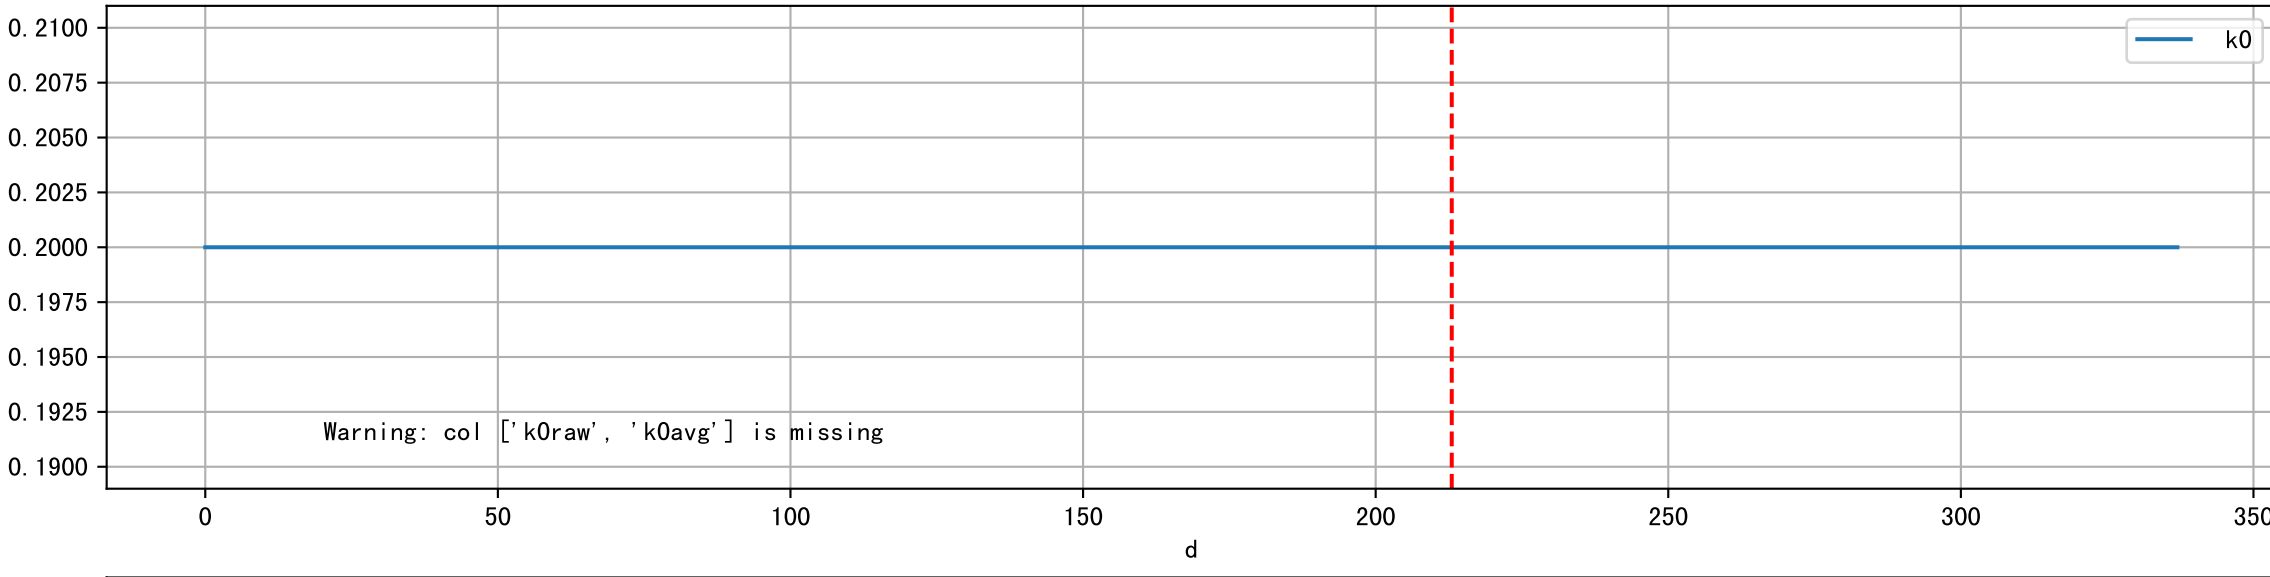

taocraw:-o', 'taocavg', 'taoc'], ['k0raw:-o', 'k0avg', 'k0'], ['k1raw:-o', 'k1avg', 'k1'], ['k2raw:-o', 'k2avg', 'k2'], ['Tblraw:-o', 'Tblavg',

P2-4 D:213 2026-03-27