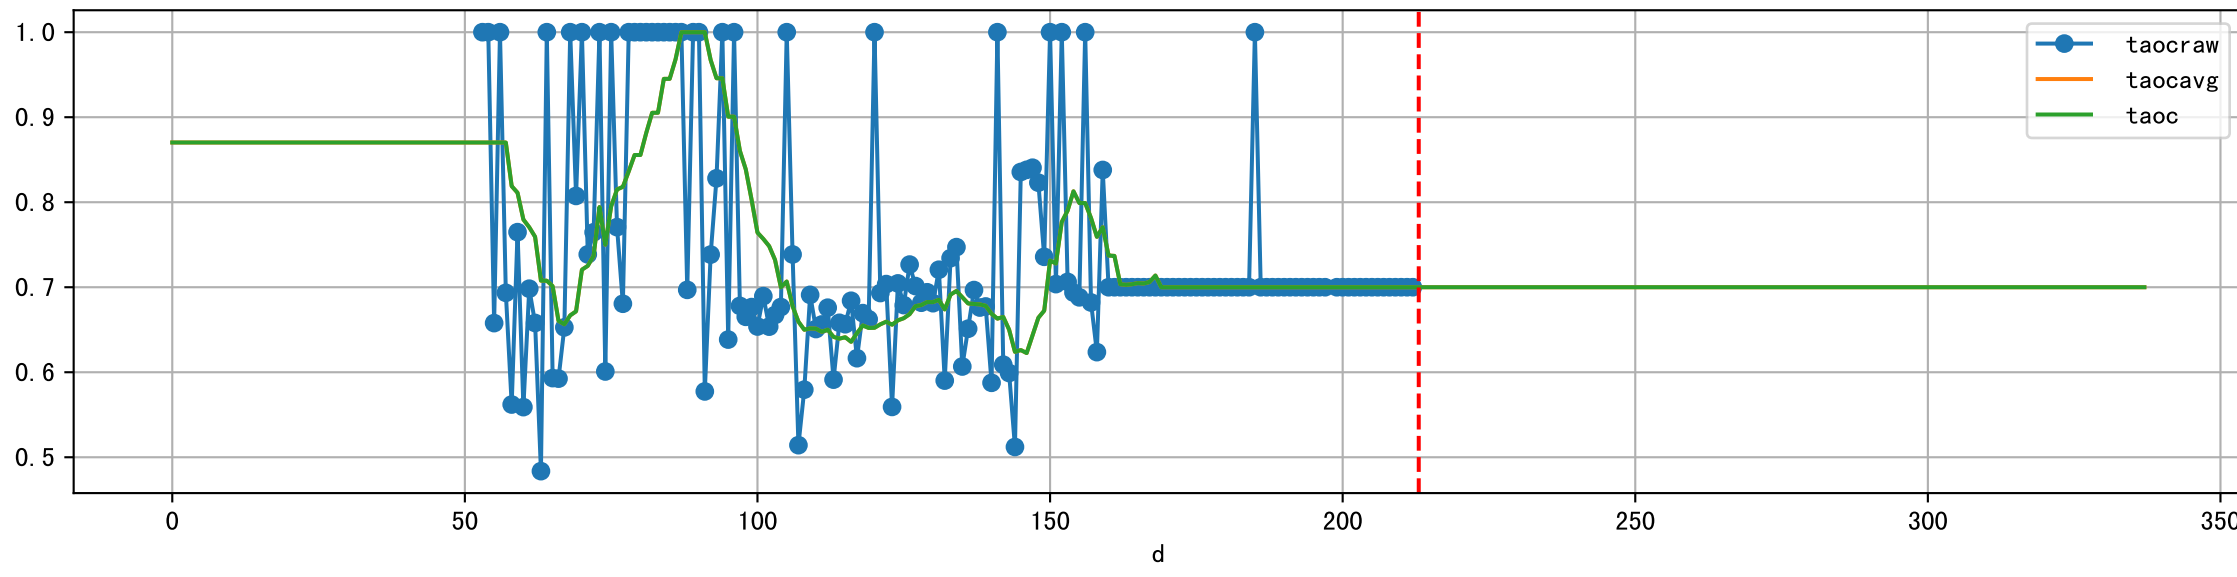

taocraw:-o', 'taocavg', 'taoc'], ['k0raw:-o', 'k0avg', 'k0'], ['k1raw:-o', 'k1avg', 'k1'], ['k2raw:-o', 'k2avg', 'k2'], ['Tblraw:-o', 'Tblavg',

P2-4 D:213 2026-03-27