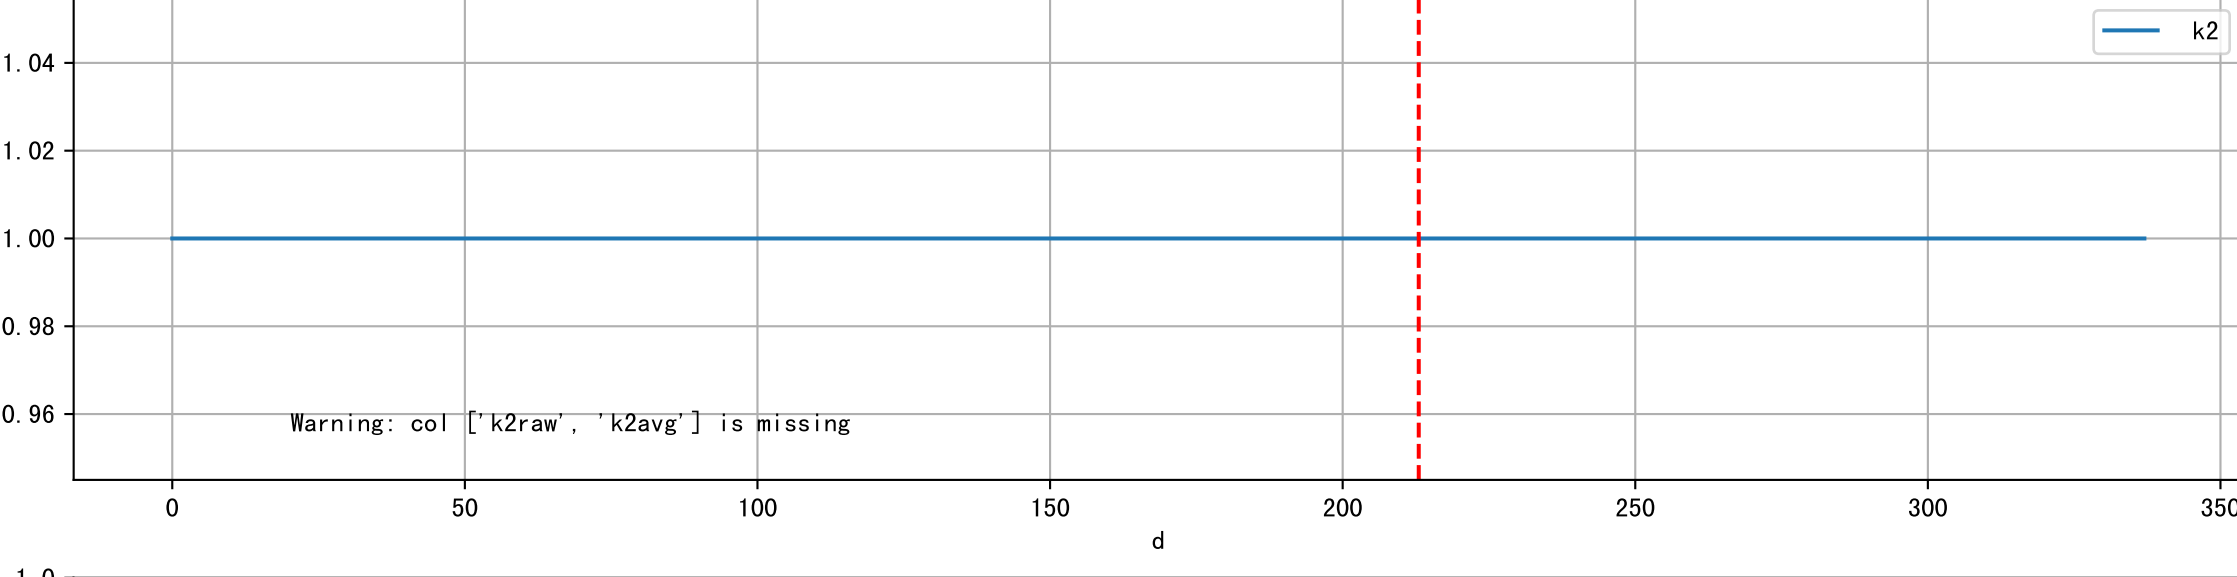

taocraw:-o', 'taocavg', 'taoc'], ['k0raw:-o', 'k0avg', 'k0'], ['k1raw:-o', 'k1avg', 'k1'], ['k2raw:-o', 'k2avg', 'k2'], ['Tblraw:-o', 'Tblavg',

P2-4 D:213 2026-03-27