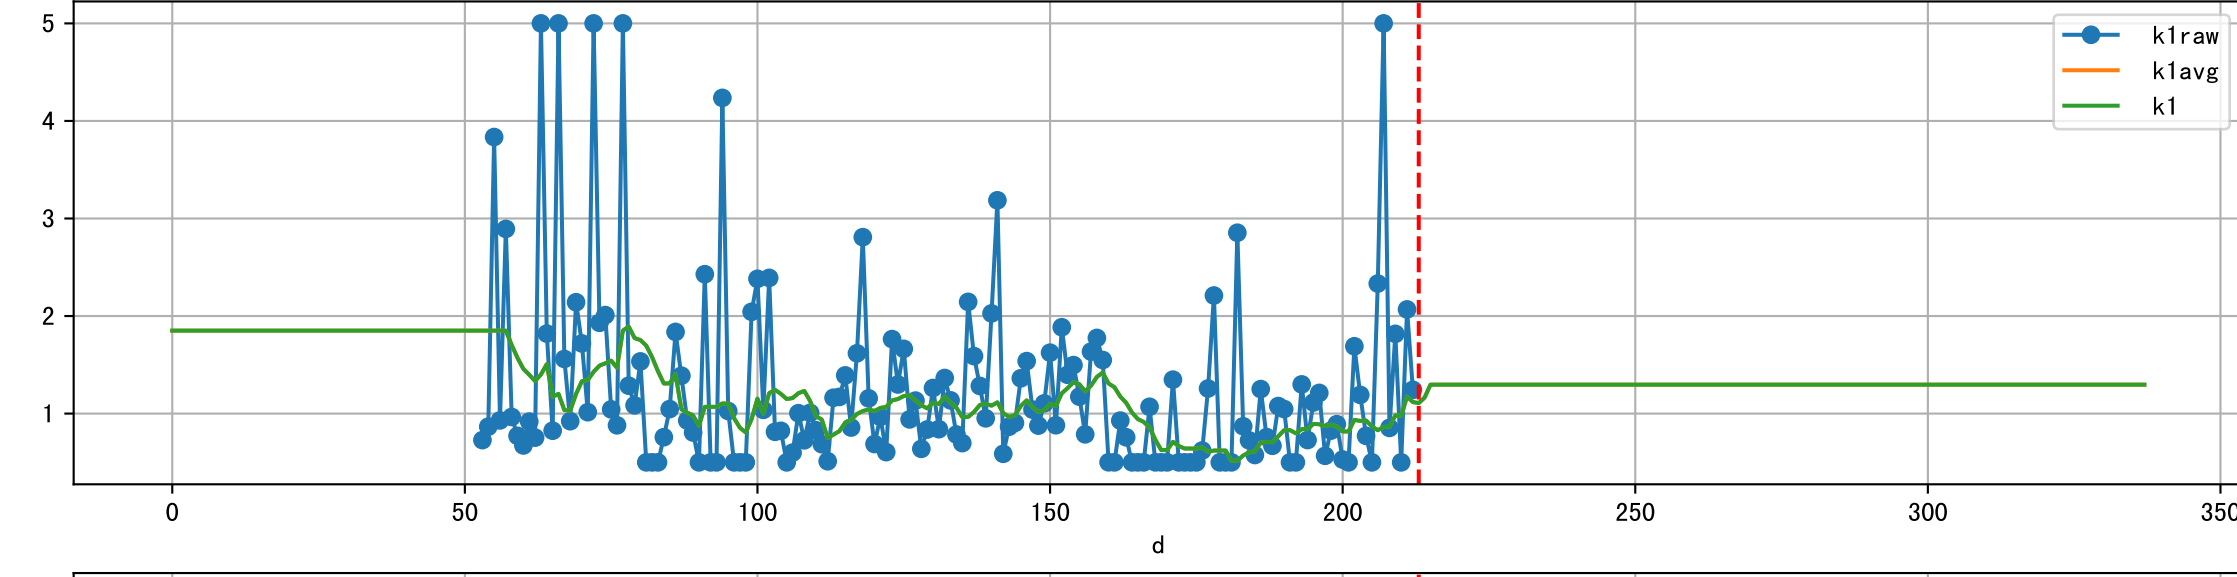

taocraw:-o', 'taocavg', 'taoc'], ['k0raw:-o', 'k0avg', 'k0'], ['k1raw:-o', 'k1avg', 'k1'], ['k2raw:-o', 'k2avg', 'k2'], ['Tblraw:-o', 'Tblavg',

P2-4 D:213 2026-03-27