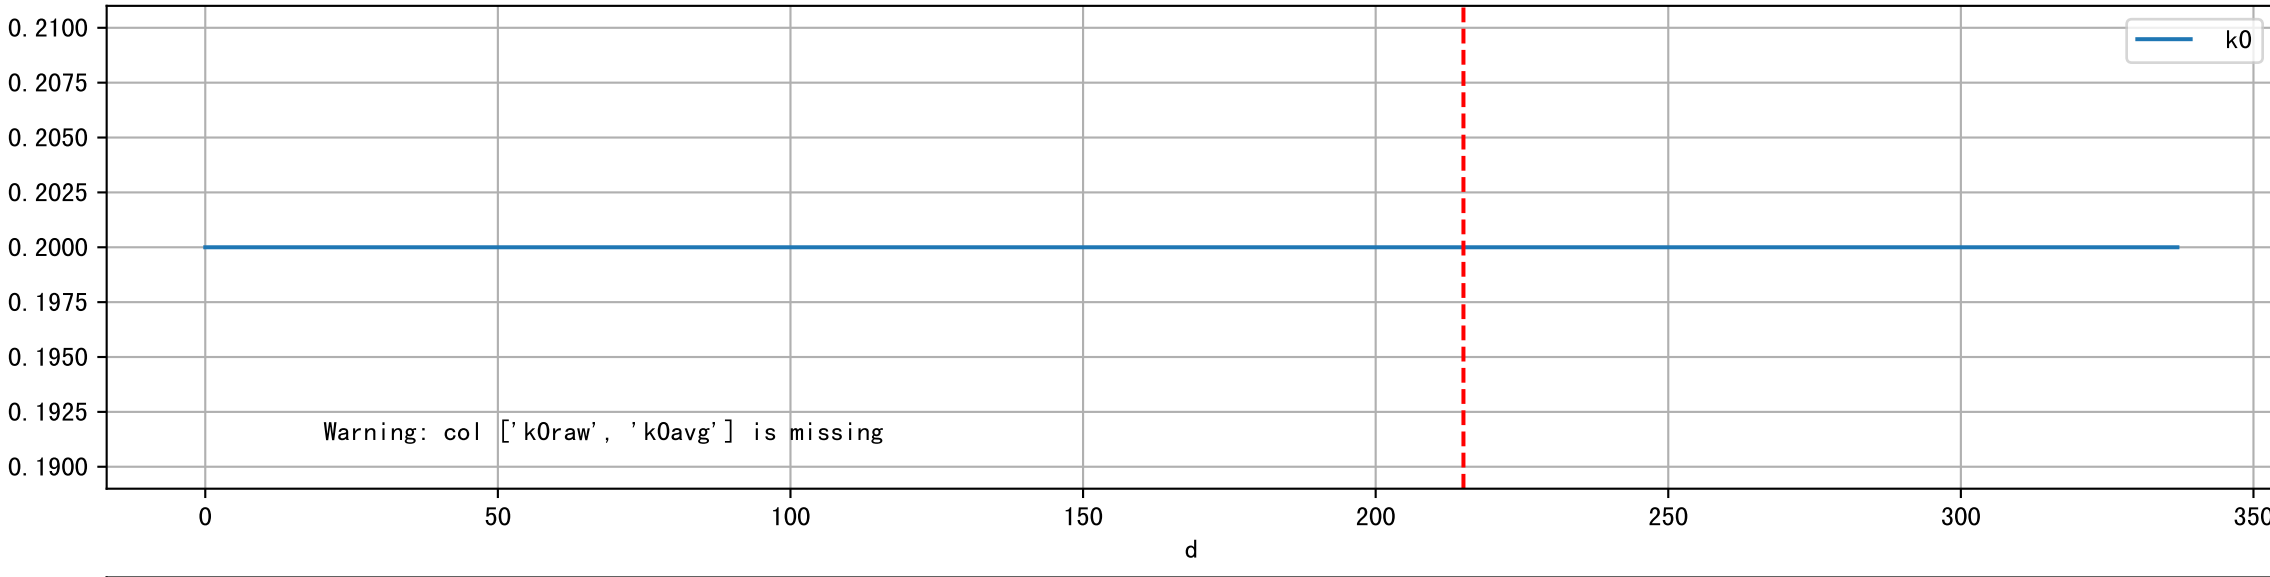

taocraw:-o', 'taocavg', 'taoc'], ['k0raw:-o', 'k0avg', 'k0'], ['k1raw:-o', 'k1avg', 'k1'], ['k2raw:-o', 'k2avg', 'k2'], ['Tblraw:-o', 'Tblavg',

P2-4 D:215 2026-03-29