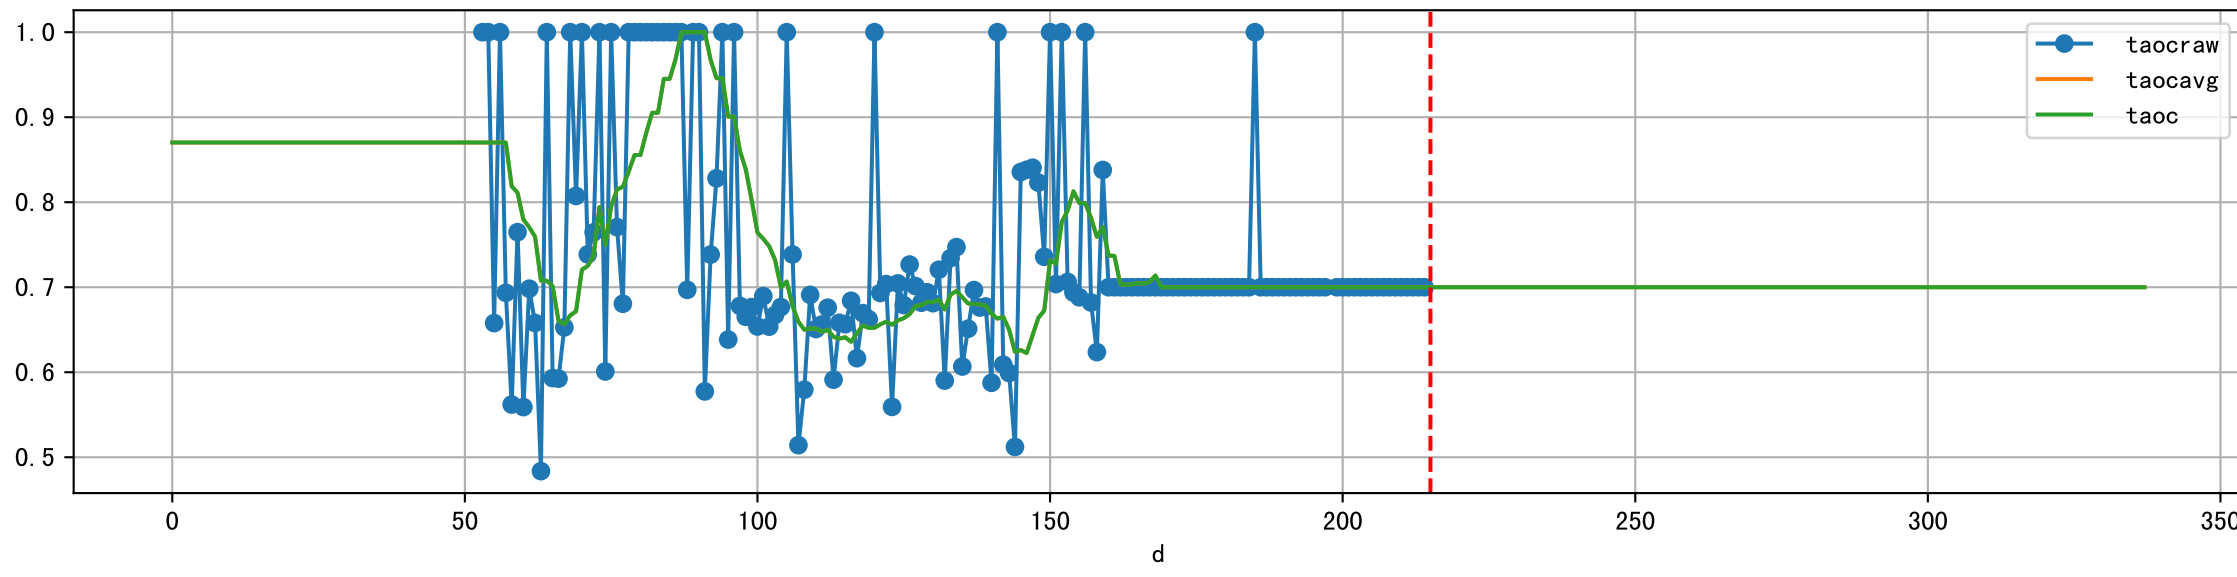

taocraw:-o', 'taocavg', 'taoc'], ['k0raw:-o', 'k0avg', 'k0'], ['k1raw:-o', 'k1avg', 'k1'], ['k2raw:-o', 'k2avg', 'k2'], ['Tblraw:-o', 'Tblavg',

P2-4 D:215 2026-03-29