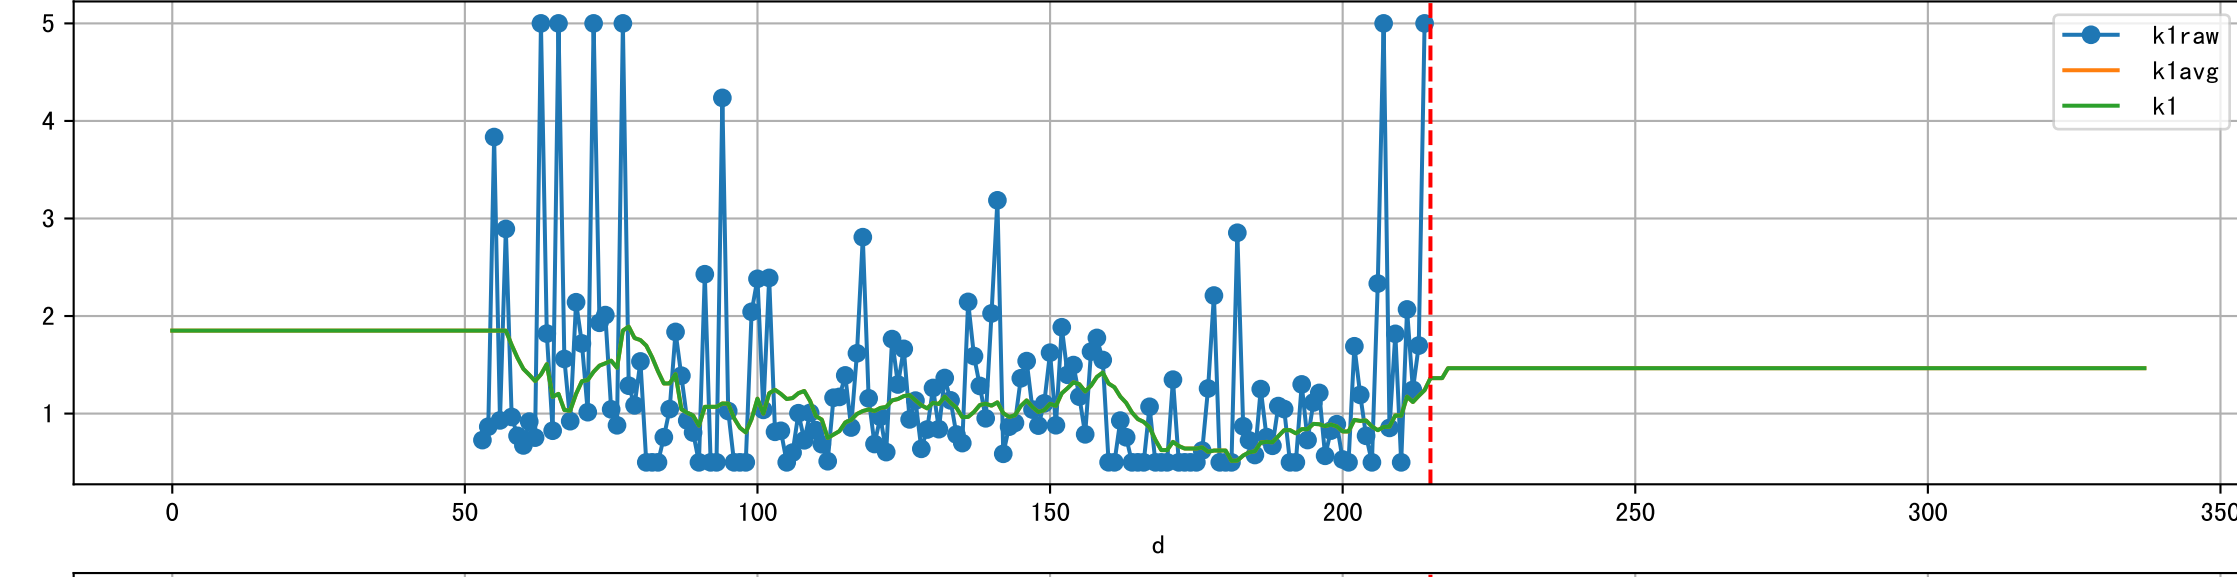

taocraw:-o', 'taocavg', 'taoc'], ['k0raw:-o', 'k0avg', 'k0'], ['k1raw:-o', 'k1avg', 'k1'], ['k2raw:-o', 'k2avg', 'k2'], ['Tblraw:-o', 'Tblavg',

P2-4 D:215 2026-03-29