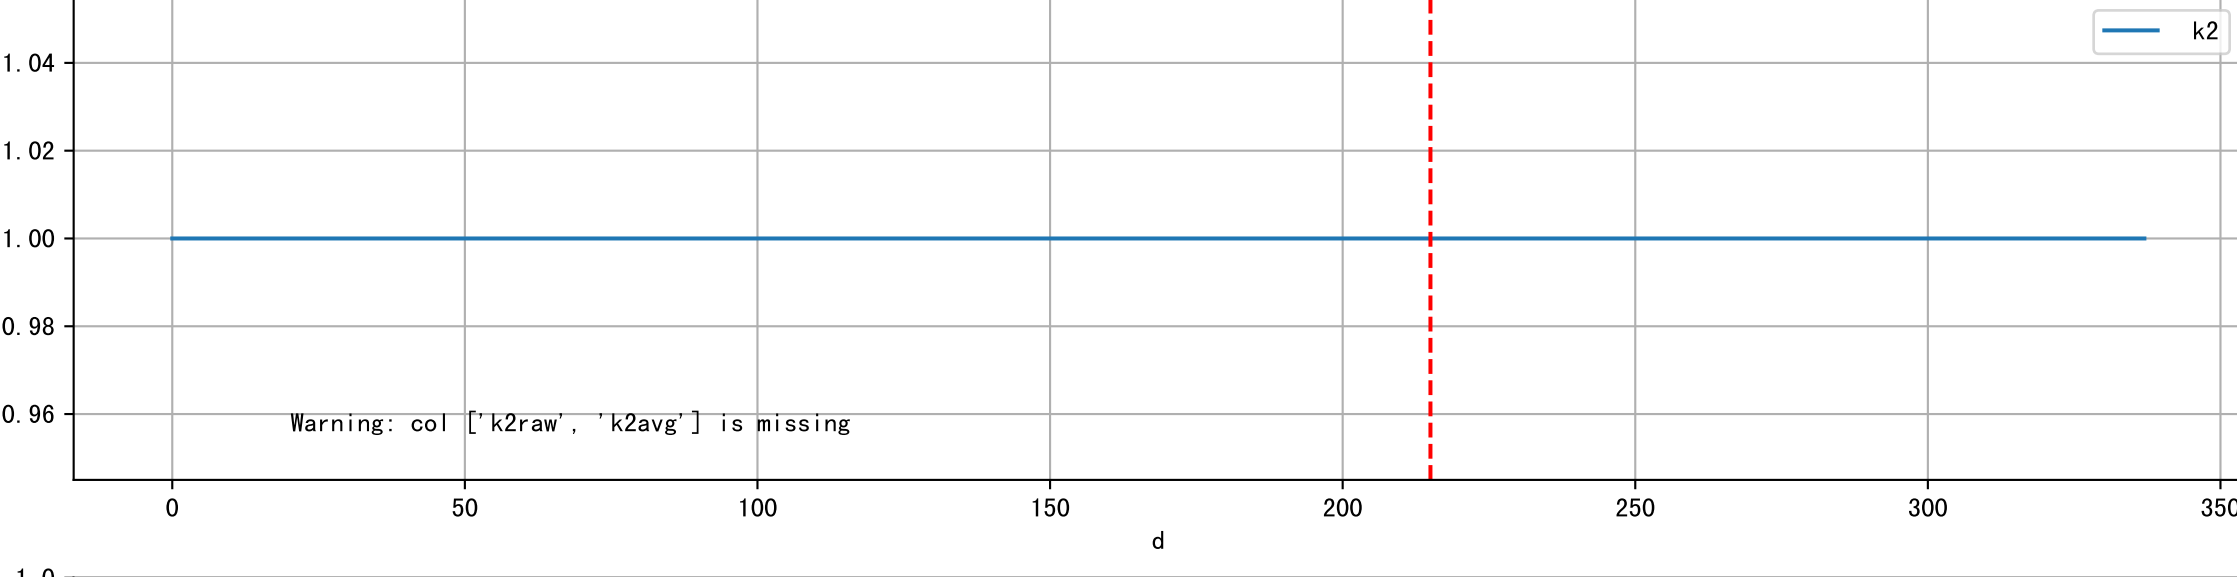

taocraw:-o', 'taocavg', 'taoc'], ['k0raw:-o', 'k0avg', 'k0'], ['k1raw:-o', 'k1avg', 'k1'], ['k2raw:-o', 'k2avg', 'k2'], ['Tblraw:-o', 'Tblavg',

P2-4 D:215 2026-03-29