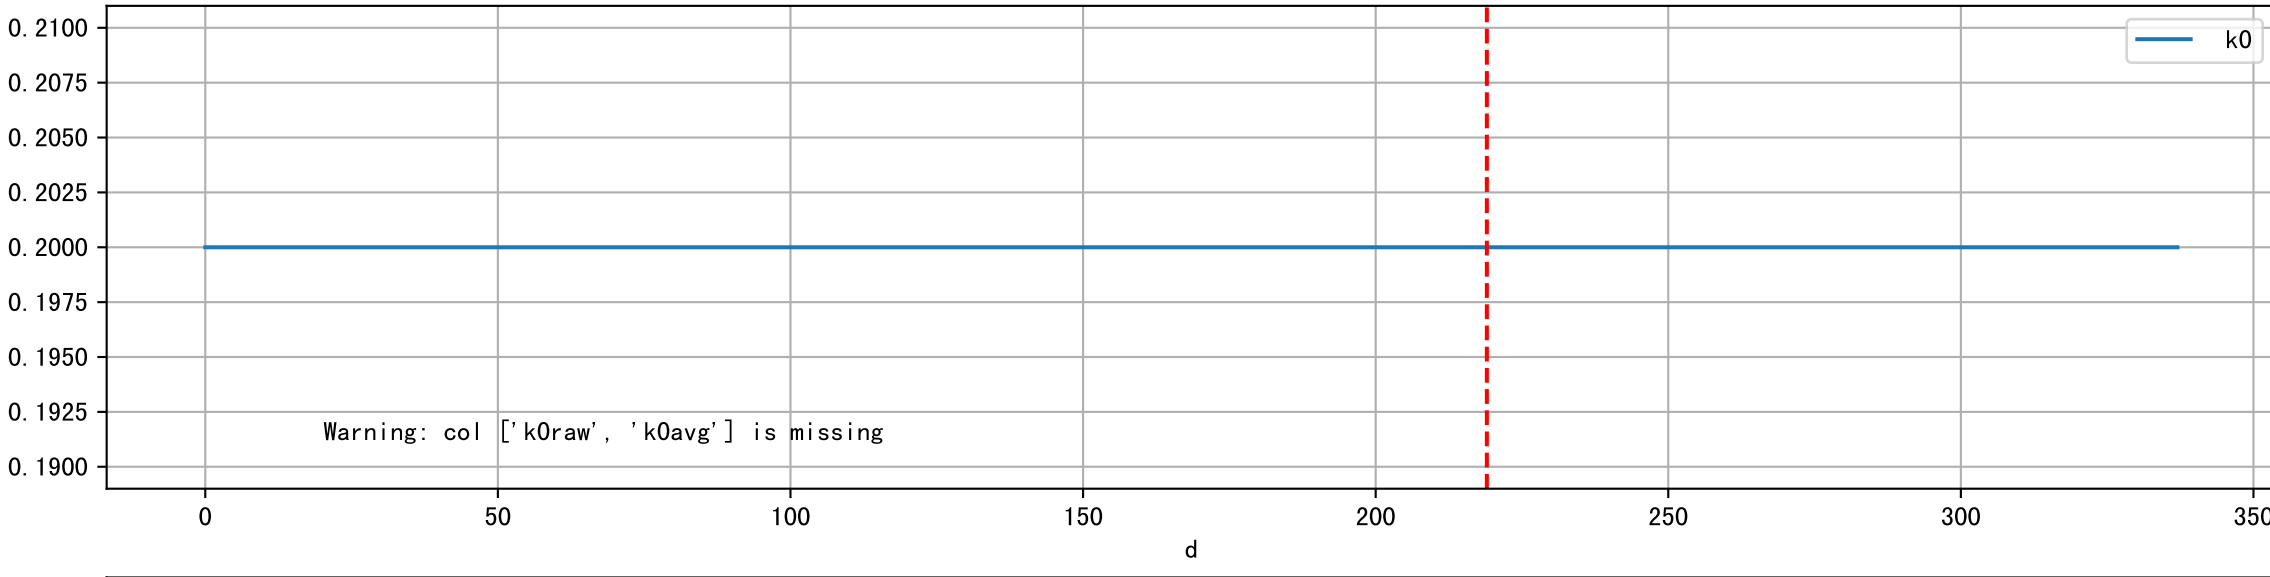

taocraw:-o', 'taocavg', 'taoc'], ['k0raw:-o', 'k0avg', 'k0'], ['k1raw:-o', 'k1avg', 'k1'], ['k2raw:-o', 'k2avg', 'k2'], ['Tblrw:-o', 'Tblavg', 'Tbl']

P2-4 D:219 2026-04-02