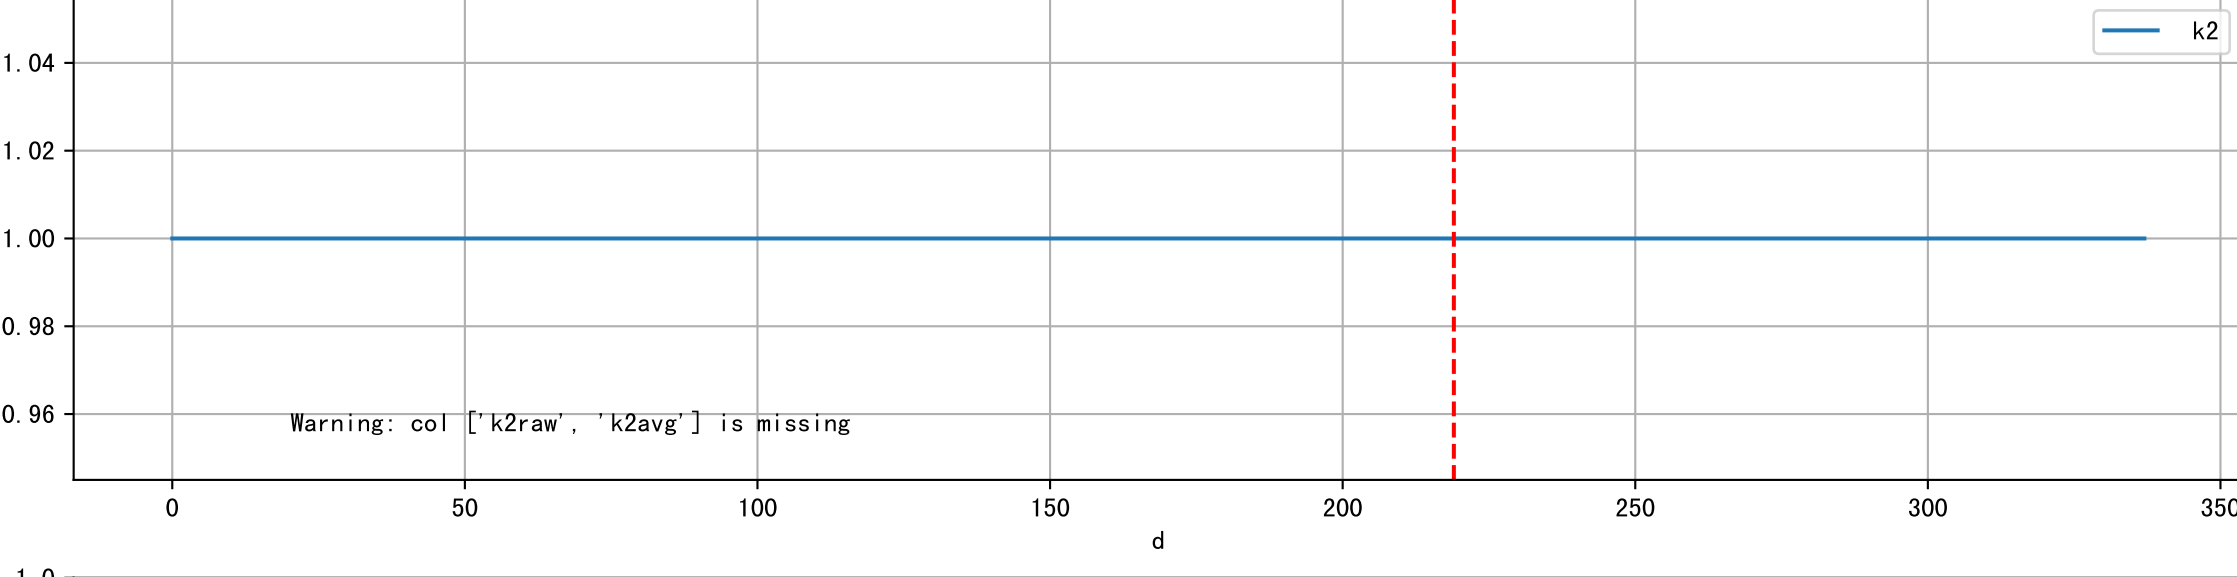

taocraw:-o', 'taocavg', 'taoc'], ['k0raw:-o', 'k0avg', 'k0'], ['k1raw:-o', 'k1avg', 'k1'], ['k2raw:-o', 'k2avg', 'k2'], ['Tblrw:-o', 'Tblavg', 'Tbl']

P2-4 D:219 2026-04-02