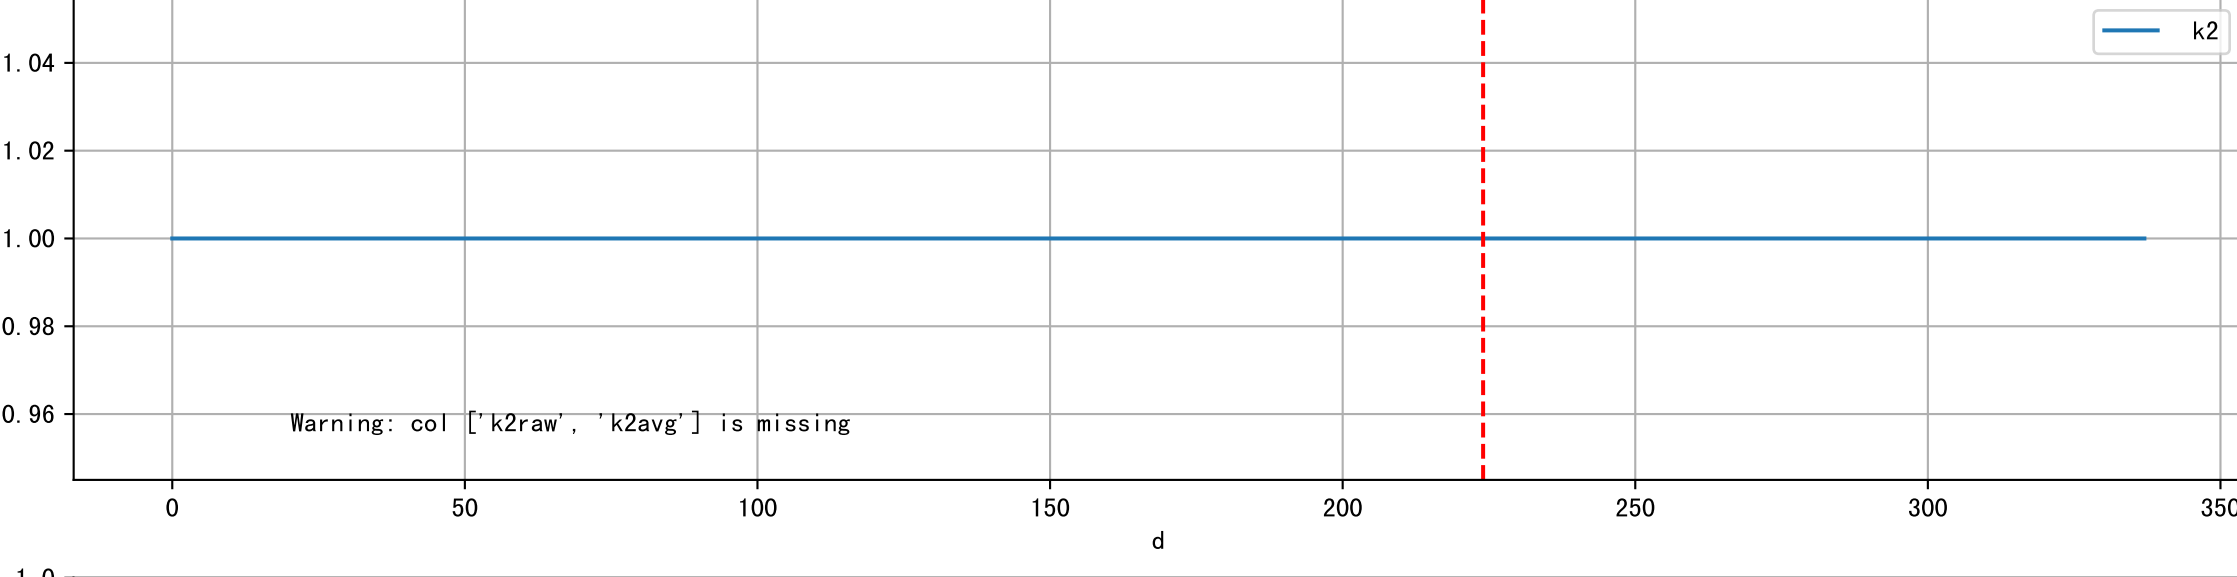

taocraw:-o', 'taocavg', 'taoc'], ['k0raw:-o', 'k0avg', 'k0'], ['k1raw:-o', 'k1avg', 'k1'], ['k2raw:-o', 'k2avg', 'k2'], ['Tblraw:-o', 'Tblavg',

P2-4 D:224 2026-04-07