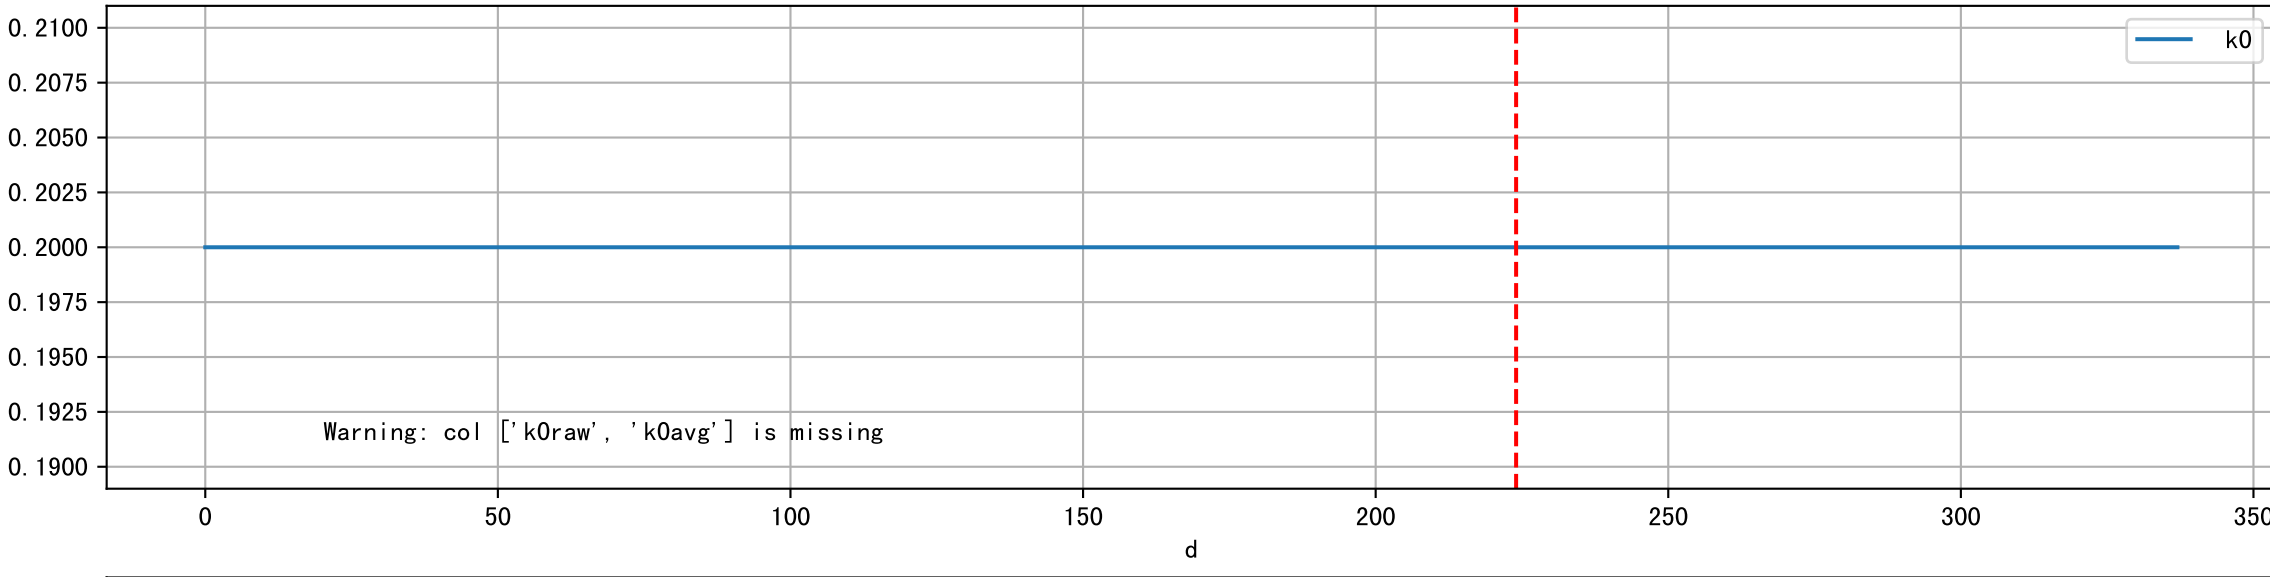

taocraw:-o', 'taocavg', 'taoc'], ['k0raw:-o', 'k0avg', 'k0'], ['k1raw:-o', 'k1avg', 'k1'], ['k2raw:-o', 'k2avg', 'k2'], ['Tblraw:-o', 'Tblavg',

P2-4 D:224 2026-04-07