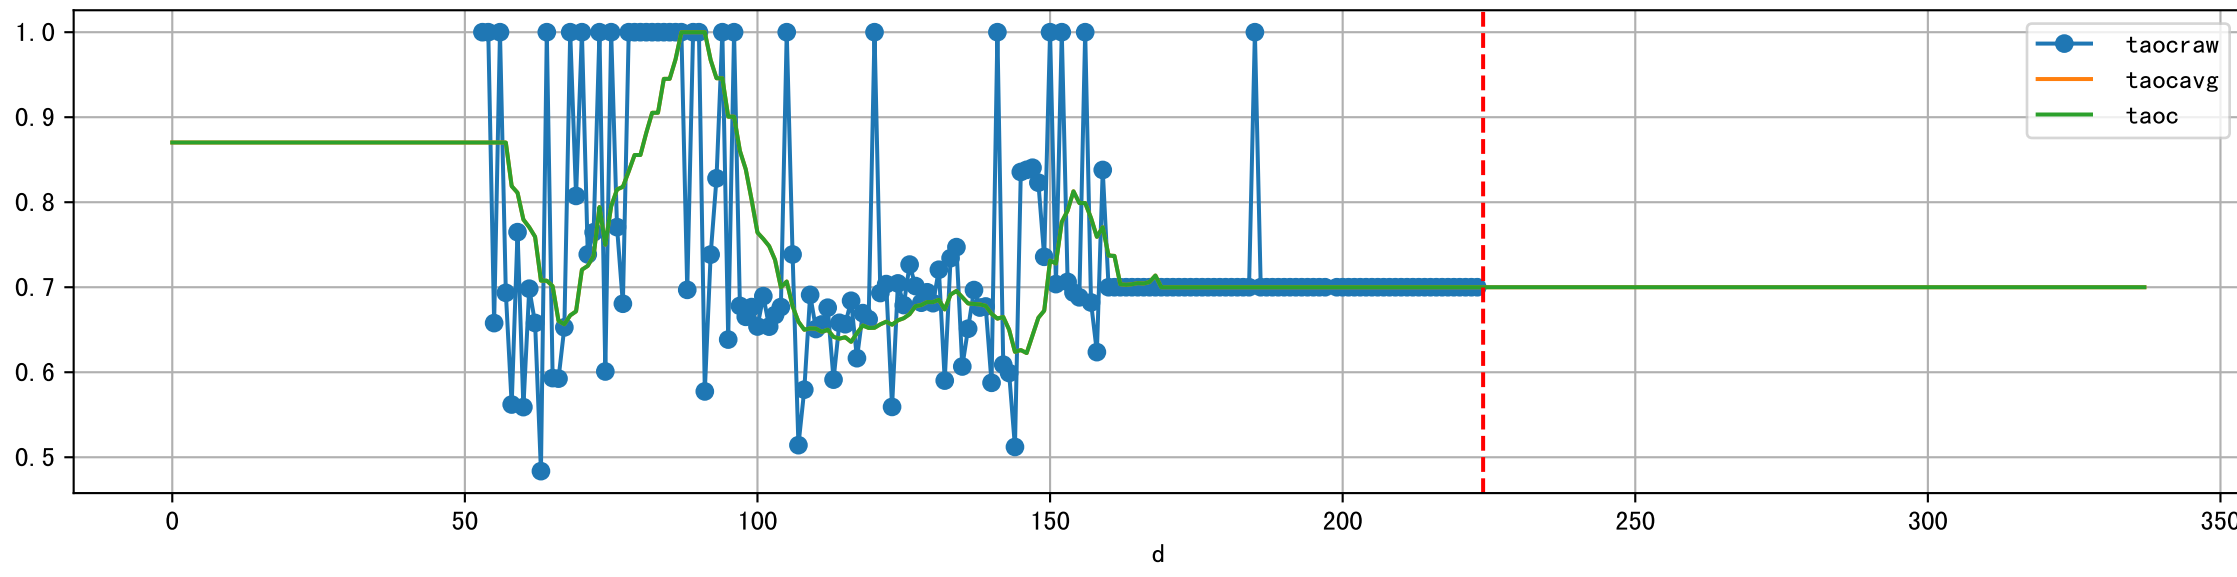

taocraw:-o', 'taocavg', 'taoc'], ['k0raw:-o', 'k0avg', 'k0'], ['k1raw:-o', 'k1avg', 'k1'], ['k2raw:-o', 'k2avg', 'k2'], ['Tblraw:-o', 'Tblavg',

P2-4 D:224 2026-04-07