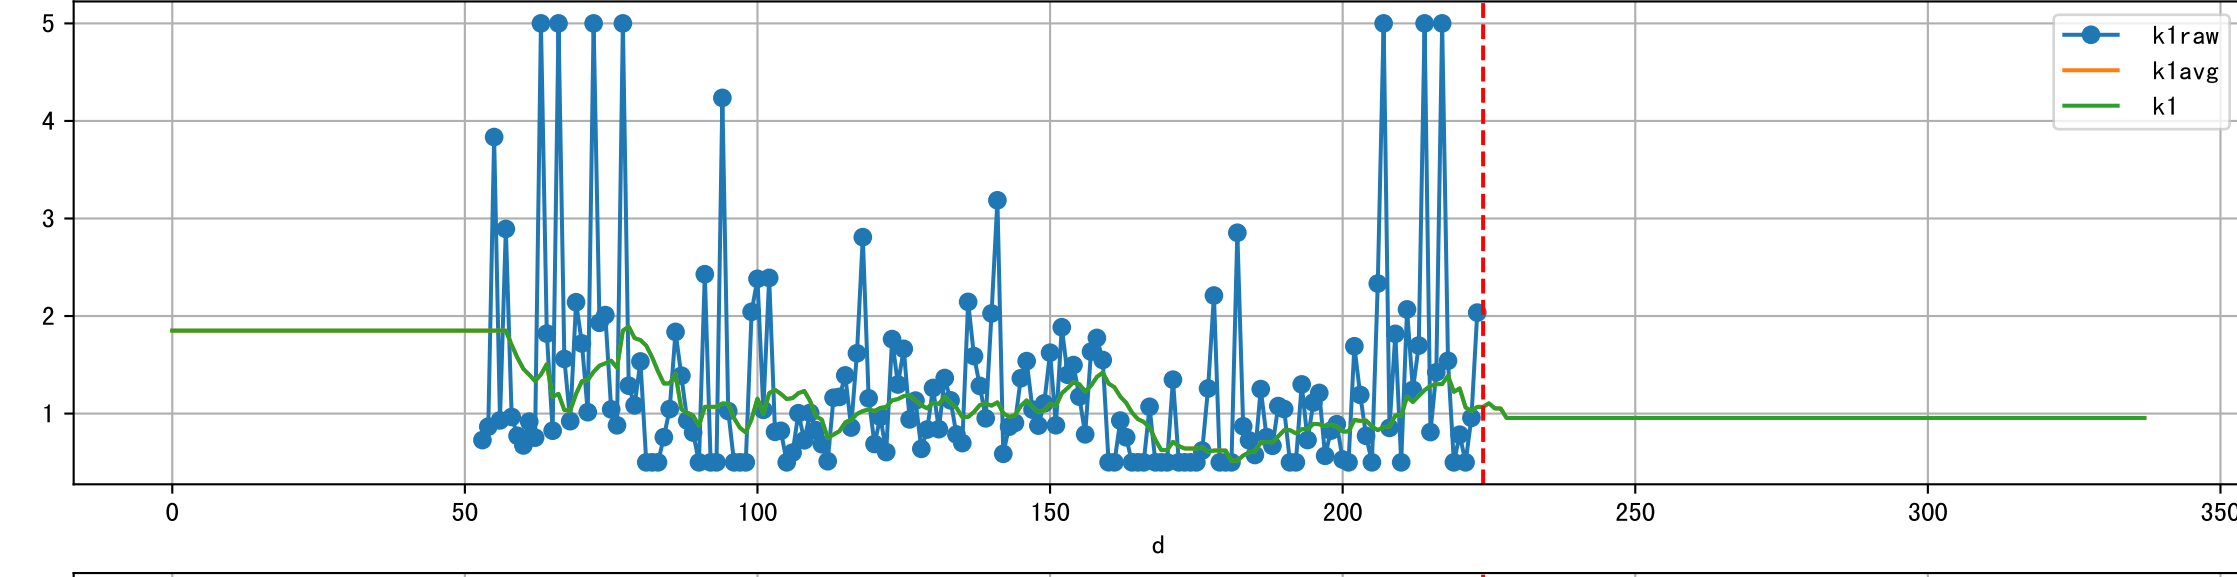

taocraw:-o', 'taocavg', 'taoc'], ['k0raw:-o', 'k0avg', 'k0'], ['k1raw:-o', 'k1avg', 'k1'], ['k2raw:-o', 'k2avg', 'k2'], ['Tblraw:-o', 'Tblavg',

P2-4 D:224 2026-04-07