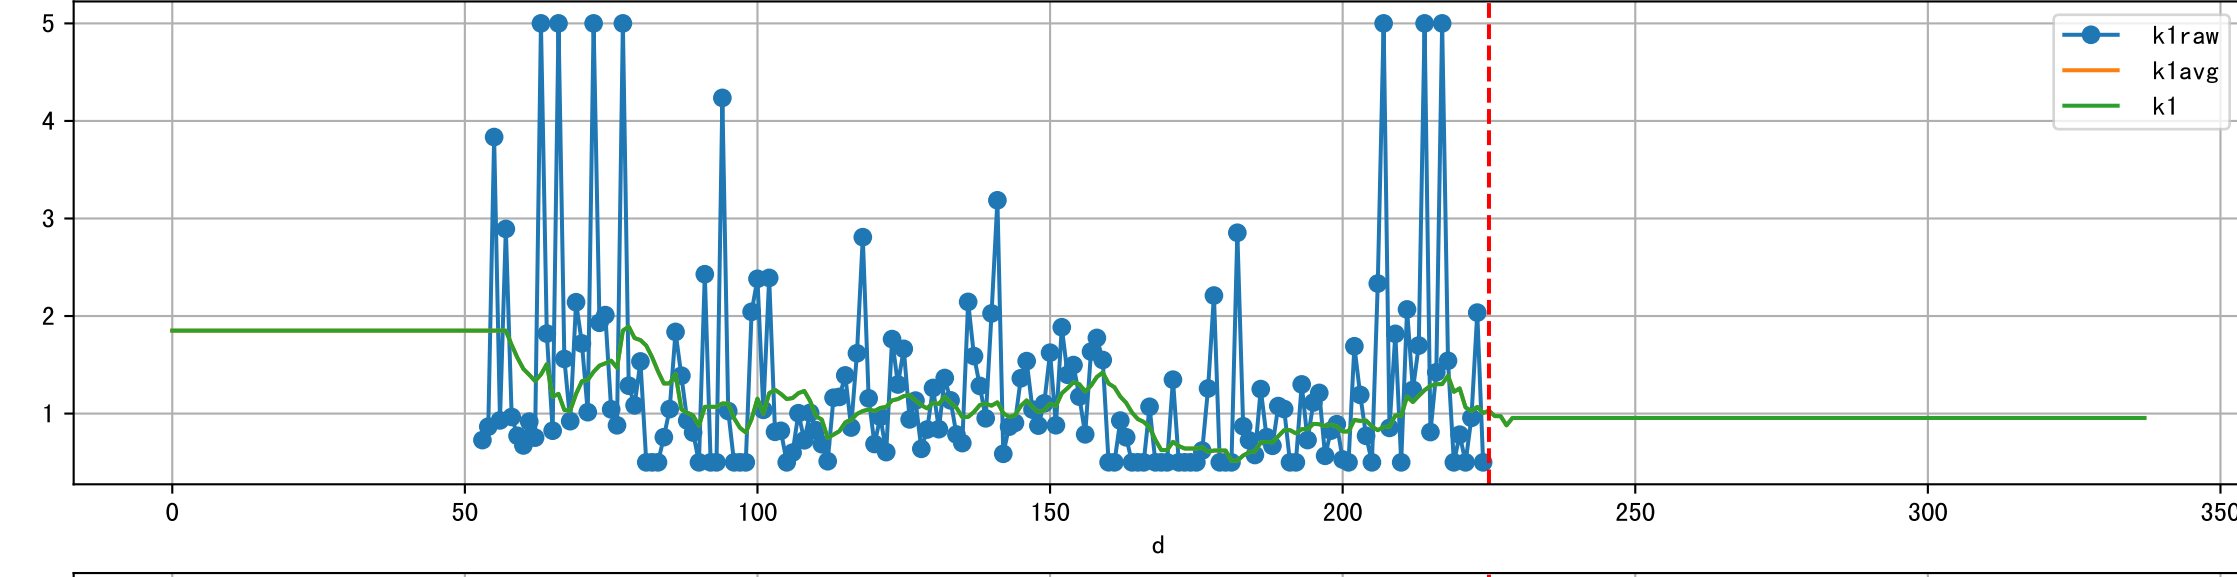

taocraw:-o', 'taocavg', 'taoc'], ['k0raw:-o', 'k0avg', 'k0'], ['k1raw:-o', 'k1avg', 'k1'], ['k2raw:-o', 'k2avg', 'k2'], ['Tblraw:-o', 'Tblavg',

P2-4 D:225 2026-04-08