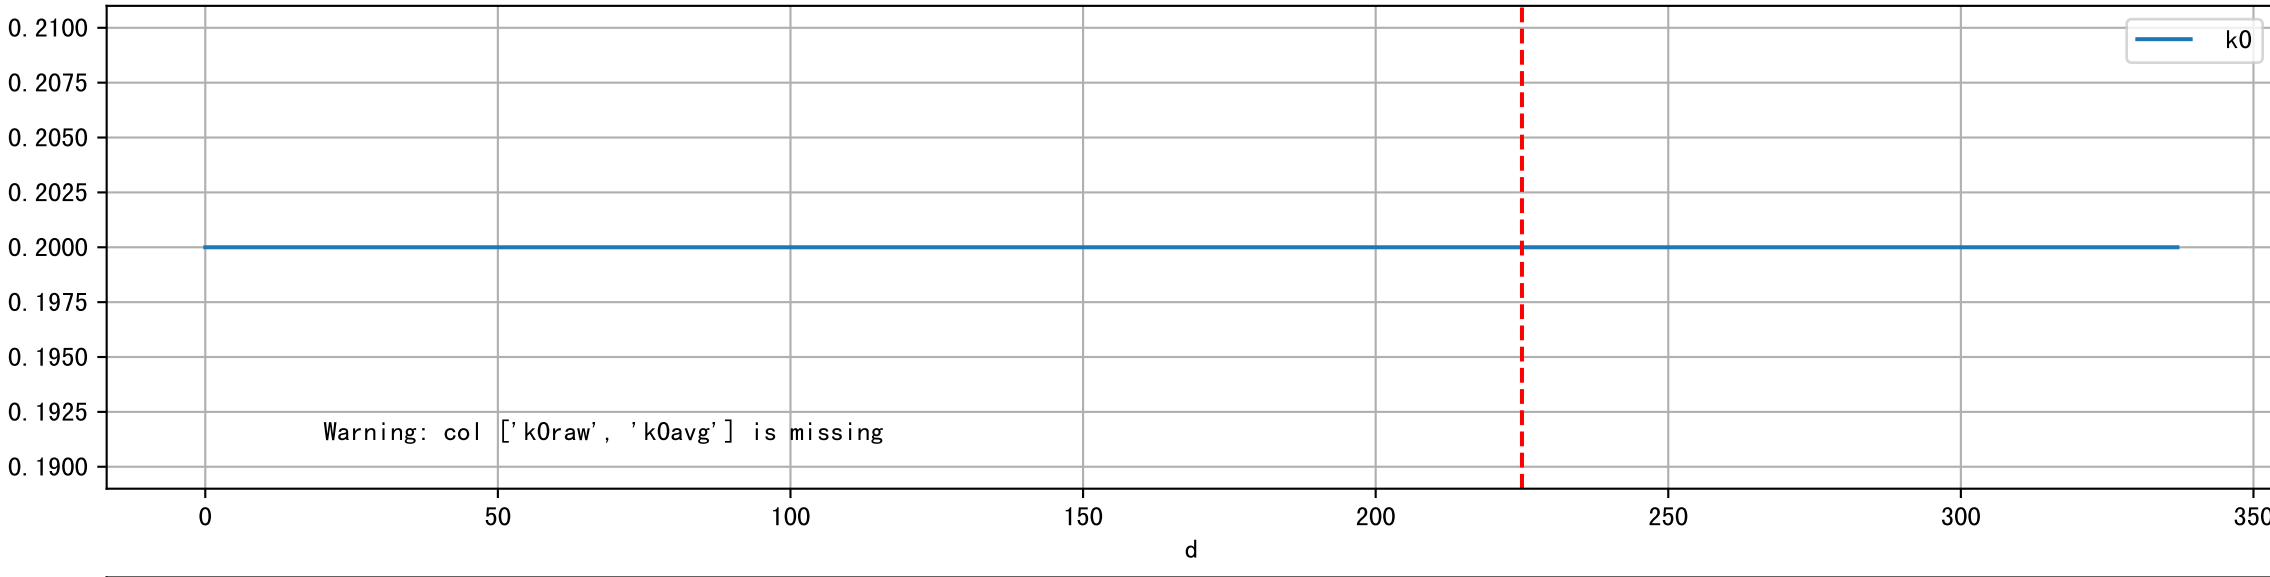

taocraw:-o', 'taocavg', 'taoc'], ['k0raw:-o', 'k0avg', 'k0'], ['k1raw:-o', 'k1avg', 'k1'], ['k2raw:-o', 'k2avg', 'k2'], ['Tblraw:-o', 'Tblavg',

P2-4 D:225 2026-04-08