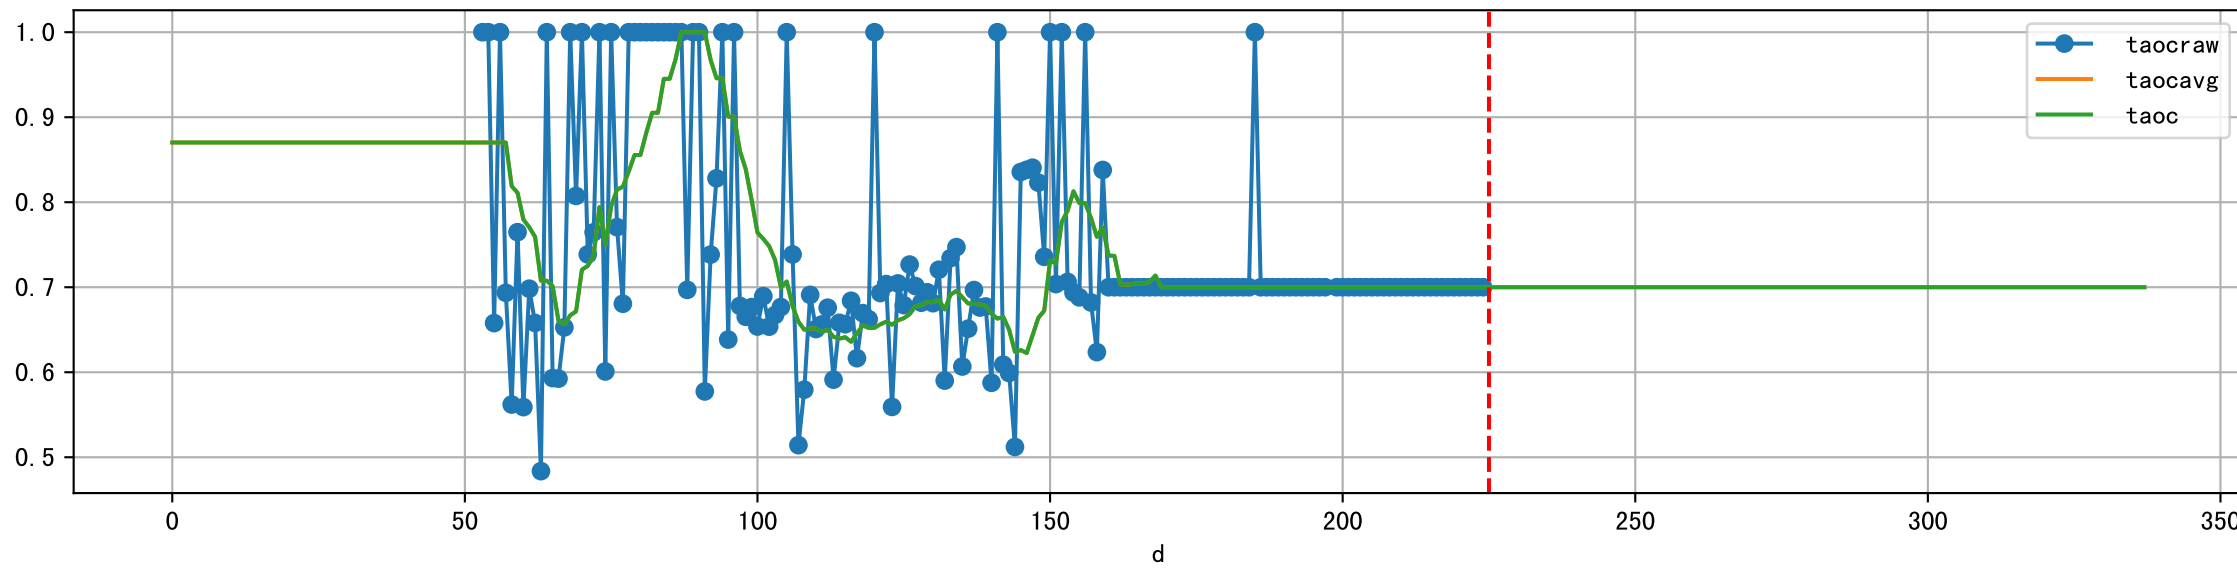

taocraw:-o', 'taocavg', 'taoc'], ['k0raw:-o', 'k0avg', 'k0'], ['k1raw:-o', 'k1avg', 'k1'], ['k2raw:-o', 'k2avg', 'k2'], ['Tblraw:-o', 'Tblavg',

P2-4 D:225 2026-04-08