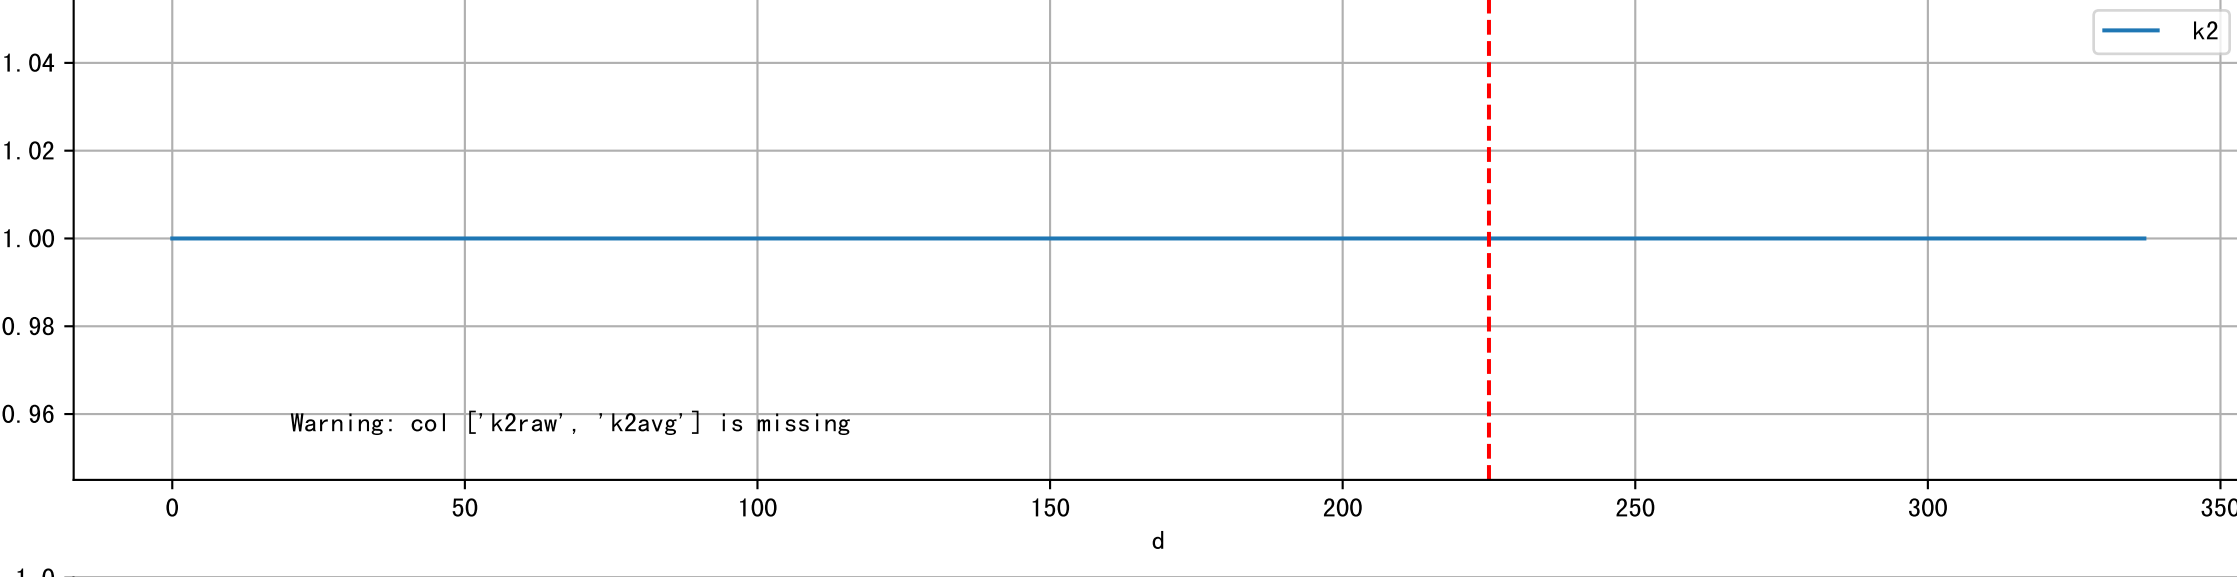

taocraw:-o', 'taocavg', 'taoc'], ['k0raw:-o', 'k0avg', 'k0'], ['k1raw:-o', 'k1avg', 'k1'], ['k2raw:-o', 'k2avg', 'k2'], ['Tblraw:-o', 'Tblavg',

P2-4 D:225 2026-04-08