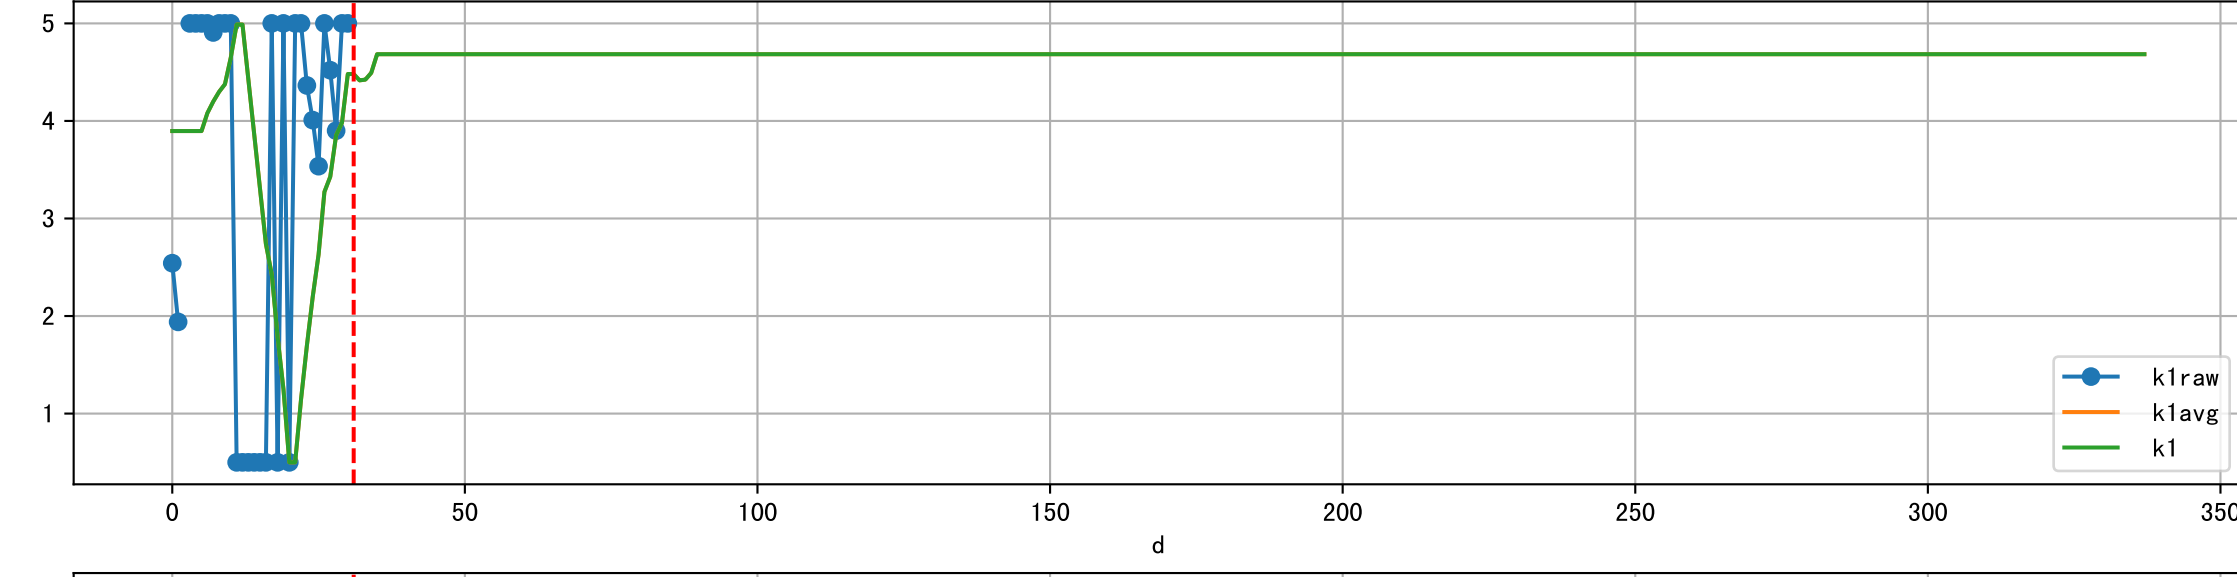

taocraw:-o', 'taocavg', 'taoc'], ['k0raw:-o', 'k0avg', 'k0'], ['k1raw:-o', 'k1avg', 'k1'], ['k2raw:-o', 'k2avg', 'k2'], ['Tblraw:-o', 'Tblavg',

P2-4 D:31 2025-09-26