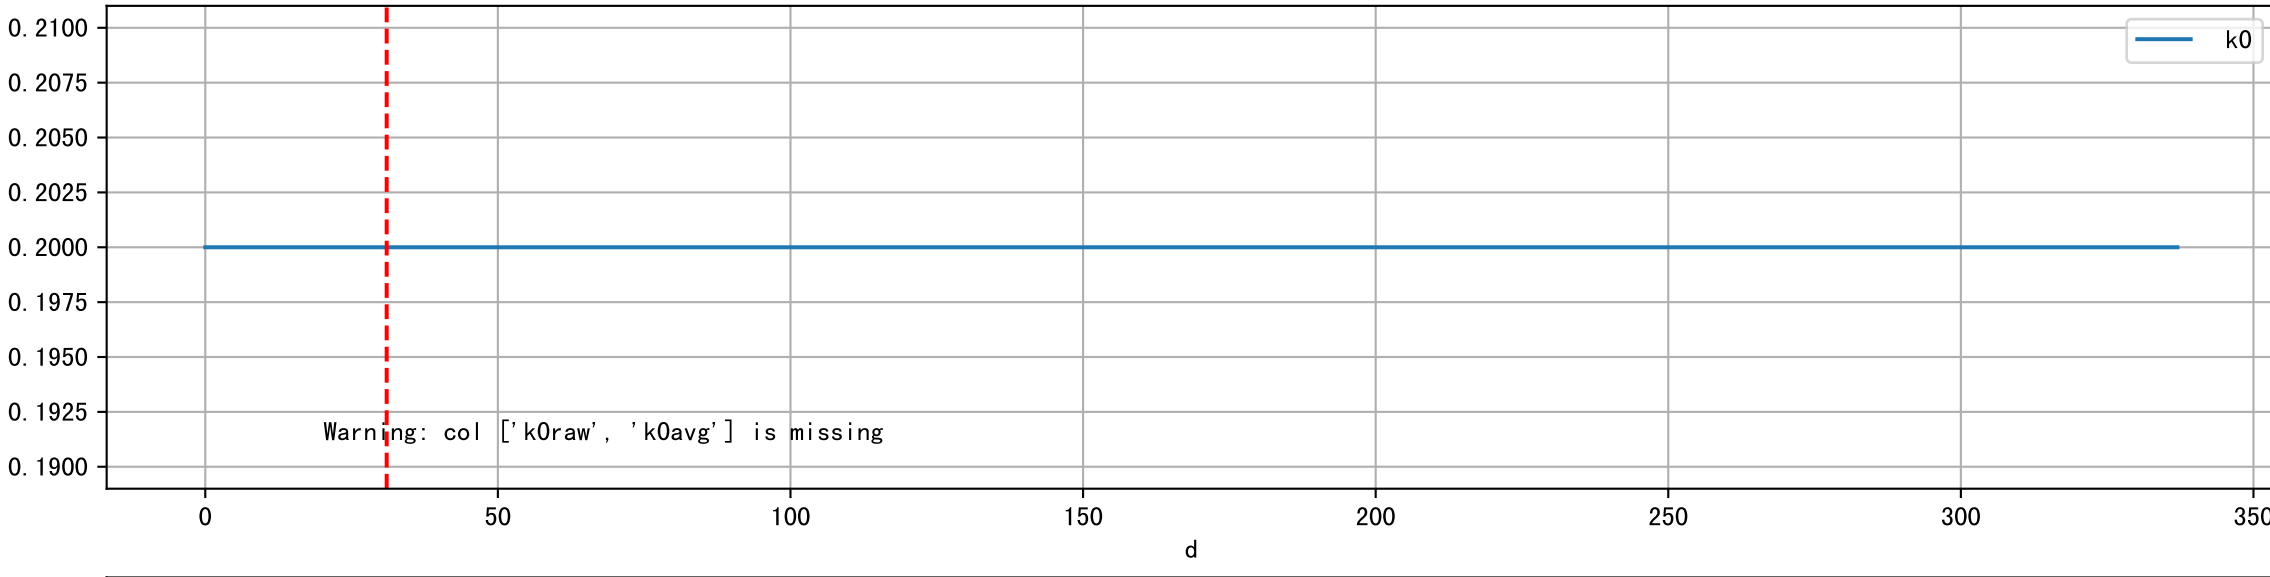

taocraw:-o', 'taocavg', 'taoc'], ['k0raw:-o', 'k0avg', 'k0'], ['k1raw:-o', 'k1avg', 'k1'], ['k2raw:-o', 'k2avg', 'k2'], ['Tblraw:-o', 'Tblavg',

P2-4 D:31 2025-09-26