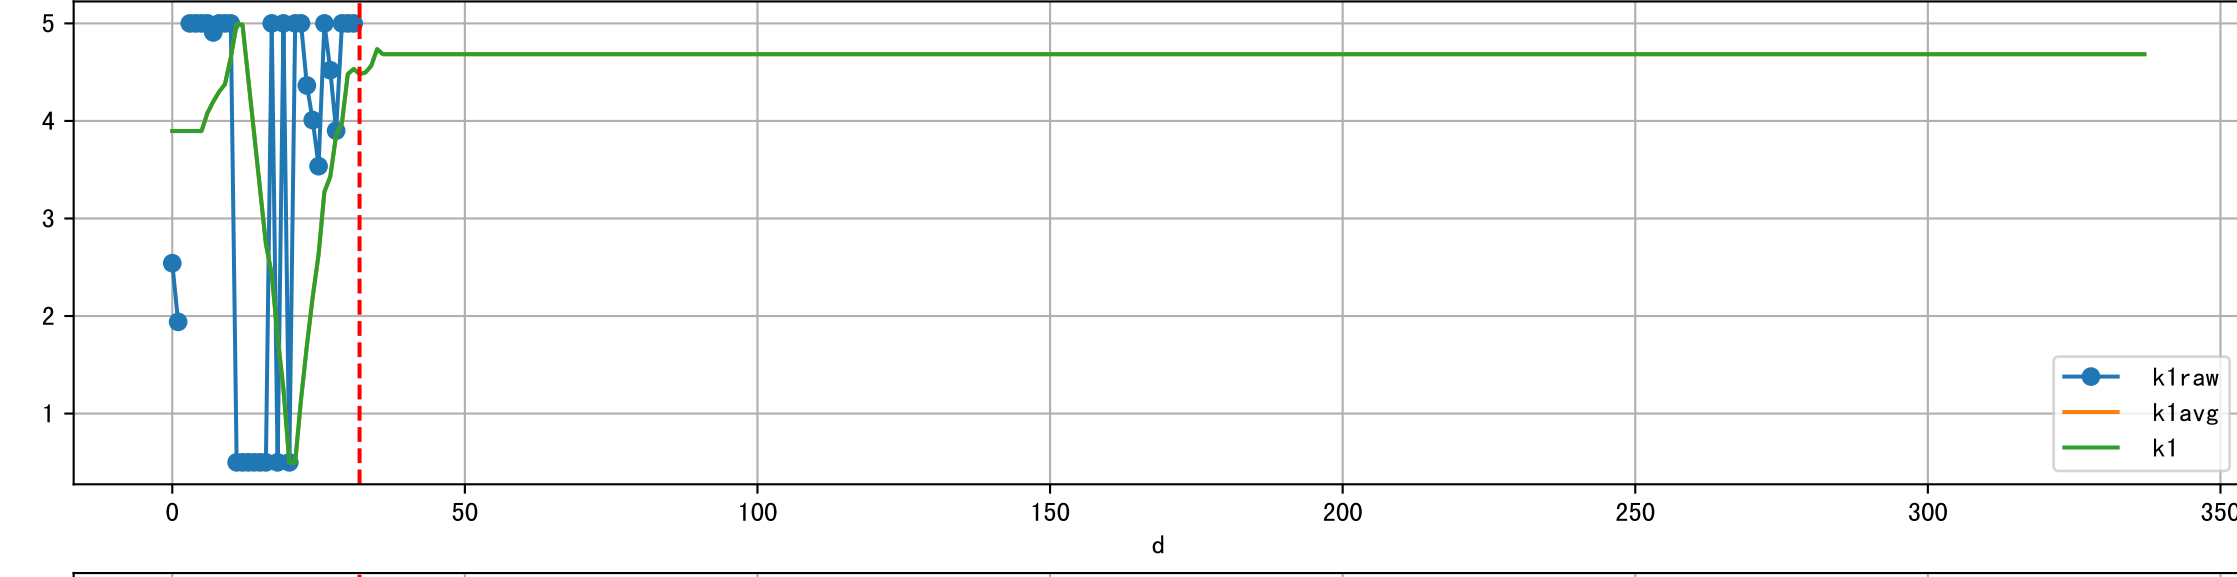

taocraw:-o', 'taocavg', 'taoc'], ['k0raw:-o', 'k0avg', 'k0'], ['k1raw:-o', 'k1avg', 'k1'], ['k2raw:-o', 'k2avg', 'k2'], ['Tblrrow:-o', 'Tblavg',

P2-4 D:32 2025-09-27