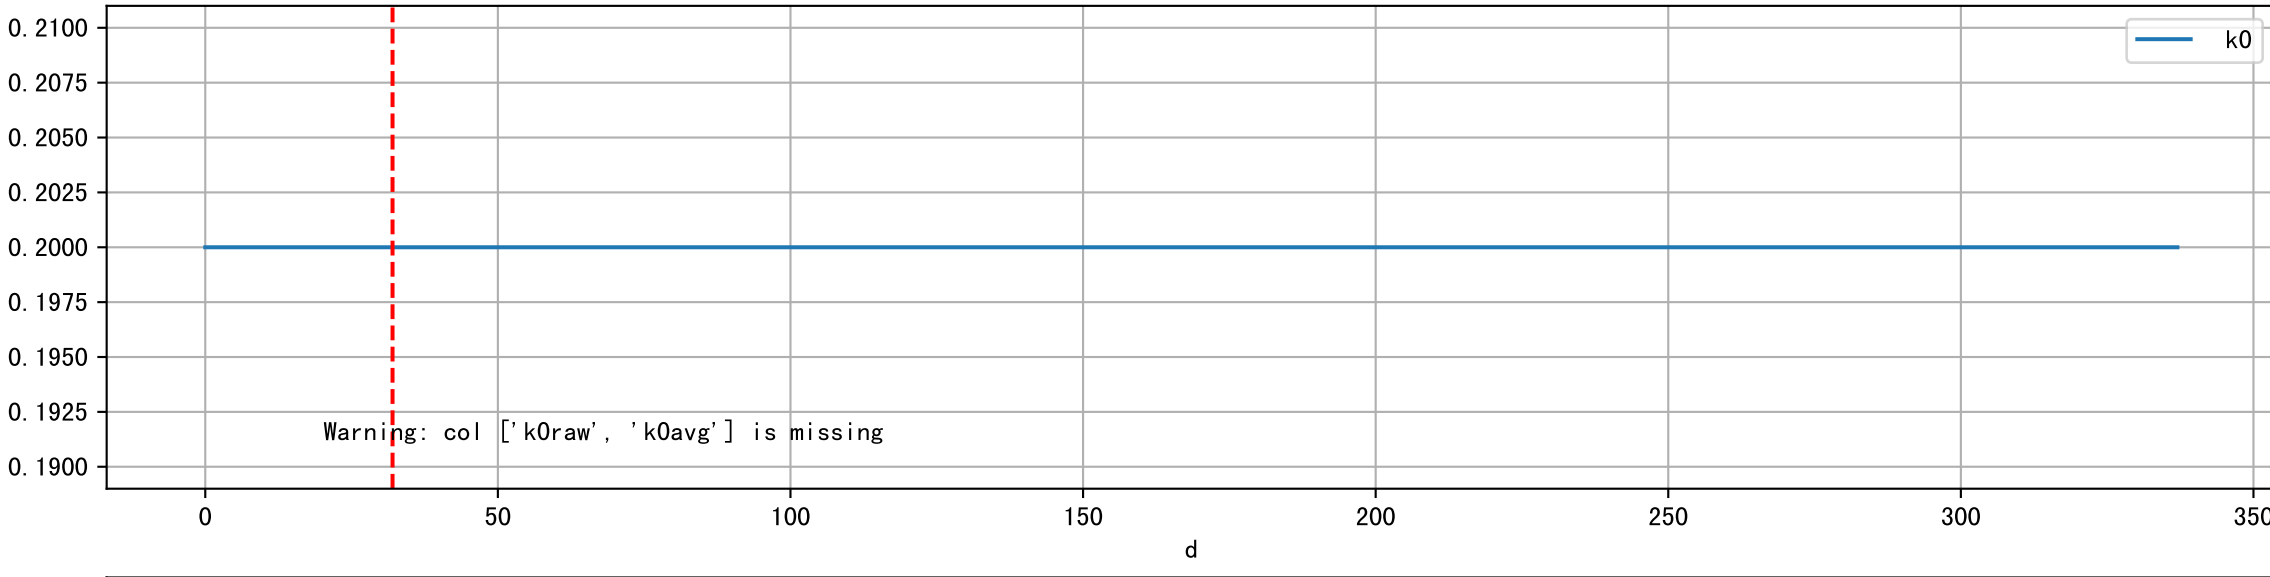

taocraw:-o', 'taocavg', 'taoc'], ['k0raw:-o', 'k0avg', 'k0'], ['k1raw:-o', 'k1avg', 'k1'], ['k2raw:-o', 'k2avg', 'k2'], ['Tblrrow:-o', 'Tblavg',

P2-4 D:32 2025-09-27