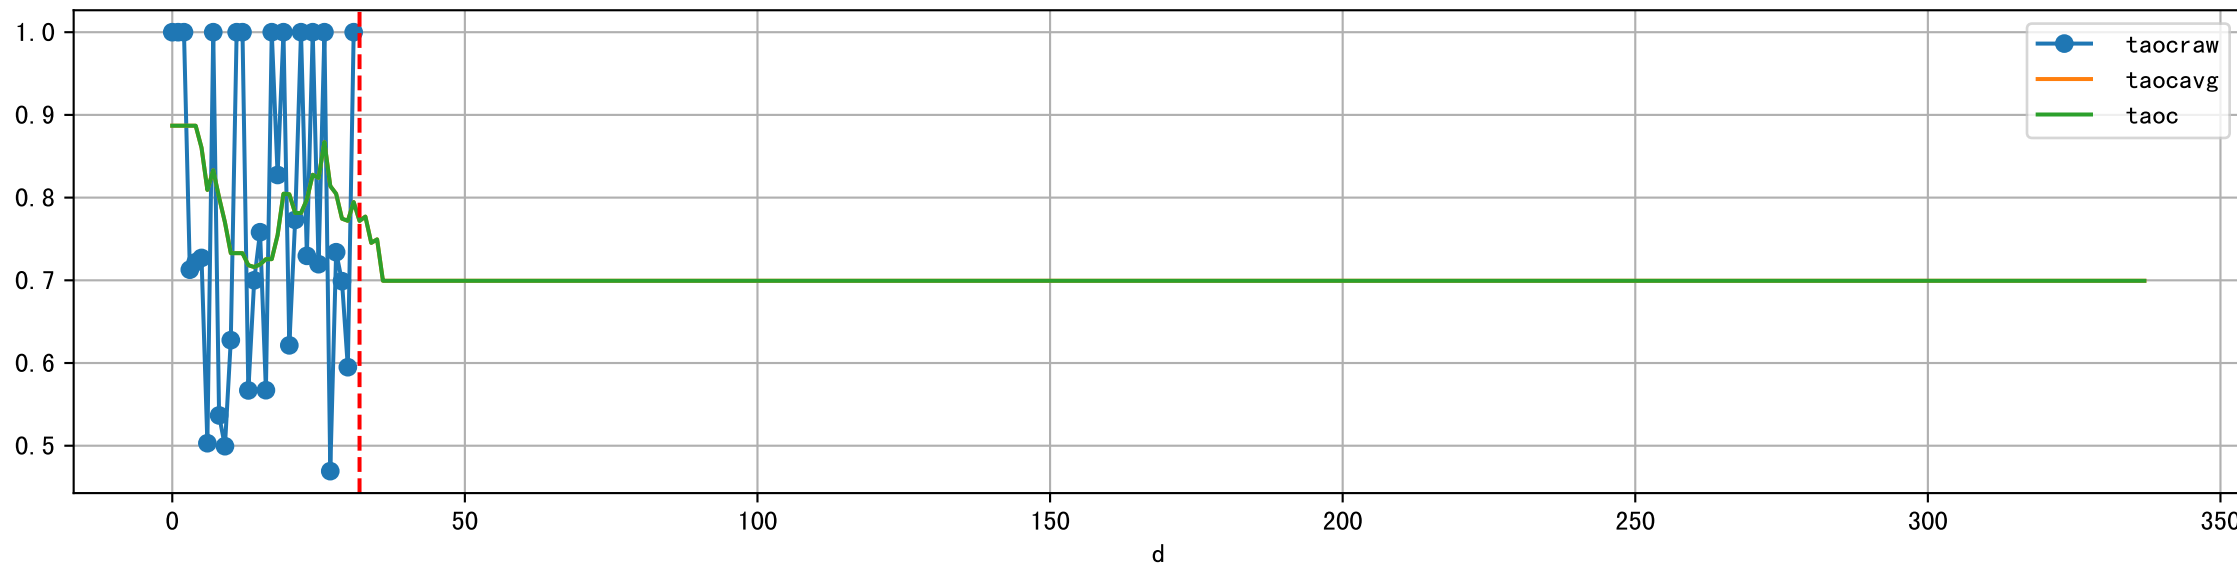

taocraw:-o', 'taocavg', 'taoc'], ['k0raw:-o', 'k0avg', 'k0'], ['k1raw:-o', 'k1avg', 'k1'], ['k2raw:-o', 'k2avg', 'k2'], ['Tblrrow:-o', 'Tblavg',

P2-4 D:32 2025-09-27