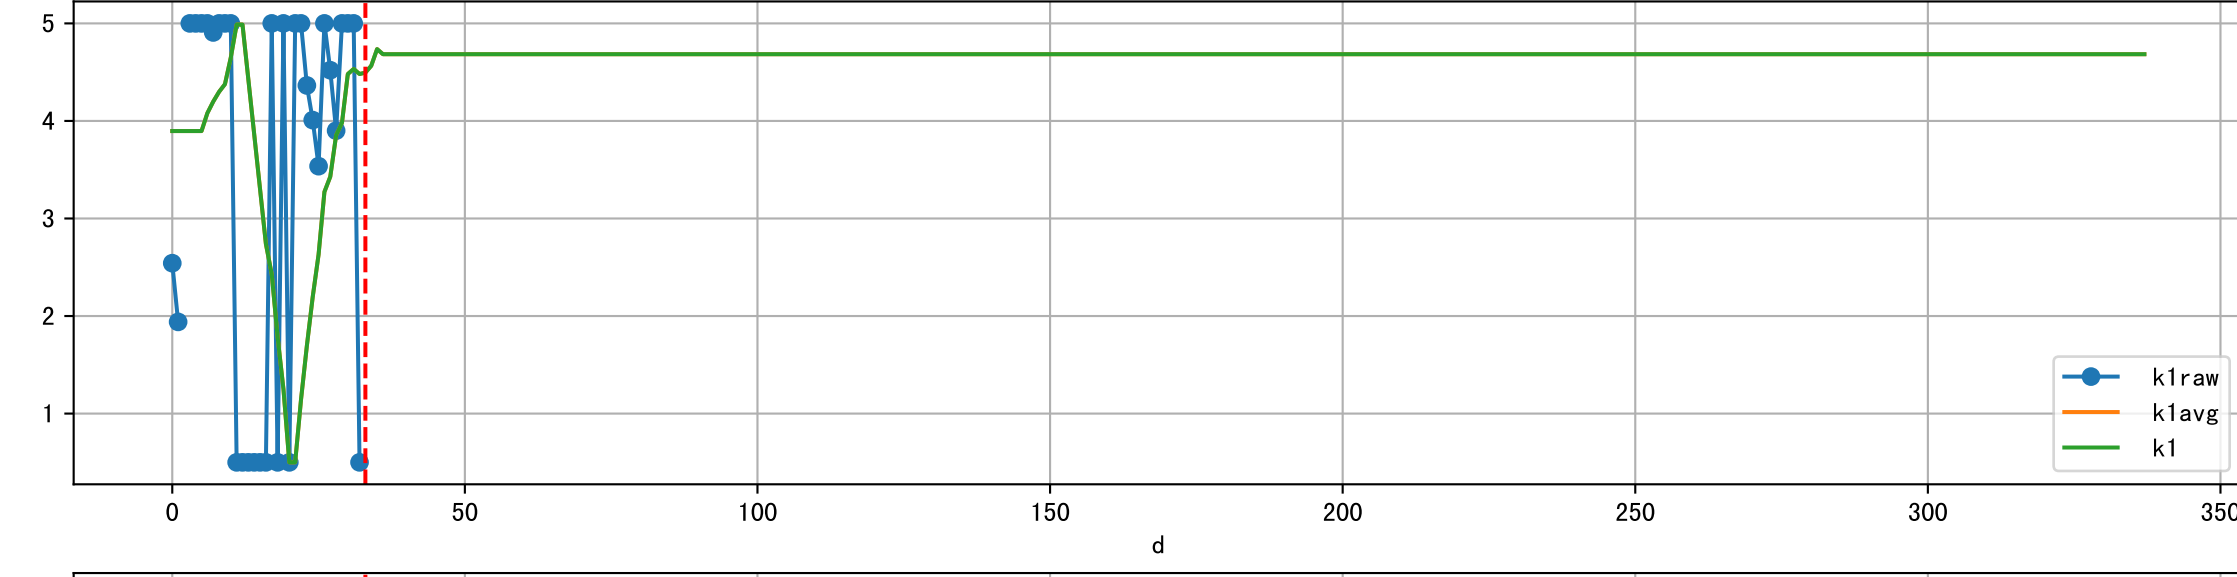

taocraw:-o', 'taocavg', 'taoc'], ['k0raw:-o', 'k0avg', 'k0'], ['k1raw:-o', 'k1avg', 'k1'], ['k2raw:-o', 'k2avg', 'k2'], ['Tblrrow:-o', 'Tblavg',

P2-4 D:33 2025-09-28