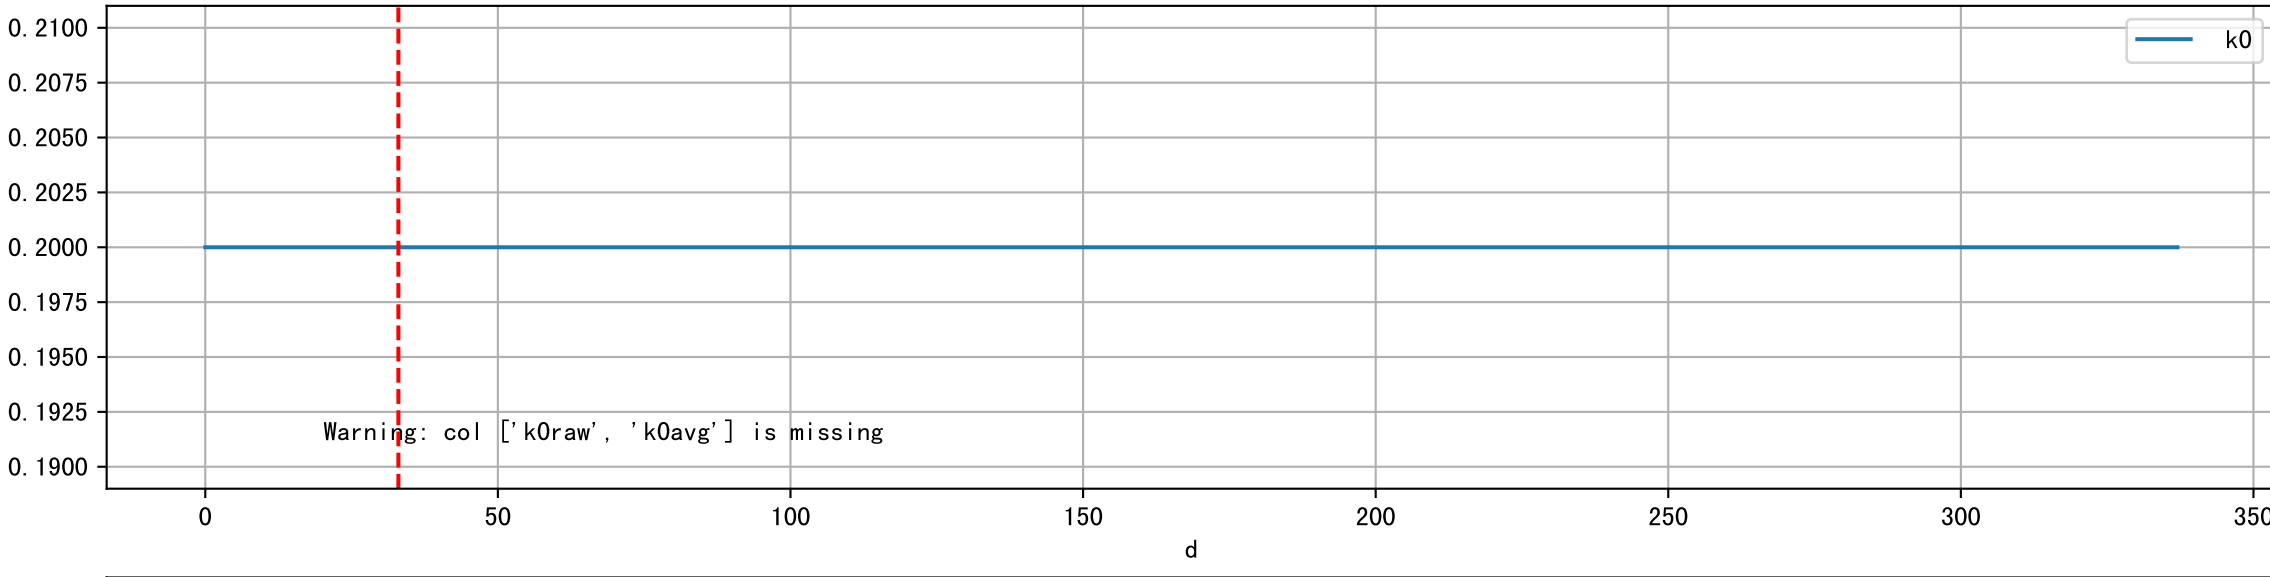

taocraw:-o', 'taocavg', 'taoc'], ['k0raw:-o', 'k0avg', 'k0'], ['k1raw:-o', 'k1avg', 'k1'], ['k2raw:-o', 'k2avg', 'k2'], ['Tblrrow:-o', 'Tblavg',

P2-4 D:33 2025-09-28