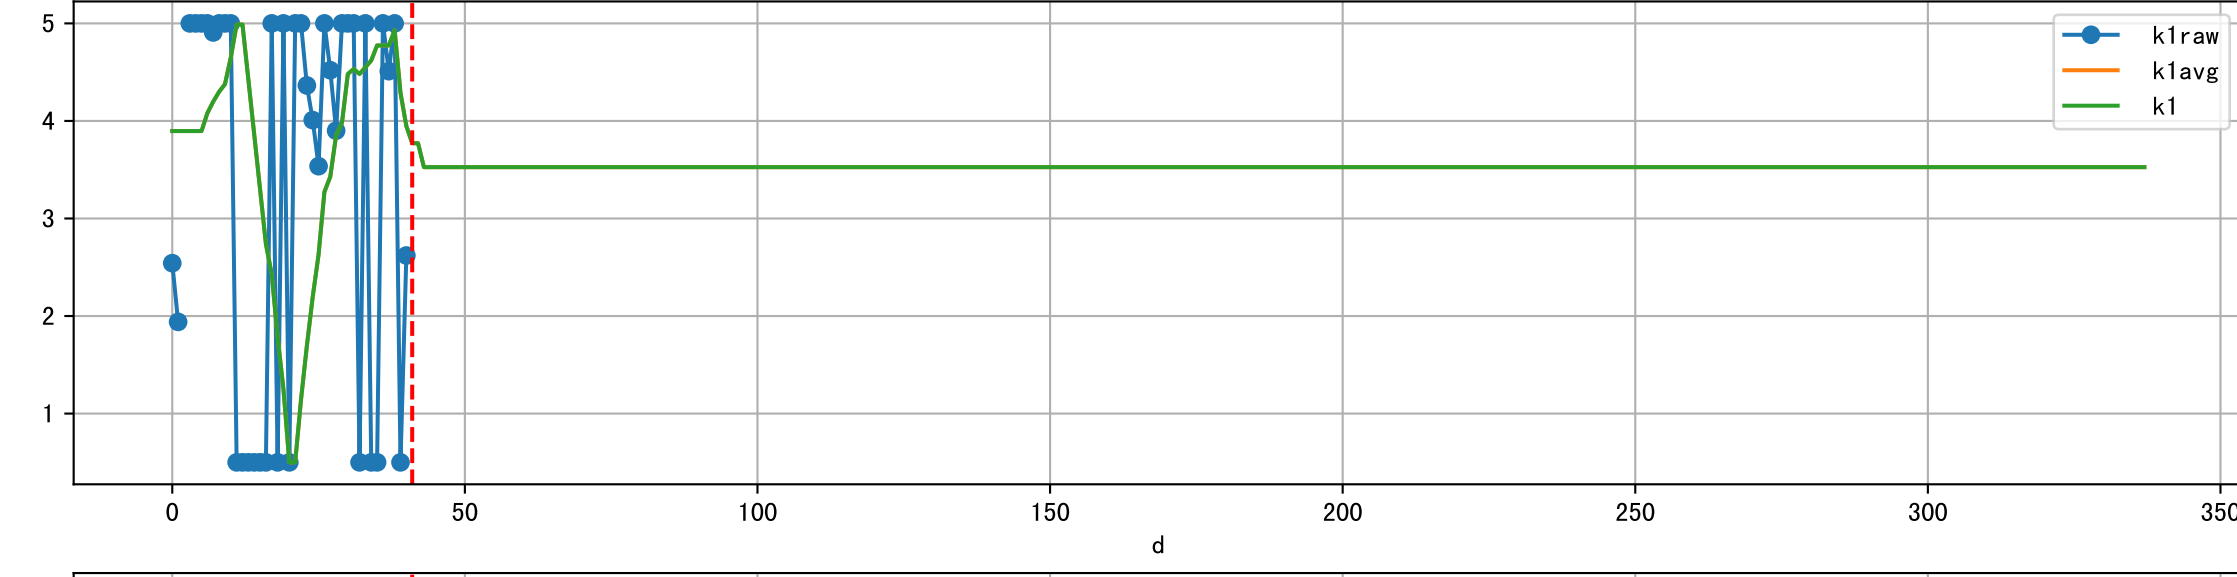

taocraw:-o', 'taocavg', 'taoc'], ['k0raw:-o', 'k0avg', 'k0'], ['k1raw:-o', 'k1avg', 'k1'], ['k2raw:-o', 'k2avg', 'k2'], ['Tblrw:-o', 'Tblavg',

P2-4 D:41 2025-10-06