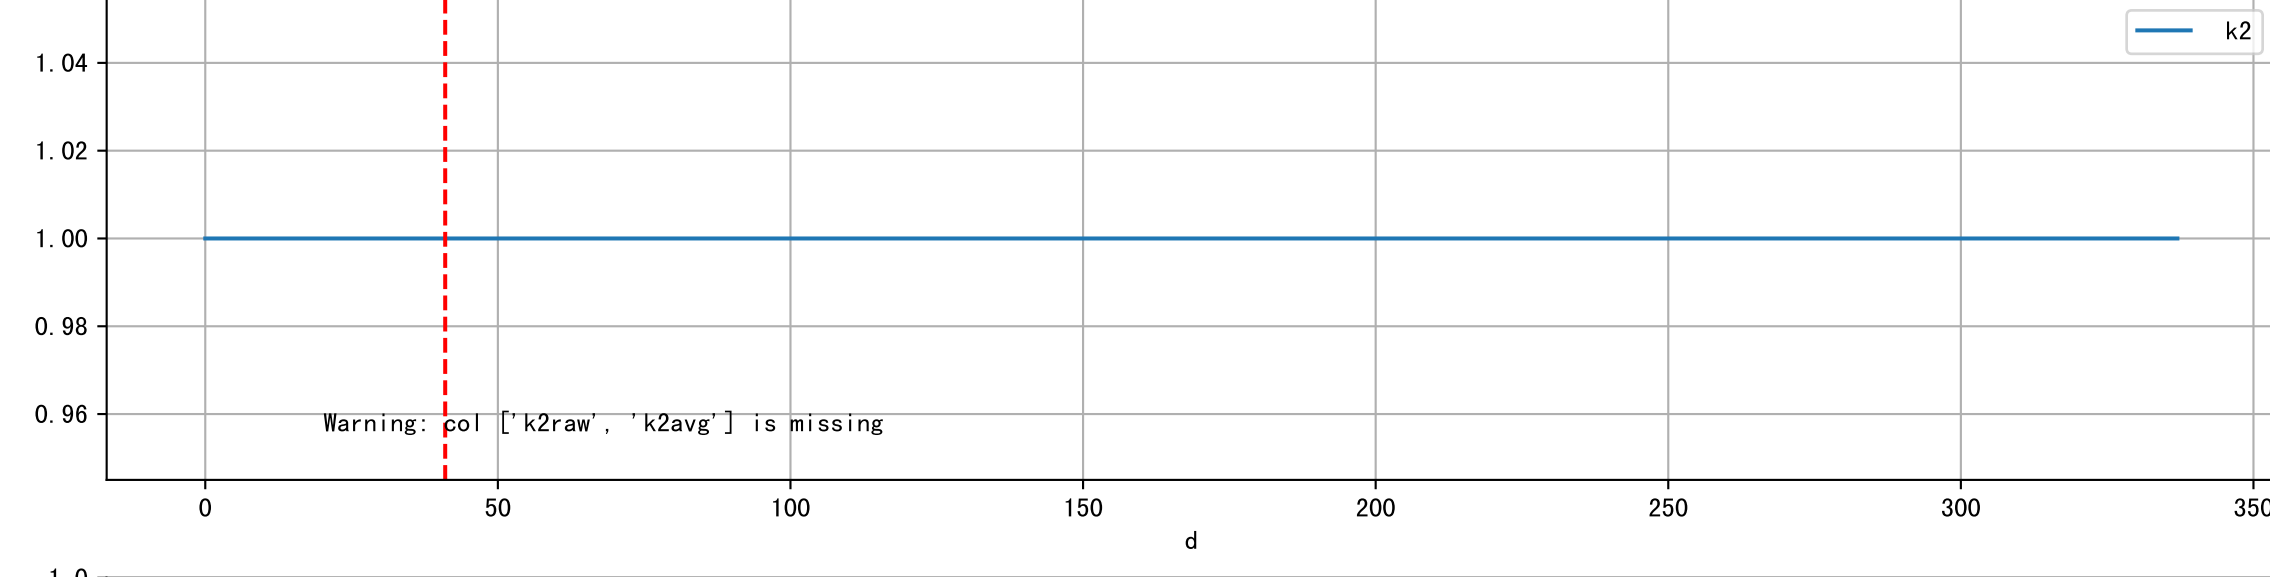

taocraw:-o', 'taocavg', 'taoc'], ['k0raw:-o', 'k0avg', 'k0'], ['k1raw:-o', 'k1avg', 'k1'], ['k2raw:-o', 'k2avg', 'k2'], ['Tblrw:-o', 'Tblavg',

P2-4 D:41 2025-10-06