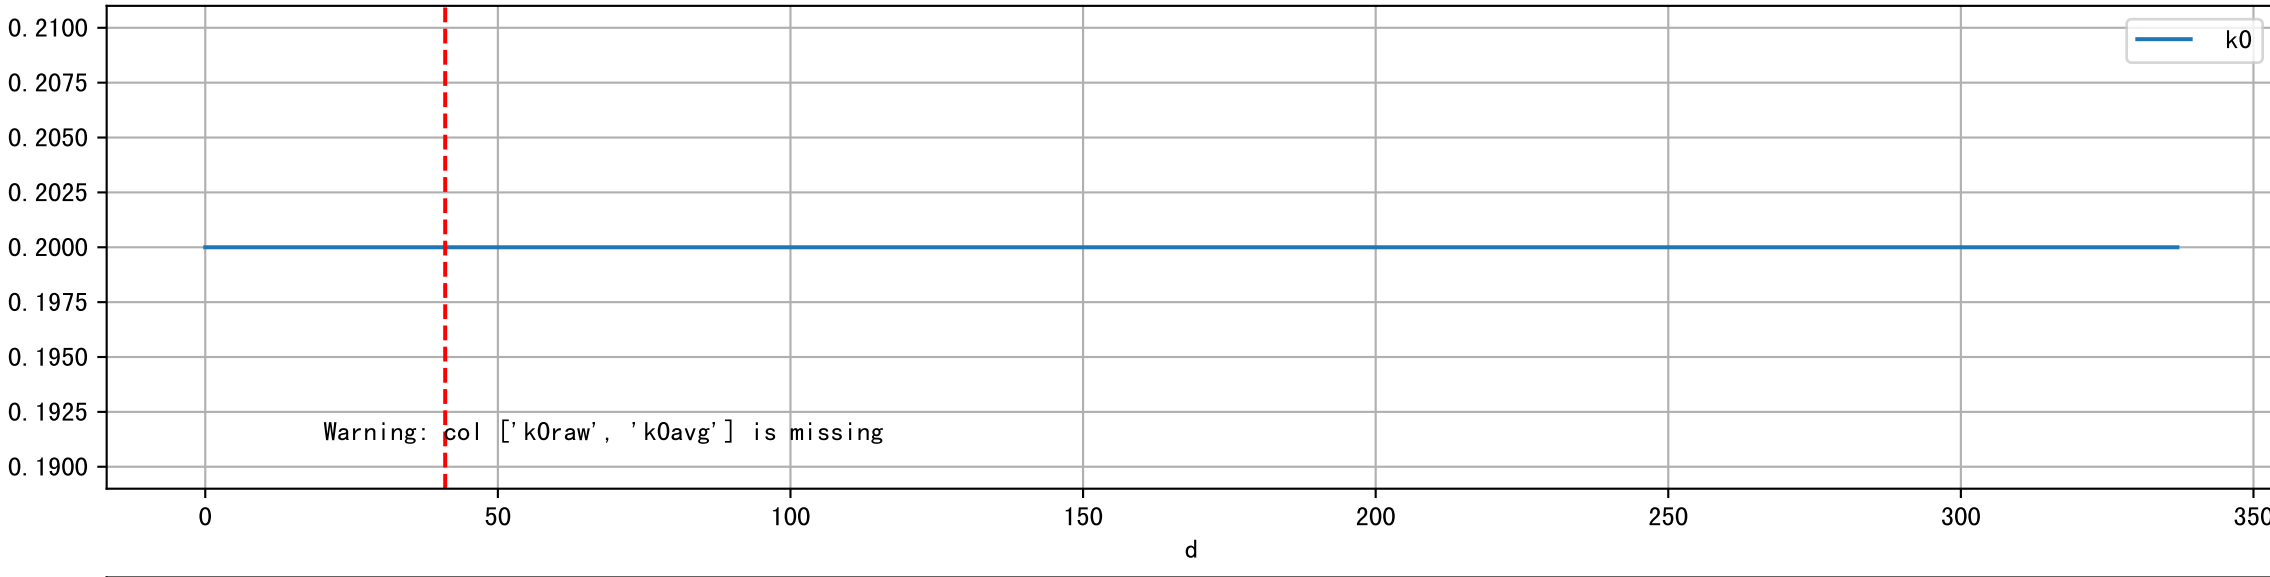

taocraw:-o', 'taocavg', 'taoc'], ['k0raw:-o', 'k0avg', 'k0'], ['k1raw:-o', 'k1avg', 'k1'], ['k2raw:-o', 'k2avg', 'k2'], ['Tblrw:-o', 'Tblavg',

P2-4 D:41 2025-10-06