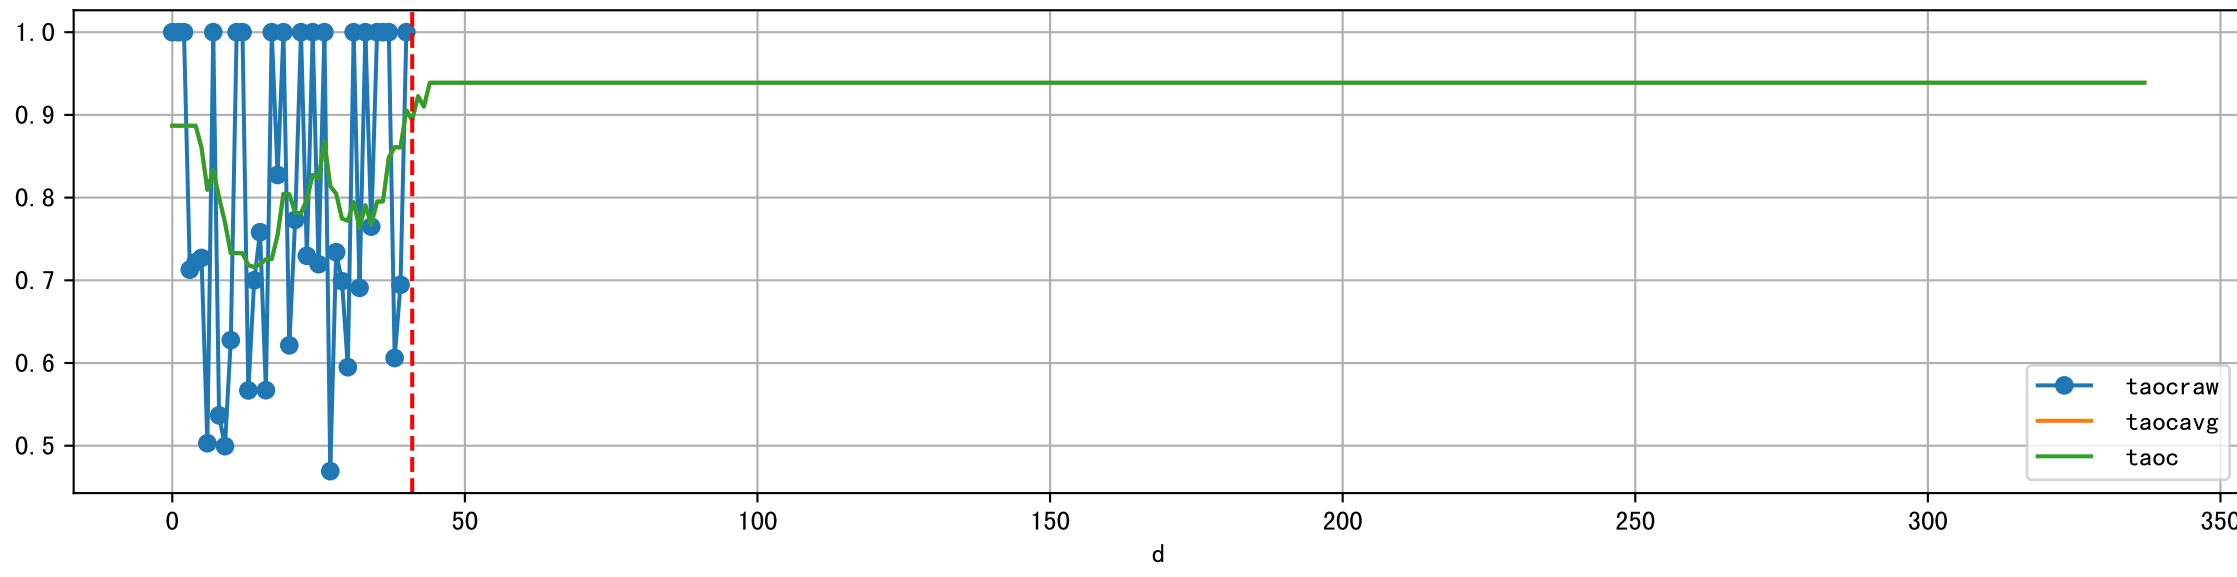

taocraw:-o', 'taocavg', 'taoc'], ['k0raw:-o', 'k0avg', 'k0'], ['k1raw:-o', 'k1avg', 'k1'], ['k2raw:-o', 'k2avg', 'k2'], ['Tblrw:-o', 'Tblavg',

P2-4 D:41 2025-10-06