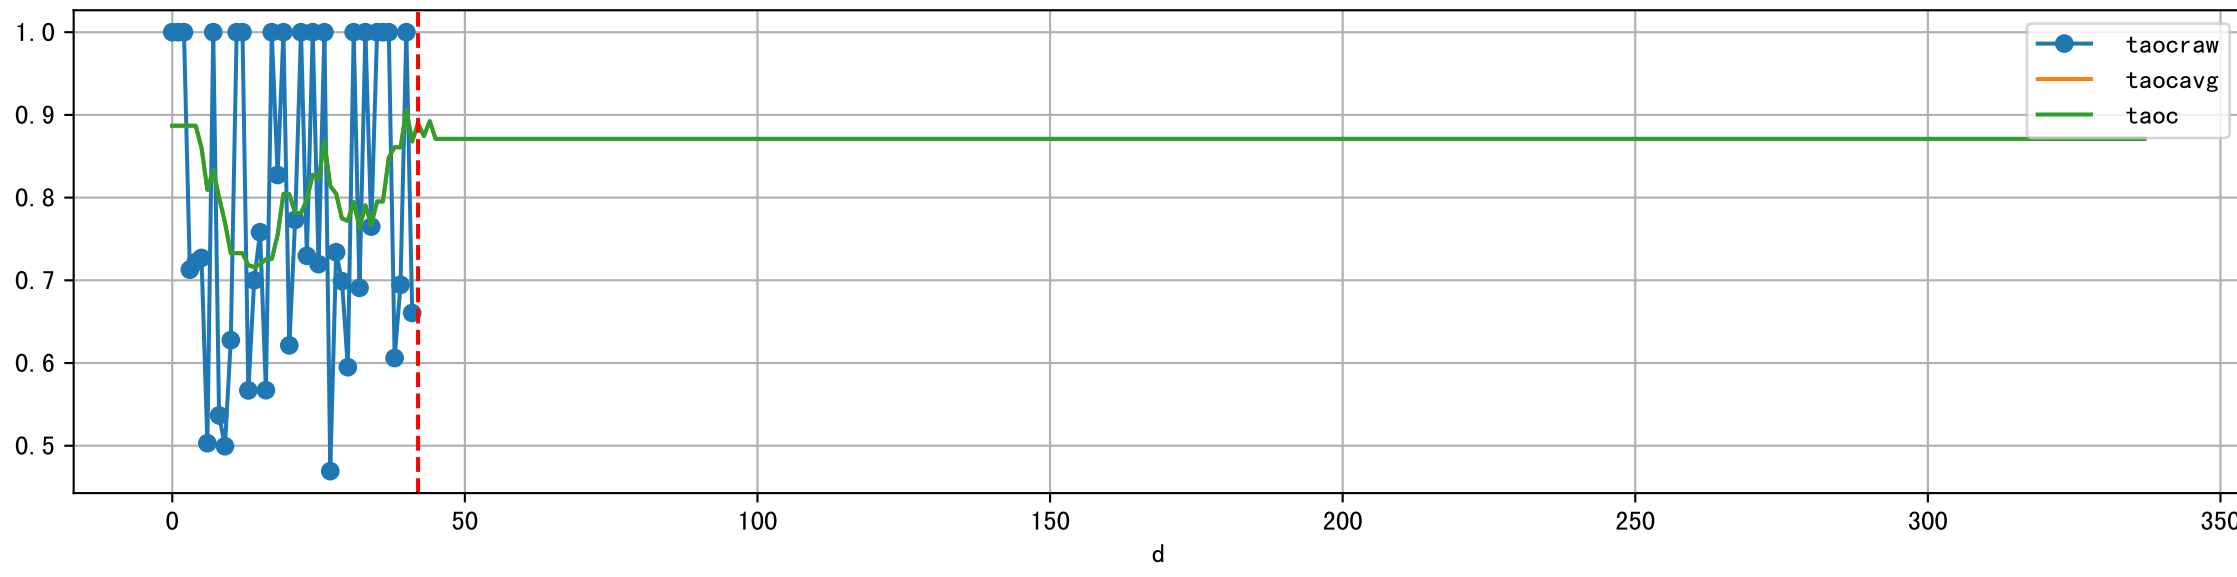

taocraw:-o', 'taocavg', 'taoc'], ['k0raw:-o', 'k0avg', 'k0'], ['k1raw:-o', 'k1avg', 'k1'], ['k2raw:-o', 'k2avg', 'k2'], ['Tblraw:-o', 'Tblavg',

P2-4 D:42 2025-10-07