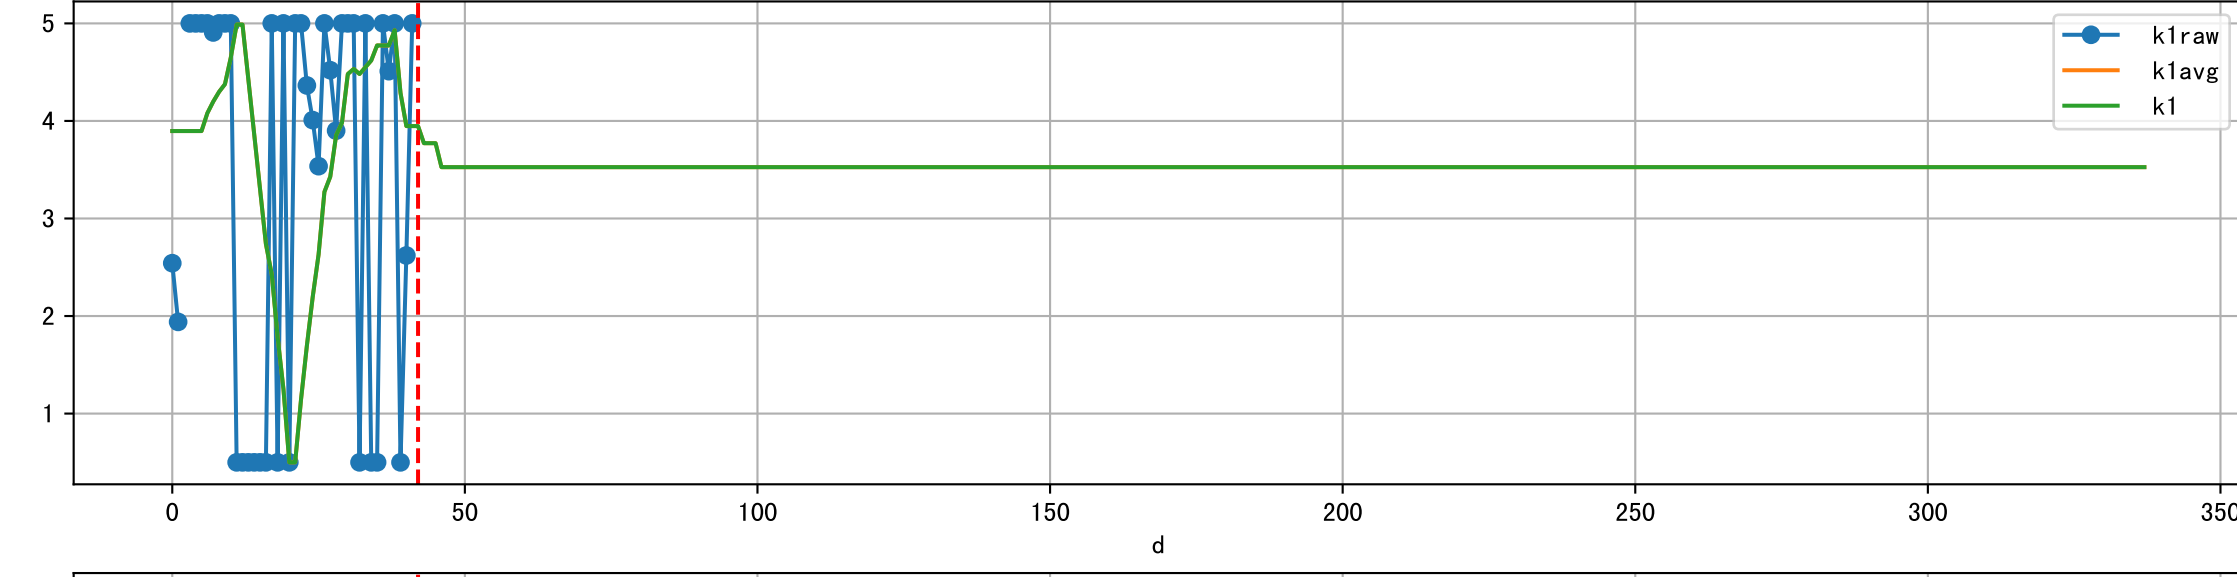

taocraw:-o', 'taocavg', 'taoc'], ['k0raw:-o', 'k0avg', 'k0'], ['k1raw:-o', 'k1avg', 'k1'], ['k2raw:-o', 'k2avg', 'k2'], ['Tblraw:-o', 'Tblavg',

P2-4 D:42 2025-10-07