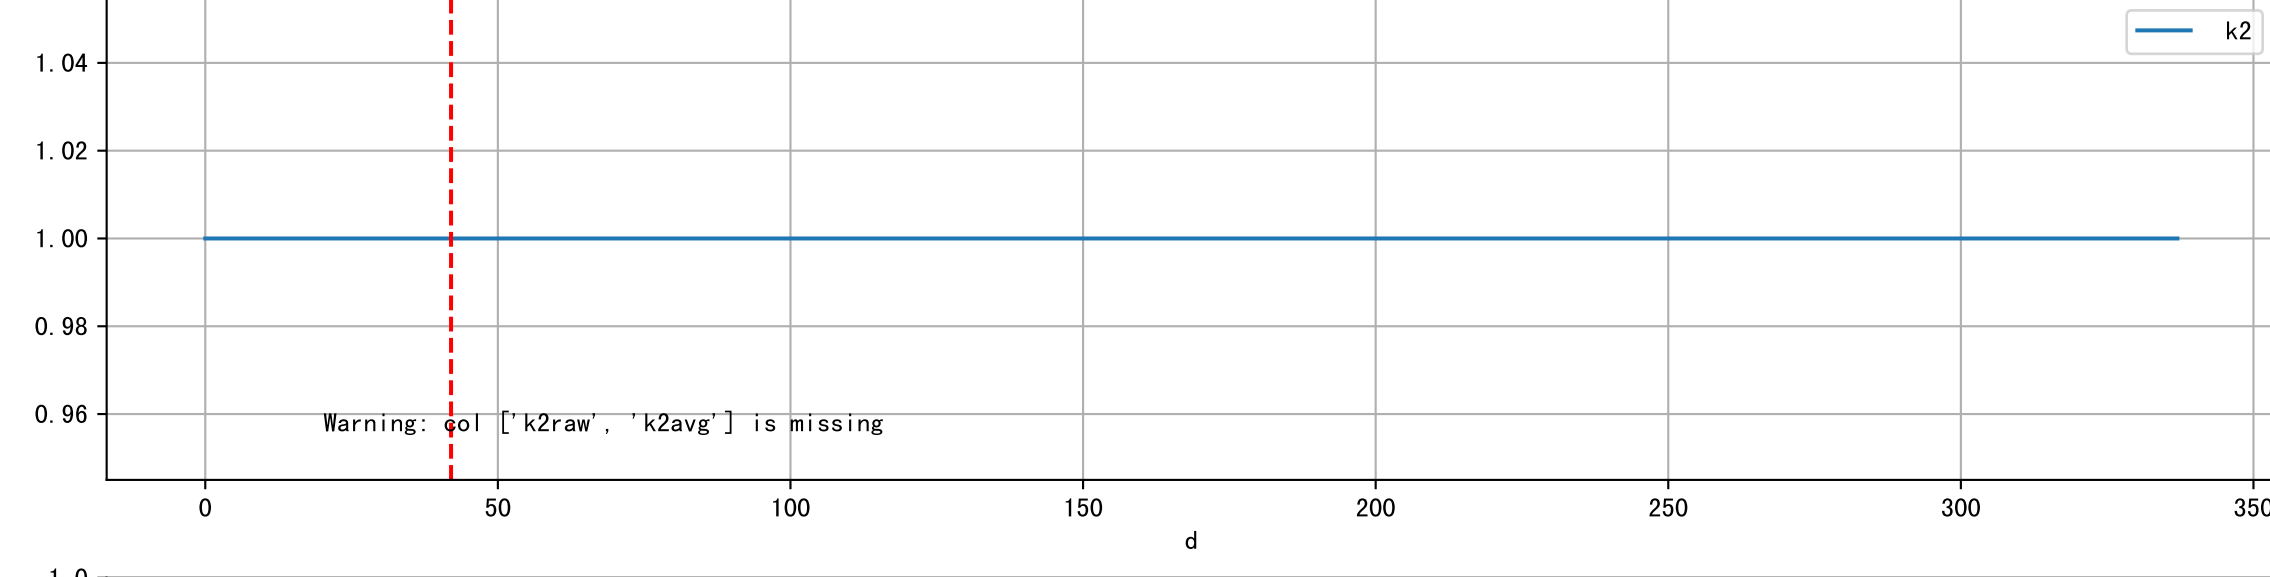

taocraw:-o', 'taocavg', 'taoc'], ['k0raw:-o', 'k0avg', 'k0'], ['k1raw:-o', 'k1avg', 'k1'], ['k2raw:-o', 'k2avg', 'k2'], ['Tblraw:-o', 'Tblavg',

P2-4 D:42 2025-10-07