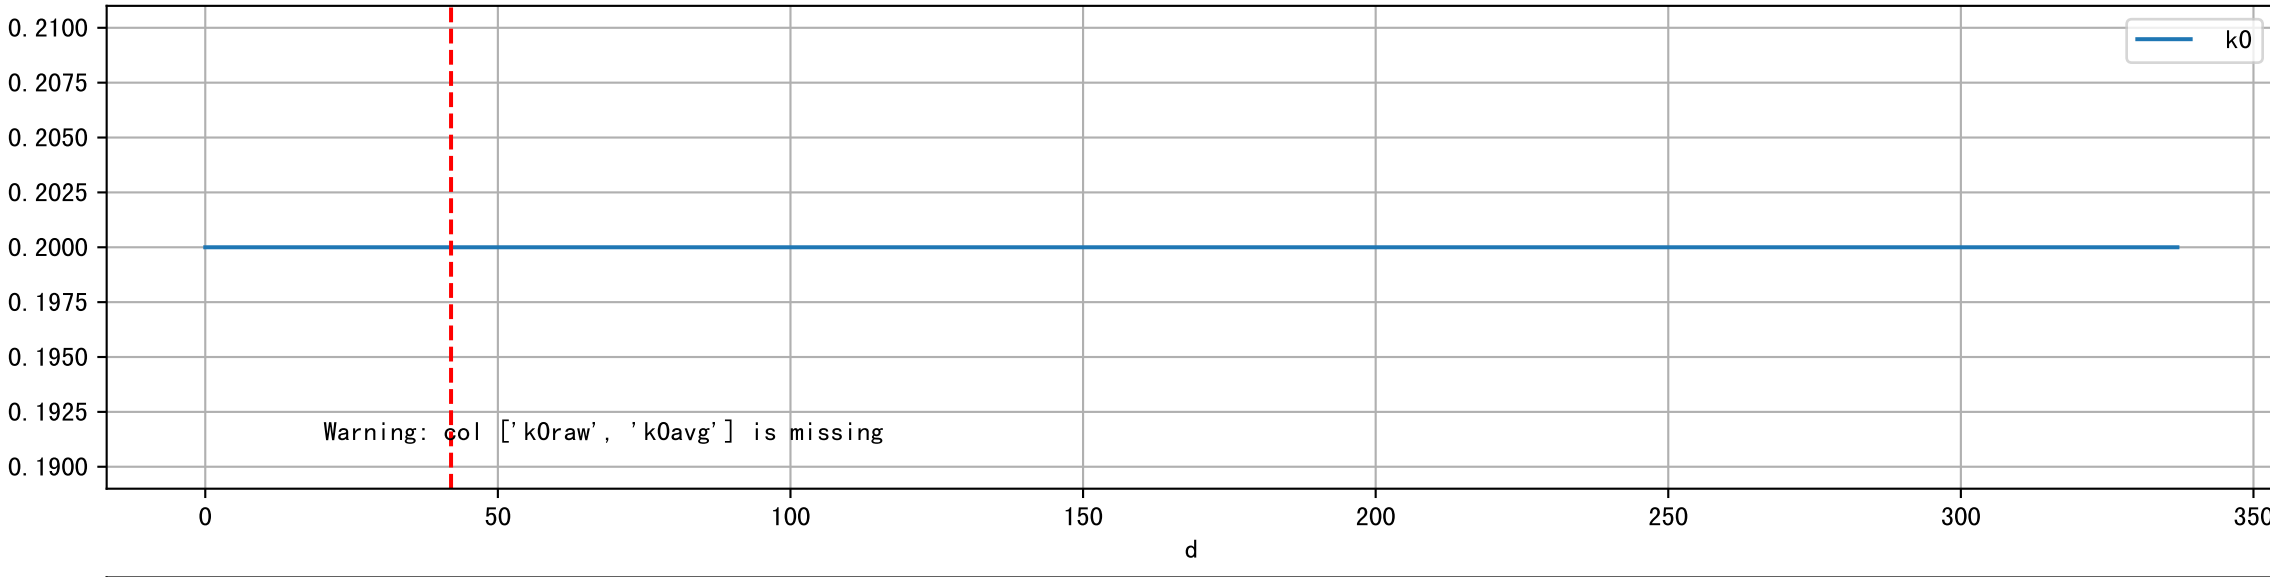

taocraw:-o', 'taocavg', 'taoc'], ['k0raw:-o', 'k0avg', 'k0'], ['k1raw:-o', 'k1avg', 'k1'], ['k2raw:-o', 'k2avg', 'k2'], ['Tblraw:-o', 'Tblavg',

P2-4 D:42 2025-10-07