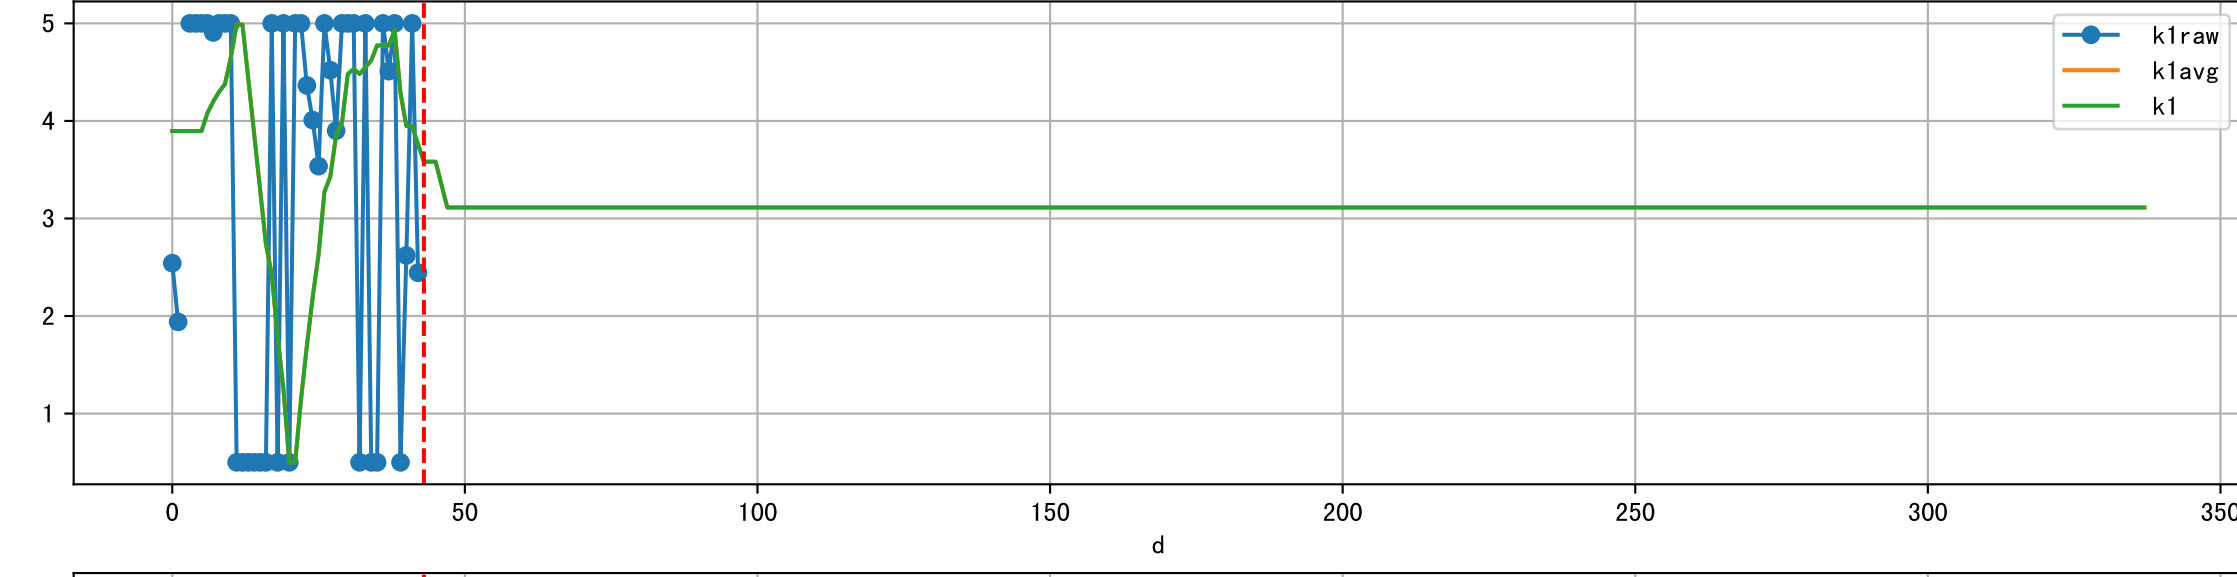

taocraw:-o', 'taocavg', 'taoc'], ['k0raw:-o', 'k0avg', 'k0'], ['k1raw:-o', 'k1avg', 'k1'], ['k2raw:-o', 'k2avg', 'k2'], ['Tblrrow:-o', 'Tblavg',

P2-4 D:43 2025-10-08