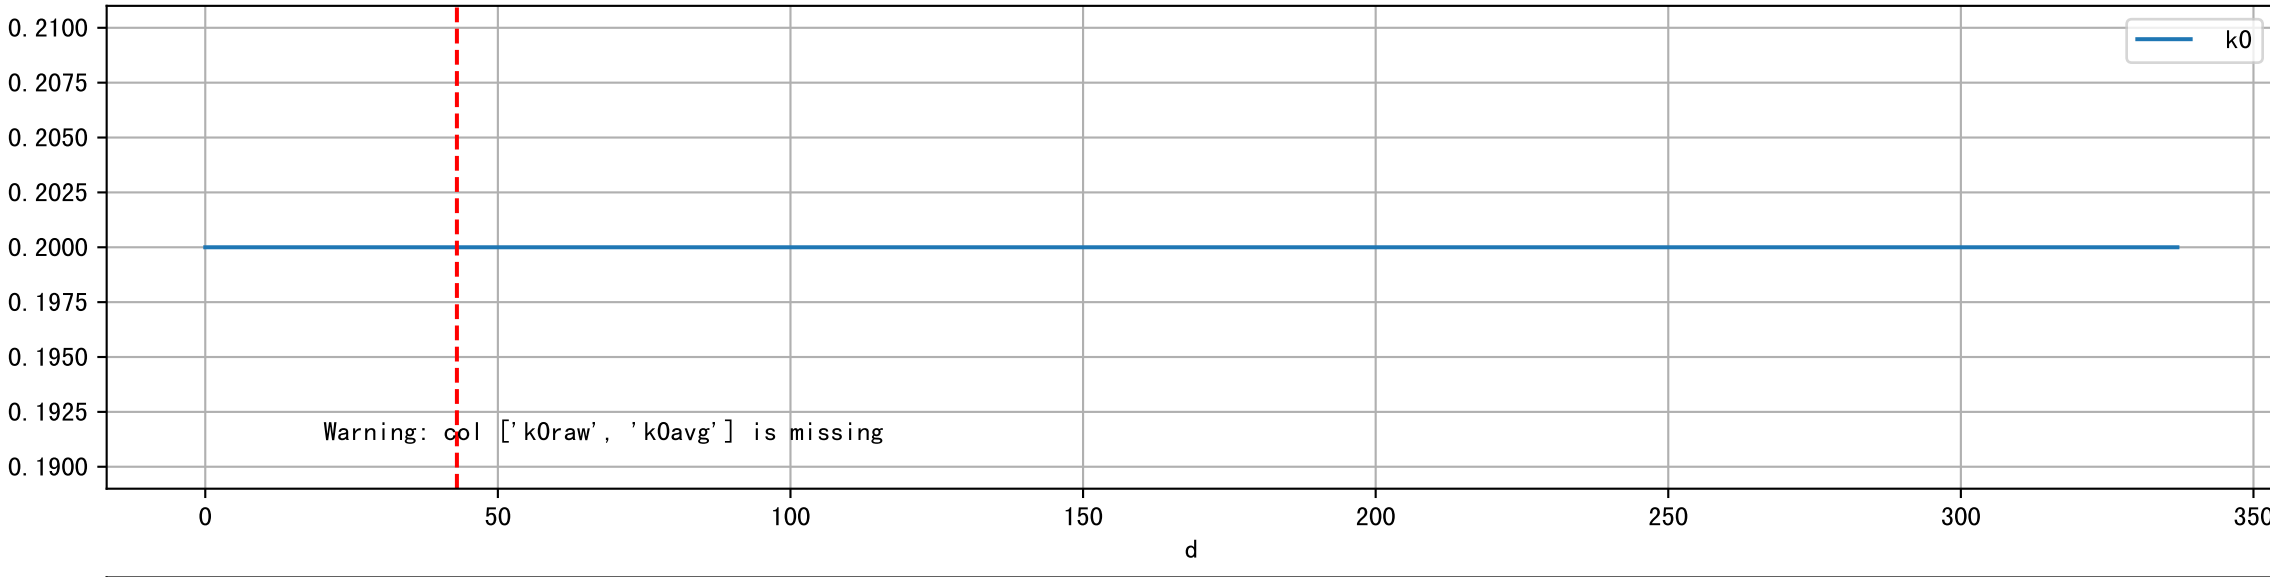

taocraw:-o', 'taocavg', 'taoc'], ['k0raw:-o', 'k0avg', 'k0'], ['k1raw:-o', 'k1avg', 'k1'], ['k2raw:-o', 'k2avg', 'k2'], ['Tblrrow:-o', 'Tblavg',

P2-4 D:43 2025-10-08