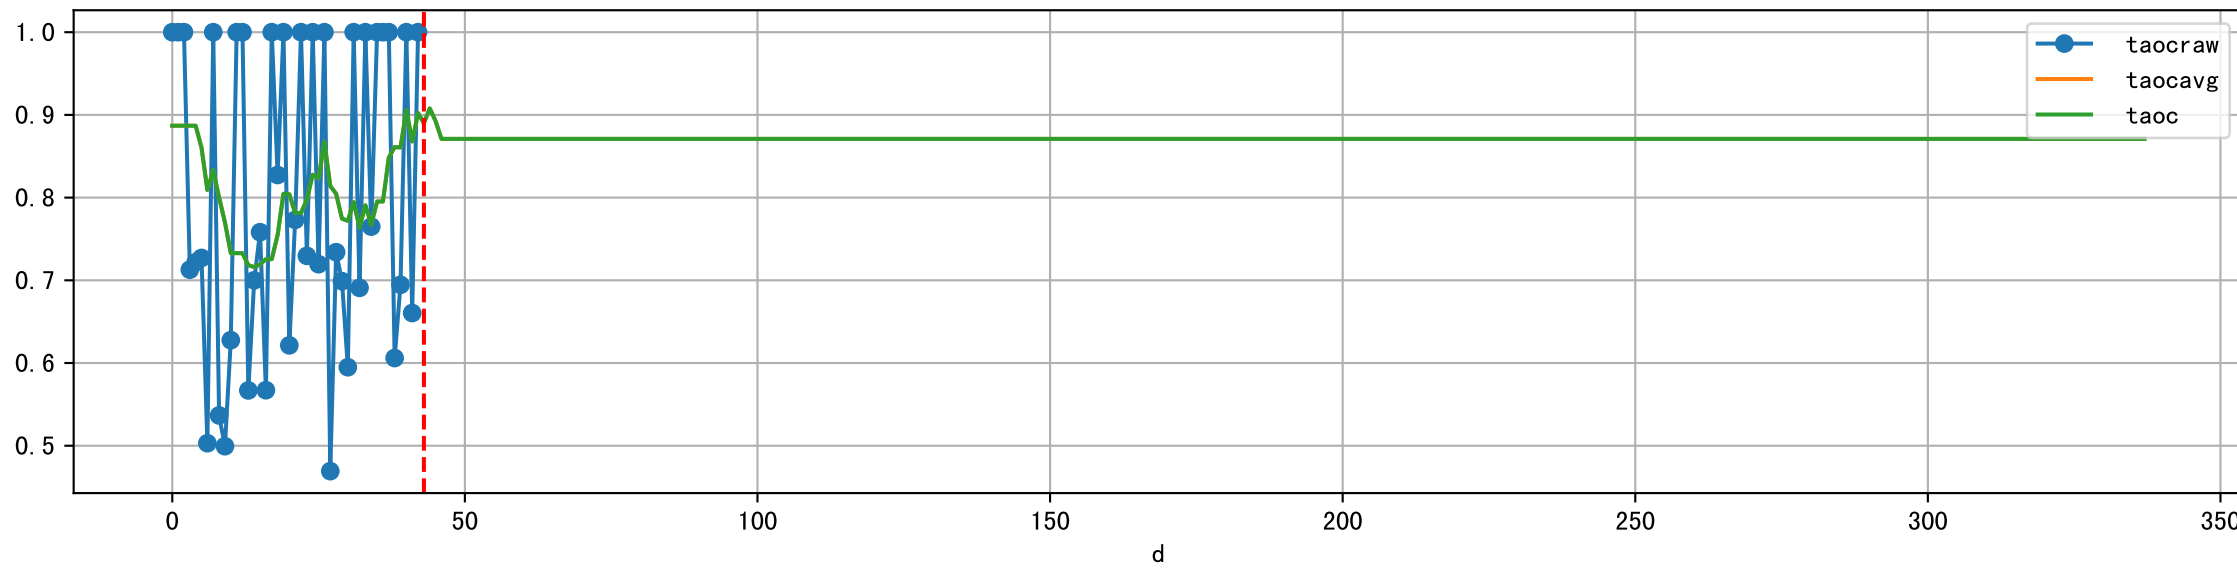

taocraw:-o', 'taocavg', 'taoc'], ['k0raw:-o', 'k0avg', 'k0'], ['k1raw:-o', 'k1avg', 'k1'], ['k2raw:-o', 'k2avg', 'k2'], ['Tblrrow:-o', 'Tblavg',

P2-4 D:43 2025-10-08