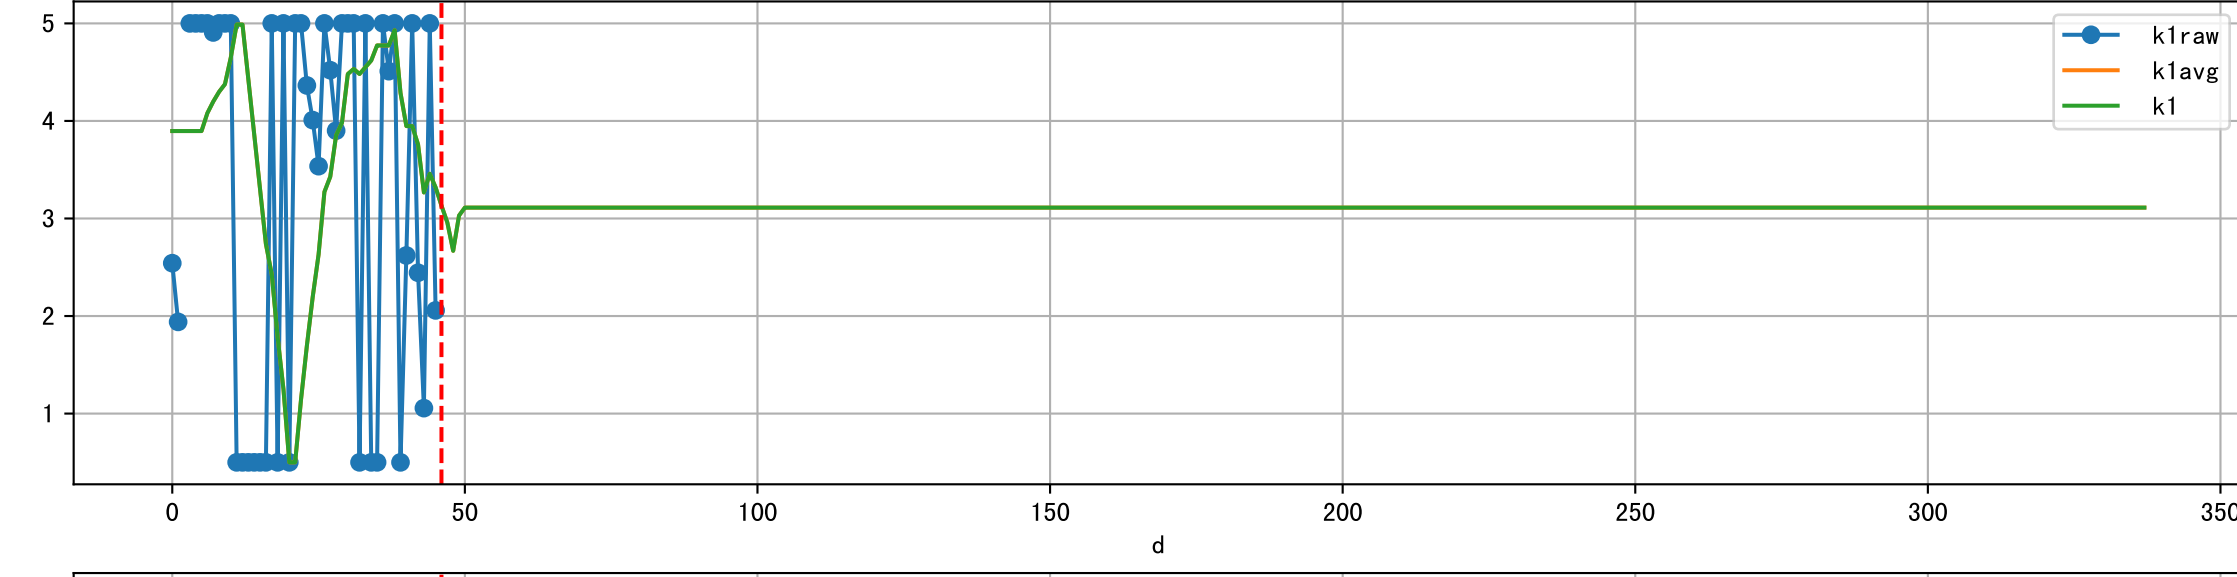

taocraw:-o', 'taocavg', 'taoc'], ['k0raw:-o', 'k0avg', 'k0'], ['k1raw:-o', 'k1avg', 'k1'], ['k2raw:-o', 'k2avg', 'k2'], ['Tblraw:-o', 'Tblavg',

P2-4 D:46 2025-10-11