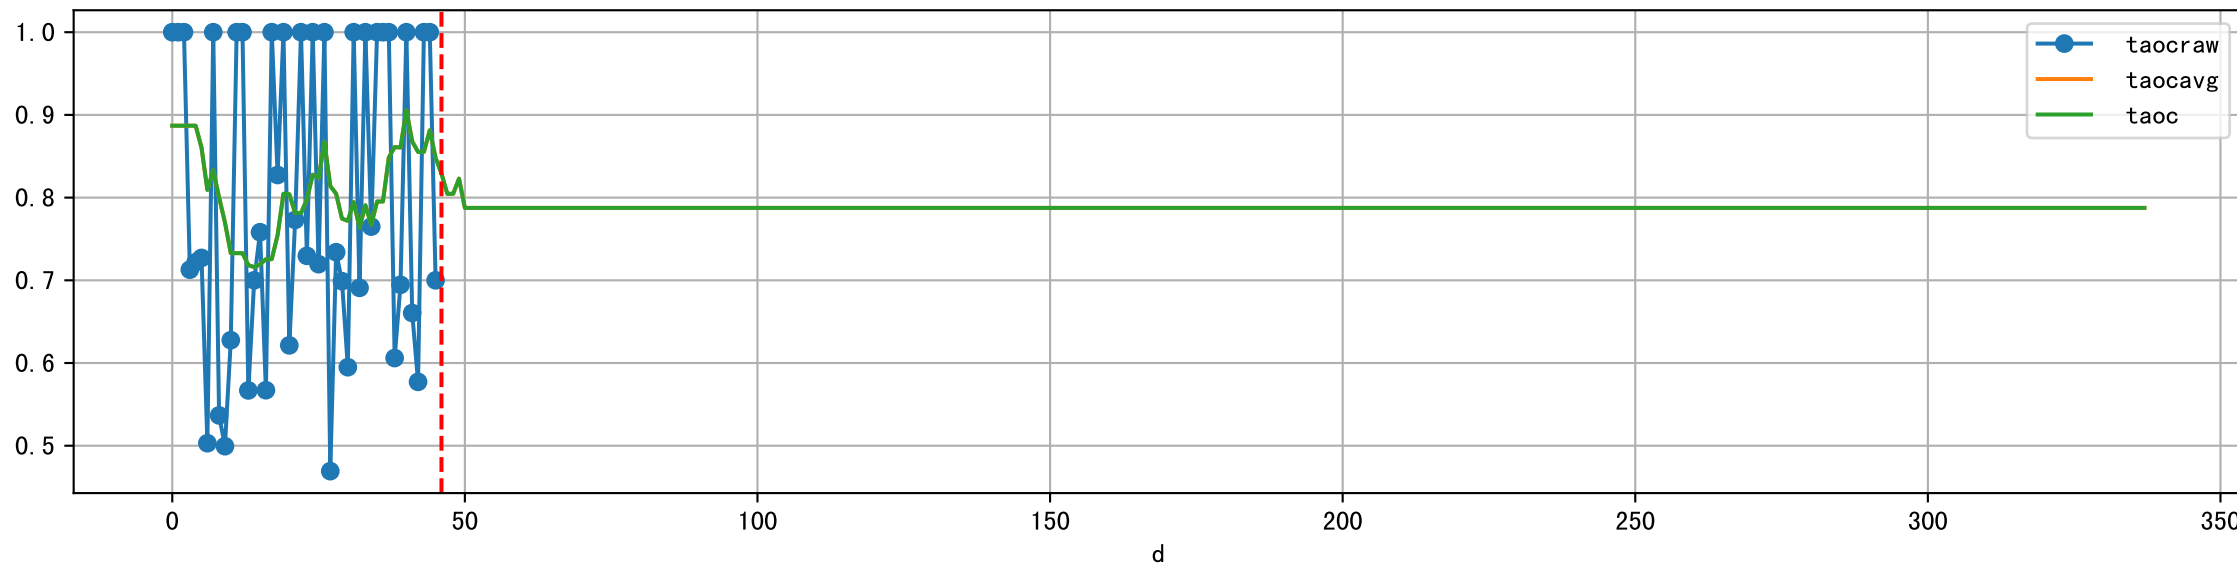

taocraw:-o', 'taocavg', 'taoc'], ['k0raw:-o', 'k0avg', 'k0'], ['k1raw:-o', 'k1avg', 'k1'], ['k2raw:-o', 'k2avg', 'k2'], ['Tblraw:-o', 'Tblavg',

P2-4 D:46 2025-10-11