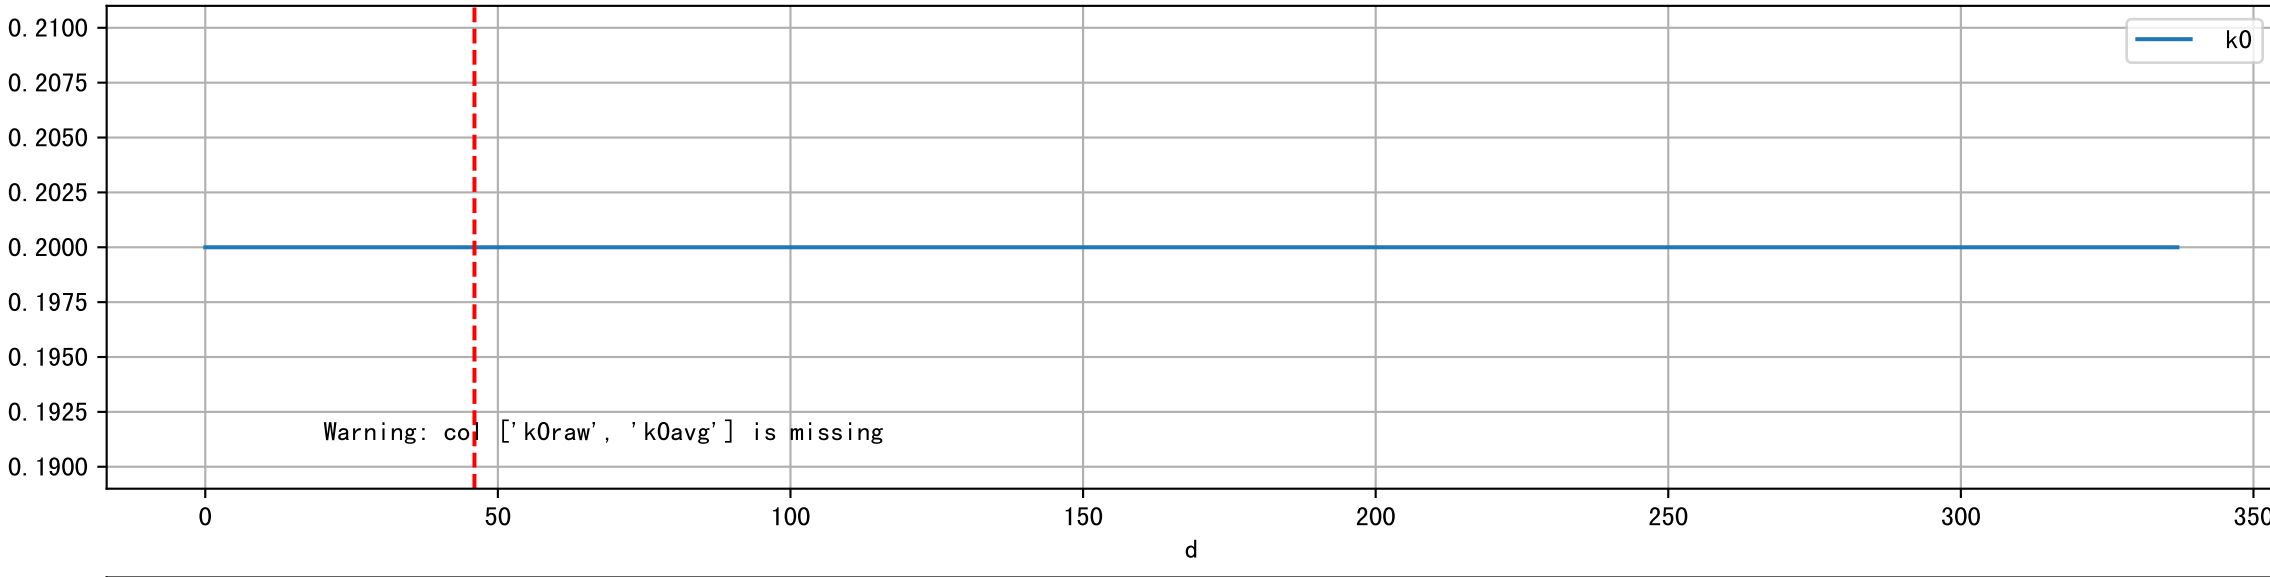

taocraw:-o', 'taocavg', 'taoc'], ['k0raw:-o', 'k0avg', 'k0'], ['k1raw:-o', 'k1avg', 'k1'], ['k2raw:-o', 'k2avg', 'k2'], ['Tblraw:-o', 'Tblavg',

P2-4 D:46 2025-10-11