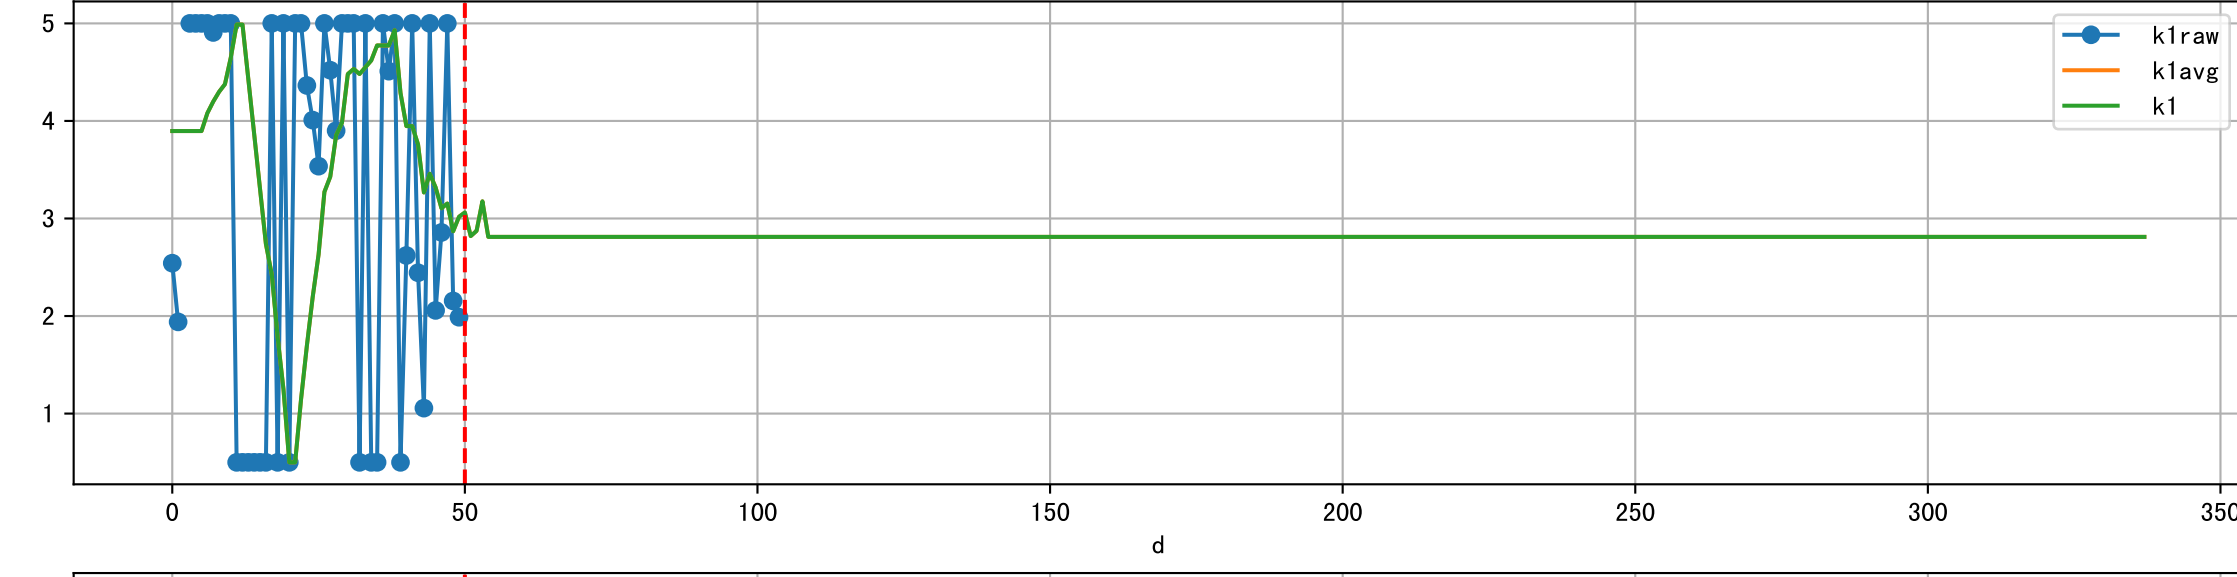

taocraw:-o', 'taocavg', 'taoc'], ['k0raw:-o', 'k0avg', 'k0'], ['k1raw:-o', 'k1avg', 'k1'], ['k2raw:-o', 'k2avg', 'k2'], ['Tblraw:-o', 'Tblavg',

P2-4 D:50 2025-10-15