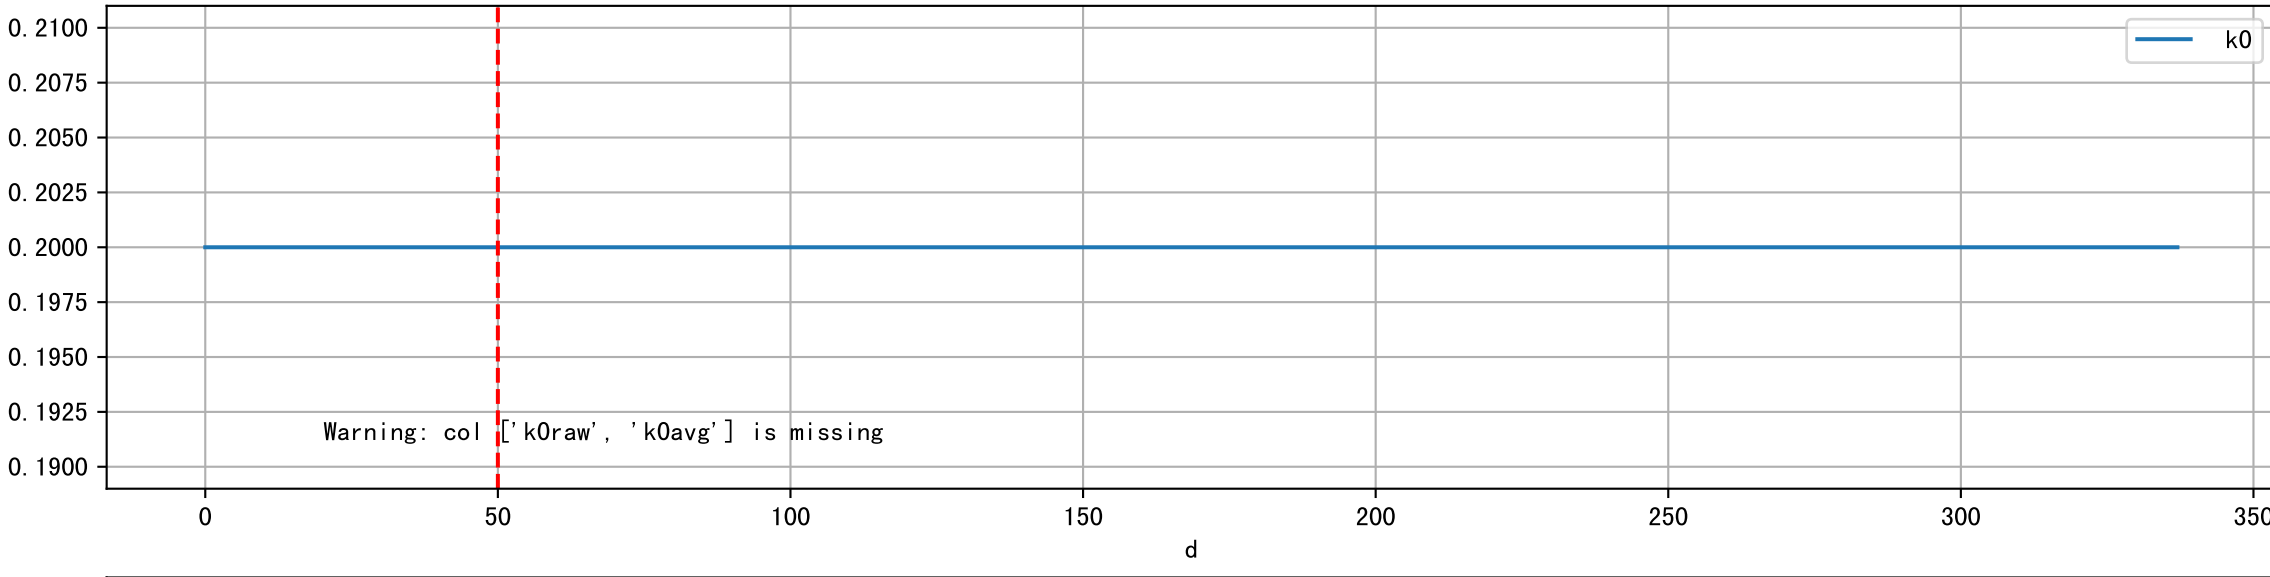

taocraw:-o', 'taocavg', 'taoc'], ['k0raw:-o', 'k0avg', 'k0'], ['k1raw:-o', 'k1avg', 'k1'], ['k2raw:-o', 'k2avg', 'k2'], ['Tblraw:-o', 'Tblavg',

P2-4 D:50 2025-10-15