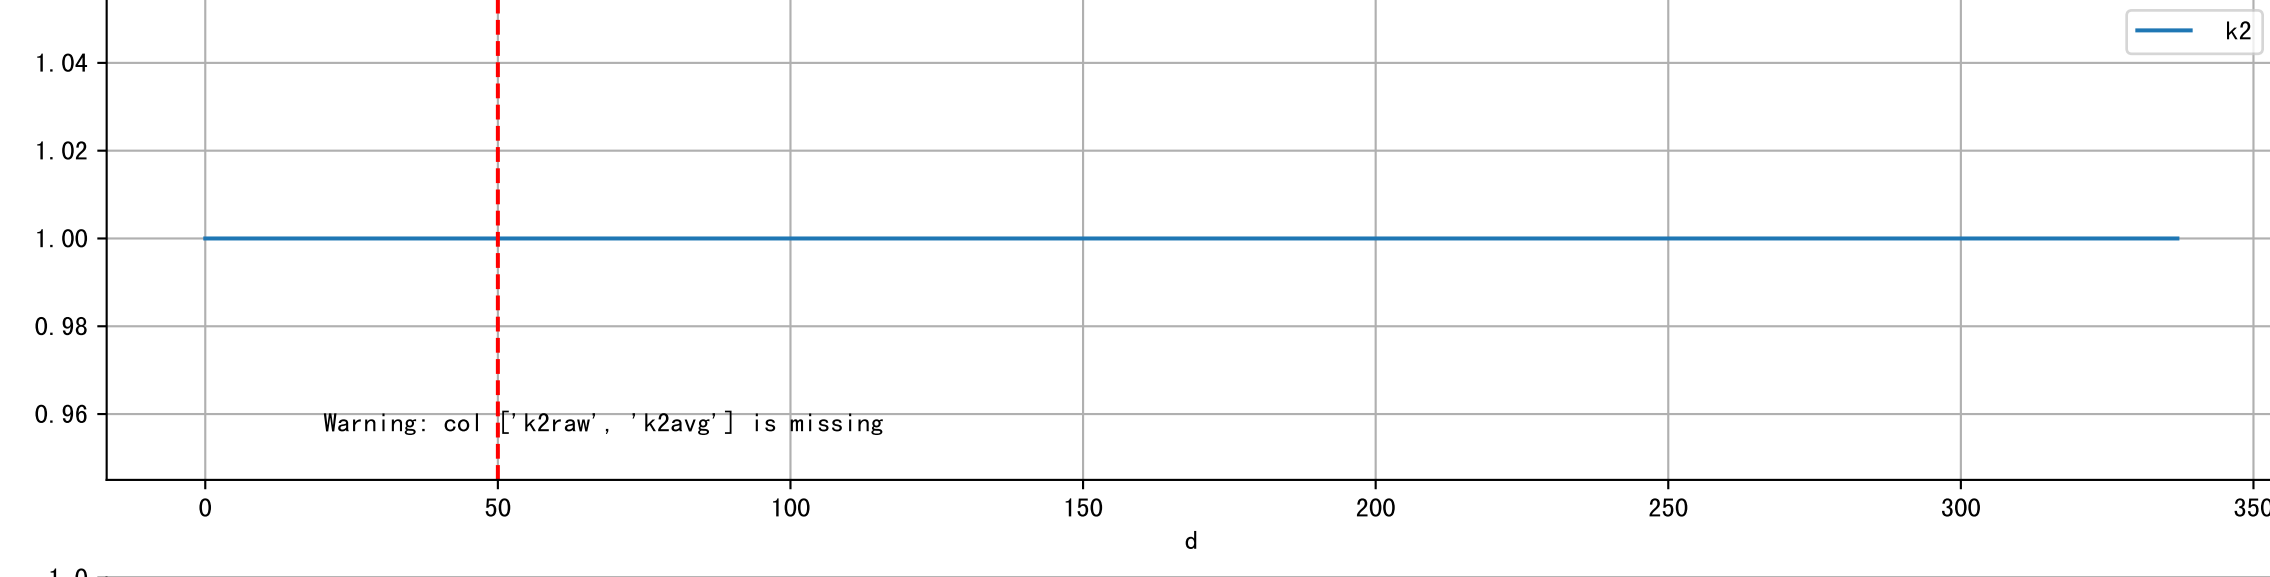

taocraw:-o', 'taocavg', 'taoc'], ['k0raw:-o', 'k0avg', 'k0'], ['k1raw:-o', 'k1avg', 'k1'], ['k2raw:-o', 'k2avg', 'k2'], ['Tblraw:-o', 'Tblavg',

P2-4 D:50 2025-10-15