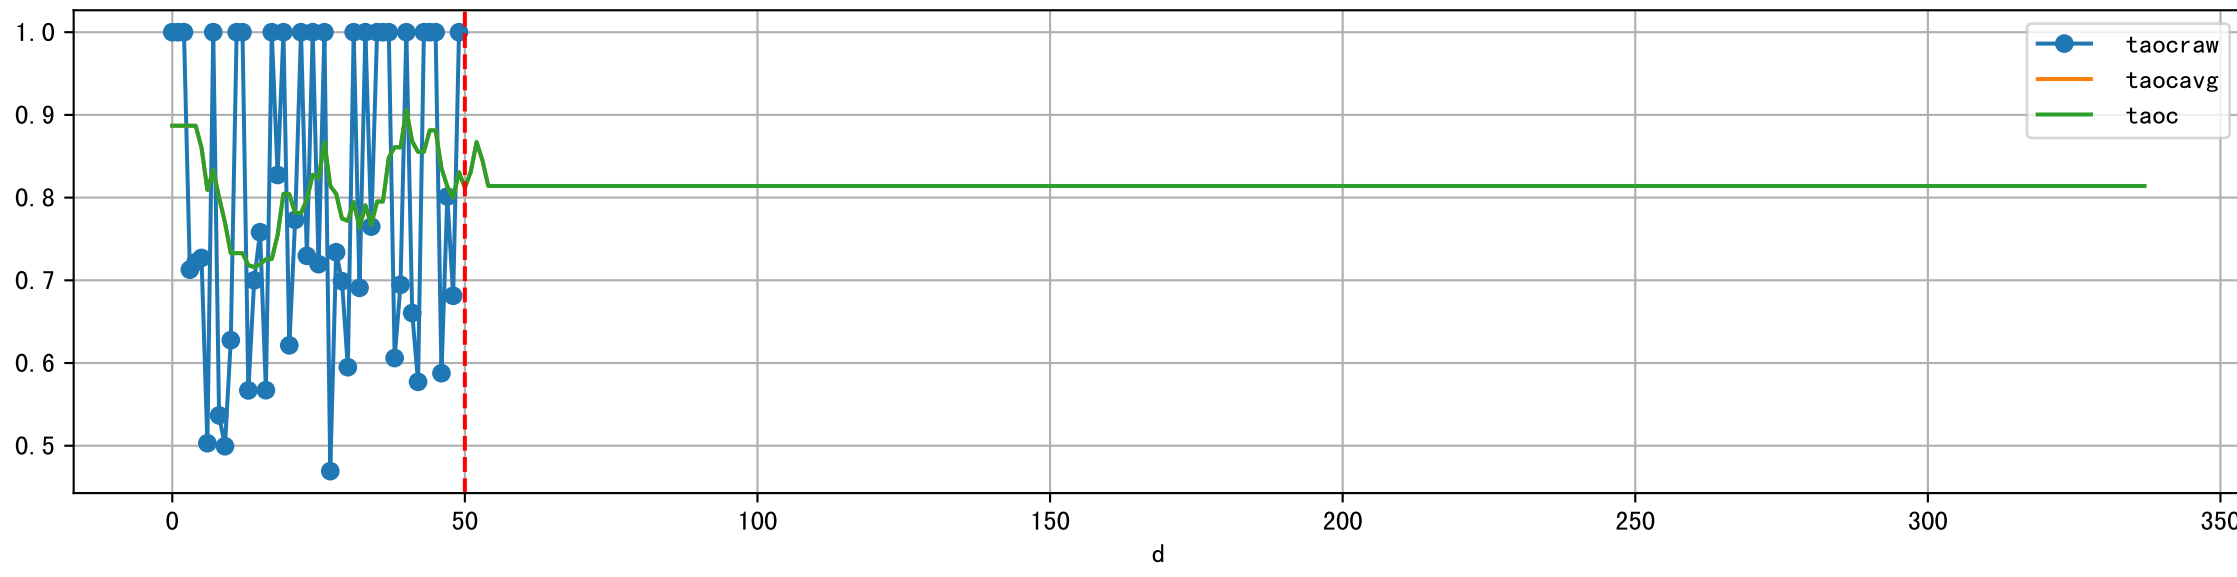

taocraw:-o', 'taocavg', 'taoc'], ['k0raw:-o', 'k0avg', 'k0'], ['k1raw:-o', 'k1avg', 'k1'], ['k2raw:-o', 'k2avg', 'k2'], ['Tblraw:-o', 'Tblavg',

P2-4 D:50 2025-10-15