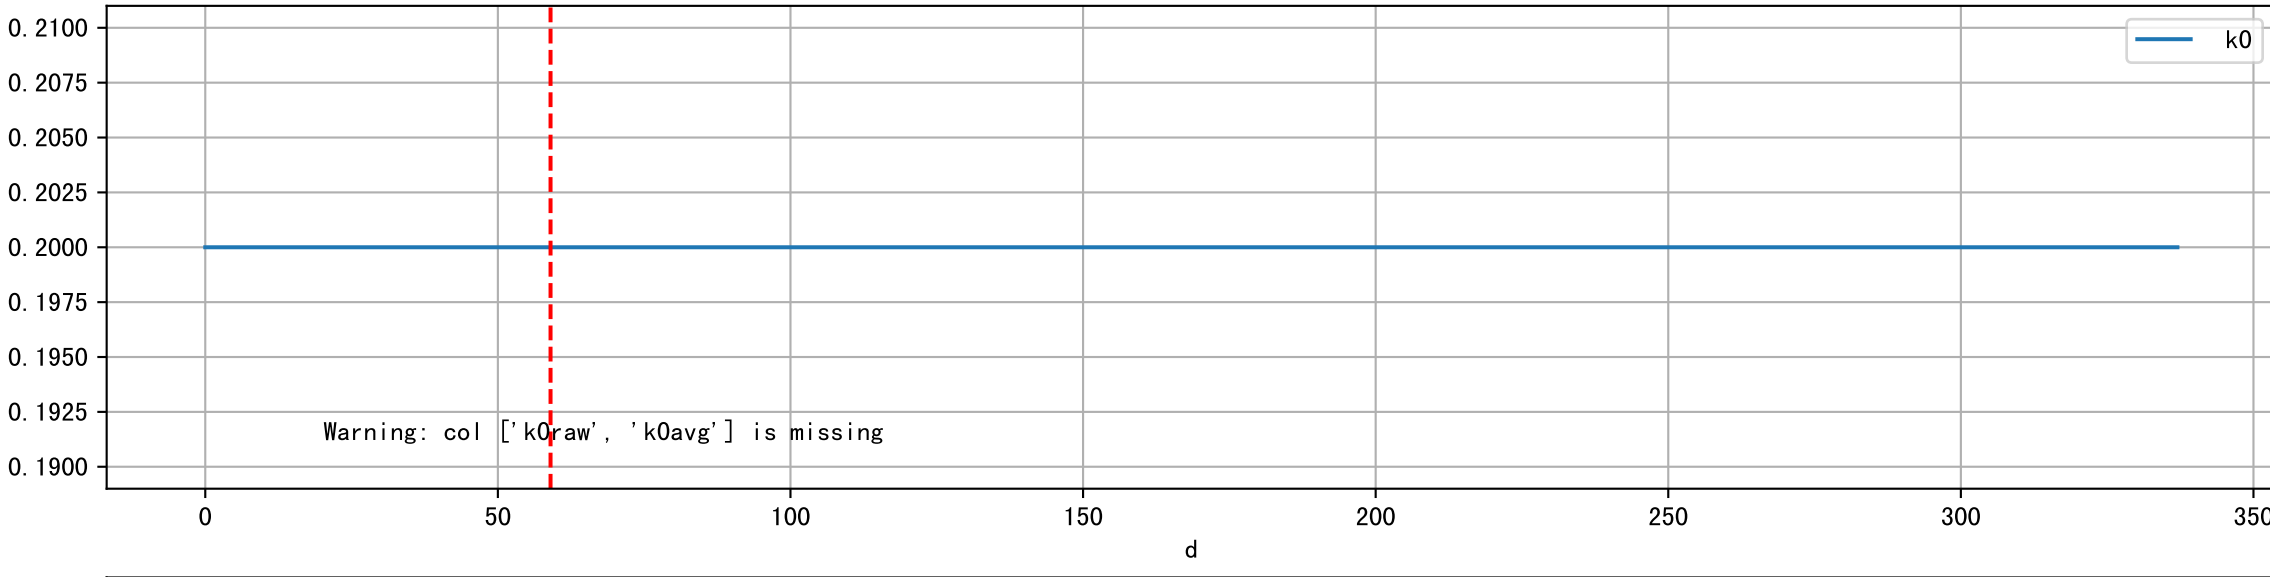

taocraw:-o', 'taocavg', 'taoc'], ['k0raw:-o', 'k0avg', 'k0'], ['k1raw:-o', 'k1avg', 'k1'], ['k2raw:-o', 'k2avg', 'k2'], ['Tblraw:-o', 'Tblavg',

P2-4 D:60 2025-10-25