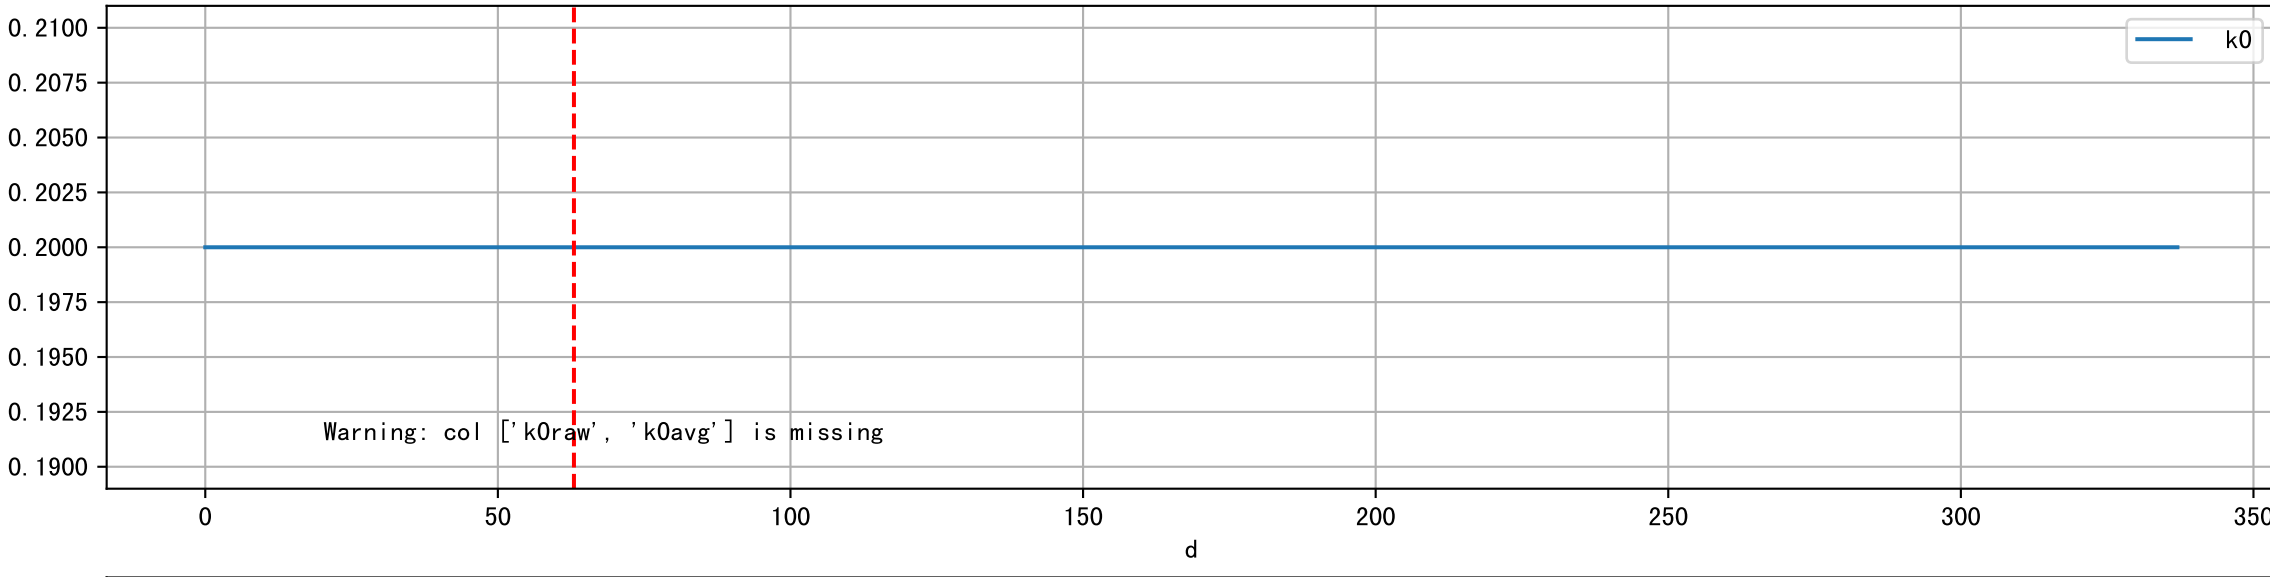

taocraw:-o', 'taocavg', 'taoc'], ['k0raw:-o', 'k0avg', 'k0'], ['k1raw:-o', 'k1avg', 'k1'], ['k2raw:-o', 'k2avg', 'k2'], ['Tblrw:-o', 'Tblavg',

P2-4 D:63 2025-10-28