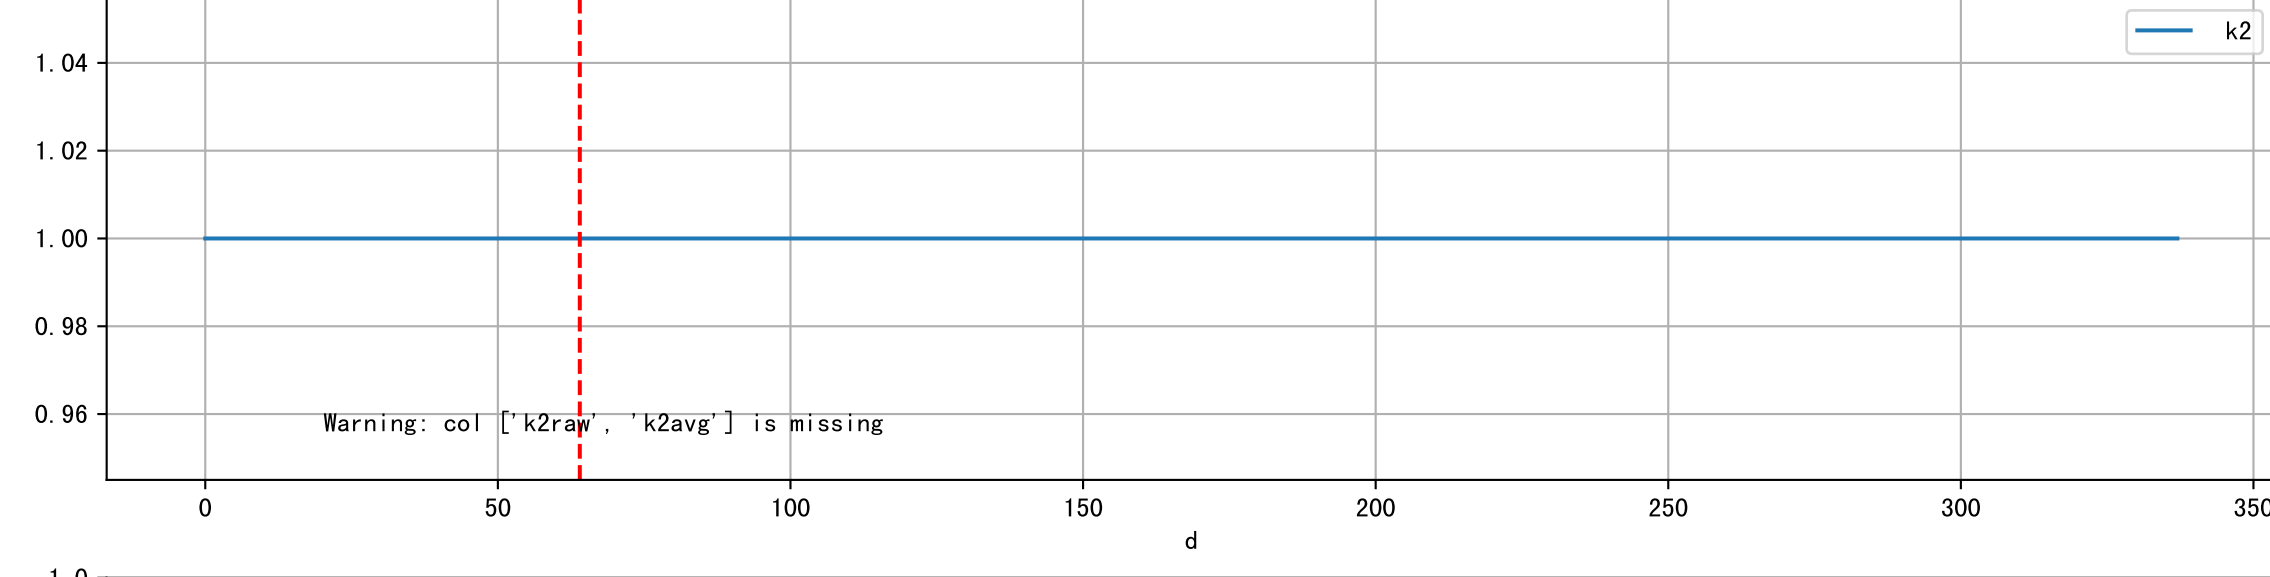

taocraw:-o', 'taocavg', 'taoc'], ['k0raw:-o', 'k0avg', 'k0'], ['k1raw:-o', 'k1avg', 'k1'], ['k2raw:-o', 'k2avg', 'k2'], ['Tblraw:-o', 'Tblavg',

P2-4 D:64 2025-10-29