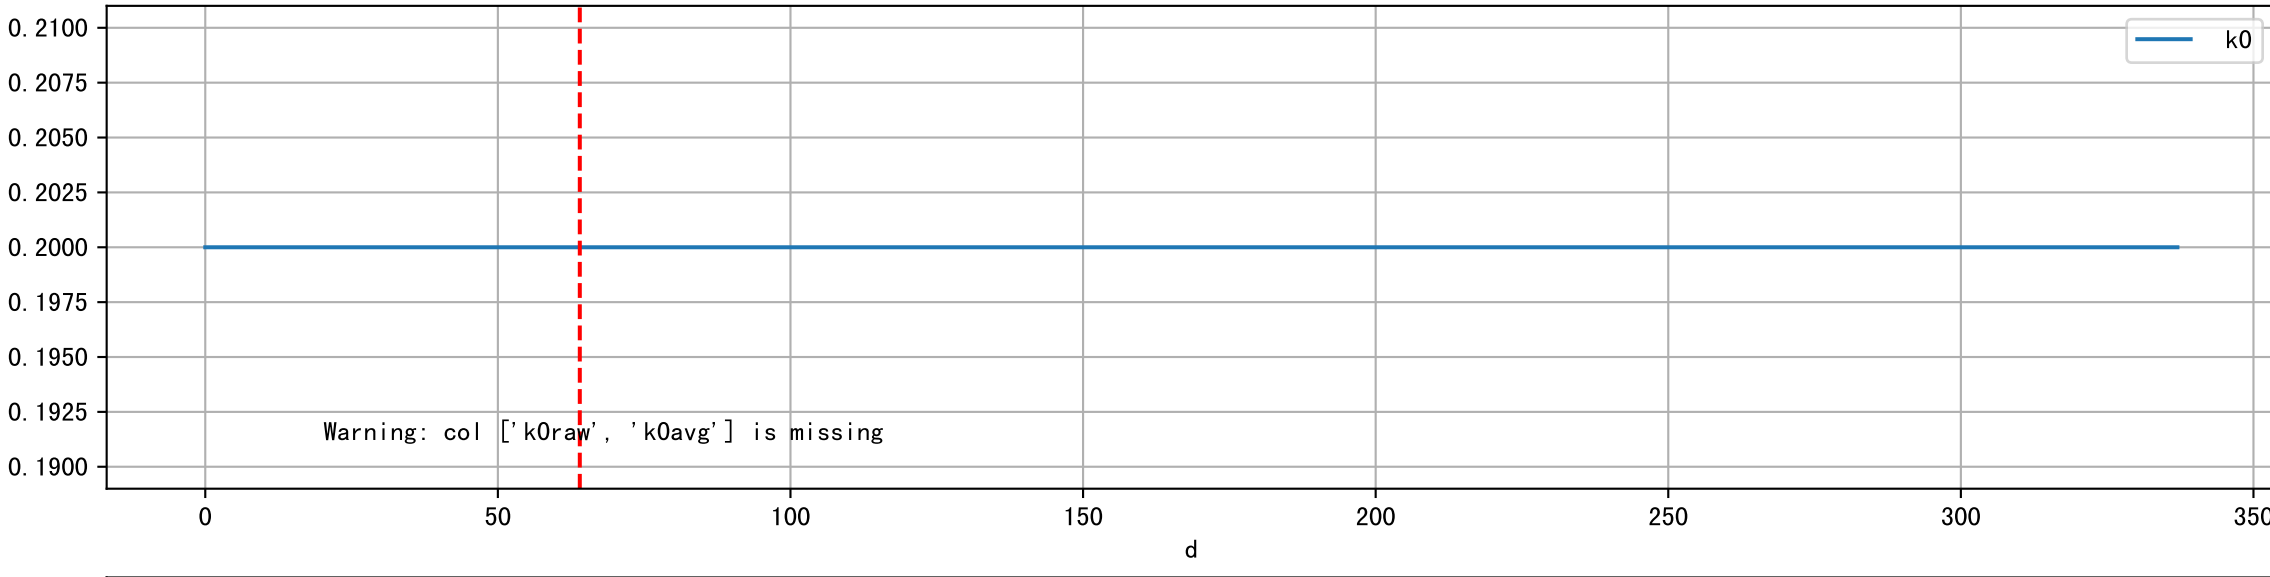

taocraw:-o', 'taocavg', 'taoc'], ['k0raw:-o', 'k0avg', 'k0'], ['k1raw:-o', 'k1avg', 'k1'], ['k2raw:-o', 'k2avg', 'k2'], ['Tblraw:-o', 'Tblavg',

P2-4 D:64 2025-10-29