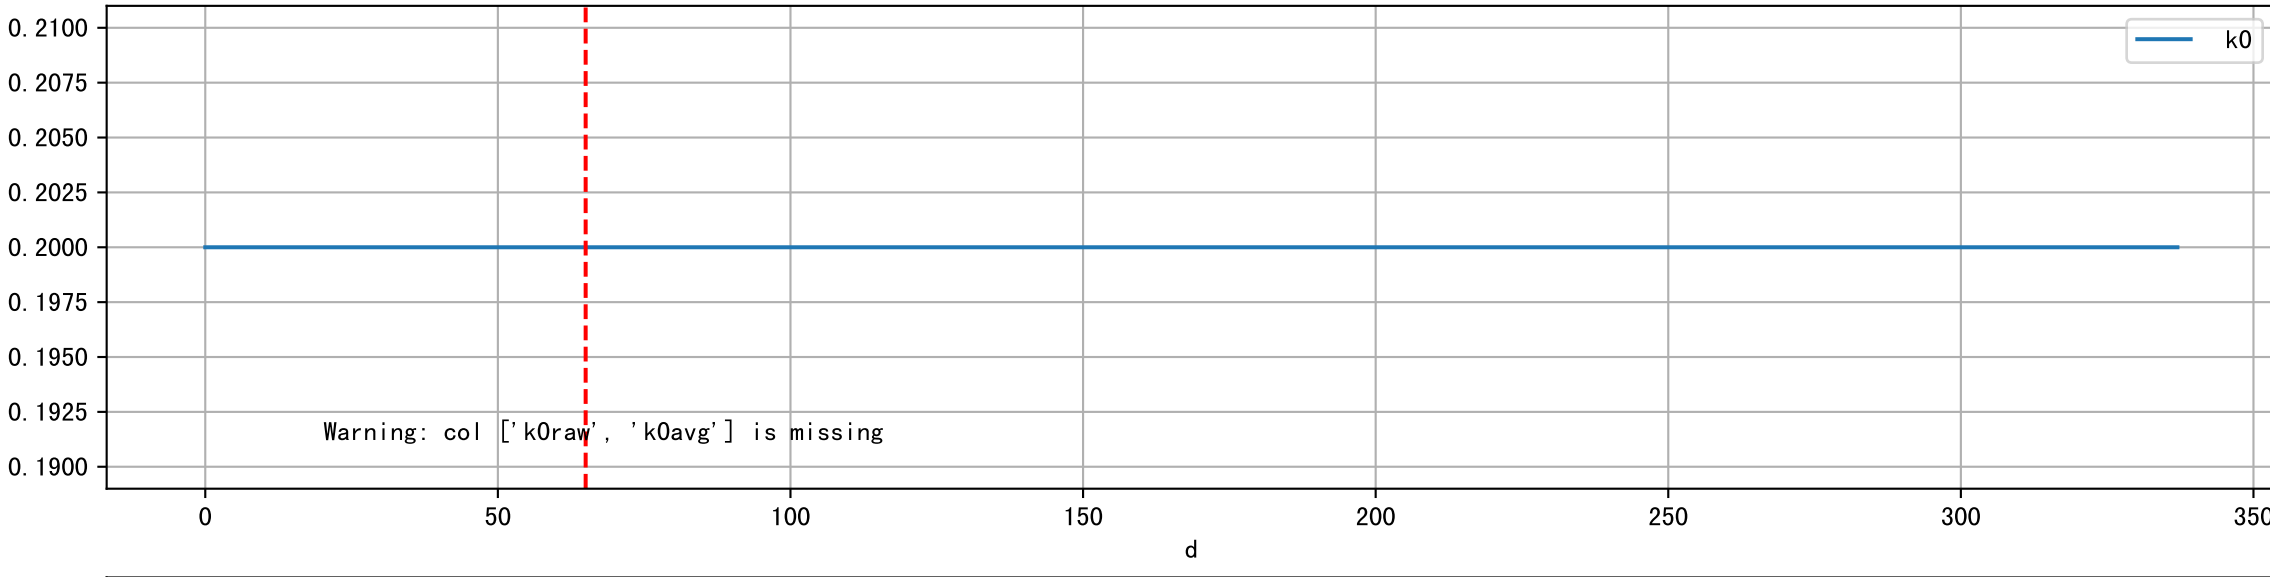

taocraw:-o', 'taocavg', 'taoc'], ['k0raw:-o', 'k0avg', 'k0'], ['k1raw:-o', 'k1avg', 'k1'], ['k2raw:-o', 'k2avg', 'k2'], ['Tblraw:-o', 'Tblavg',

P2-4 D:65 2025-10-30