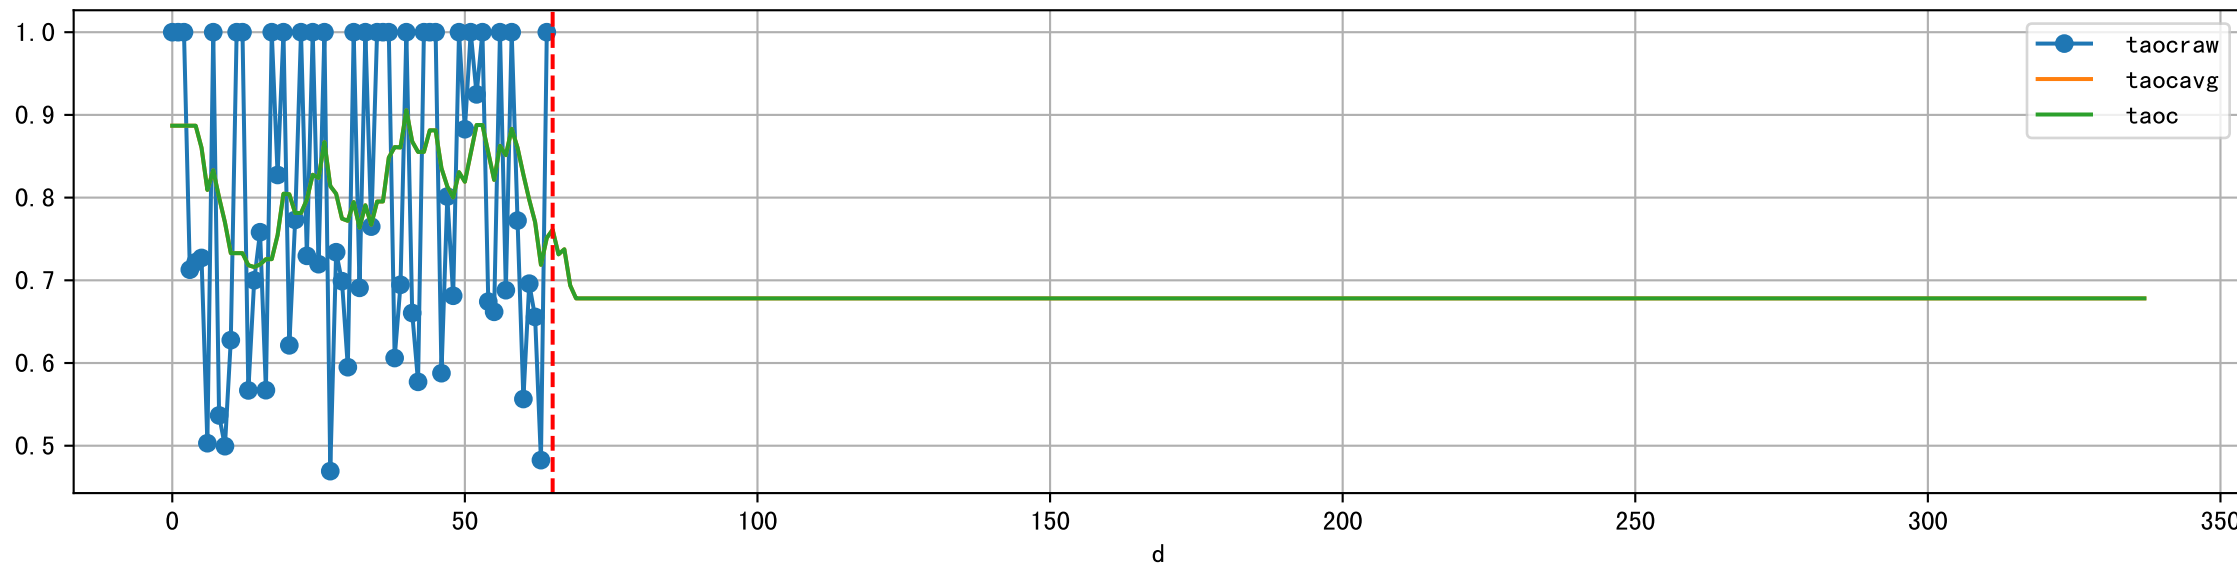

taocraw:-o', 'taocavg', 'taoc'], ['k0raw:-o', 'k0avg', 'k0'], ['k1raw:-o', 'k1avg', 'k1'], ['k2raw:-o', 'k2avg', 'k2'], ['Tblraw:-o', 'Tblavg',

P2-4 D:65 2025-10-30