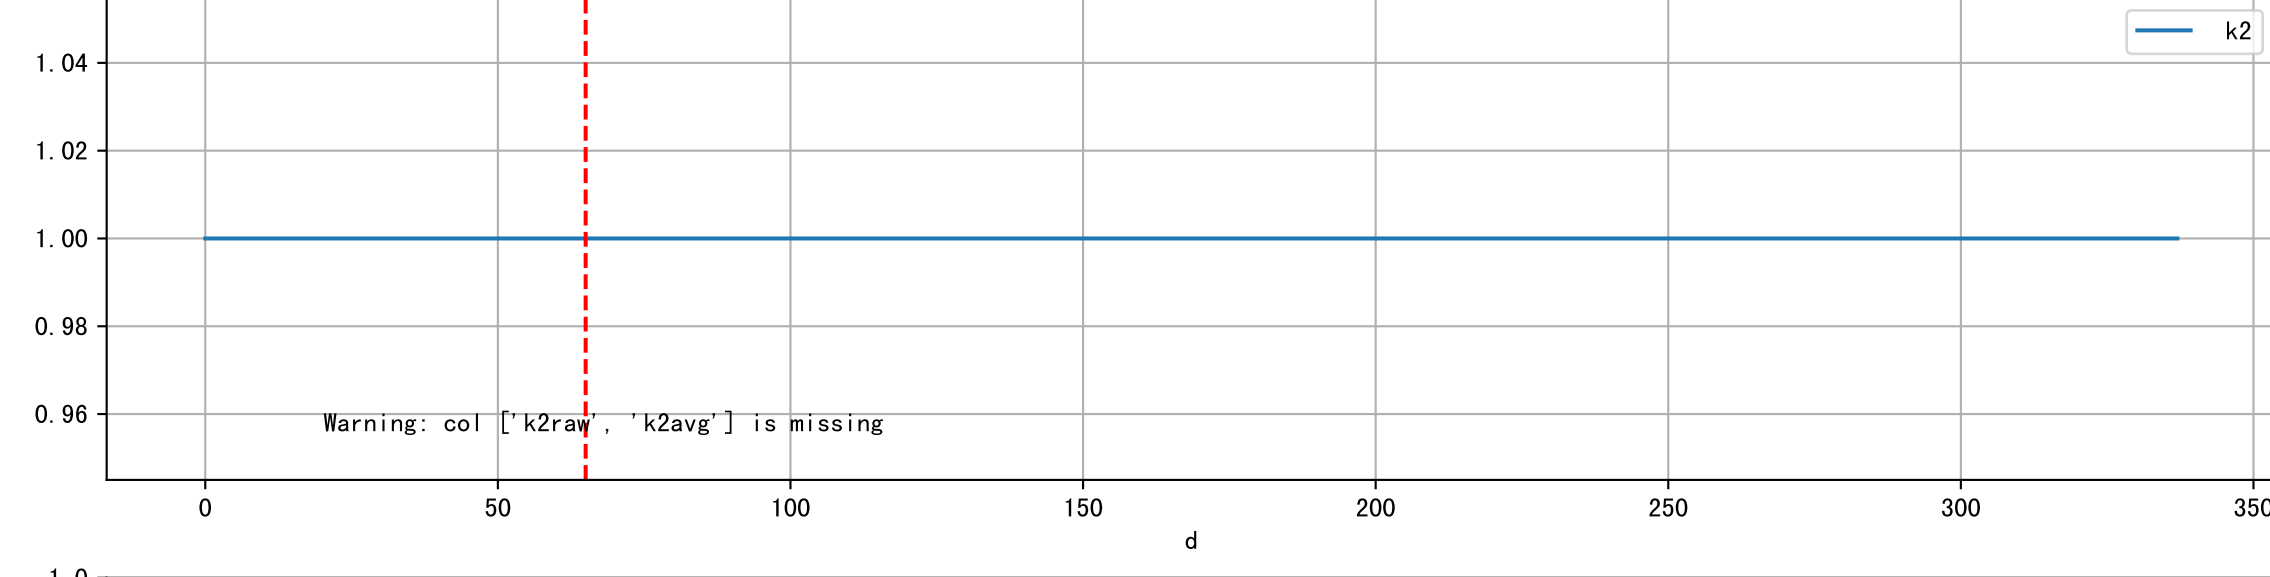

taocraw:-o', 'taocavg', 'taoc'], ['k0raw:-o', 'k0avg', 'k0'], ['k1raw:-o', 'k1avg', 'k1'], ['k2raw:-o', 'k2avg', 'k2'], ['Tblraw:-o', 'Tblavg',

P2-4 D:65 2025-10-30