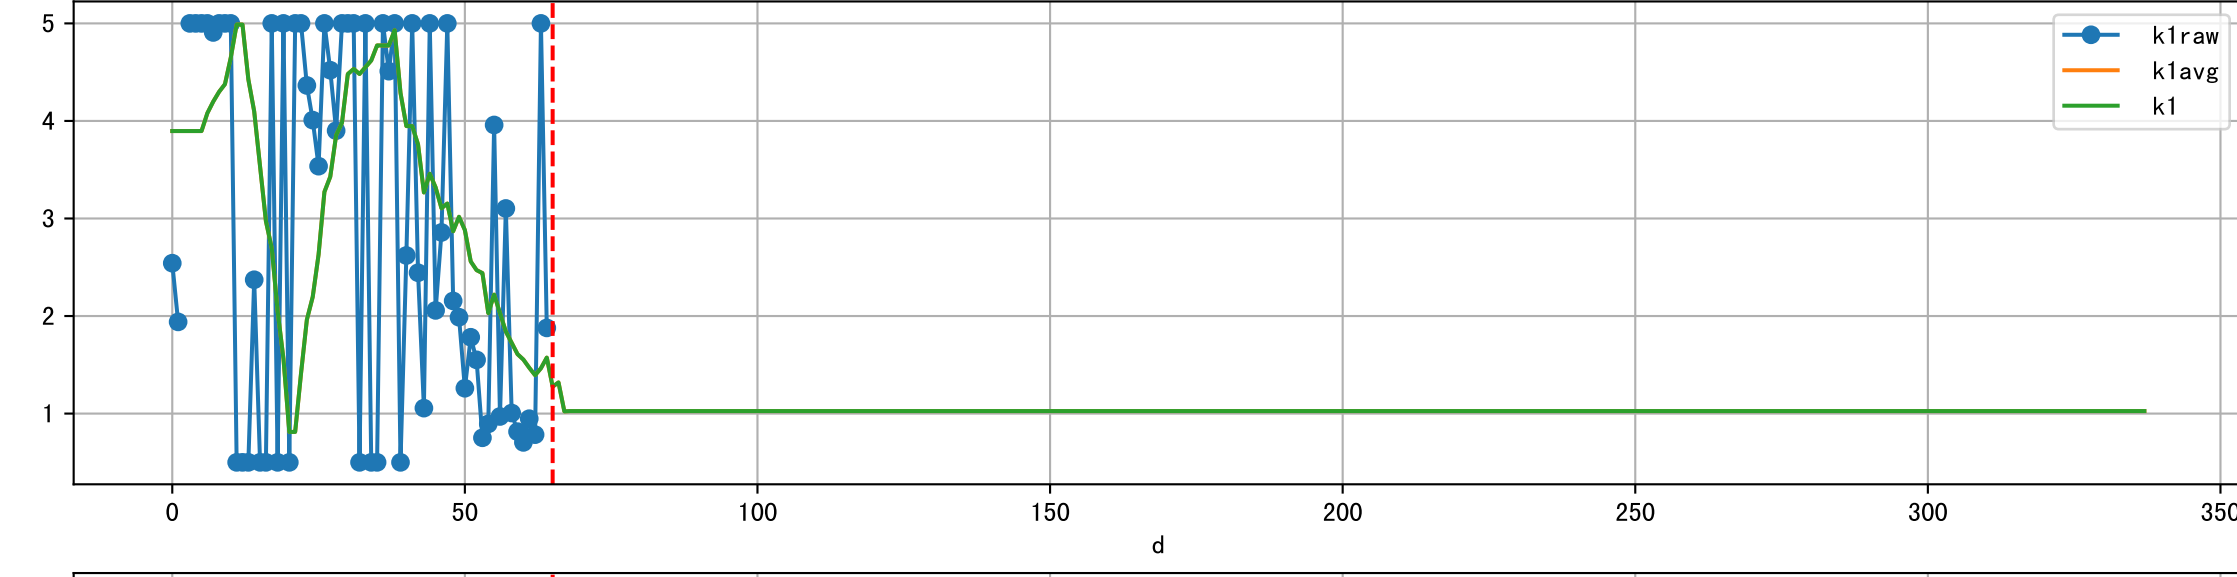

taocraw:-o', 'taocavg', 'taoc'], ['k0raw:-o', 'k0avg', 'k0'], ['k1raw:-o', 'k1avg', 'k1'], ['k2raw:-o', 'k2avg', 'k2'], ['Tblraw:-o', 'Tblavg',

P2-4 D:65 2025-10-30