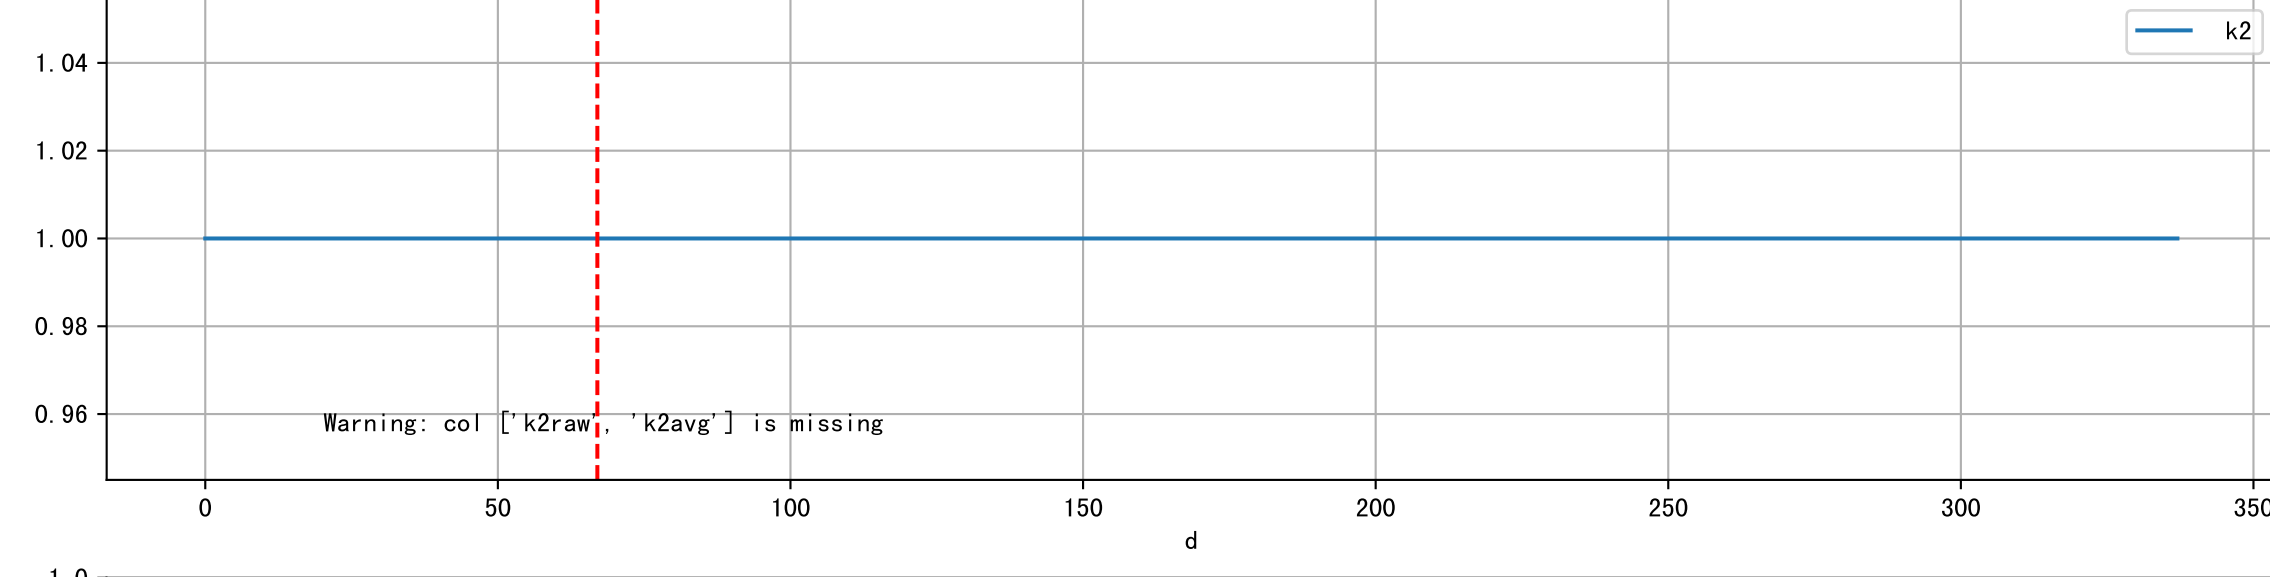

taocraw:-o', 'taocavg', 'taoc'], ['k0raw:-o', 'k0avg', 'k0'], ['k1raw:-o', 'k1avg', 'k1'], ['k2raw:-o', 'k2avg', 'k2'], ['Tblraw:-o', 'Tblavg',

P2-4 D:67 2025-11-01