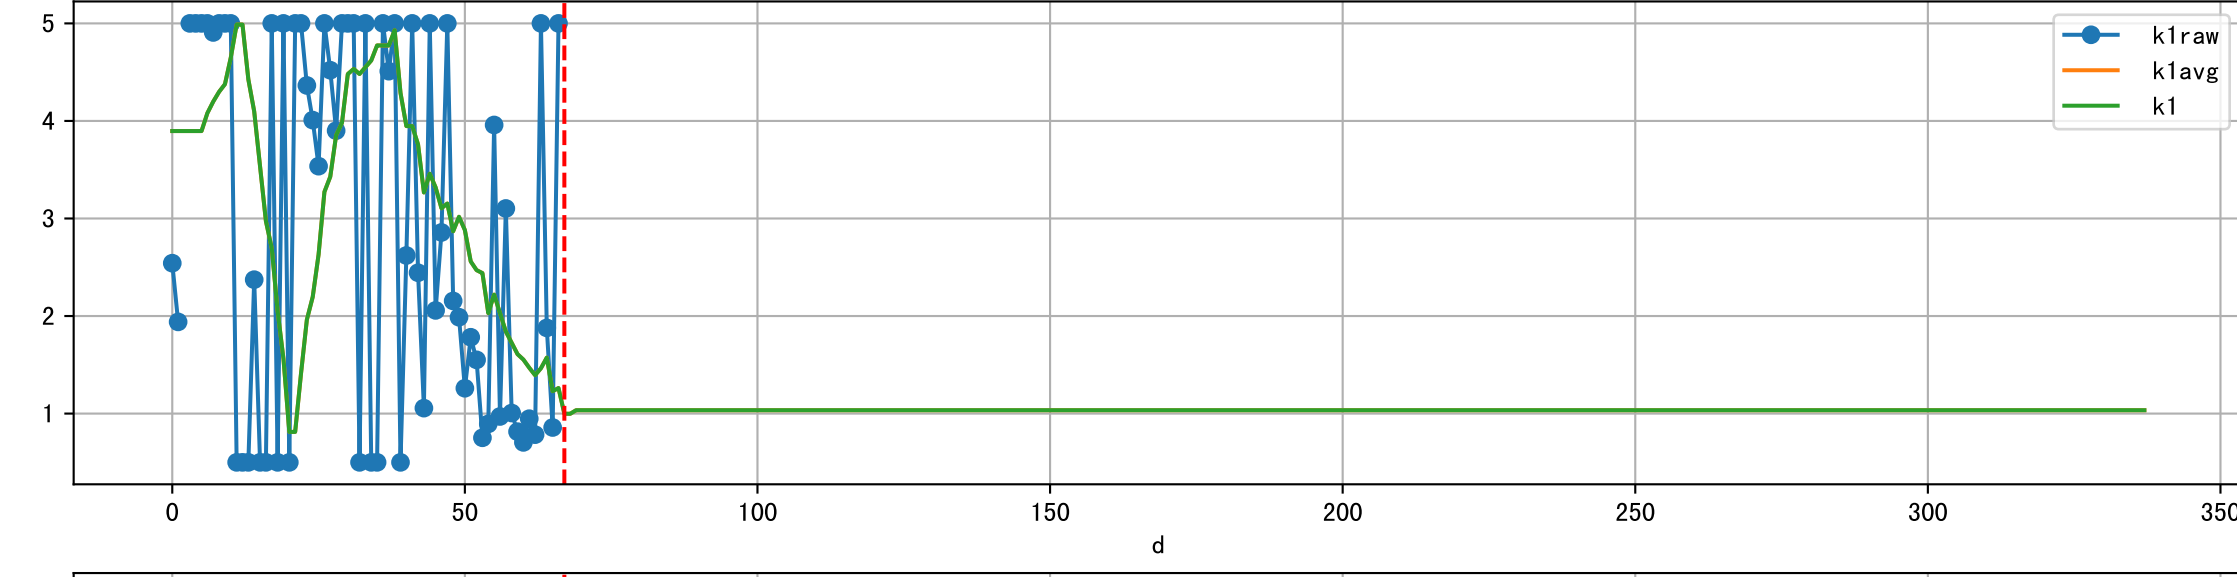

taocraw:-o', 'taocavg', 'taoc'], ['k0raw:-o', 'k0avg', 'k0'], ['k1raw:-o', 'k1avg', 'k1'], ['k2raw:-o', 'k2avg', 'k2'], ['Tblraw:-o', 'Tblavg',

P2-4 D:67 2025-11-01