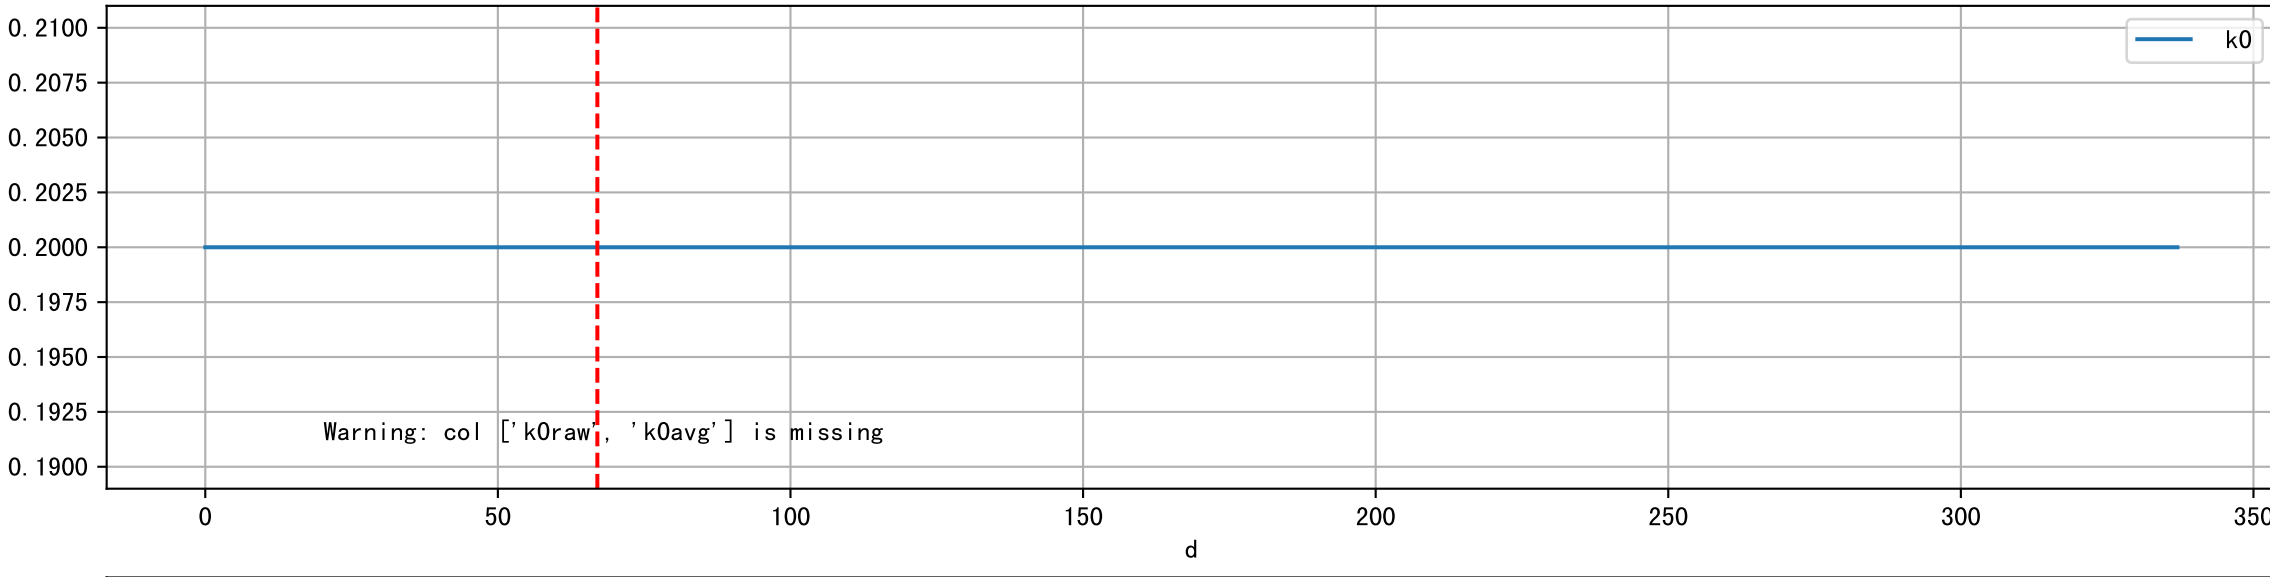

taocraw:-o', 'taocavg', 'taoc'], ['k0raw:-o', 'k0avg', 'k0'], ['k1raw:-o', 'k1avg', 'k1'], ['k2raw:-o', 'k2avg', 'k2'], ['Tblraw:-o', 'Tblavg',

P2-4 D:67 2025-11-01