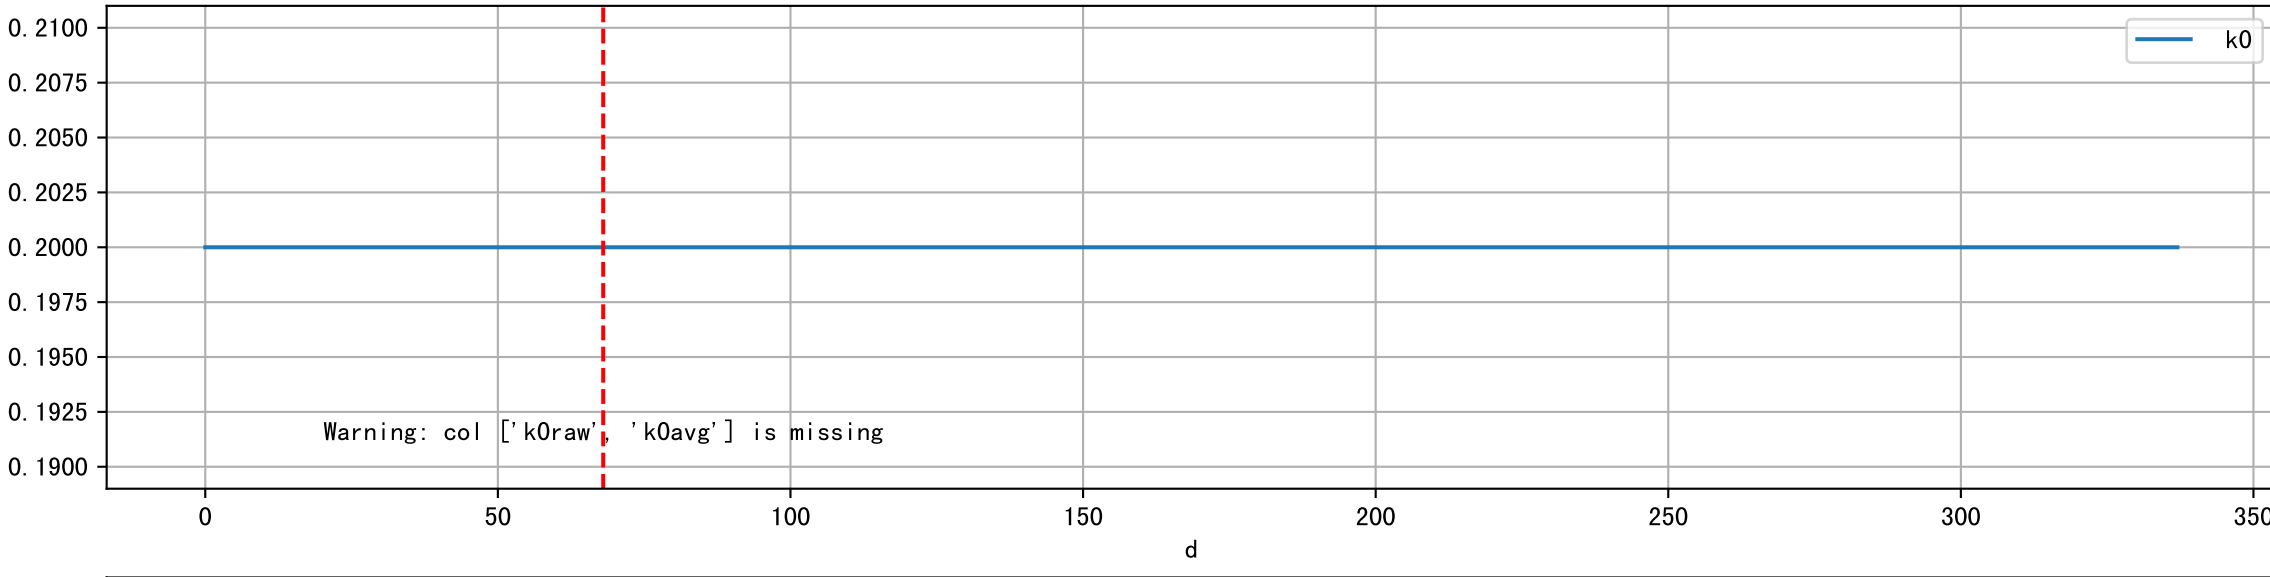

taocraw:-o', 'taocavg', 'taoc'], ['k0raw:-o', 'k0avg', 'k0'], ['k1raw:-o', 'k1avg', 'k1'], ['k2raw:-o', 'k2avg', 'k2'], ['Tblraw:-o', 'Tblavg',

P2-4 D:68 2025-11-02