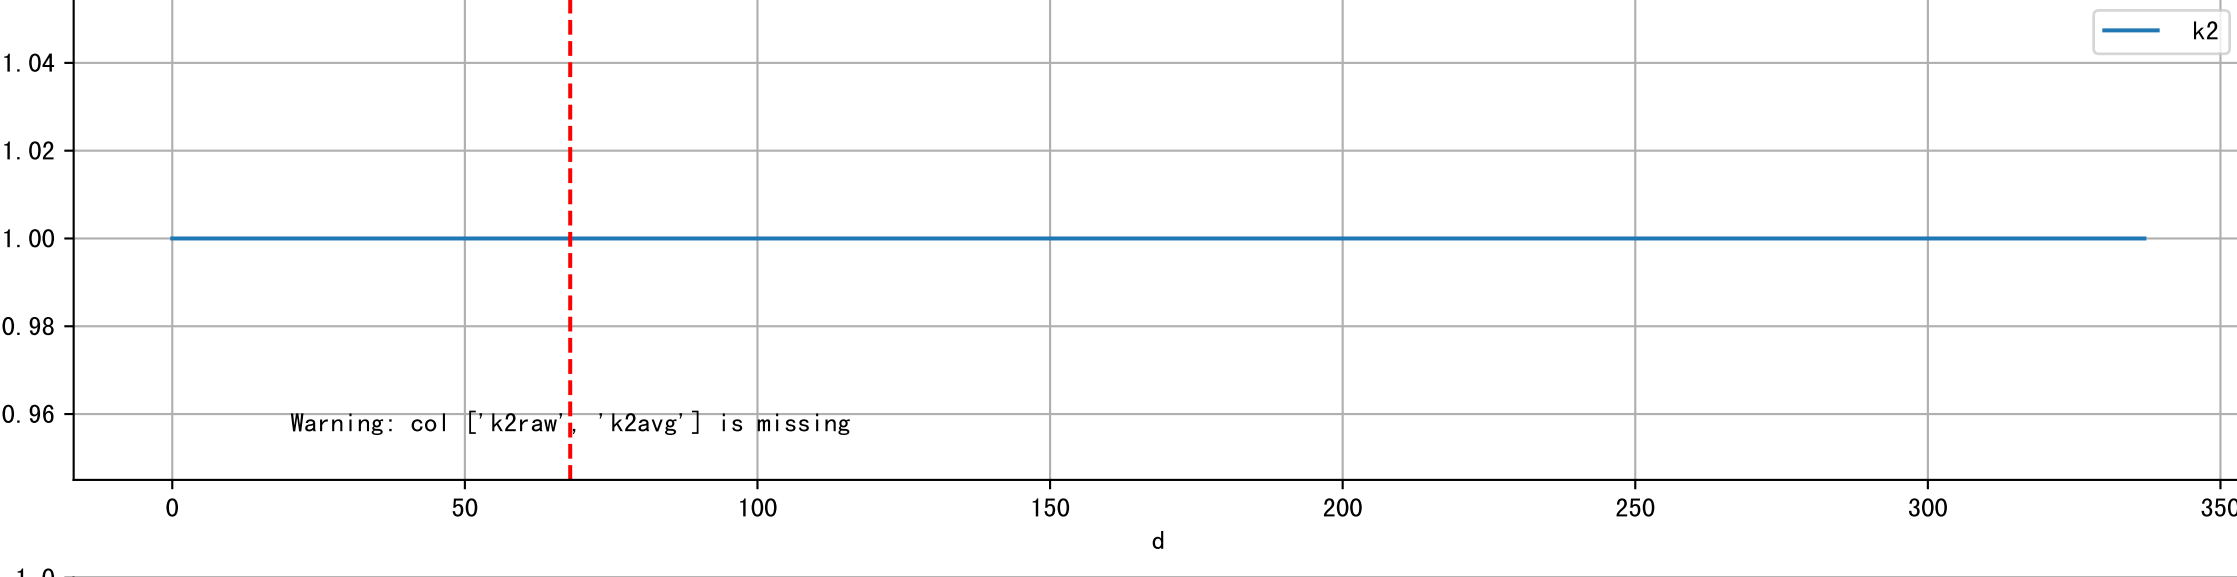

taocraw:-o', 'taocavg', 'taoc'], ['k0raw:-o', 'k0avg', 'k0'], ['k1raw:-o', 'k1avg', 'k1'], ['k2raw:-o', 'k2avg', 'k2'], ['Tblraw:-o', 'Tblavg',

P2-4 D:68 2025-11-02