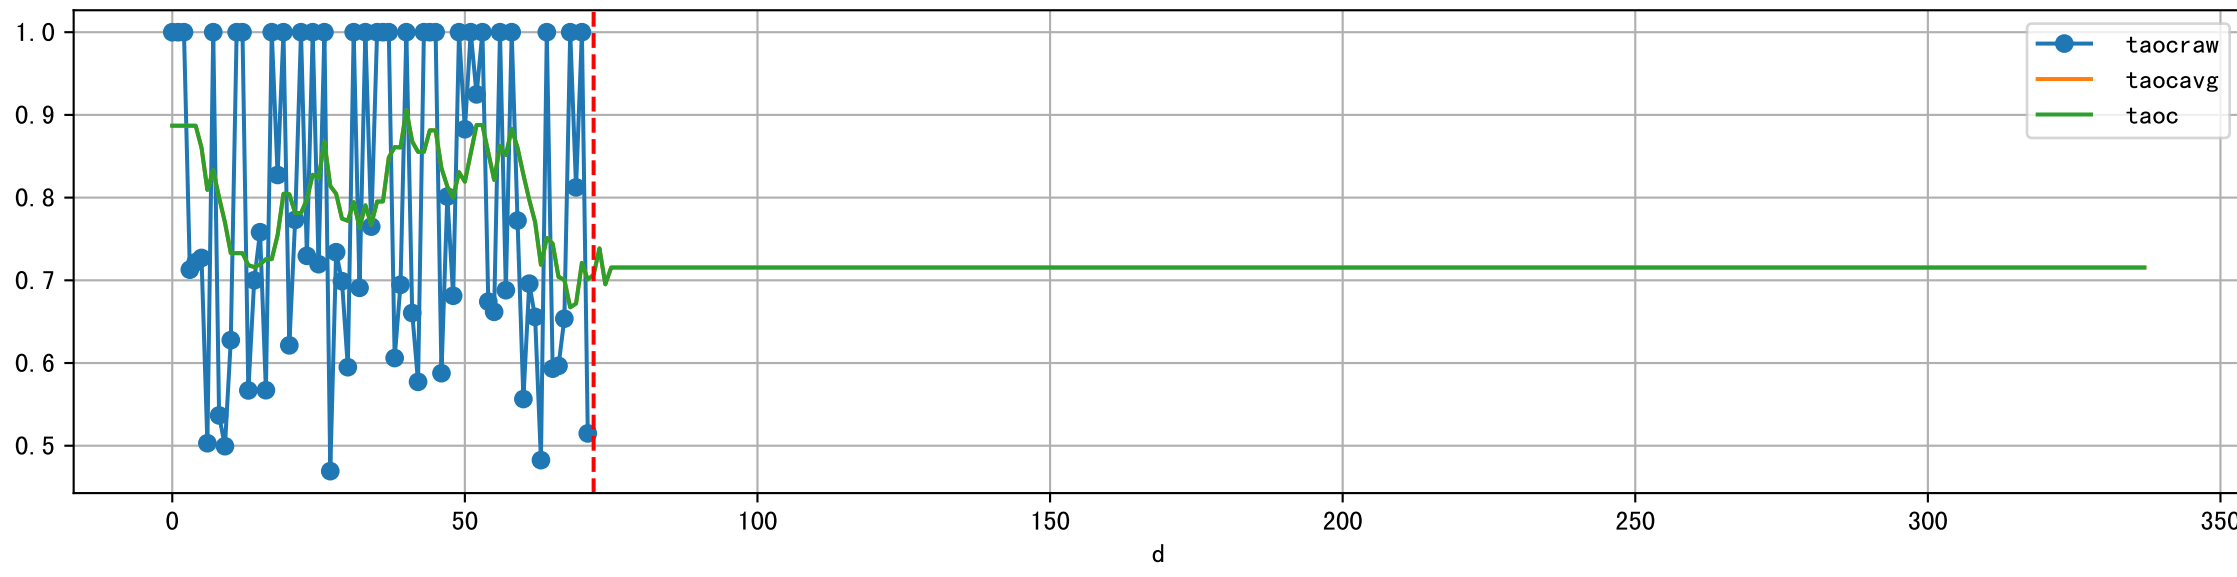

taocraw:-o', 'taocavg', 'taoc'], ['k0raw:-o', 'k0avg', 'k0'], ['k1raw:-o', 'k1avg', 'k1'], ['k2raw:-o', 'k2avg', 'k2'], ['Tblraw:-o', 'Tblavg',

P2-4 D:72 2025-11-06