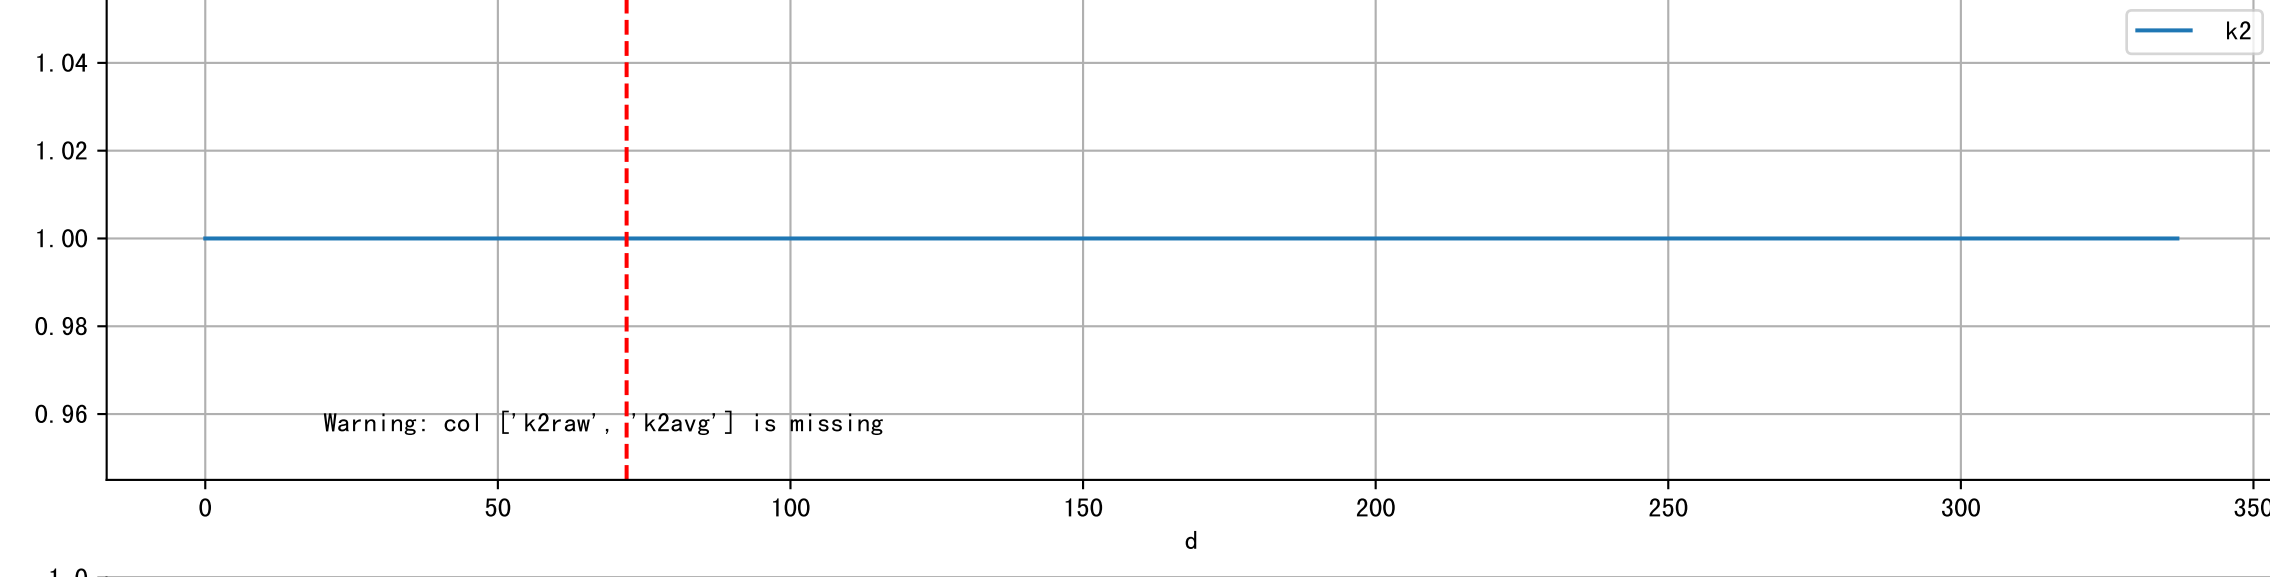

taocraw:-o', 'taocavg', 'taoc'], ['k0raw:-o', 'k0avg', 'k0'], ['k1raw:-o', 'k1avg', 'k1'], ['k2raw:-o', 'k2avg', 'k2'], ['Tblraw:-o', 'Tblavg',

P2-4 D:72 2025-11-06