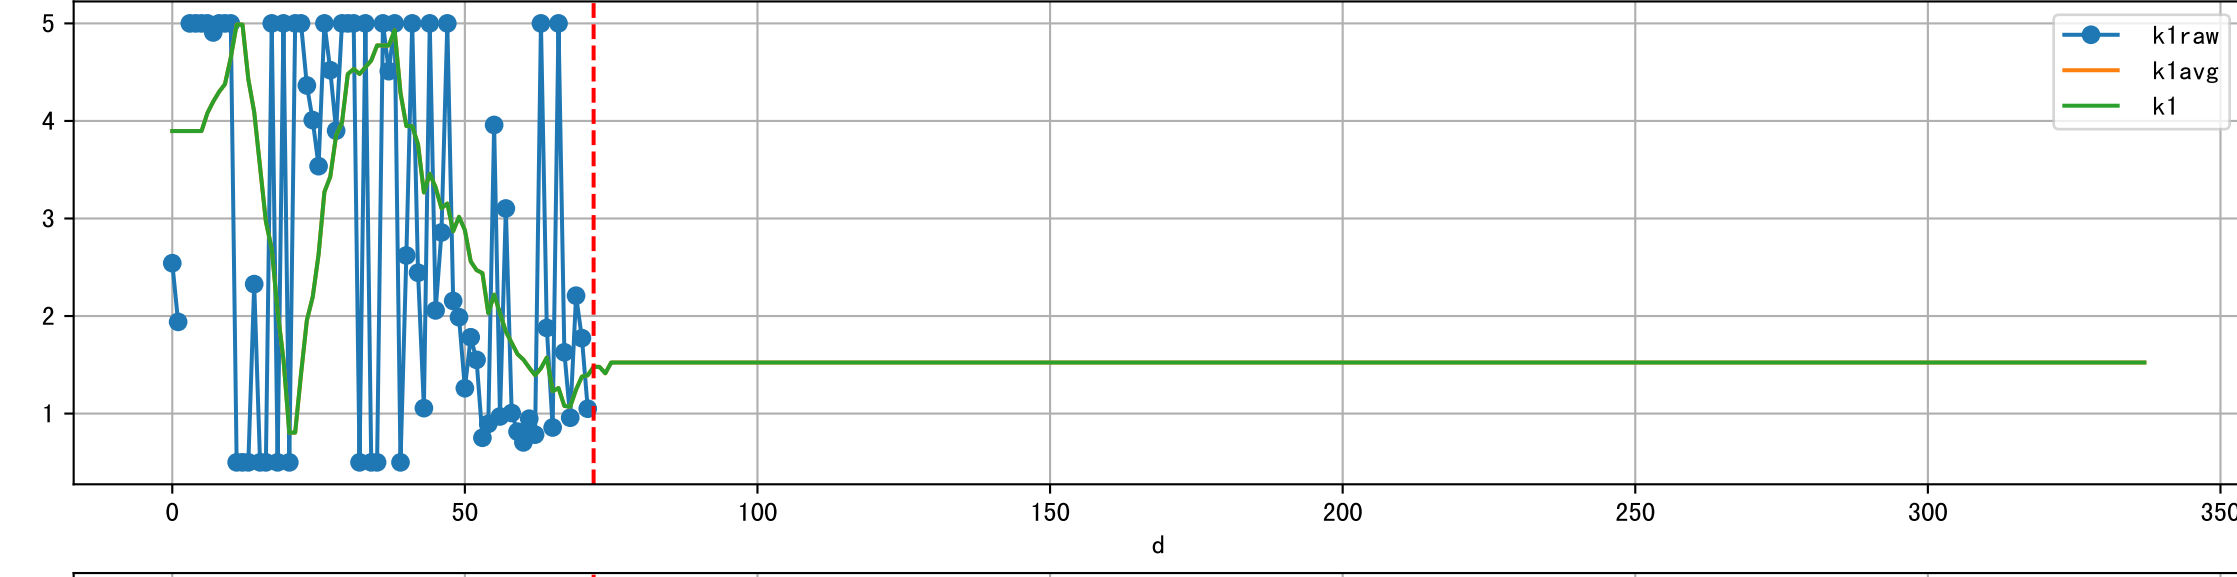

taocraw:-o', 'taocavg', 'taoc'], ['k0raw:-o', 'k0avg', 'k0'], ['k1raw:-o', 'k1avg', 'k1'], ['k2raw:-o', 'k2avg', 'k2'], ['Tblraw:-o', 'Tblavg',

P2-4 D:72 2025-11-06