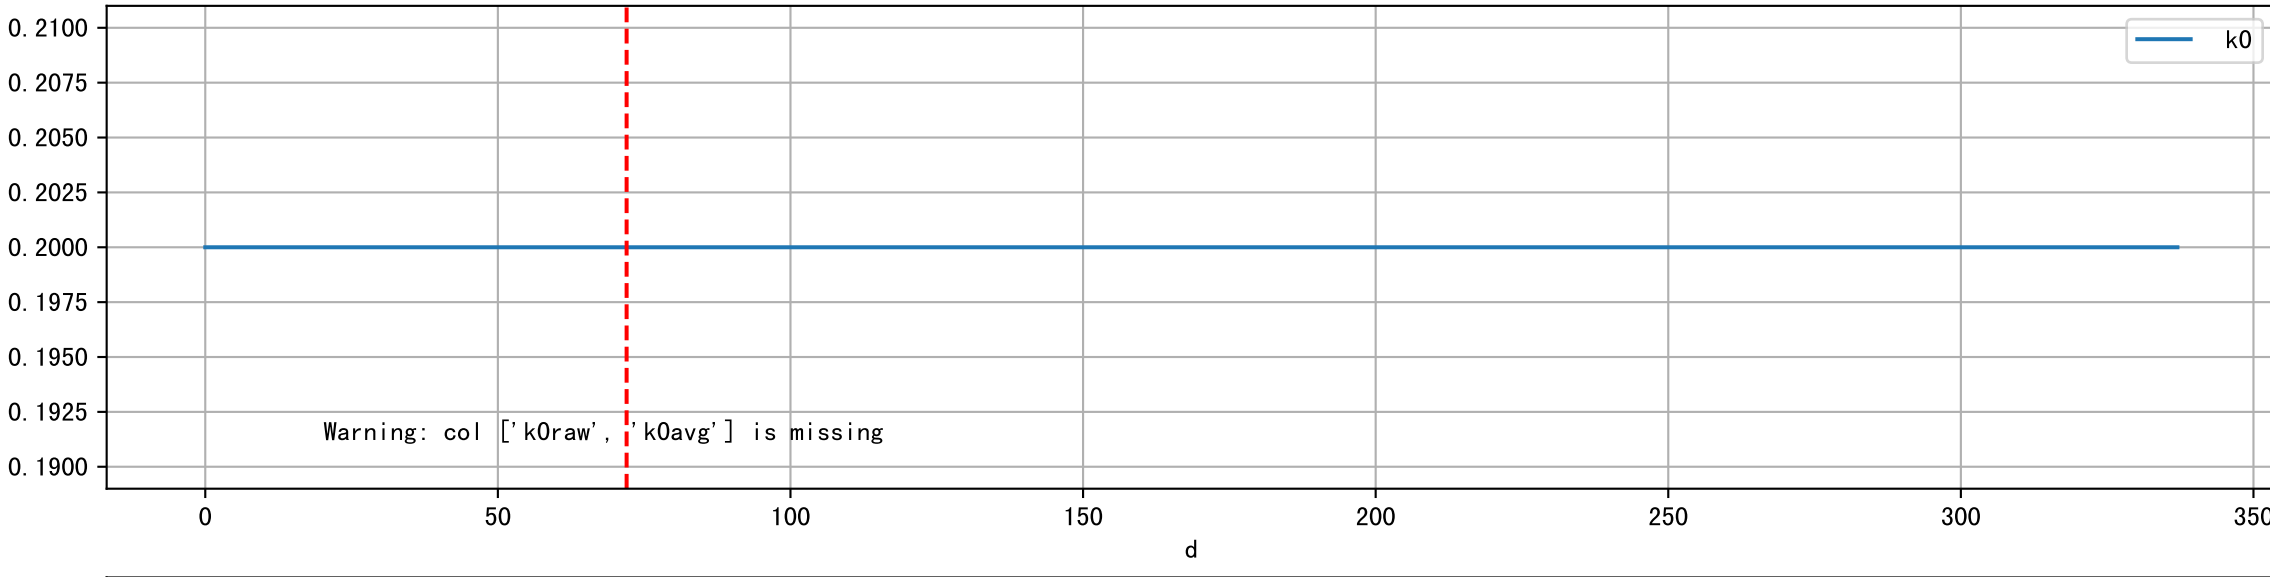

taocraw:-o', 'taocavg', 'taoc'], ['k0raw:-o', 'k0avg', 'k0'], ['k1raw:-o', 'k1avg', 'k1'], ['k2raw:-o', 'k2avg', 'k2'], ['Tblraw:-o', 'Tblavg',

P2-4 D:72 2025-11-06