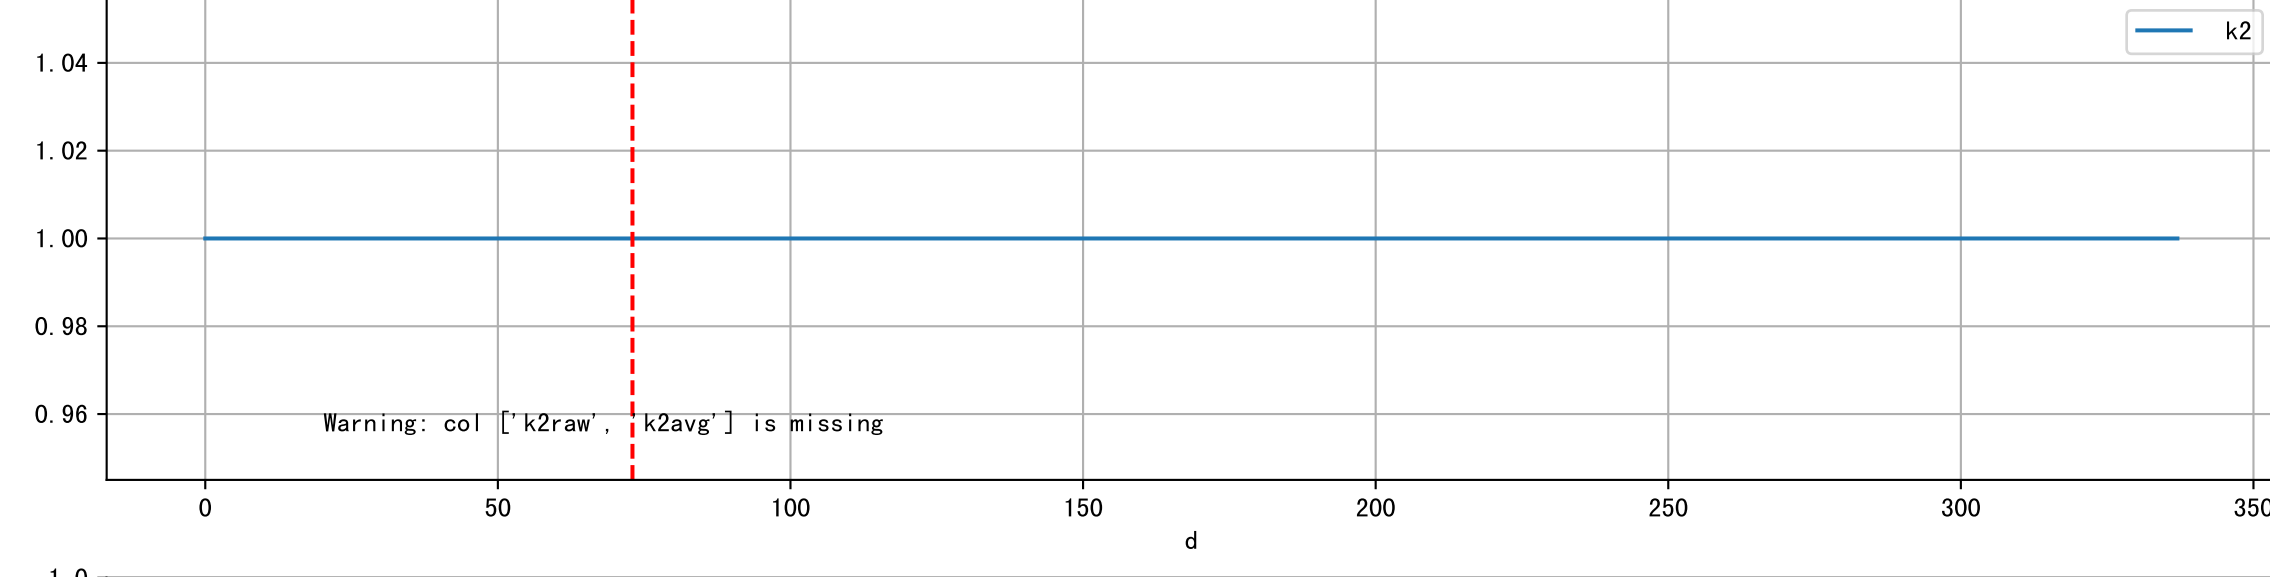

taocraw:-o', 'taocavg', 'taoc'], ['k0raw:-o', 'k0avg', 'k0'], ['k1raw:-o', 'k1avg', 'k1'], ['k2raw:-o', 'k2avg', 'k2'], ['Tblrw:-o', 'Tblavg',

P2-4 D:73 2025-11-07