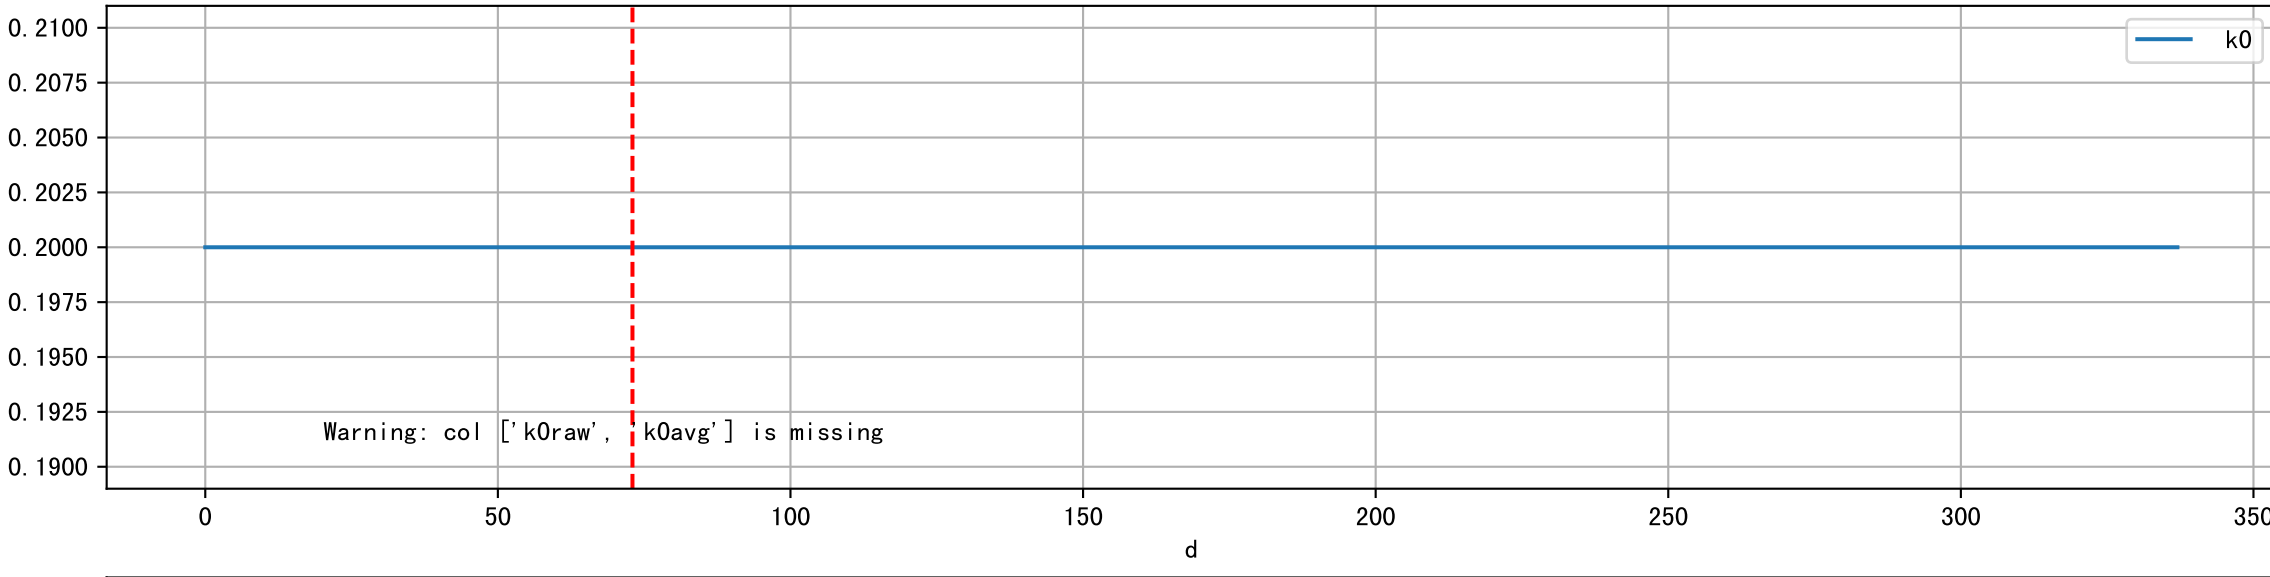

taocraw:-o', 'taocavg', 'taoc'], ['k0raw:-o', 'k0avg', 'k0'], ['k1raw:-o', 'k1avg', 'k1'], ['k2raw:-o', 'k2avg', 'k2'], ['Tblrw:-o', 'Tblavg',

P2-4 D:73 2025-11-07