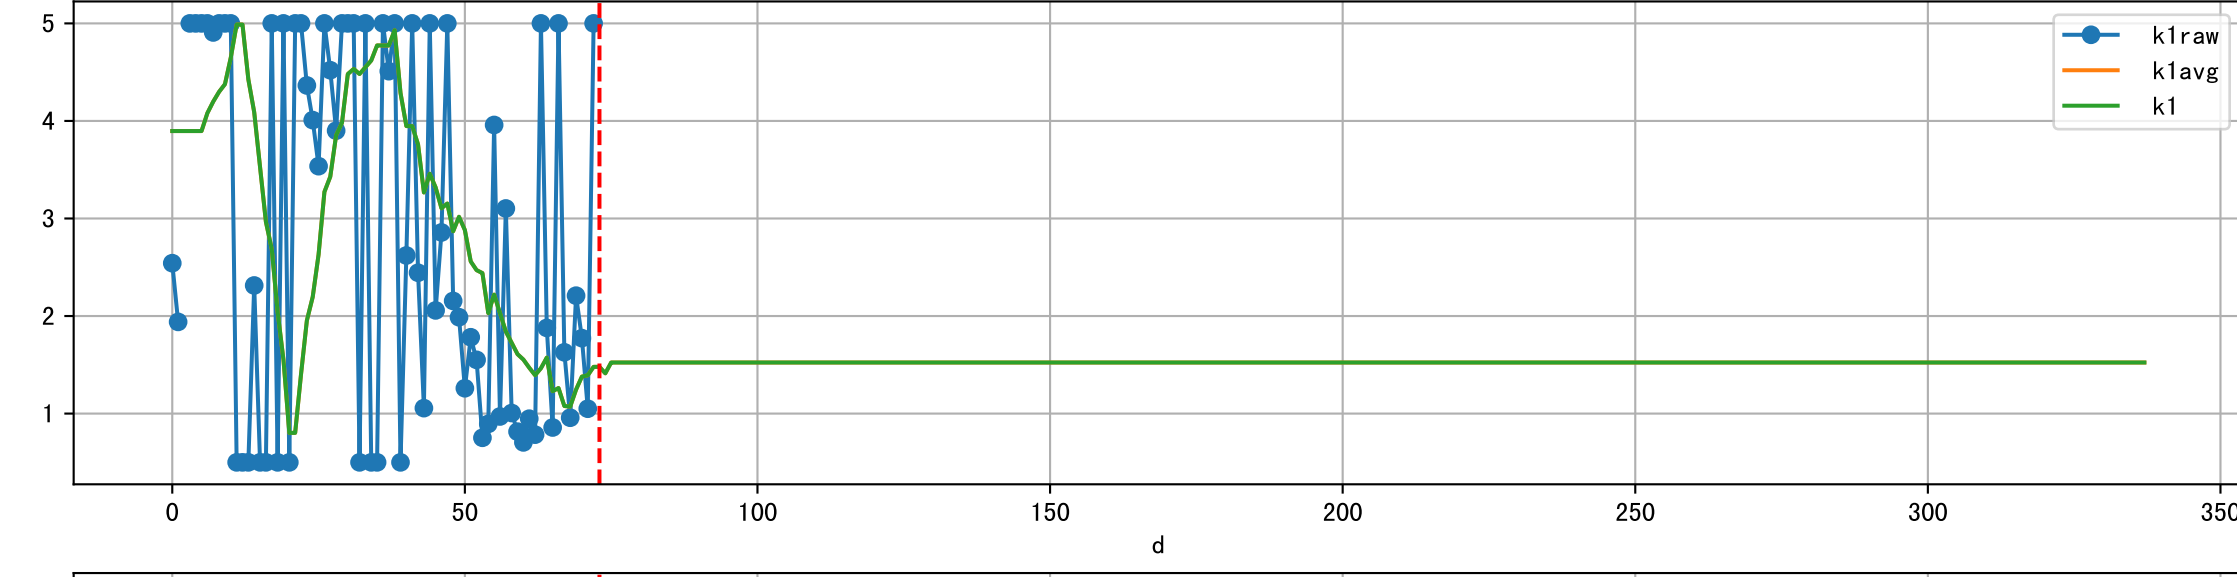

taocraw:-o', 'taocavg', 'taoc'], ['k0raw:-o', 'k0avg', 'k0'], ['k1raw:-o', 'k1avg', 'k1'], ['k2raw:-o', 'k2avg', 'k2'], ['Tblrw:-o', 'Tblavg',

P2-4 D:73 2025-11-07