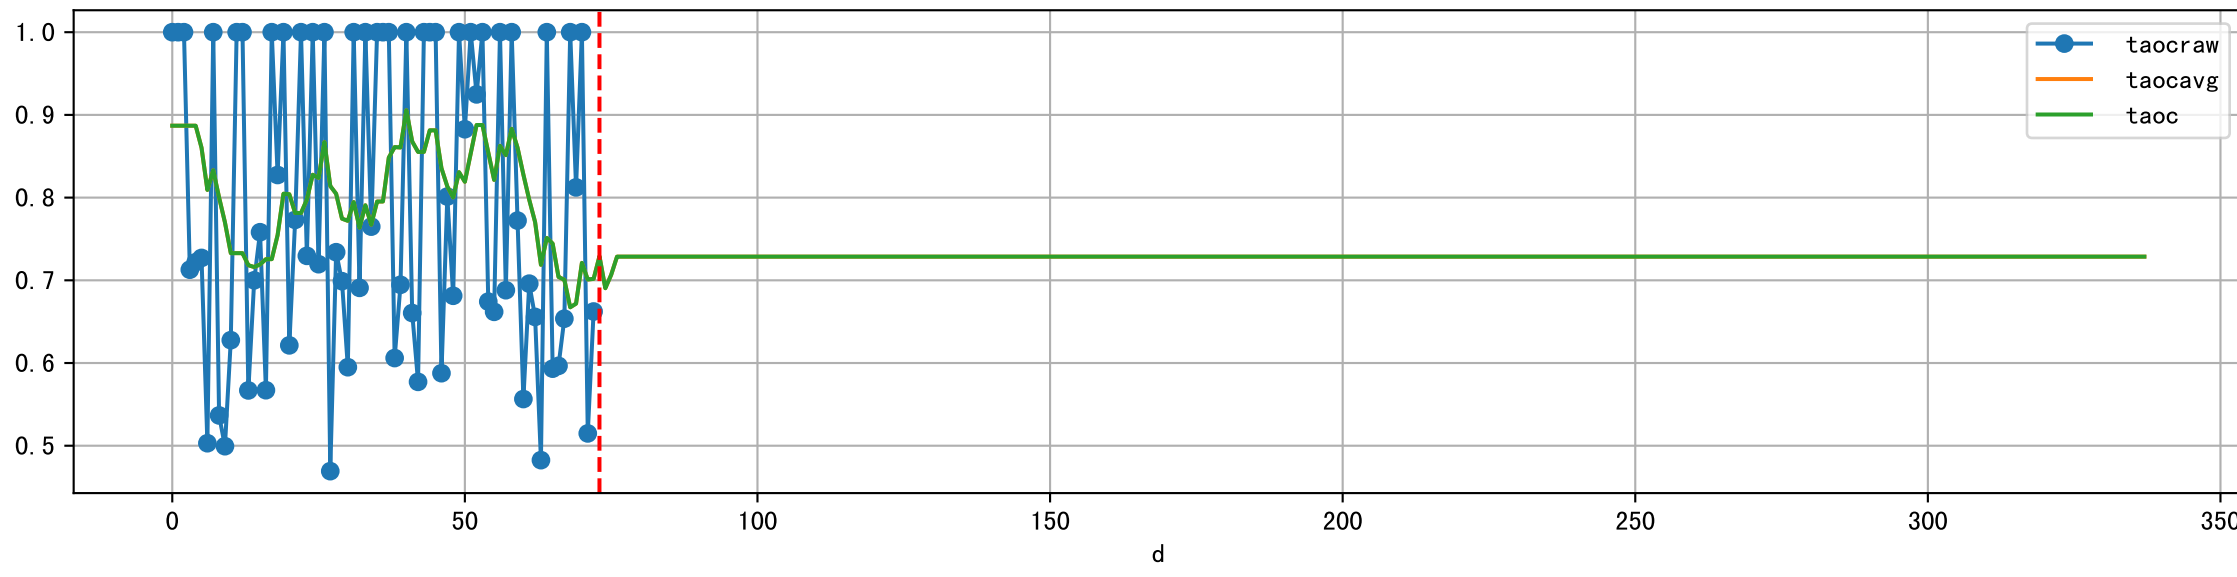

taocraw:-o', 'taocavg', 'taoc'], ['k0raw:-o', 'k0avg', 'k0'], ['k1raw:-o', 'k1avg', 'k1'], ['k2raw:-o', 'k2avg', 'k2'], ['Tblrw:-o', 'Tblavg',

P2-4 D:73 2025-11-07