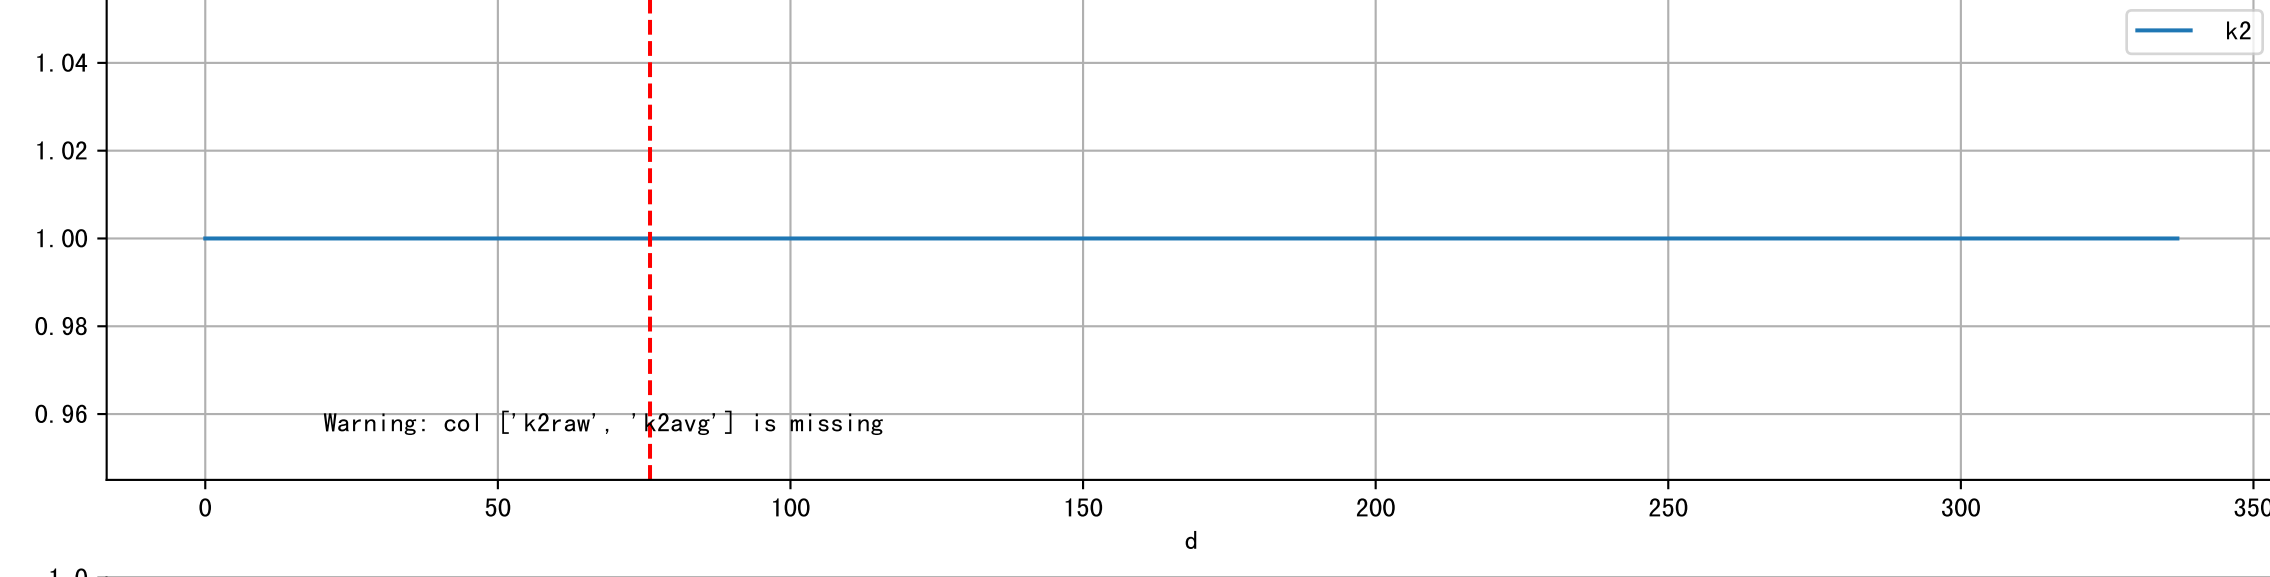

taocraw:-o', 'taocavg', 'taoc'], ['k0raw:-o', 'k0avg', 'k0'], ['k1raw:-o', 'k1avg', 'k1'], ['k2raw:-o', 'k2avg', 'k2'], ['Tblraw:-o', 'Tblavg',

P2-4 D:76 2025-11-10