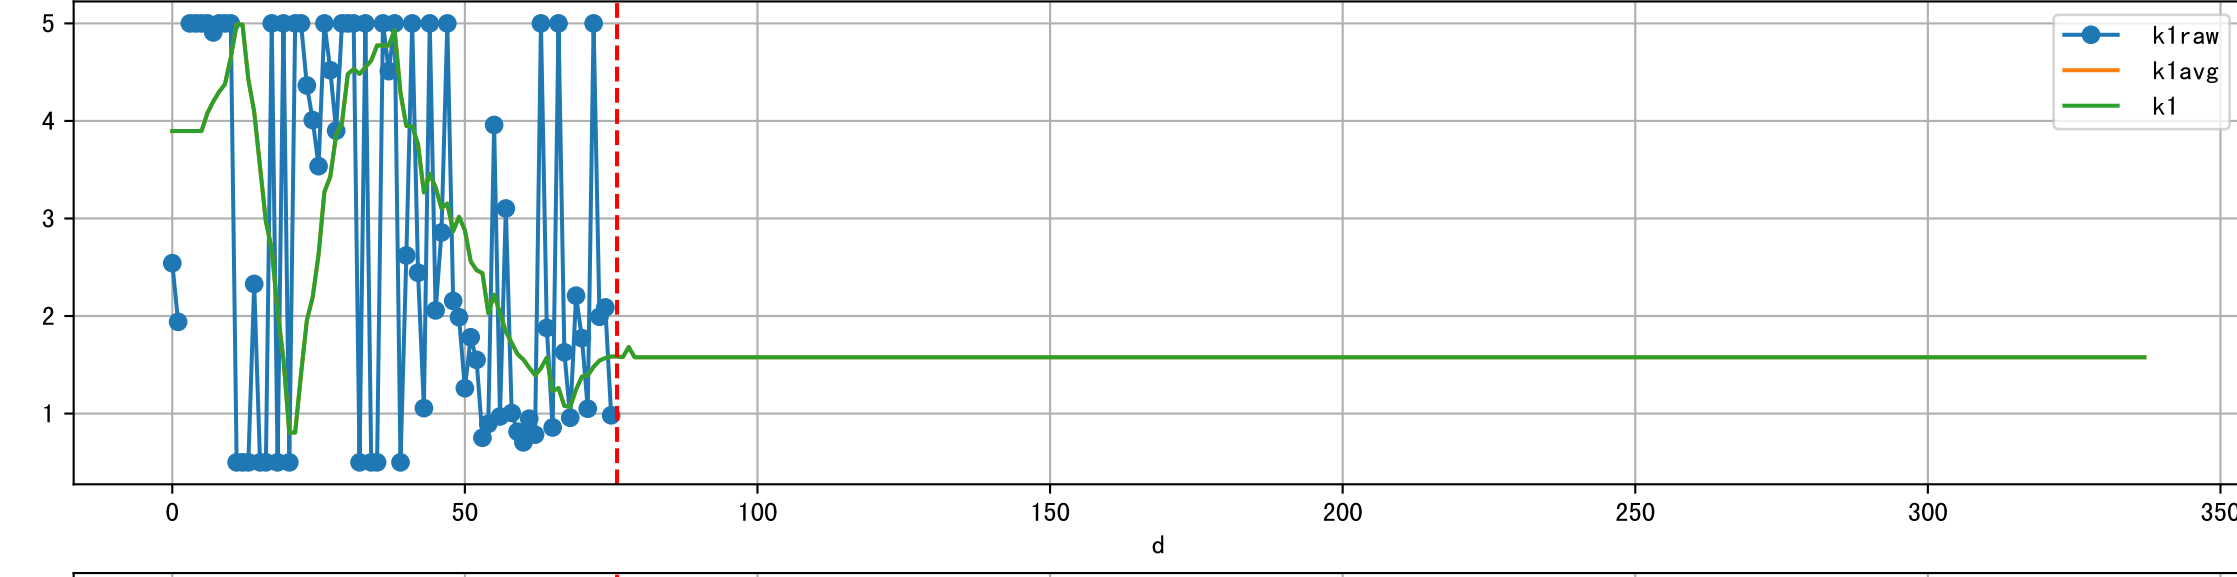

taocraw:-o', 'taocavg', 'taoc'], ['k0raw:-o', 'k0avg', 'k0'], ['k1raw:-o', 'k1avg', 'k1'], ['k2raw:-o', 'k2avg', 'k2'], ['Tblraw:-o', 'Tblavg',

P2-4 D:76 2025-11-10