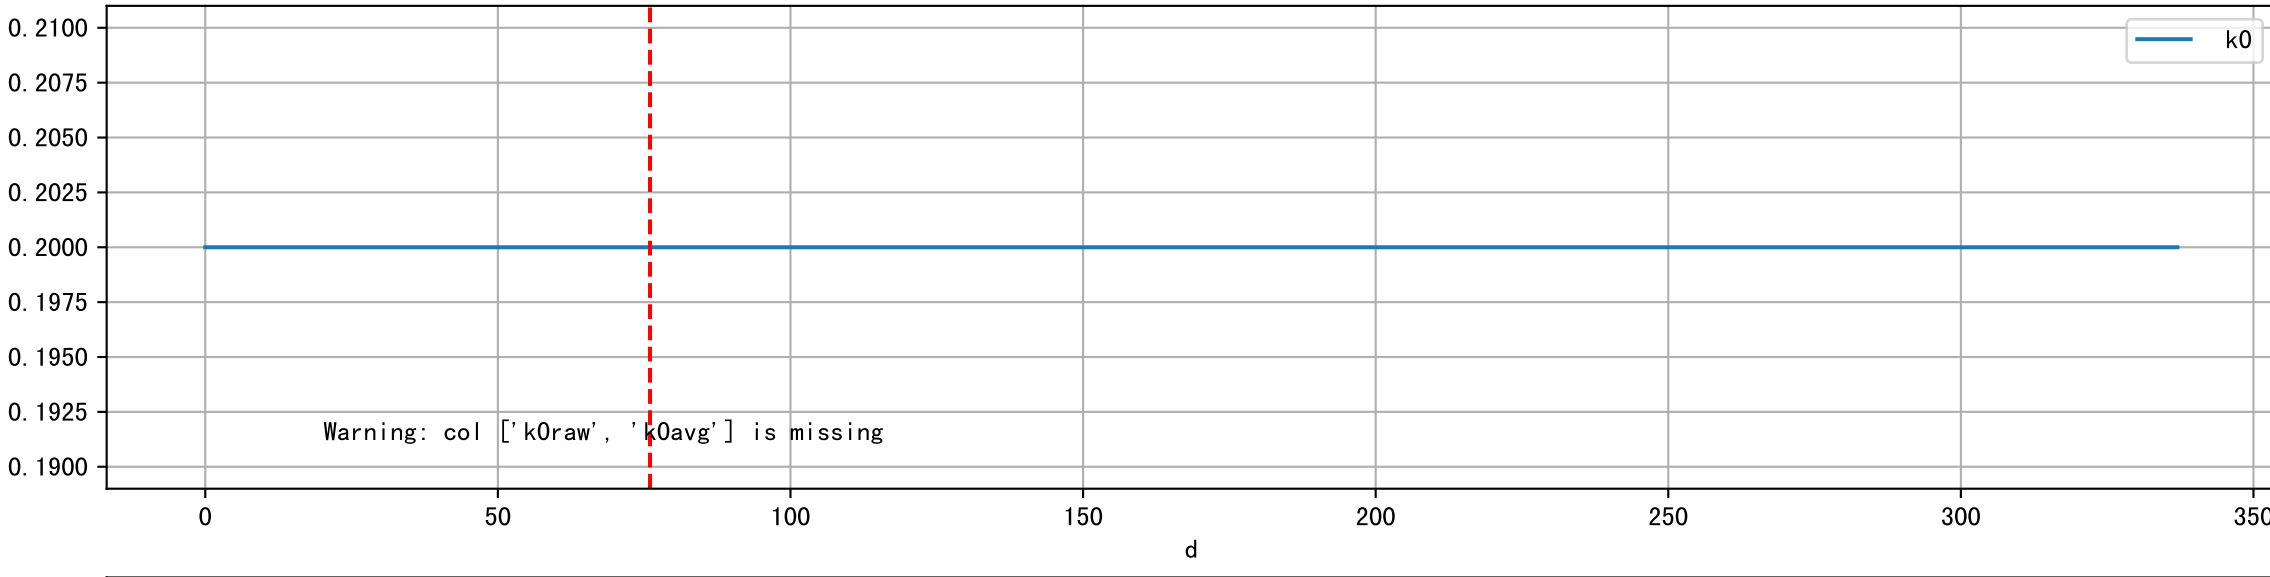

taocraw:-o', 'taocavg', 'taoc'], ['k0raw:-o', 'k0avg', 'k0'], ['k1raw:-o', 'k1avg', 'k1'], ['k2raw:-o', 'k2avg', 'k2'], ['Tblraw:-o', 'Tblavg',

P2-4 D:76 2025-11-10