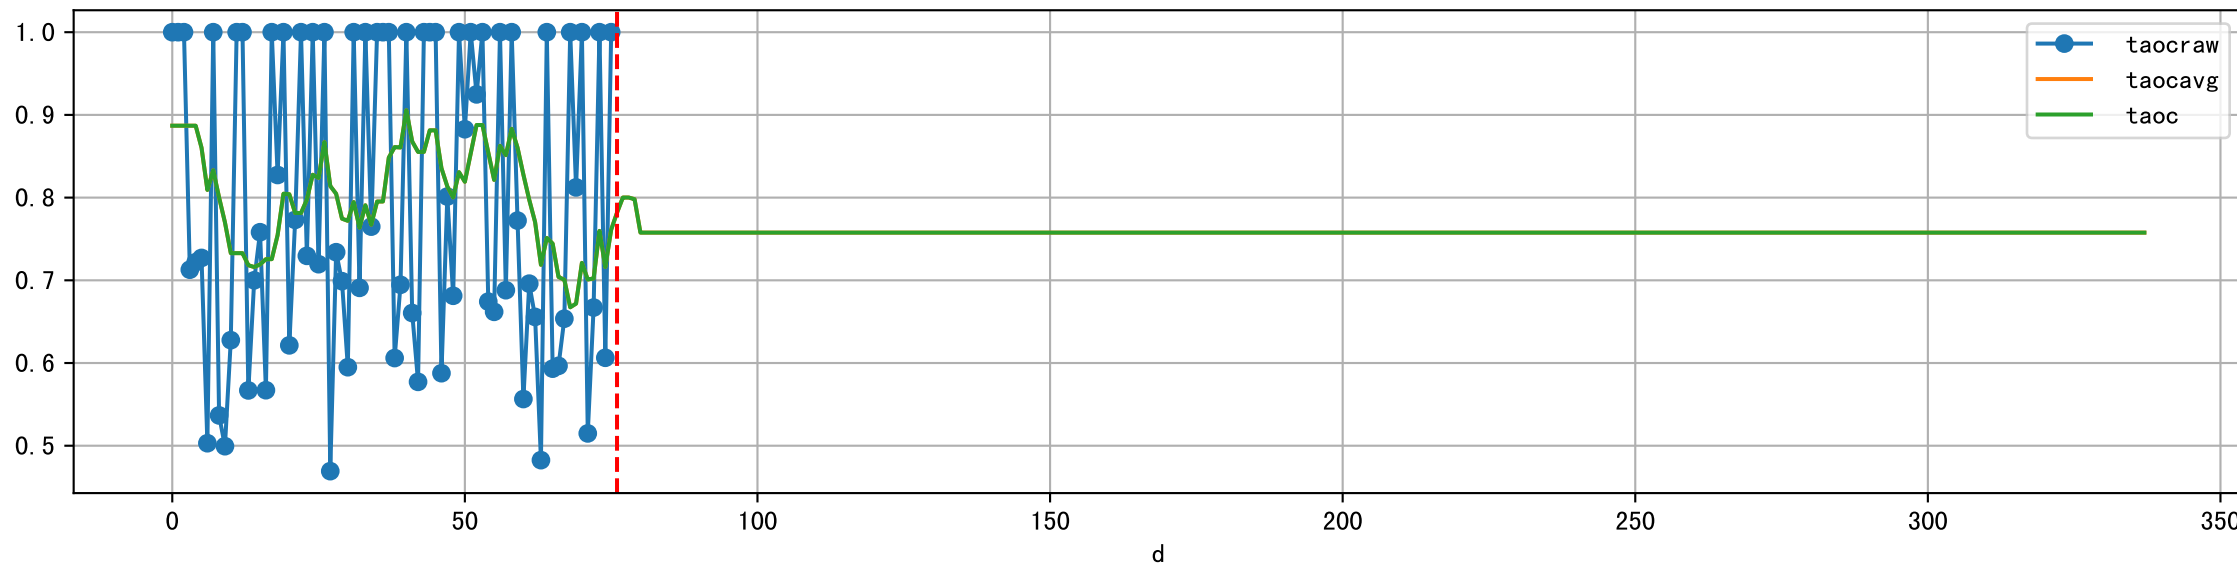

taocraw:-o', 'taocavg', 'taoc'], ['k0raw:-o', 'k0avg', 'k0'], ['k1raw:-o', 'k1avg', 'k1'], ['k2raw:-o', 'k2avg', 'k2'], ['Tblraw:-o', 'Tblavg',

P2-4 D:76 2025-11-10