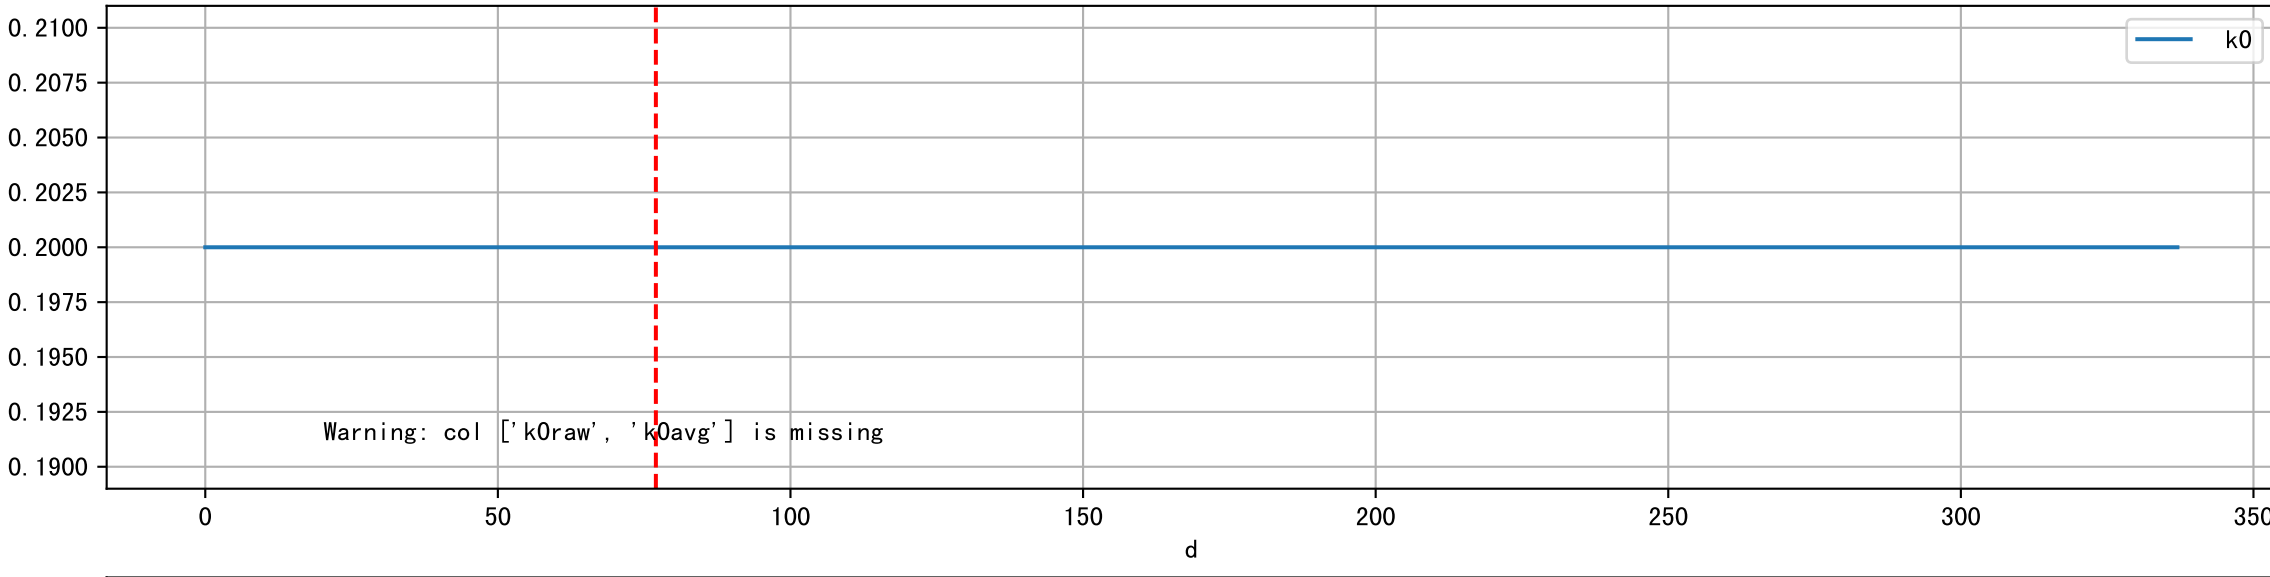

taocraw:-o', 'taocavg', 'taoc'], ['k0raw:-o', 'k0avg', 'k0'], ['k1raw:-o', 'k1avg', 'k1'], ['k2raw:-o', 'k2avg', 'k2'], ['Tblrw:-o', 'Tblavg',

P2-4 D:77 2025-11-11