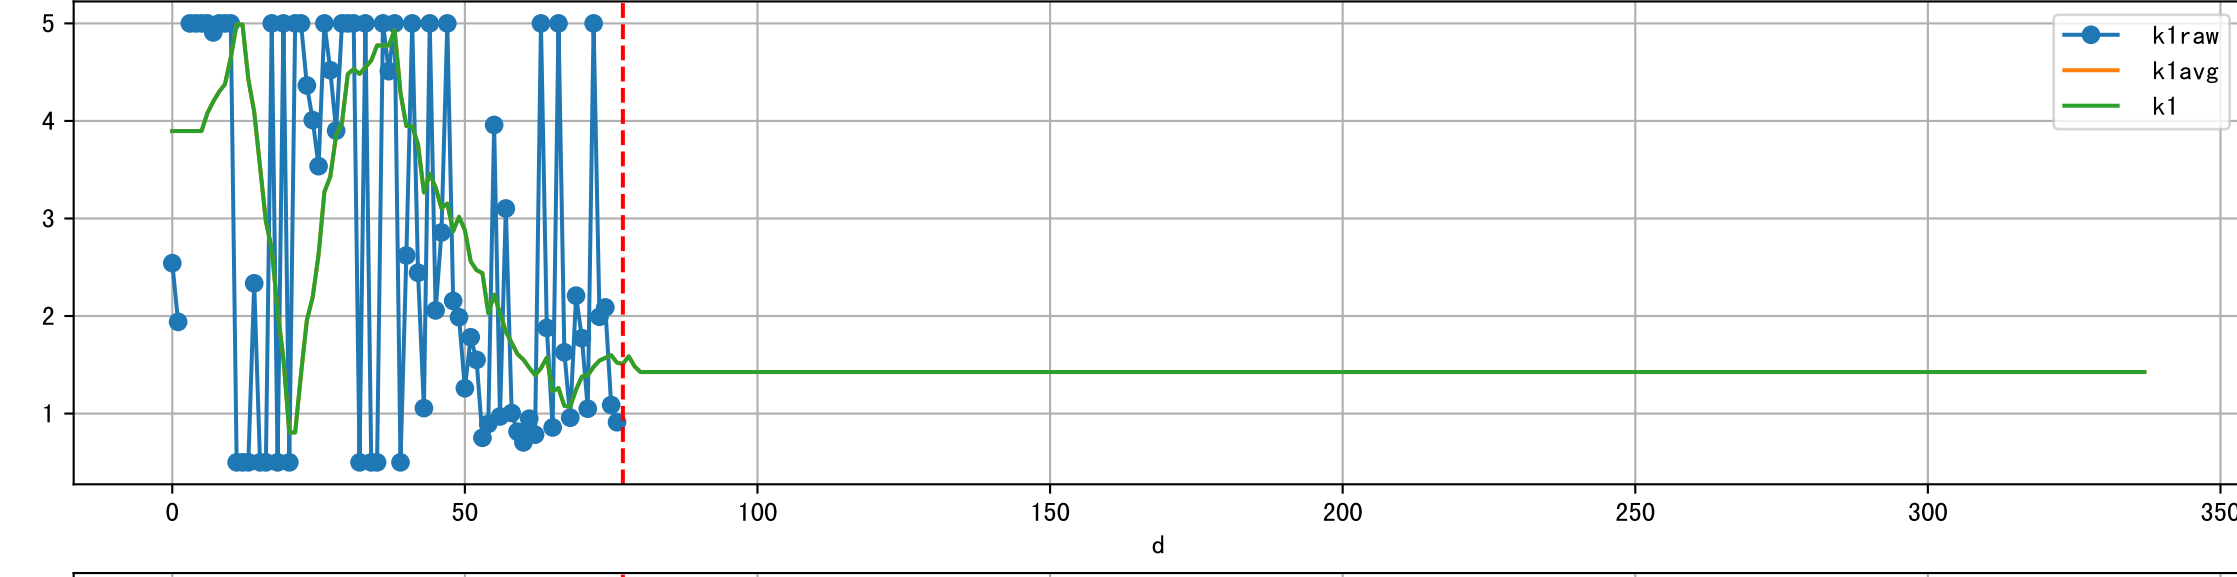

taocraw:-o', 'taocavg', 'taoc'], ['k0raw:-o', 'k0avg', 'k0'], ['k1raw:-o', 'k1avg', 'k1'], ['k2raw:-o', 'k2avg', 'k2'], ['Tblrw:-o', 'Tblavg',

P2-4 D:77 2025-11-11