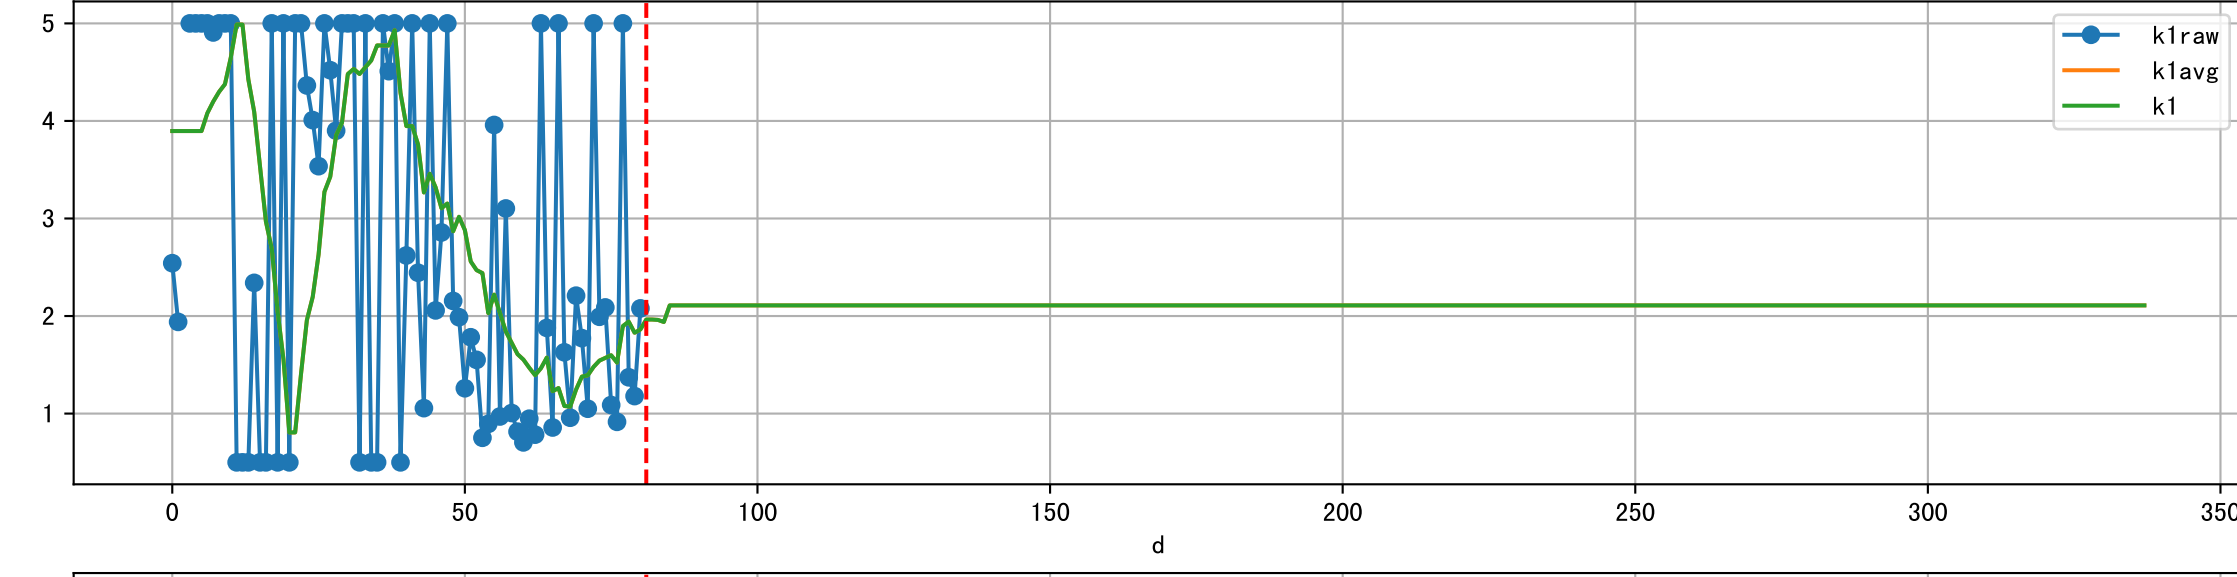

taocraw:-o', 'taocavg', 'taoc'], ['k0raw:-o', 'k0avg', 'k0'], ['k1raw:-o', 'k1avg', 'k1'], ['k2raw:-o', 'k2avg', 'k2'], ['Tblraw:-o', 'Tblavg',

P2-4 D:81 2025-11-15