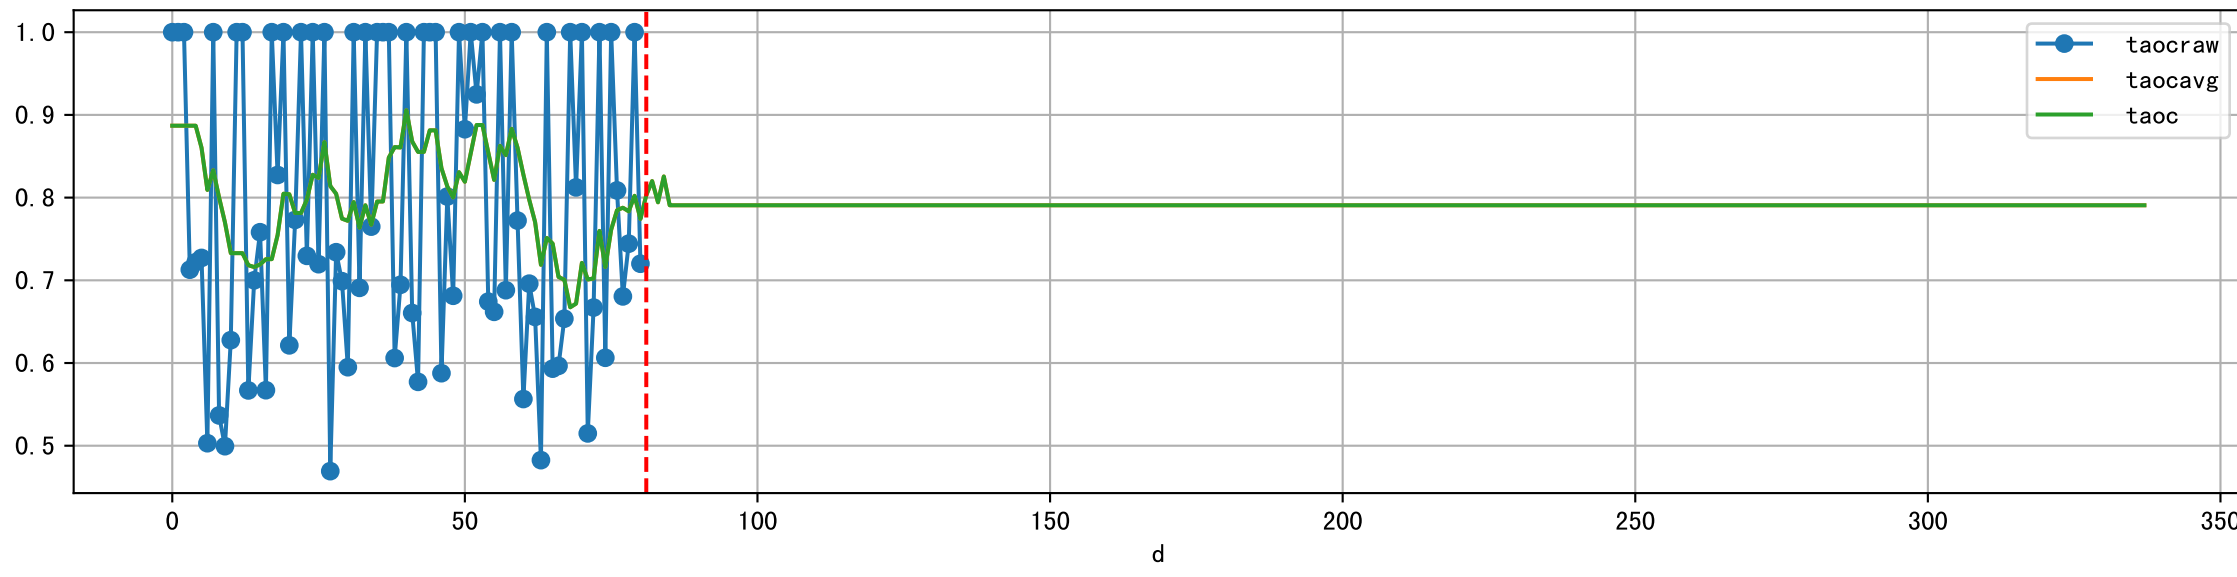

taocraw:-o', 'taocavg', 'taoc'], ['k0raw:-o', 'k0avg', 'k0'], ['k1raw:-o', 'k1avg', 'k1'], ['k2raw:-o', 'k2avg', 'k2'], ['Tblraw:-o', 'Tblavg',

P2-4 D:81 2025-11-15