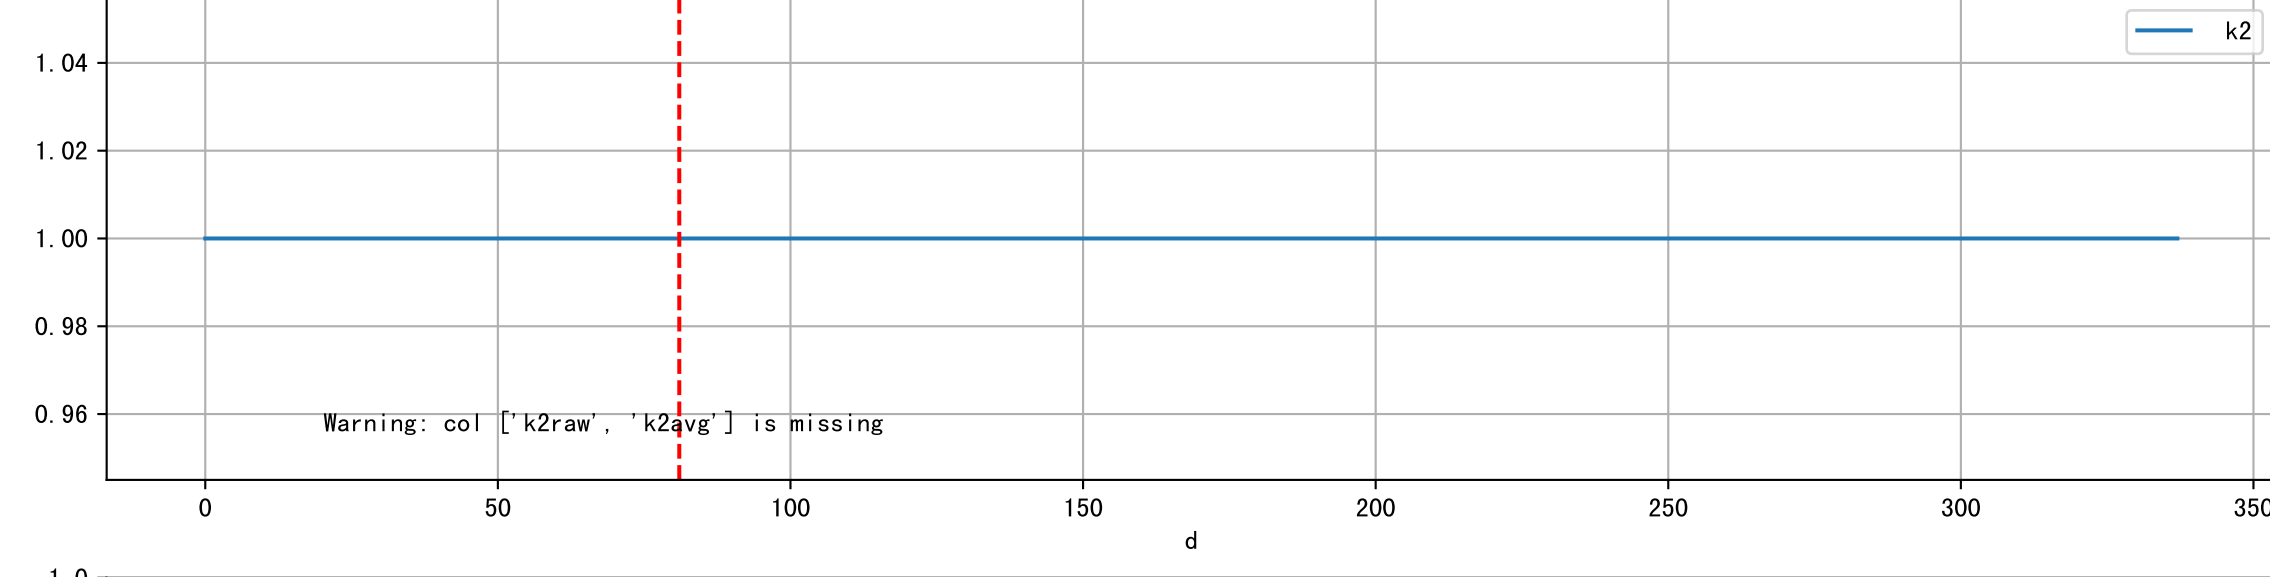

taocraw:-o', 'taocavg', 'taoc'], ['k0raw:-o', 'k0avg', 'k0'], ['k1raw:-o', 'k1avg', 'k1'], ['k2raw:-o', 'k2avg', 'k2'], ['Tblraw:-o', 'Tblavg',

P2-4 D:81 2025-11-15