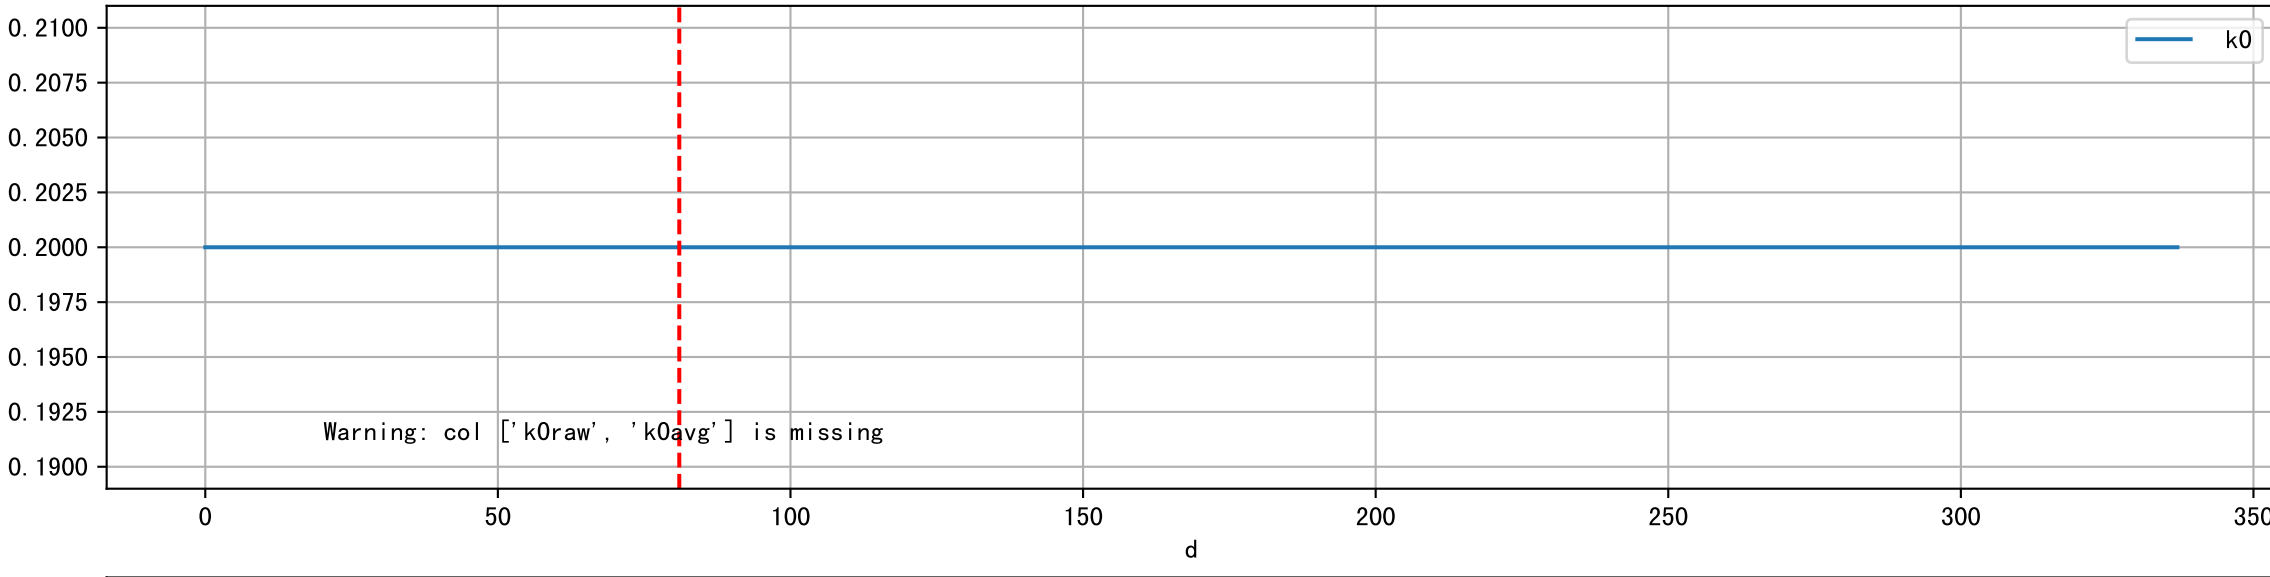

taocraw:-o', 'taocavg', 'taoc'], ['k0raw:-o', 'k0avg', 'k0'], ['k1raw:-o', 'k1avg', 'k1'], ['k2raw:-o', 'k2avg', 'k2'], ['Tblraw:-o', 'Tblavg',

P2-4 D:81 2025-11-15