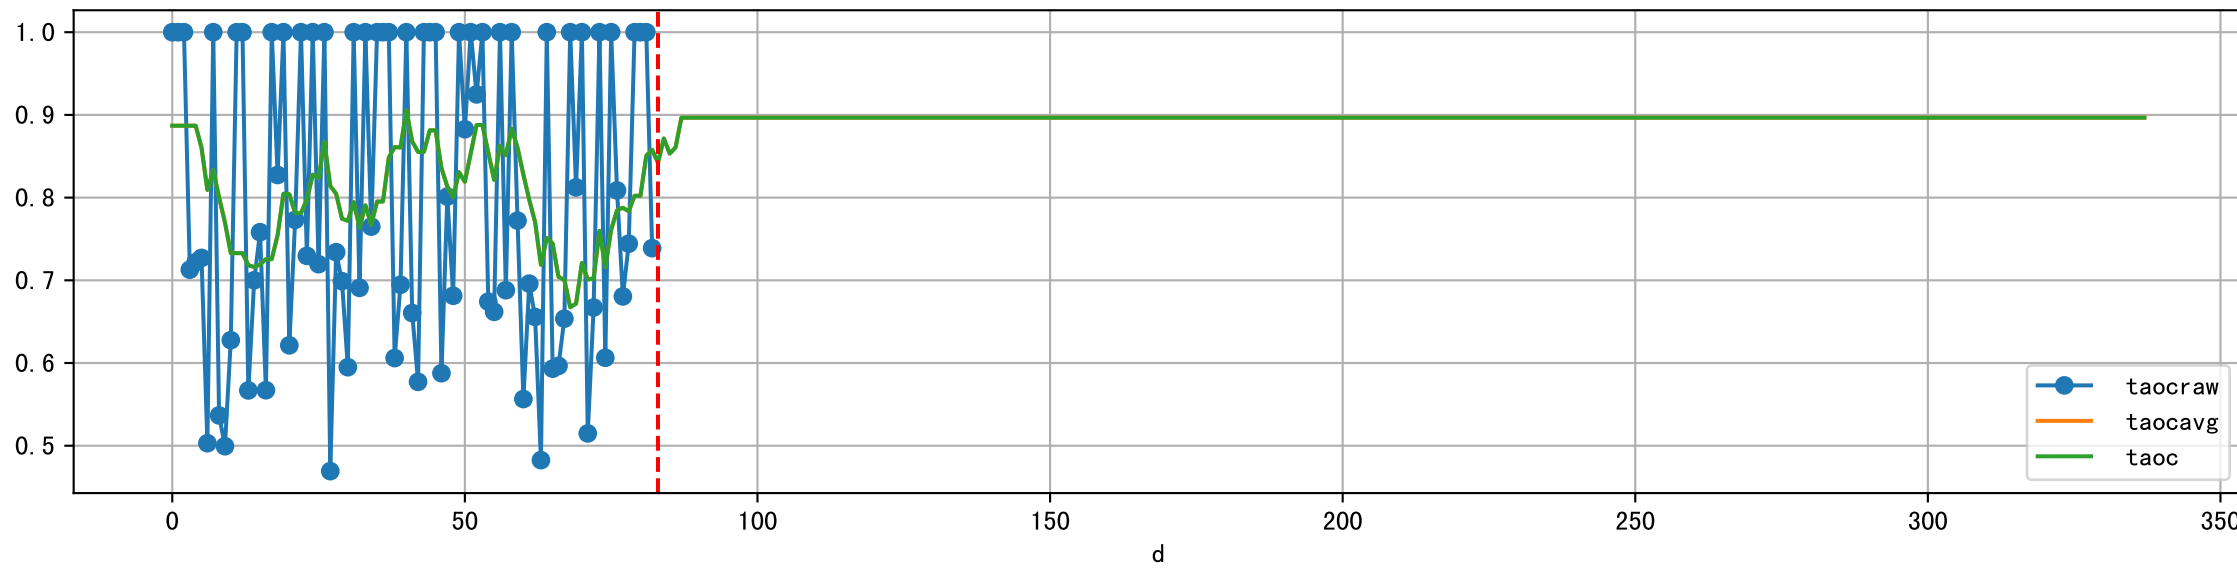

taocraw:-o', 'taocavg', 'taoc'], ['k0raw:-o', 'k0avg', 'k0'], ['k1raw:-o', 'k1avg', 'k1'], ['k2raw:-o', 'k2avg', 'k2'], ['Tblrrow:-o', 'Tblavg',

P2-4 D:83 2025-11-17