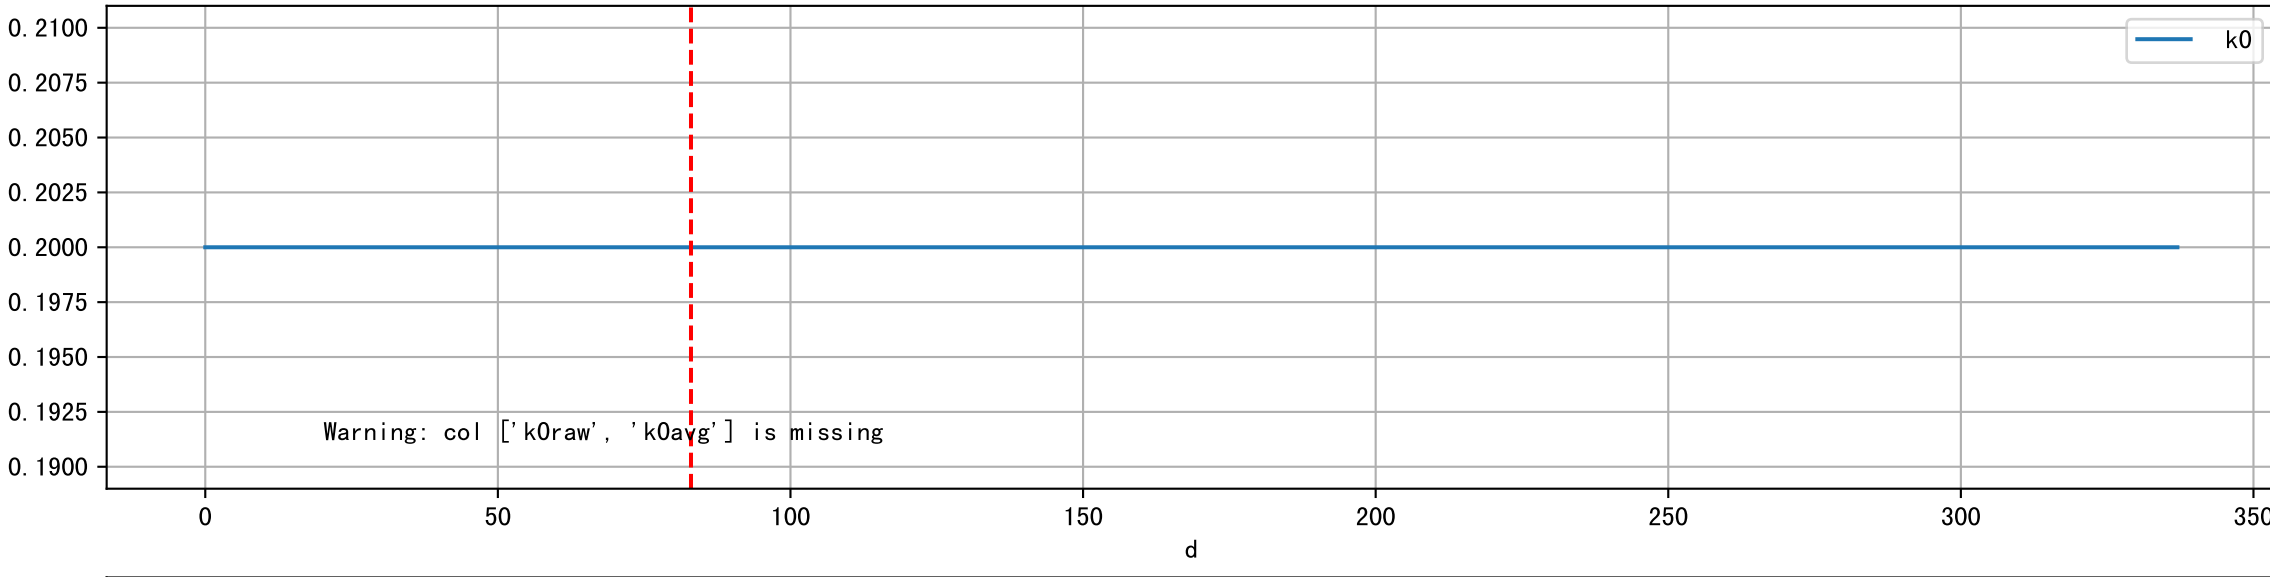

taocraw:-o', 'taocavg', 'taoc'], ['k0raw:-o', 'k0avg', 'k0'], ['k1raw:-o', 'k1avg', 'k1'], ['k2raw:-o', 'k2avg', 'k2'], ['Tblrrow:-o', 'Tblavg',

P2-4 D:83 2025-11-17