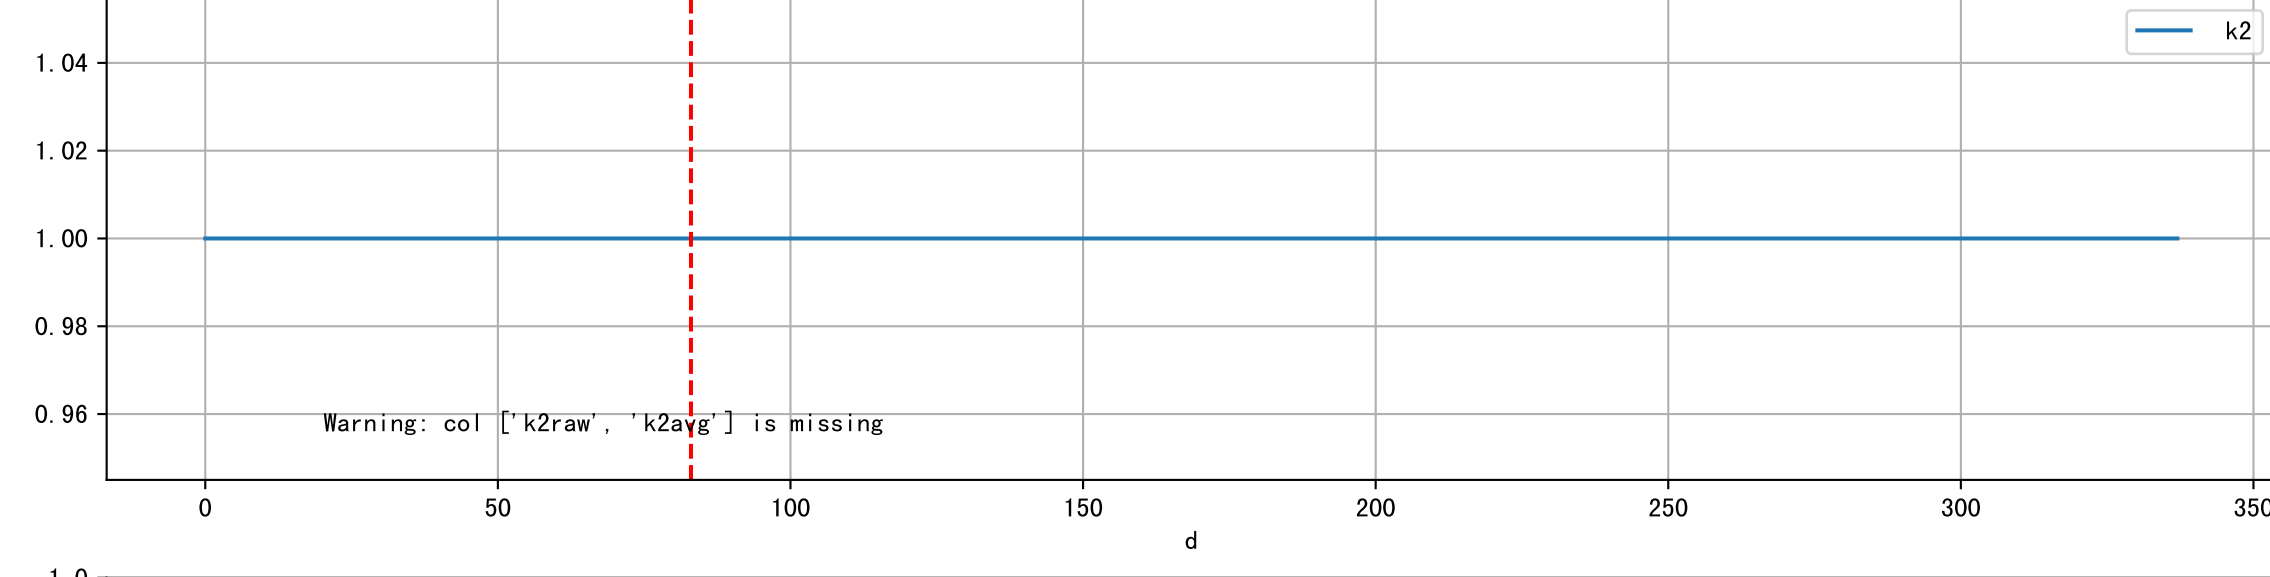

taocraw:-o', 'taocavg', 'taoc'], ['k0raw:-o', 'k0avg', 'k0'], ['k1raw:-o', 'k1avg', 'k1'], ['k2raw:-o', 'k2avg', 'k2'], ['Tblrrow:-o', 'Tblavg',

P2-4 D:83 2025-11-17