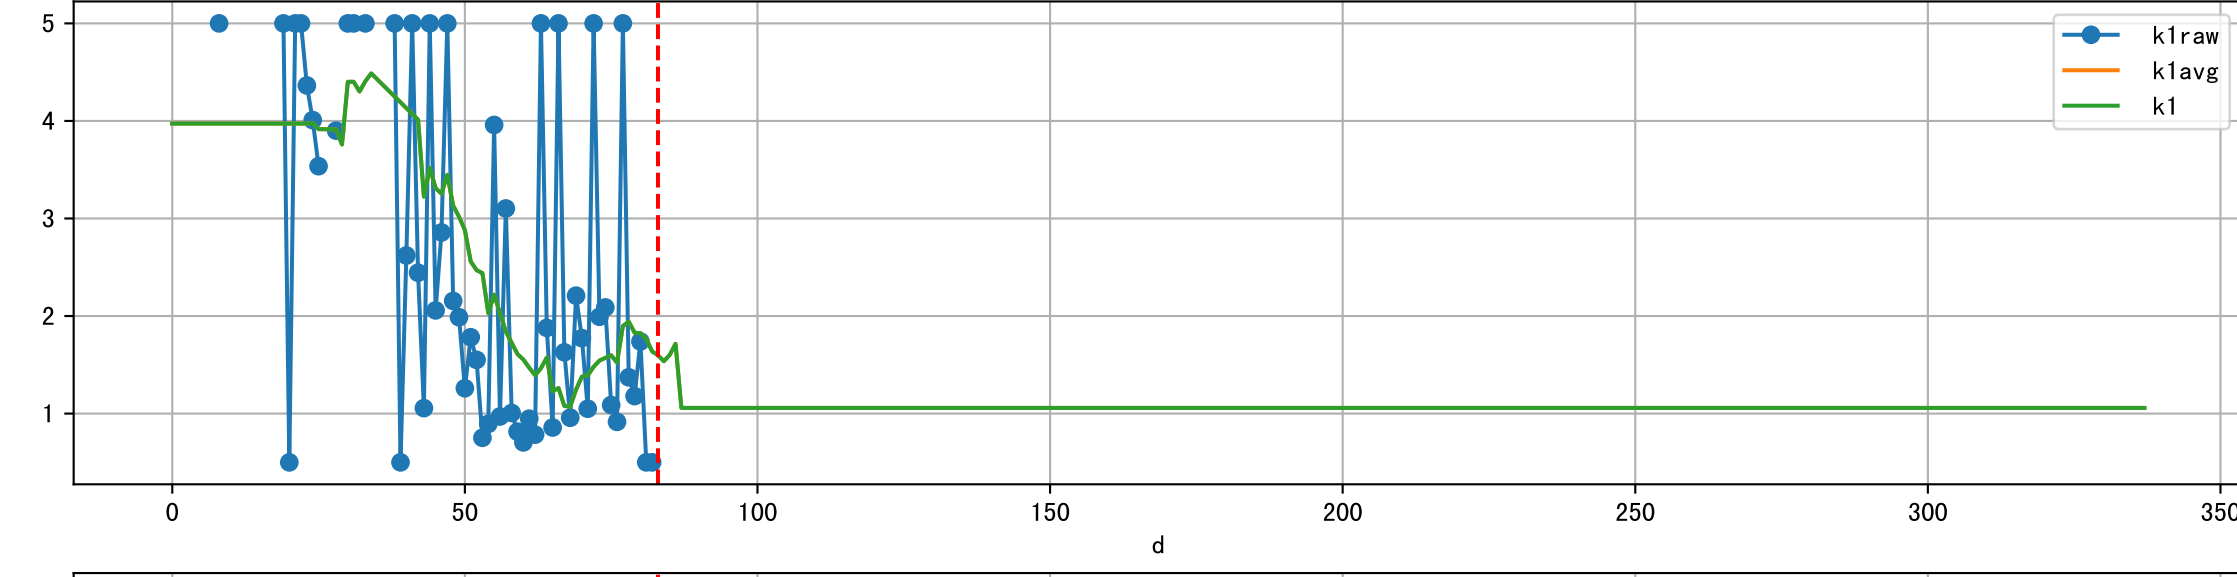

taocraw:-o', 'taocavg', 'taoc'], ['k0raw:-o', 'k0avg', 'k0'], ['k1raw:-o', 'k1avg', 'k1'], ['k2raw:-o', 'k2avg', 'k2'], ['Tblrrow:-o', 'Tblavg',

P2-4 D:83 2025-11-17