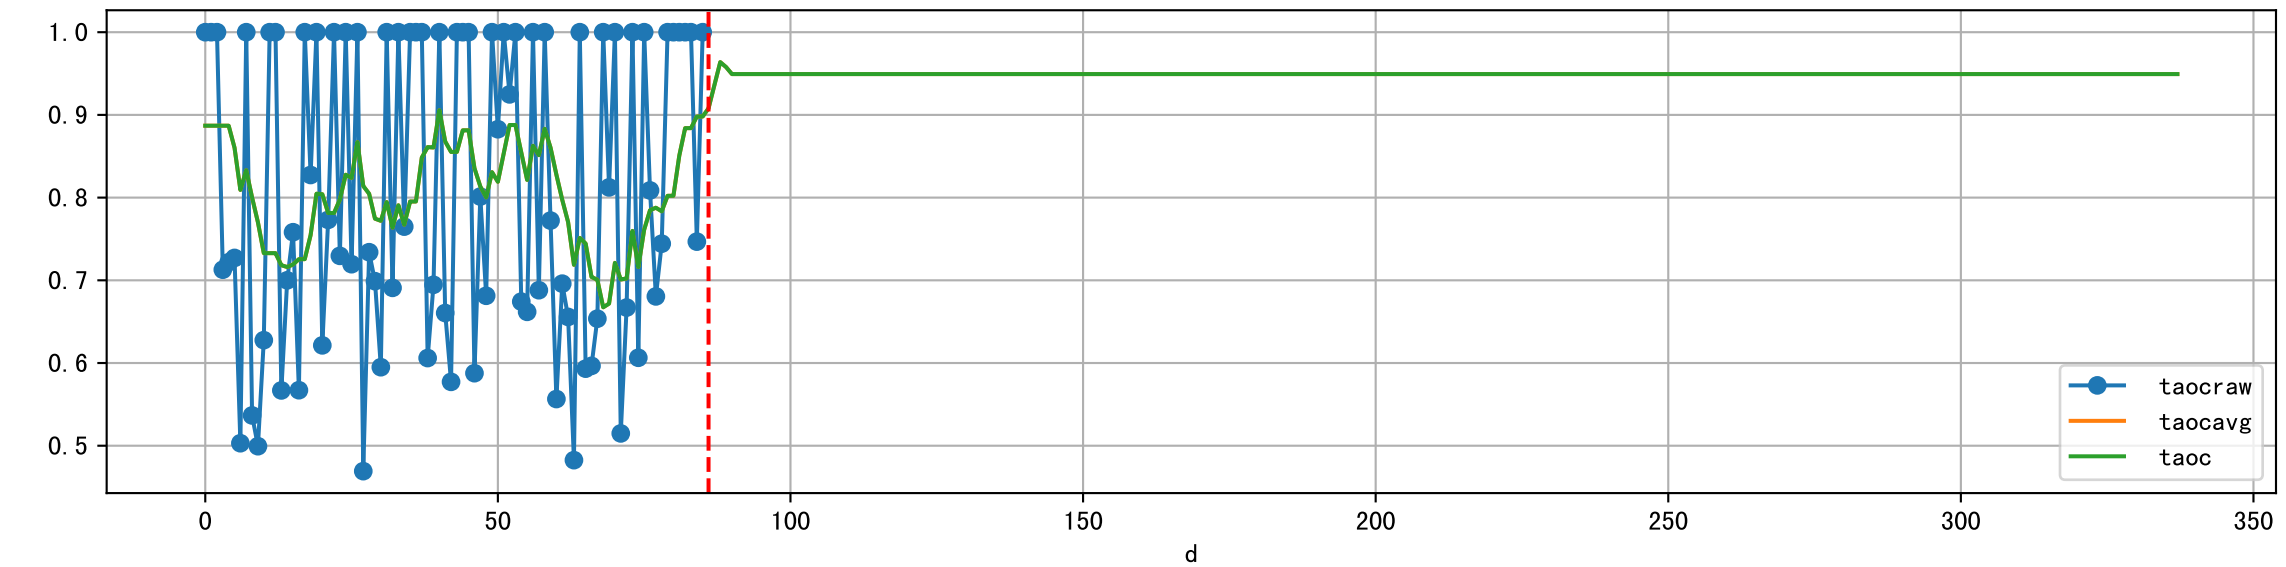

taocraw:-o', 'taocavg', 'taoc'], ['k0raw:-o', 'k0avg', 'k0'], ['k1raw:-o', 'k1avg', 'k1'], ['k2raw:-o', 'k2avg', 'k2'], ['Tblraw:-o', 'Tblavg',

P2-4 D:86 2025-11-20