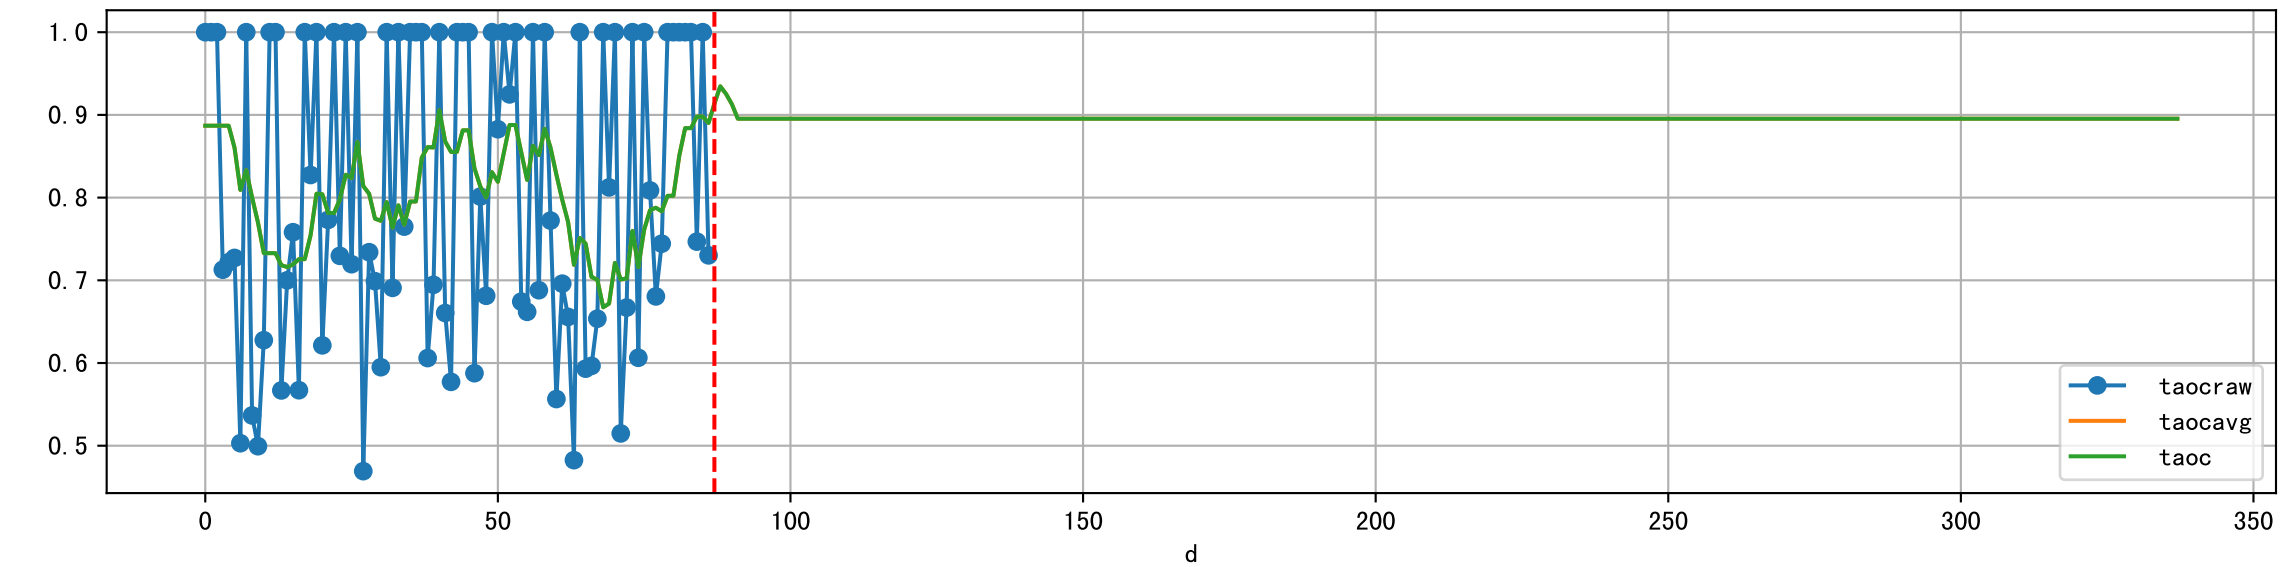

taocraw:-o', 'taocavg', 'taoc'], ['k0raw:-o', 'k0avg', 'k0'], ['k1raw:-o', 'k1avg', 'k1'], ['k2raw:-o', 'k2avg', 'k2'], ['Tblrrow:-o', 'Tblavg',

P2-4 D:87 2025-11-21