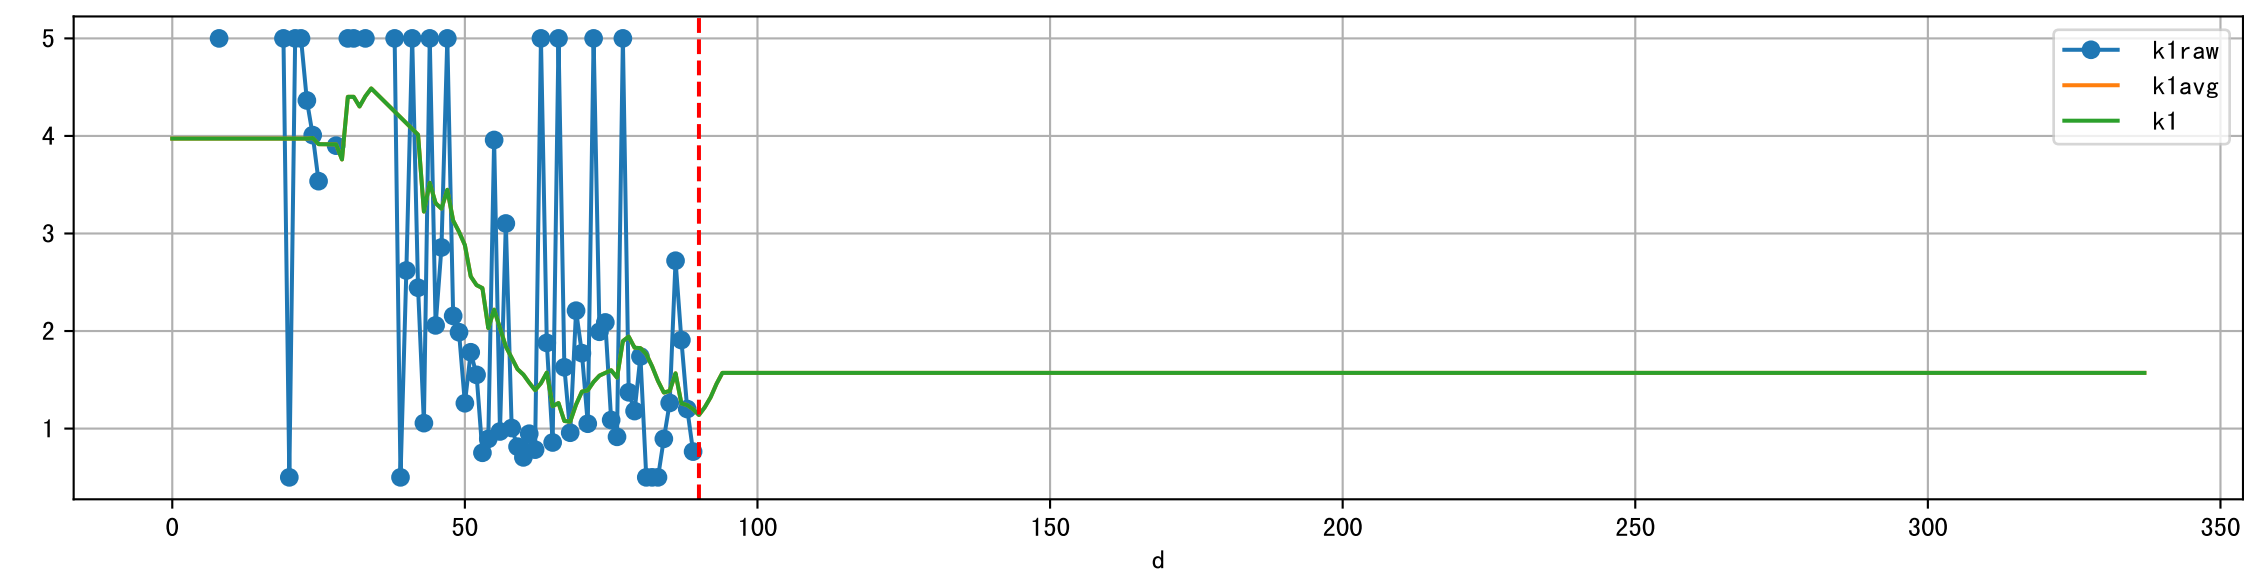

taocraw:-o', 'taocavg', 'taoc'], ['k0raw:-o', 'k0avg', 'k0'], ['k1raw:-o', 'k1avg', 'k1'], ['k2raw:-o', 'k2avg', 'k2'], ['Tblrrow:-o', 'Tblavg',

P2-4 D:90 2025-11-24