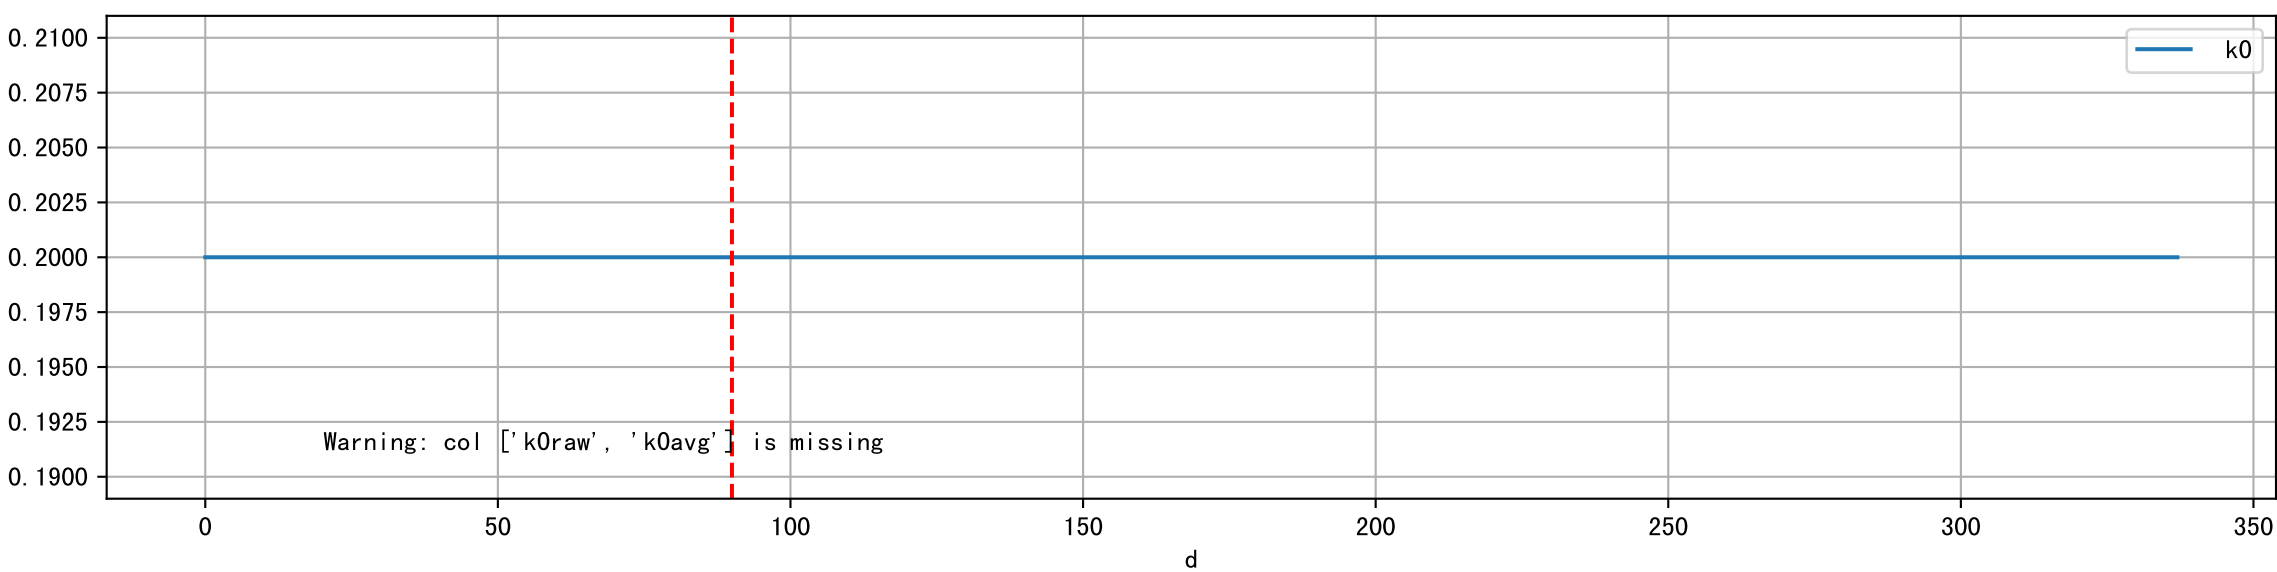

taocraw:-o', 'taocavg', 'taoc'], ['k0raw:-o', 'k0avg', 'k0'], ['k1raw:-o', 'k1avg', 'k1'], ['k2raw:-o', 'k2avg', 'k2'], ['Tblrrow:-o', 'Tblavg',

P2-4 D:90 2025-11-24