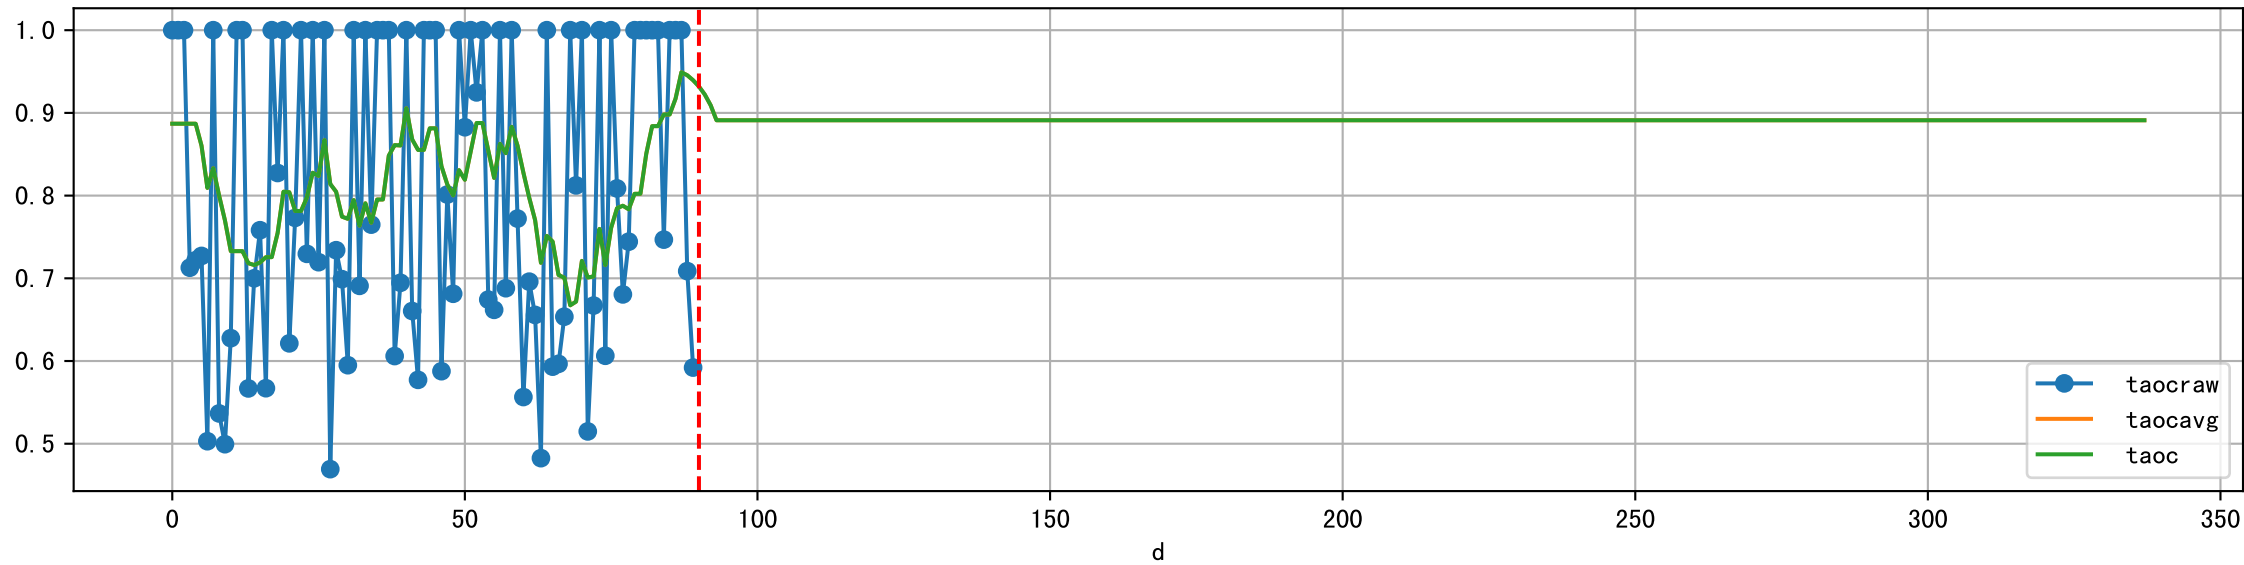

taocraw:-o', 'taocavg', 'taoc'], ['k0raw:-o', 'k0avg', 'k0'], ['k1raw:-o', 'k1avg', 'k1'], ['k2raw:-o', 'k2avg', 'k2'], ['Tblrrow:-o', 'Tblavg',

P2-4 D:90 2025-11-24