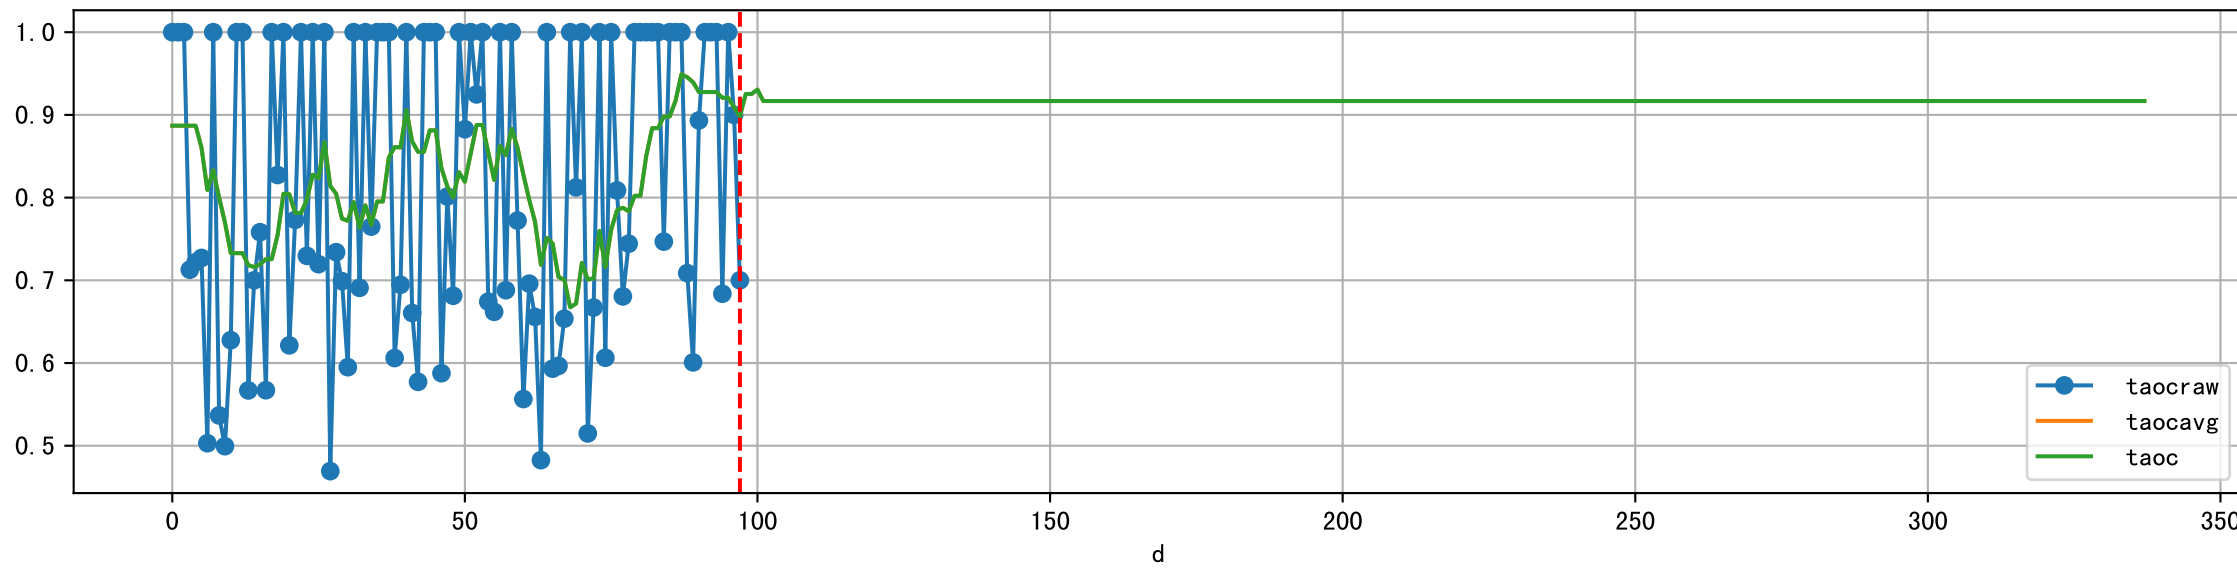

taocraw:-o', 'taocavg', 'taoc'], ['k0raw:-o', 'k0avg', 'k0'], ['k1raw:-o', 'k1avg', 'k1'], ['k2raw:-o', 'k2avg', 'k2'], ['Tblrw:-o', 'Tblavg',

P2-4 D:97 2025-12-01