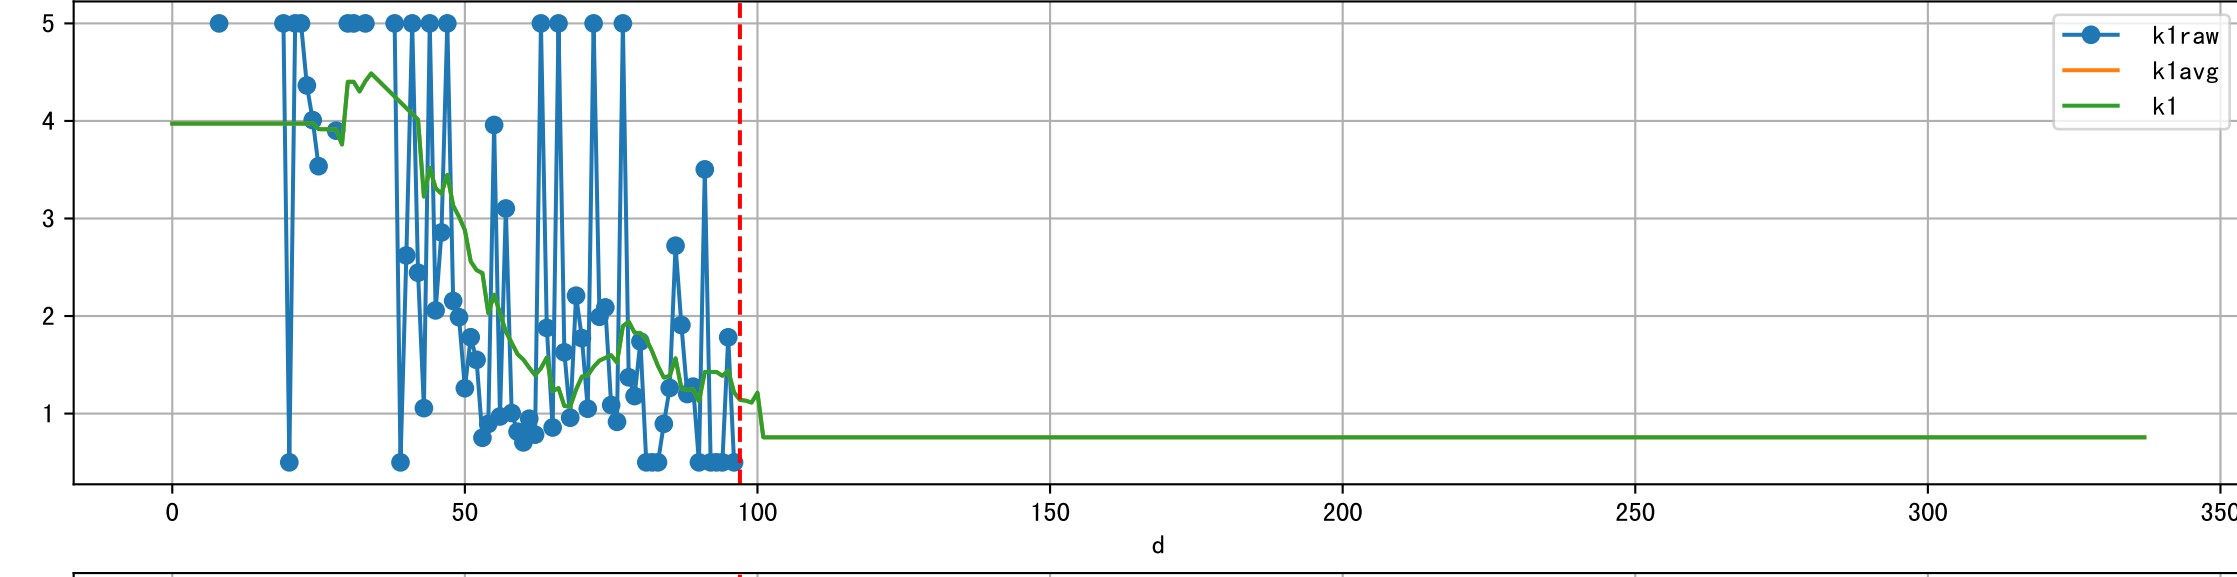

taocraw:-o', 'taocavg', 'taoc'], ['k0raw:-o', 'k0avg', 'k0'], ['k1raw:-o', 'k1avg', 'k1'], ['k2raw:-o', 'k2avg', 'k2'], ['Tblrw:-o', 'Tblavg',

P2-4 D:97 2025-12-01