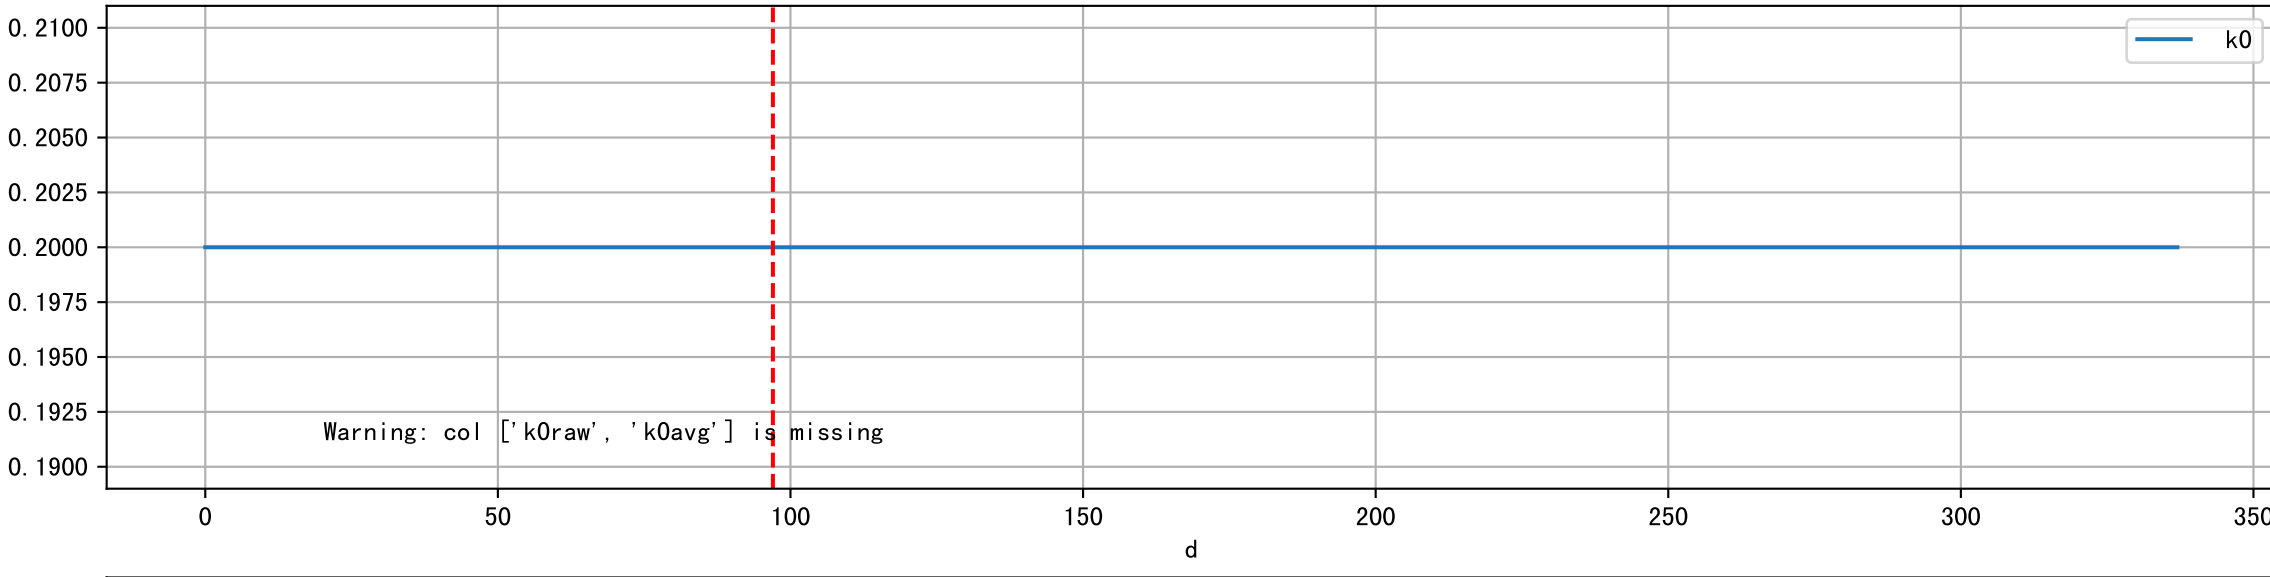

taocraw:-o', 'taocavg', 'taoc'], ['k0raw:-o', 'k0avg', 'k0'], ['k1raw:-o', 'k1avg', 'k1'], ['k2raw:-o', 'k2avg', 'k2'], ['Tblrw:-o', 'Tblavg',

P2-4 D:97 2025-12-01