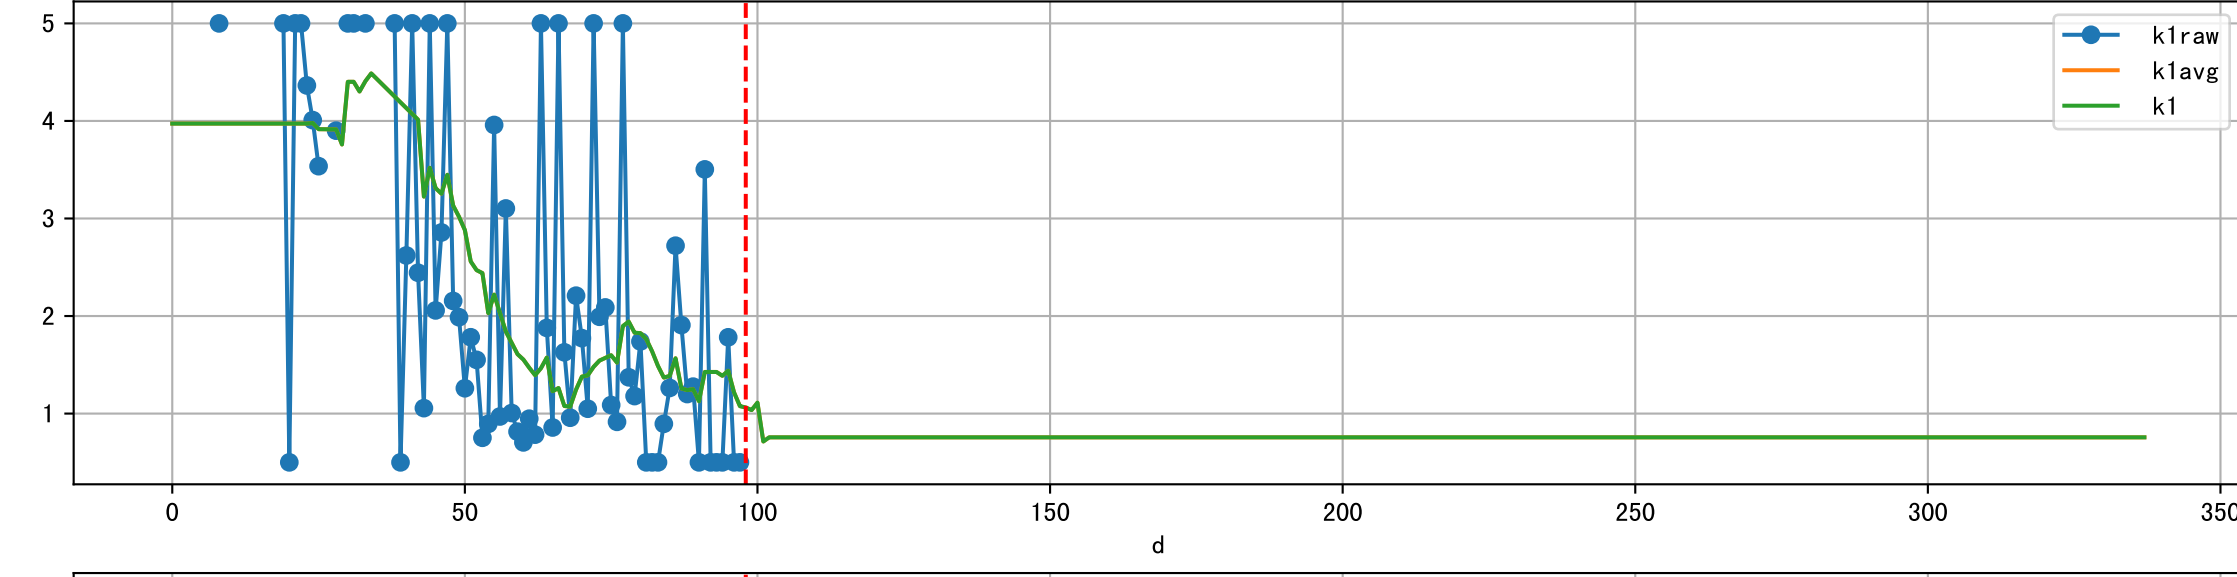

taocraw:-o', 'taocavg', 'taoc'], ['k0raw:-o', 'k0avg', 'k0'], ['k1raw:-o', 'k1avg', 'k1'], ['k2raw:-o', 'k2avg', 'k2'], ['Tblraw:-o', 'Tblavg',

P2-4 D:98 2025-12-02