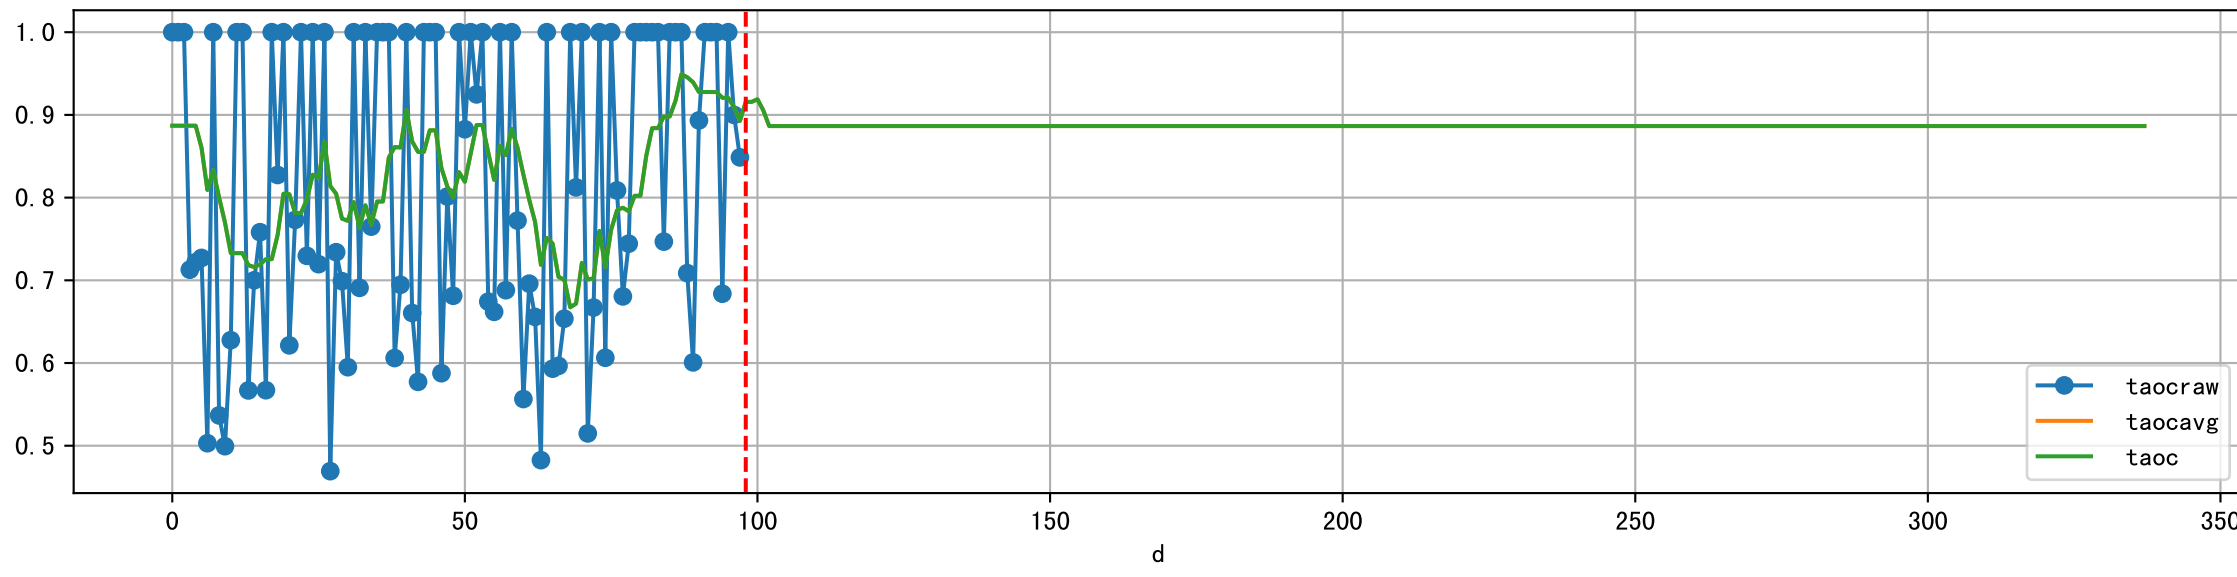

taocraw:-o', 'taocavg', 'taoc'], ['k0raw:-o', 'k0avg', 'k0'], ['k1raw:-o', 'k1avg', 'k1'], ['k2raw:-o', 'k2avg', 'k2'], ['Tblraw:-o', 'Tblavg',

P2-4 D:98 2025-12-02