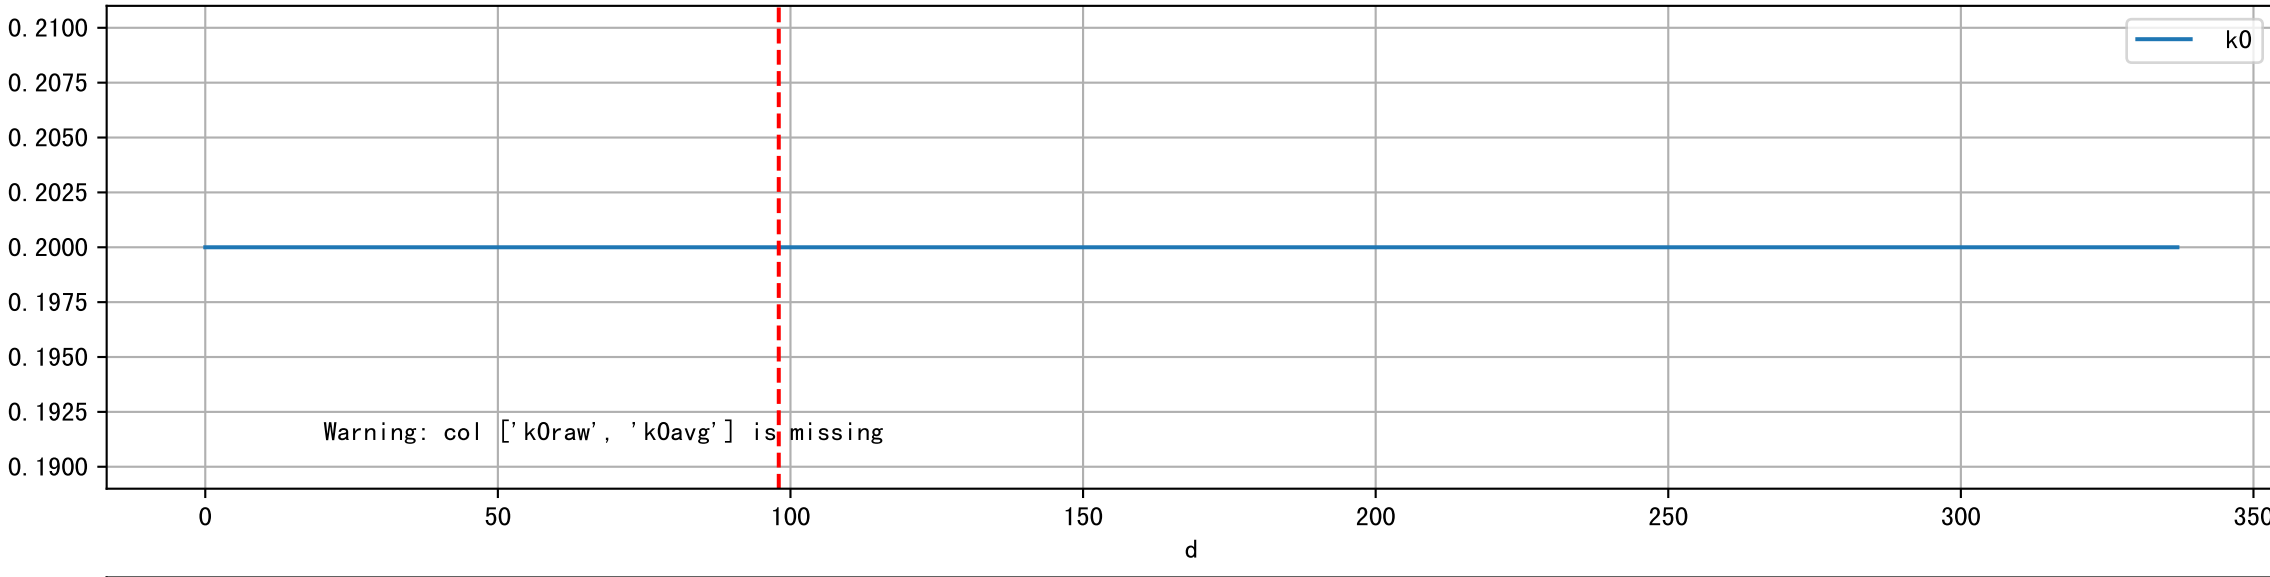

taocraw:-o', 'taocavg', 'taoc'], ['k0raw:-o', 'k0avg', 'k0'], ['k1raw:-o', 'k1avg', 'k1'], ['k2raw:-o', 'k2avg', 'k2'], ['Tblraw:-o', 'Tblavg',

P2-4 D:98 2025-12-02