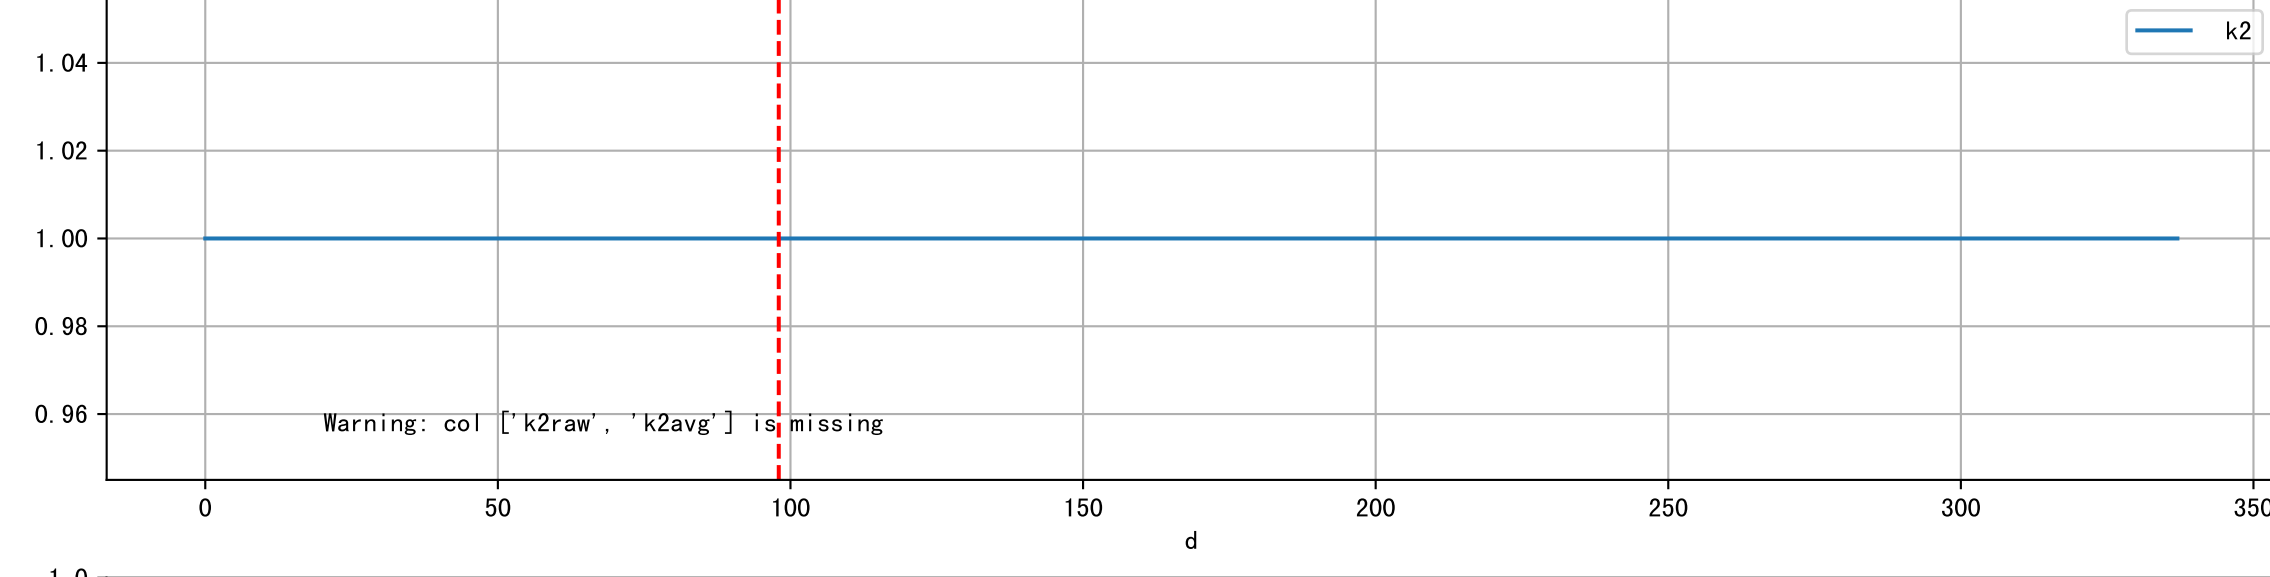

taocraw:-o', 'taocavg', 'taoc'], ['k0raw:-o', 'k0avg', 'k0'], ['k1raw:-o', 'k1avg', 'k1'], ['k2raw:-o', 'k2avg', 'k2'], ['Tblraw:-o', 'Tblavg',

P2-4 D:98 2025-12-02