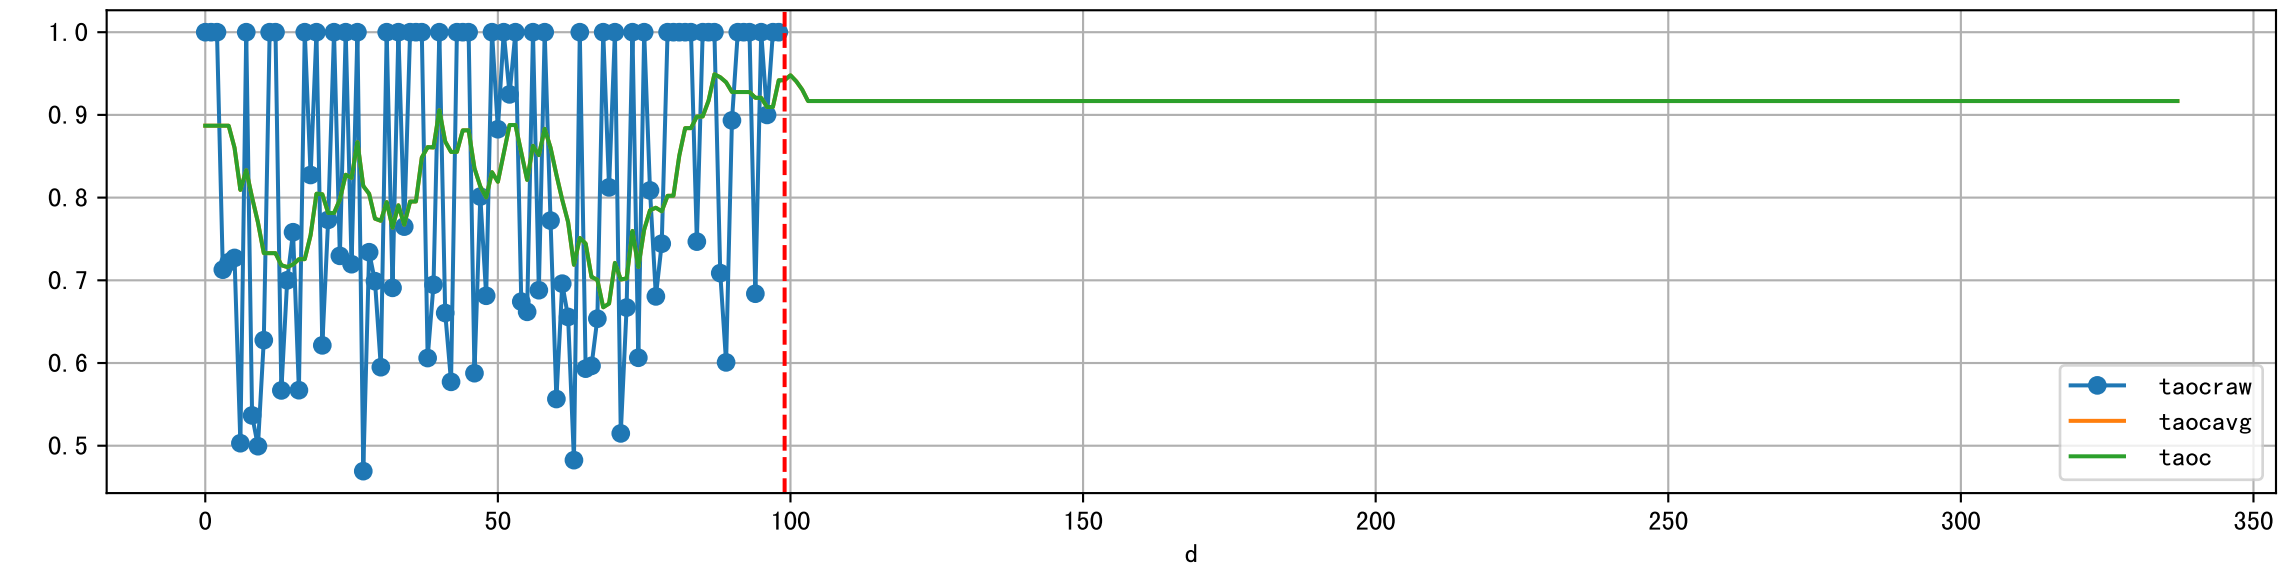

taocraw:-o', 'taocavg', 'taoc'], ['k0raw:-o', 'k0avg', 'k0'], ['k1raw:-o', 'k1avg', 'k1'], ['k2raw:-o', 'k2avg', 'k2'], ['Tblrw:-o', 'Tblavg',

P2-4 D:99 2025-12-03