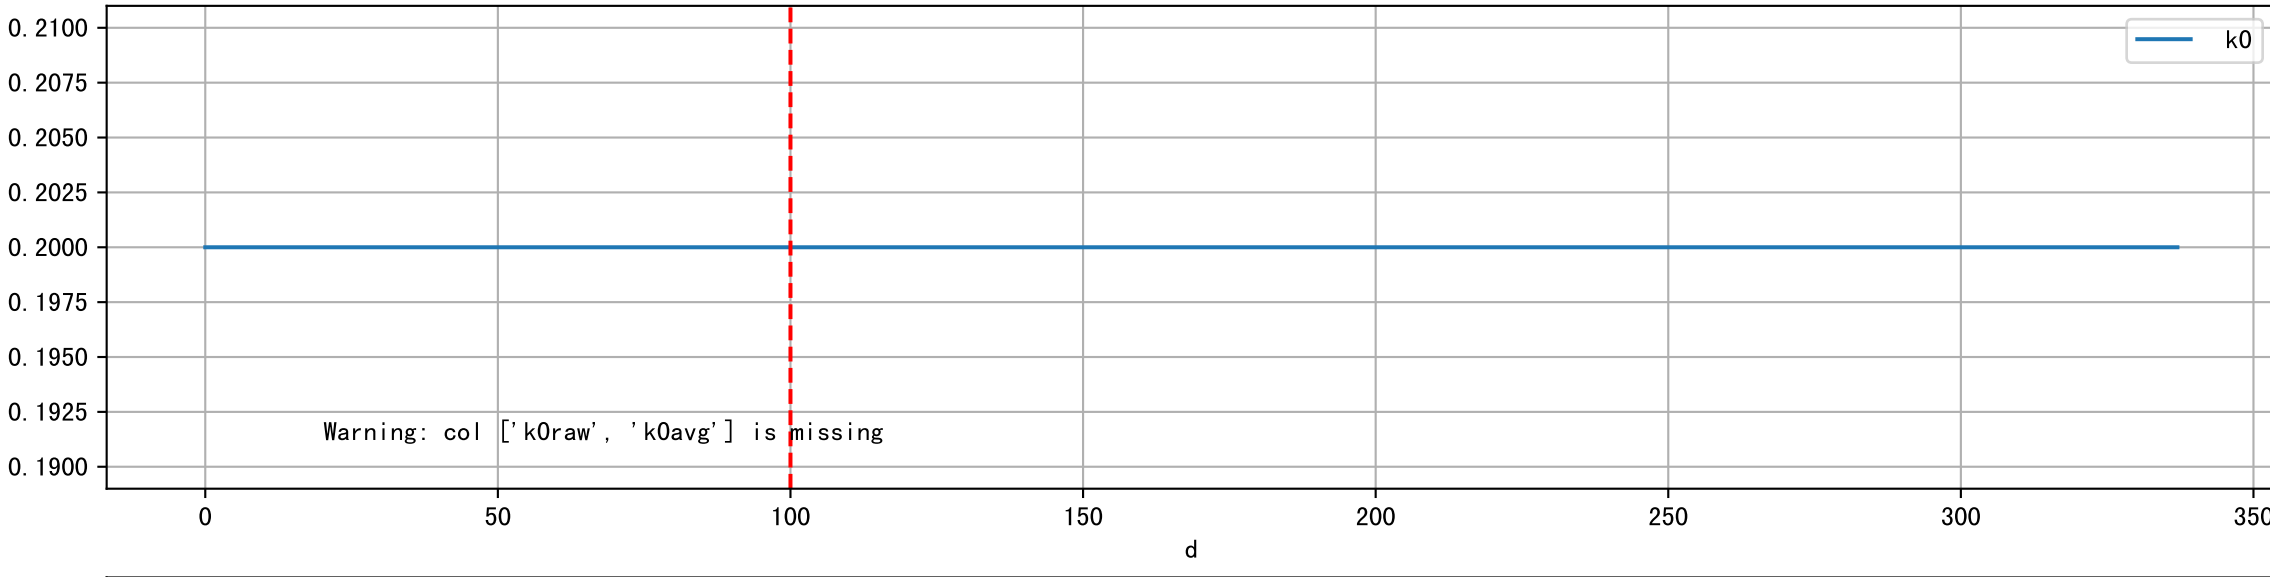

taocraw:-o', 'taocavg', 'taoc'], ['k0raw:-o', 'k0avg', 'k0'], ['k1raw:-o', 'k1avg', 'k1'], ['k2raw:-o', 'k2avg', 'k2'], ['Tblraw:-o', 'Tblavg',

P2-5 D:100 2025-12-04