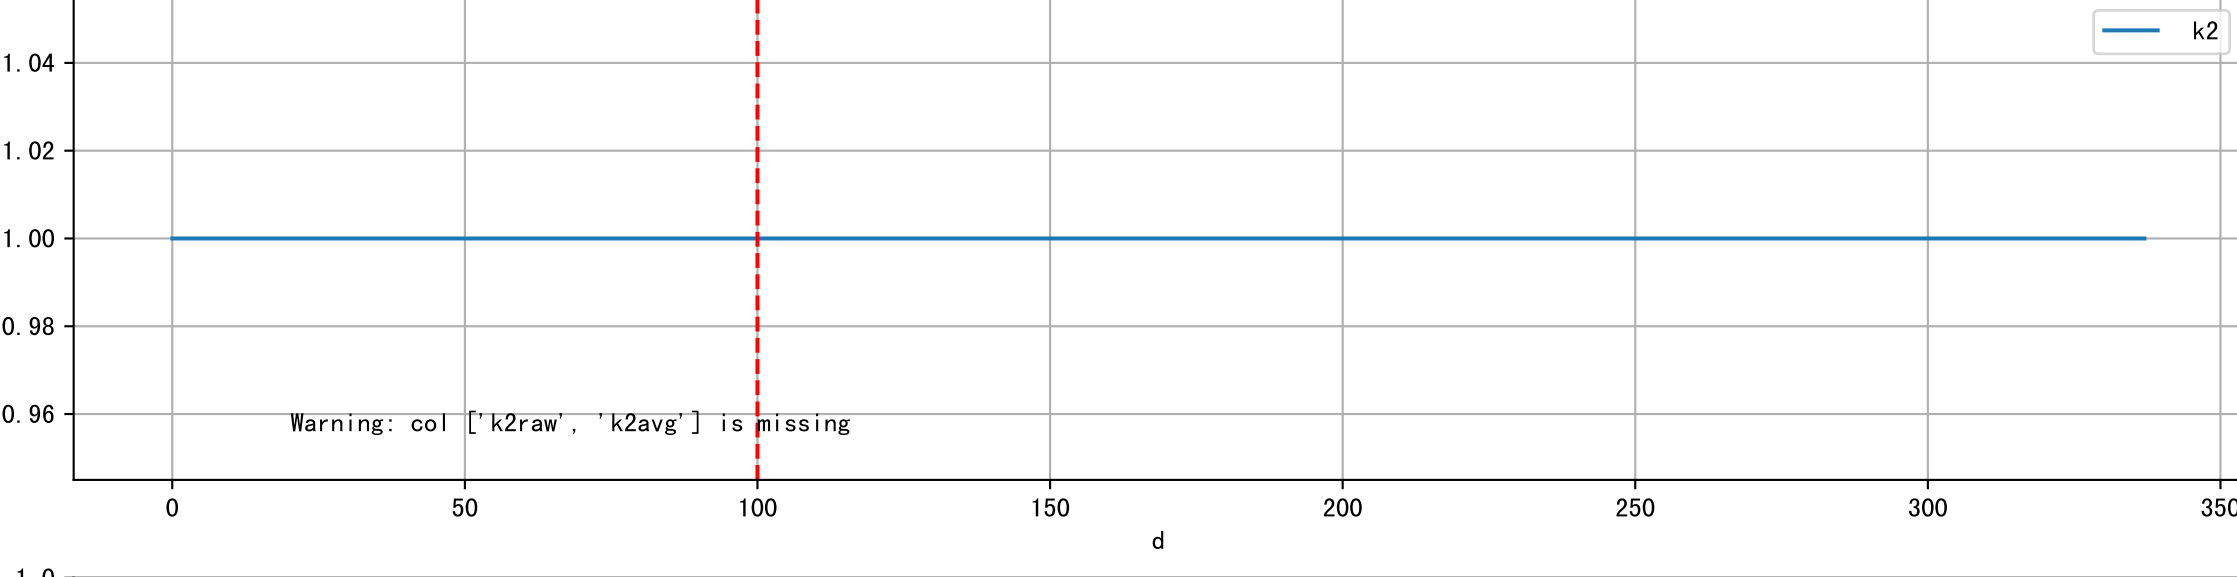

taocraw:-o', 'taocavg', 'taoc'], ['k0raw:-o', 'k0avg', 'k0'], ['k1raw:-o', 'k1avg', 'k1'], ['k2raw:-o', 'k2avg', 'k2'], ['Tblraw:-o', 'Tblavg',

P2-5 D:100 2025-12-04