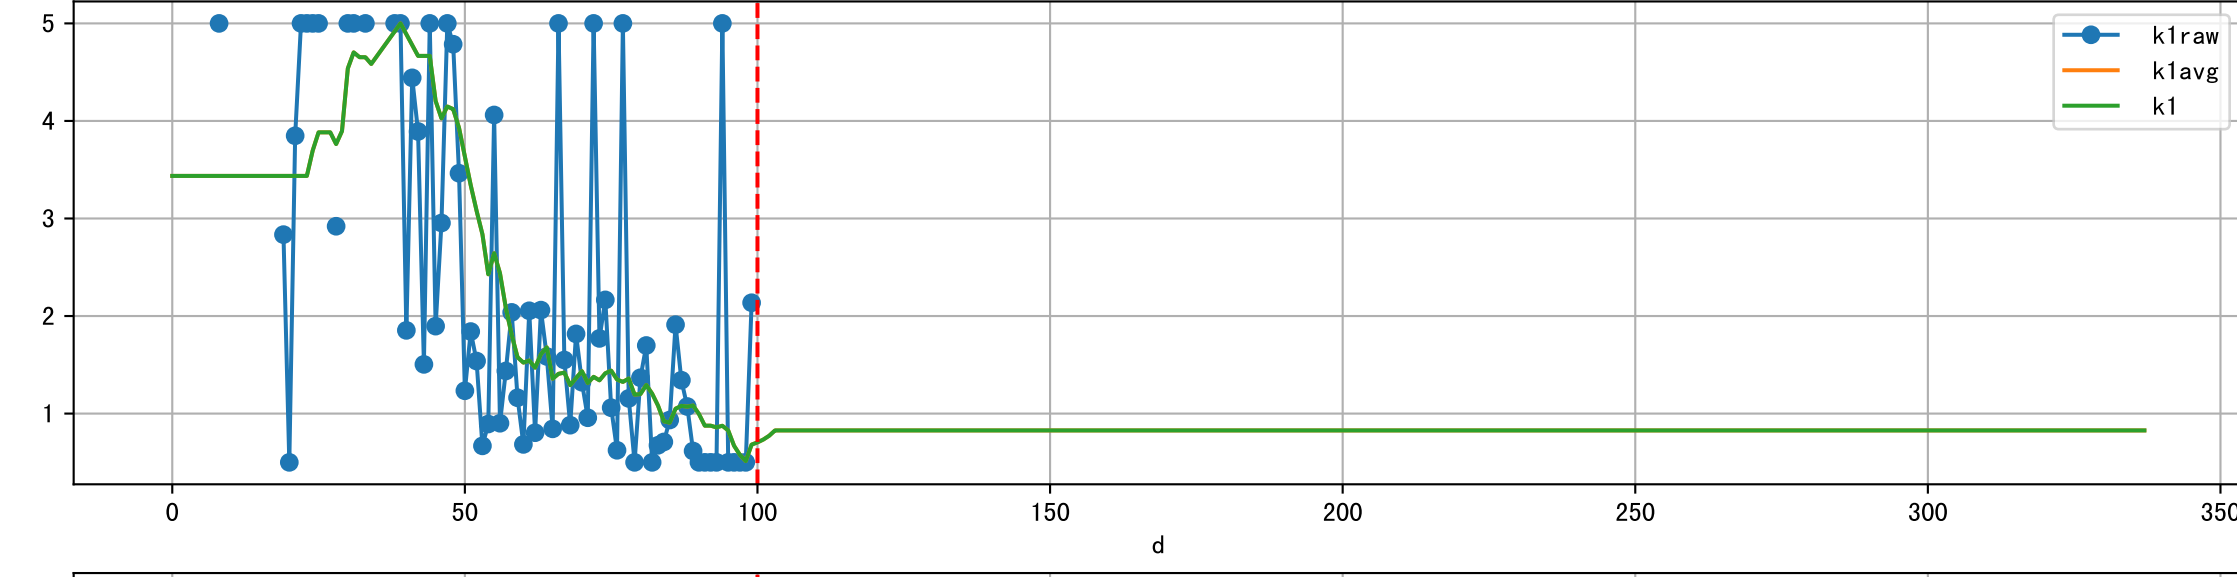

taocraw:-o', 'taocavg', 'taoc'], ['k0raw:-o', 'k0avg', 'k0'], ['k1raw:-o', 'k1avg', 'k1'], ['k2raw:-o', 'k2avg', 'k2'], ['Tblraw:-o', 'Tblavg',

P2-5 D:100 2025-12-04