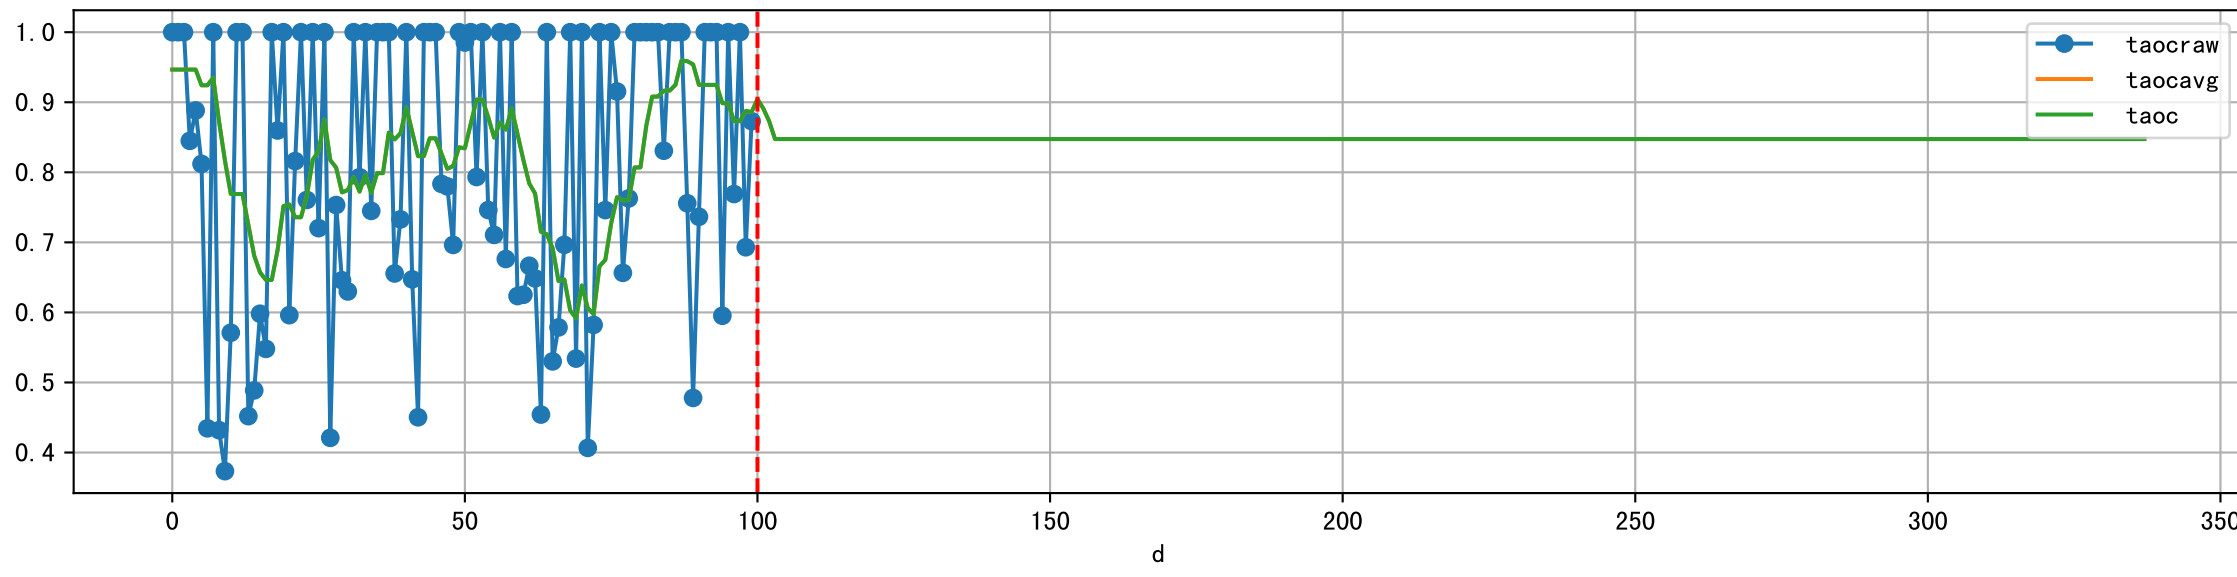

taocraw:-o', 'taocavg', 'taoc'], ['k0raw:-o', 'k0avg', 'k0'], ['k1raw:-o', 'k1avg', 'k1'], ['k2raw:-o', 'k2avg', 'k2'], ['Tblraw:-o', 'Tblavg',

P2-5 D:100 2025-12-04