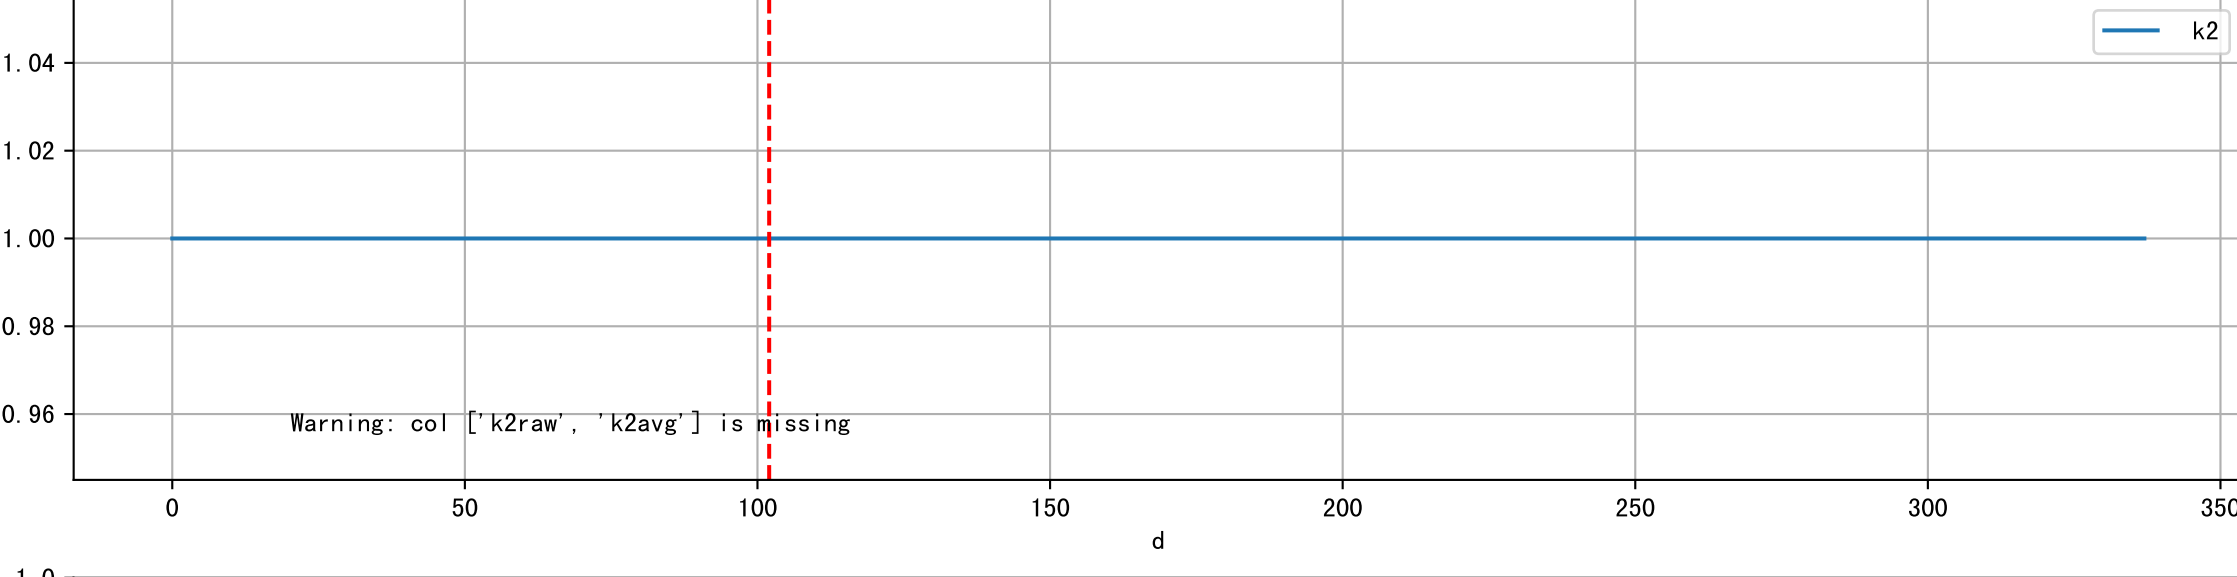

taocraw:-o', 'taocavg', 'taoc'], ['k0raw:-o', 'k0avg', 'k0'], ['k1raw:-o', 'k1avg', 'k1'], ['k2raw:-o', 'k2avg', 'k2'], ['Tblraw:-o', 'Tblavg',

P2-5 D:102 2025-12-06