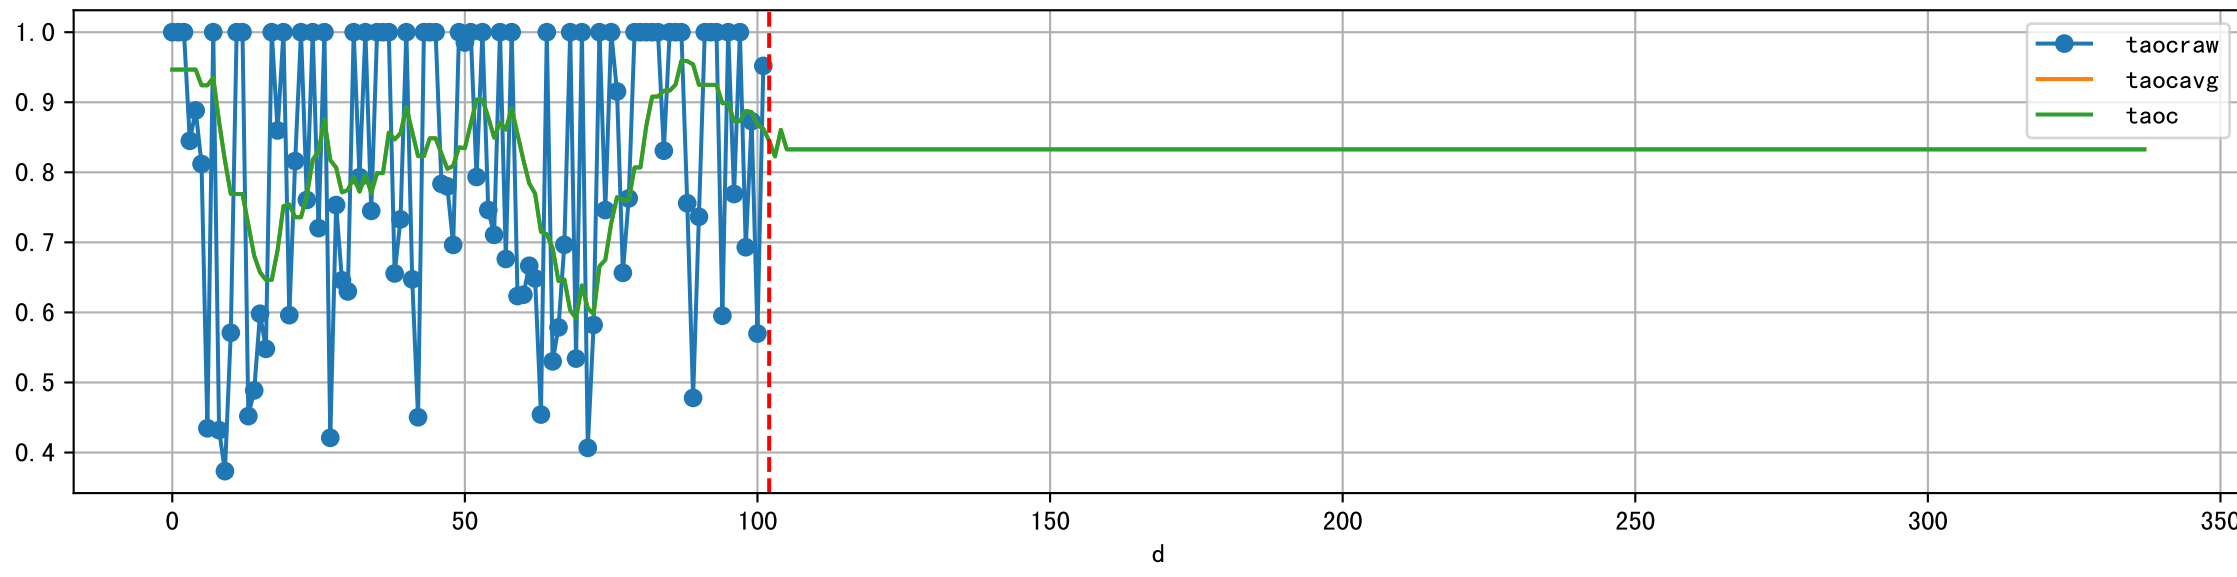

taocraw:-o', 'taocavg', 'taoc'], ['k0raw:-o', 'k0avg', 'k0'], ['k1raw:-o', 'k1avg', 'k1'], ['k2raw:-o', 'k2avg', 'k2'], ['Tblraw:-o', 'Tblavg',

P2-5 D:102 2025-12-06