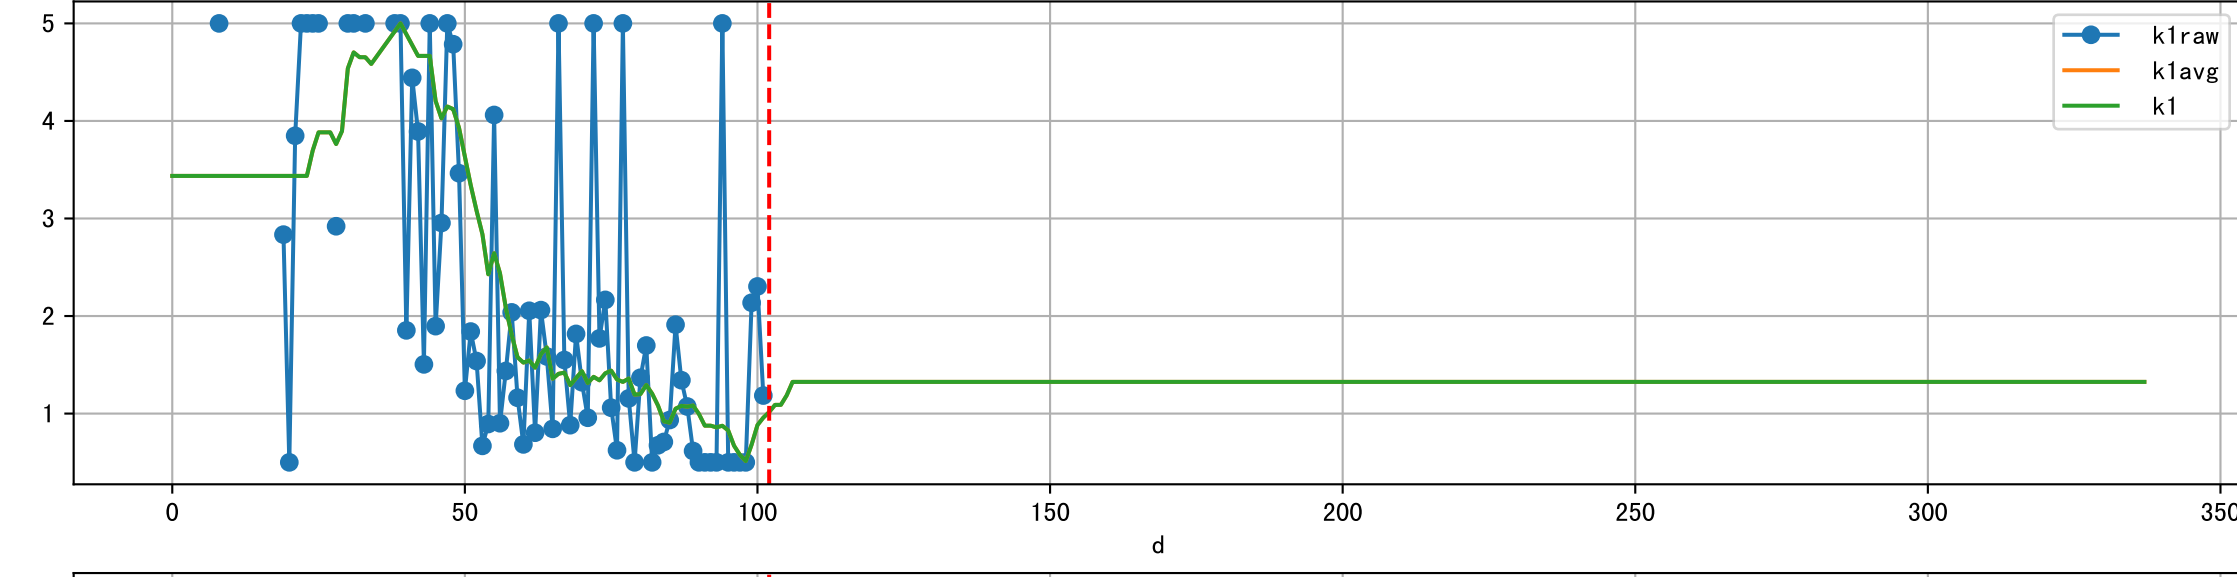

taocraw:-o', 'taocavg', 'taoc'], ['k0raw:-o', 'k0avg', 'k0'], ['k1raw:-o', 'k1avg', 'k1'], ['k2raw:-o', 'k2avg', 'k2'], ['Tblraw:-o', 'Tblavg',

P2-5 D:102 2025-12-06