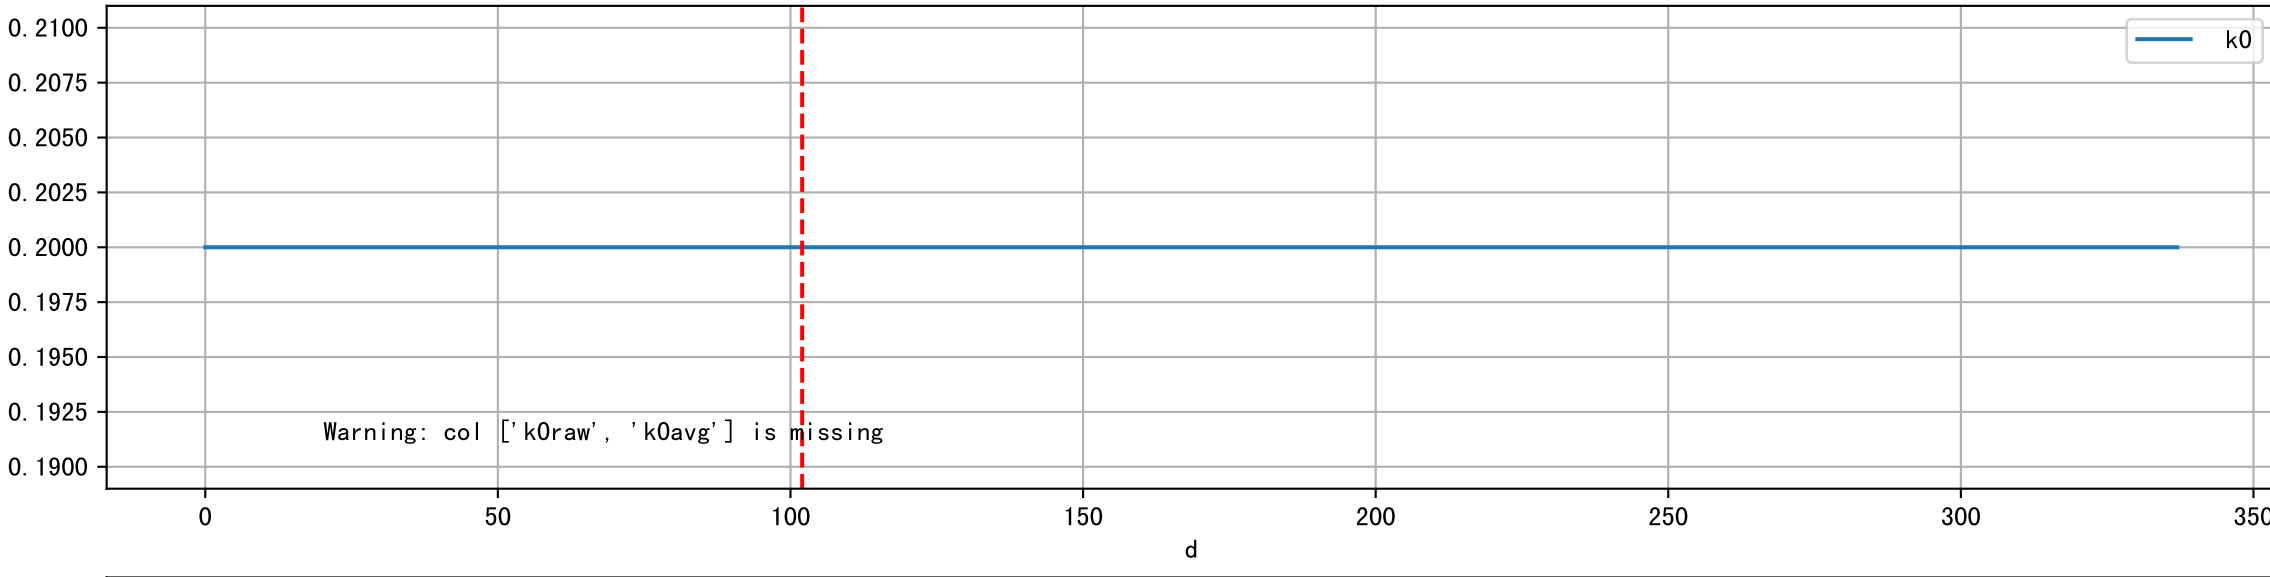

taocraw:-o', 'taocavg', 'taoc'], ['k0raw:-o', 'k0avg', 'k0'], ['k1raw:-o', 'k1avg', 'k1'], ['k2raw:-o', 'k2avg', 'k2'], ['Tblraw:-o', 'Tblavg',

P2-5 D:102 2025-12-06